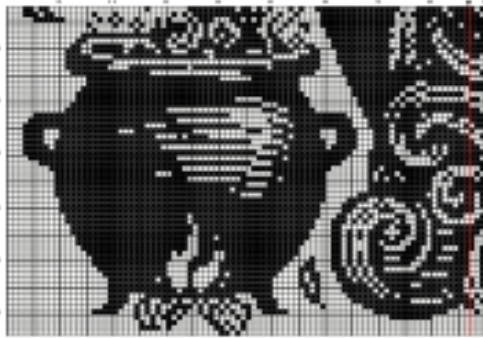

Wood Witch

Wood Witch

Wood Witch

Wood Witch

14 ct 174x184 Stitches (31,6 x 33,4 cm) (12,4 x 13,1 in.)

10 ct 174x184 Stitches (44,2 x 46,7 cm) (17,4 x 18,4 in.)
 14 ct 174x184 Stitches (31,6 x 33,4 cm) (12,4 x 13,1 in.)
 16 ct 174x184 Stitches (27,6 x 29,2 cm) (10,9 x 11,5 in.)
 18 ct 174x184 Stitches (24,6 x 26,0 cm) (9,7 x 10,2 in.)
 20 ct 174x184 Stitches (22,1 x 23,4 cm) (8,7 x 9,2 in.)
 22 ct 174x184 Stitches (20,1 x 21,2 cm) (7,9 x 8,4 in.)
 25 ct 174x184 Stitches (17,7 x 18,7 cm) (7,0 x 7,4 in.)
 32 ct 174x184 Stitches (13,8 x 14,6 cm) (5,4 x 5,8 in.)
 36 ct 174x184 Stitches (12,3 x 13,0 cm) (4,8 x 5,1 in.)

for more designs & WEEKLY FREE PATTERNS
 follow us:

Website: www.ravencoven.com
 Etsy: <https://RavenStitchCraft.etsy.com>
 Insta: <https://www.instagram.com/ravenstitchcraft/>

	Number	Name	Strands	Length	Beads	Stitches	
◆	DMC 310	Black	2	12,9 Skeins	0	17244	

Wood Witch

1

Wood Witch

2

Wood Witch

3

4

for more designs & **WEEKLY FREE PATTERNS**
follow us: