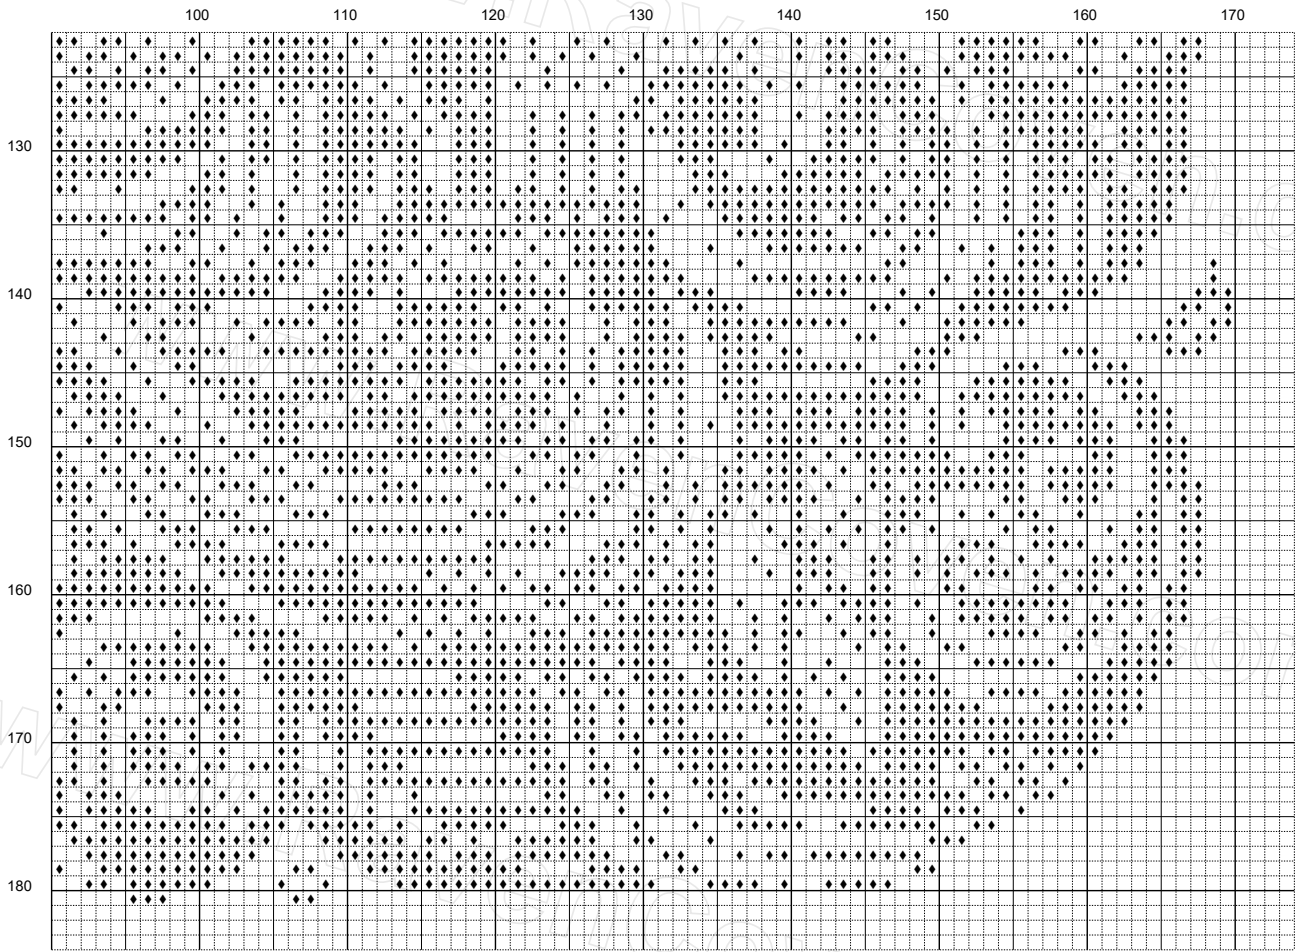

Wood Witch

Wood Witch

Wood Witch

Wood Witch

14 ct 174x184 Stitches (31,6 x 33,4 cm) (12,4 x 13,1 in.)

10 ct 174x184 Stitches (44,2 x 46,7 cm) (17,4 x 18,4 in.)
 14 ct 174x184 Stitches (31,6 x 33,4 cm) (12,4 x 13,1 in.)
 16 ct 174x184 Stitches (27,6 x 29,2 cm) (10,9 x 11,5 in.)
 18 ct 174x184 Stitches (24,6 x 26,0 cm) (9,7 x 10,2 in.)
 20 ct 174x184 Stitches (22,1 x 23,4 cm) (8,7 x 9,2 in.)
 22 ct 174x184 Stitches (20,1 x 21,2 cm) (7,9 x 8,4 in.)
 25 ct 174x184 Stitches (17,7 x 18,7 cm) (7,0 x 7,4 in.)
 32 ct 174x184 Stitches (13,8 x 14,6 cm) (5,4 x 5,8 in.)
 36 ct 174x184 Stitches (12,3 x 13,0 cm) (4,8 x 5,1 in.)