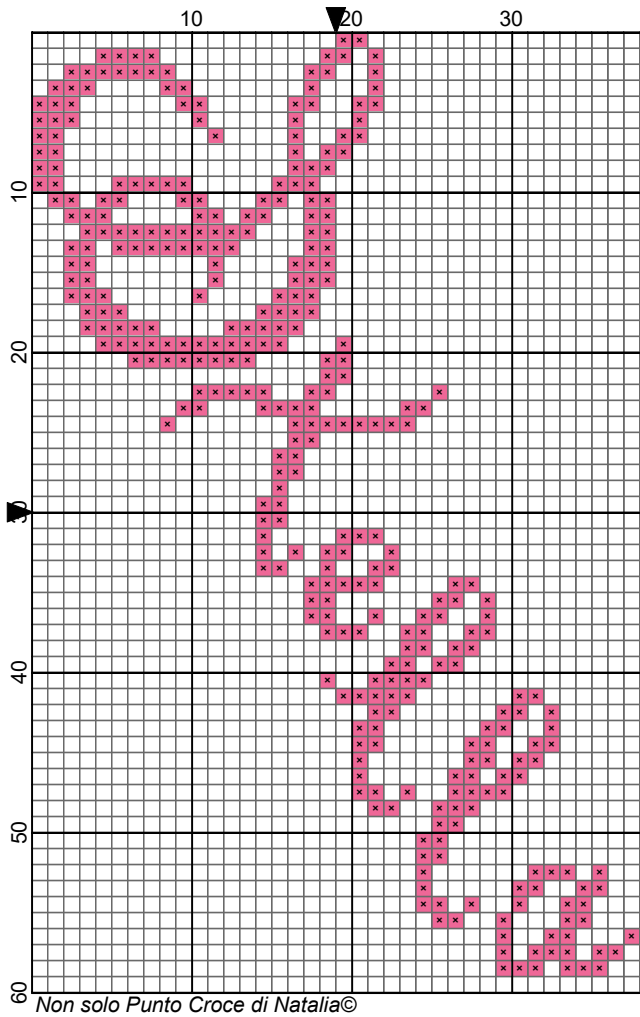

Stella, diagonale by Natalia

Legend:
x DMC-603

Stella, diagonale

Author: Natalia
Copyright: Non solo Punto Croce di Natalia©
Website: <https://www.liveinternet.ru/users/nata007/rubric/1518726/>
Grid Size: 38W x 60H
Design Area: 2,71" x 4,21" (38 x 59 stitches)

NON SOLO
PUNTO CROCE
di Natalia

Legend:

  [2] DMC-603 ANC-52 GAM-0204 cranberry (348 stitches, 0,1 skeins)