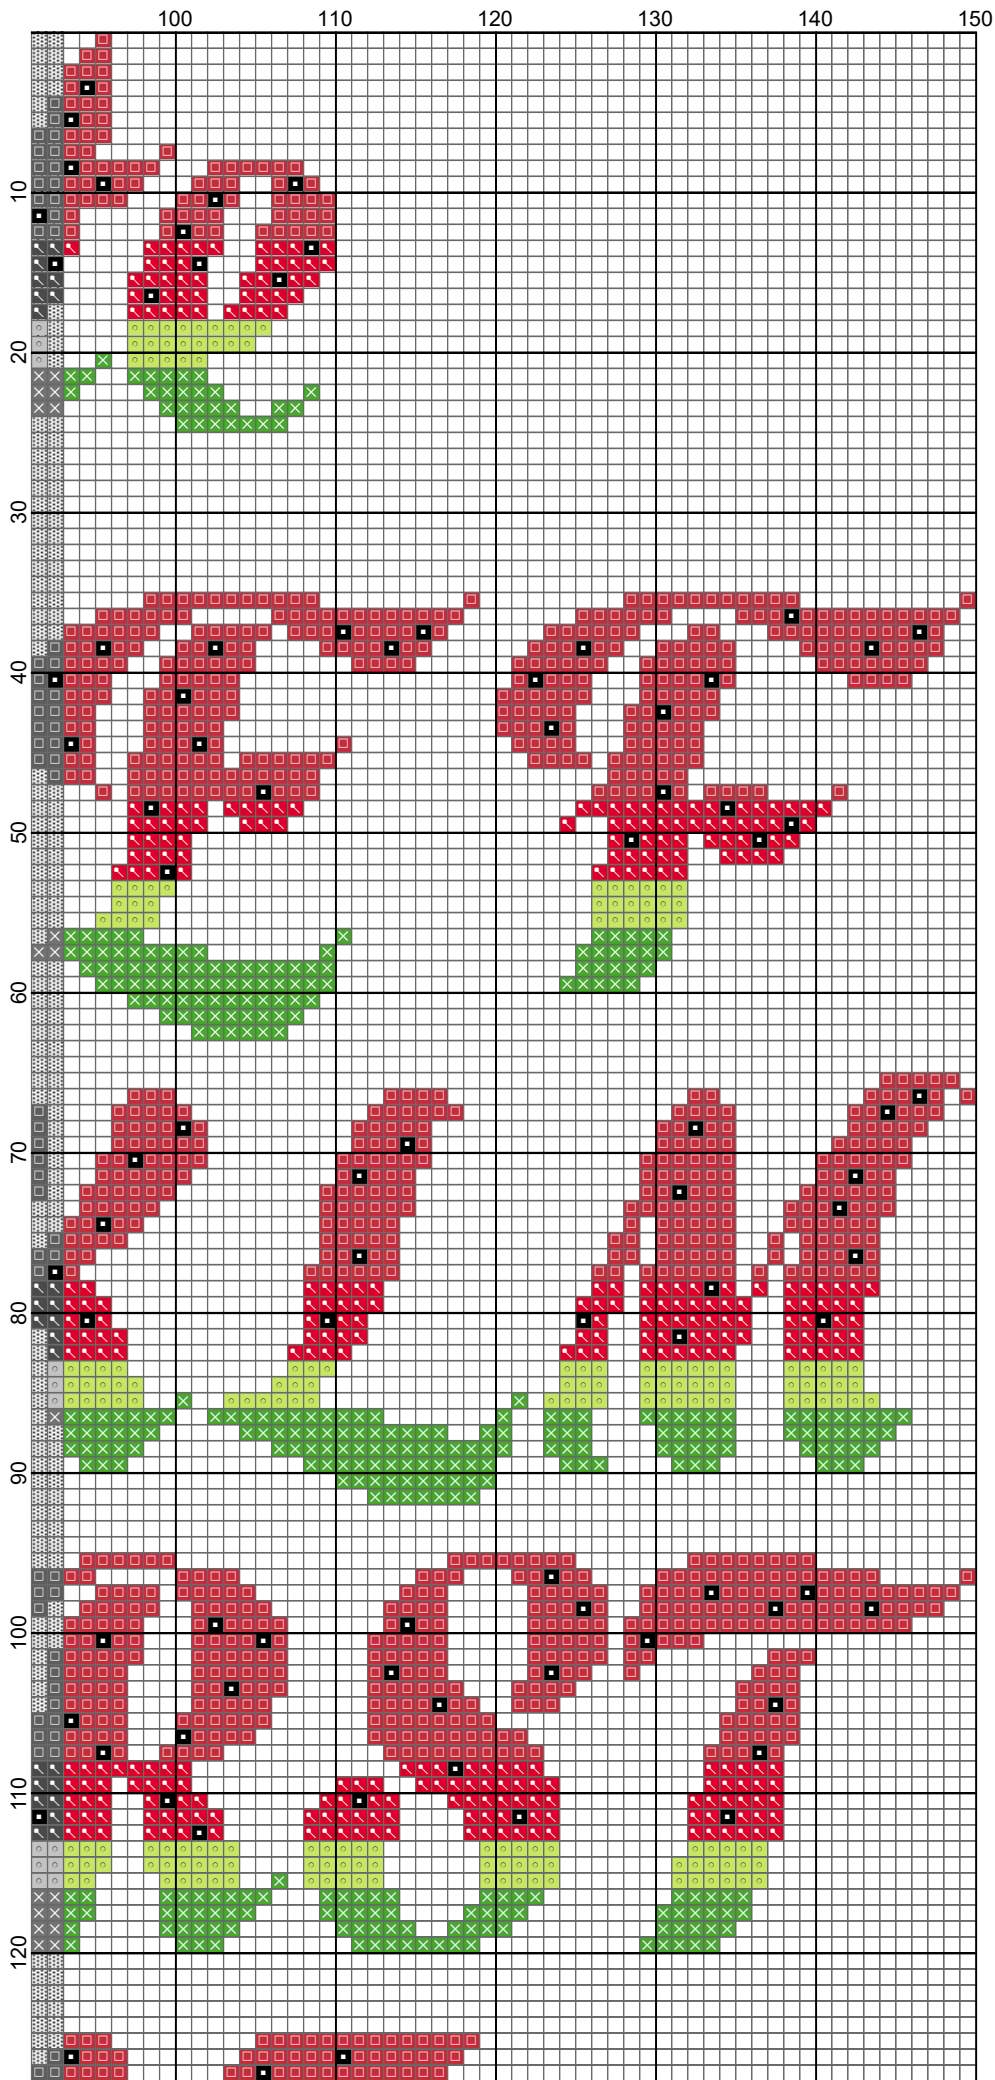

Non solo Punto Croce di Natalia

- Legend:
- ◻ DMC-907
 - ✕ DMC-702
 - ◻ DMC-666
 - ◻ DMC-321
 - ◻ DMC-310
- Backstitches:
- DMC-413

Non solo Punto Croce di Natalia

Non solo Punto Croce di Natalia

Non solo Punto Croce di Natalia

Non solo Punto Croce di Natalia

Non solo Punto Croce di Natalia

Prime Script Alphabet, h 25 - anguria

Author: Natalia
Copyright: Non solo Punto Croce di Natalia
Grid Size: 150W x 410H
Design Area: 10,71" x 29,29" (150 x 410 stitches)

Legend:

	[2]	DMC-907	ANC-255	GAM-3159	parrot green - lt	(2716 stitches, 1,1 skeins)
	[2]	DMC-702	ANC-239	GAM-0210	kelly green	(3921 stitches, 1,6 skeins)
	[2]	DMC-666	ANC-46	GAM-0119	christmas red - br	(4240 stitches, 1,7 skeins)
	[2]	DMC-321	ANC-47	GAM-0120	christmas red	(7535 stitches, 3,0 skeins)
	[2]	DMC-310	ANC-403	GAM-0420	black	(765 stitches, 0,3 skeins)

Backstitch Lines:

 DMC-413 pewter gray - dk (23,07 inches, 0,1 skeins)