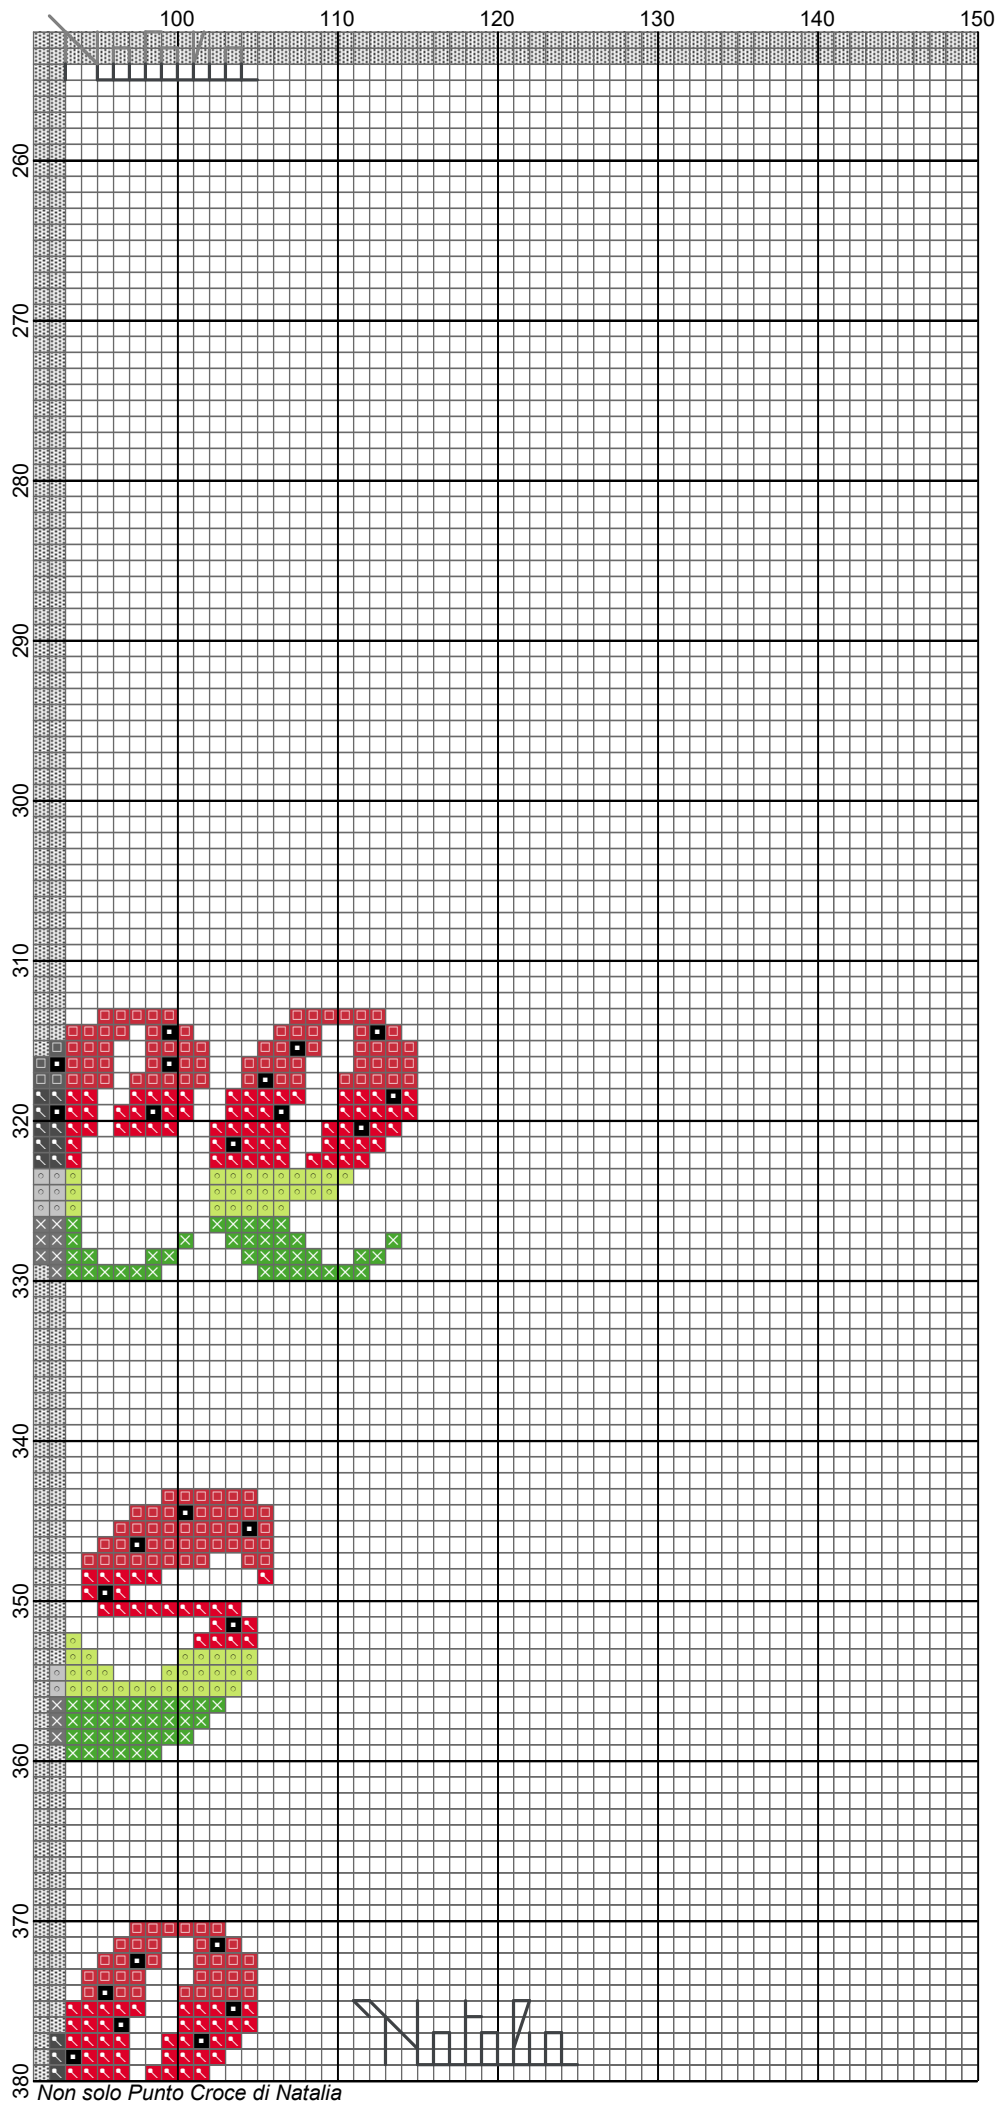

Non solo Punto Croce di Natalia

- Legend:
- ◻ DMC-907
 - ✕ DMC-702
 - ◻ DMC-666
 - ◻ DMC-321
 - ◻ DMC-310
- Backstitches:
- DMC-413

Non solo Punto Croce di Natalia

Non solo Punto Croce di Natalia

Non solo Punto Croce di Natalia

Non solo Punto Croce di Natalia

Non solo Punto Croce di Natalia

Prime Script Alphabet, h 25 - anguria

Author: Natalia
Copyright: Non solo Punto Croce di Natalia
Grid Size: 150W x 410H
Design Area: 10,71" x 29,29" (150 x 410 stitches)

Legend:

	[2]	DMC-907	ANC-255	GAM-3159	parrot green - lt	(2716 stitches, 1,1 skeins)
	[2]	DMC-702	ANC-239	GAM-0210	kelly green	(3921 stitches, 1,6 skeins)
	[2]	DMC-666	ANC-46	GAM-0119	christmas red - br	(4240 stitches, 1,7 skeins)
	[2]	DMC-321	ANC-47	GAM-0120	christmas red	(7535 stitches, 3,0 skeins)
	[2]	DMC-310	ANC-403	GAM-0420	black	(765 stitches, 0,3 skeins)

Backstitch Lines:

 DMC-413 pewter gray - dk (23,07 inches, 0,1 skeins)