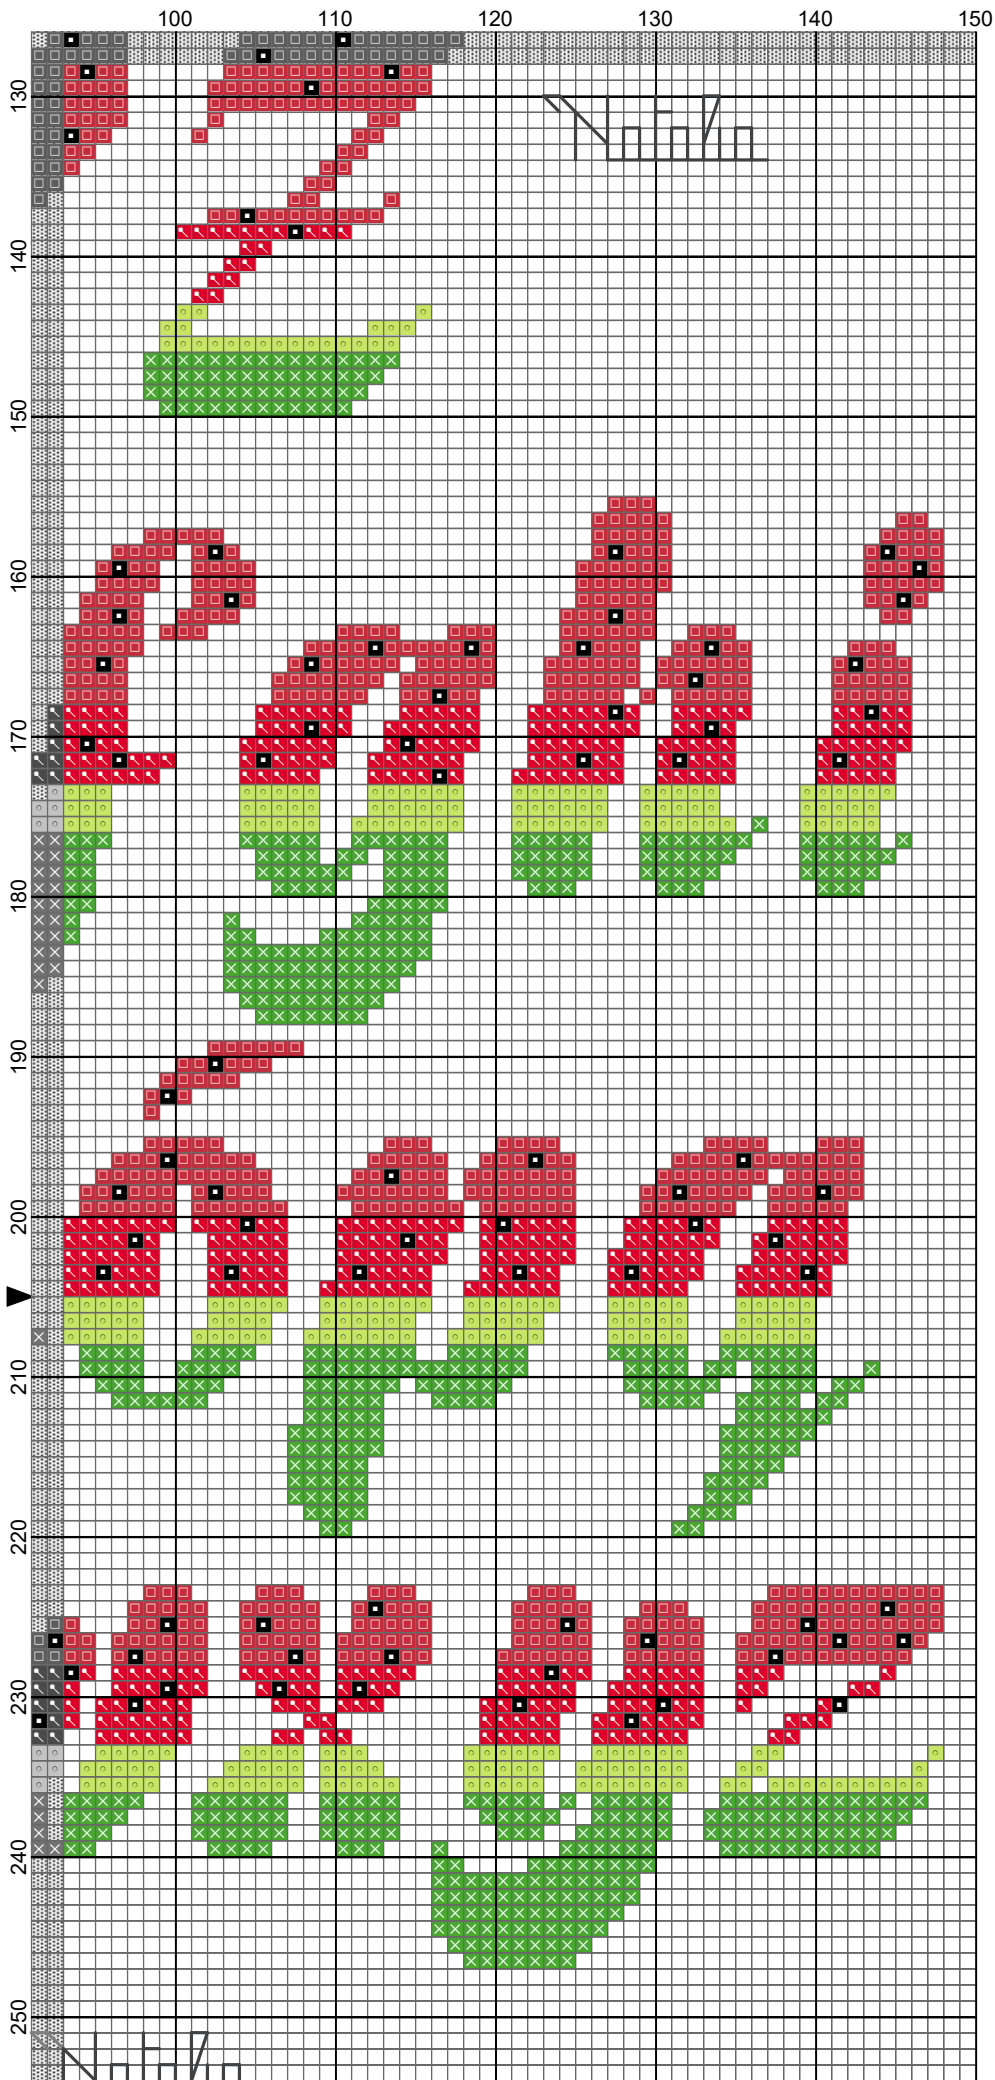

Non solo Punto Croce di Natalia

- Legend:
- ◻ DMC-907
 - ✕ DMC-702
 - ◻ DMC-666
 - ◻ DMC-321
 - ◻ DMC-310
- Backstitches:
- DMC-413

Non solo Punto Croce di Natalia

Non solo Punto Croce di Natalia

Non solo Punto Croce di Natalia

Non solo Punto Croce di Natalia

Non solo Punto Croce di Natalia

Prime Script Alphabet, h 25 - anguria

Author: Natalia
Copyright: Non solo Punto Croce di Natalia
Grid Size: 150W x 410H
Design Area: 10,71" x 29,29" (150 x 410 stitches)

Legend:

	[2]	DMC-907	ANC-255	GAM-3159	parrot green - lt	(2716 stitches, 1,1 skeins)
	[2]	DMC-702	ANC-239	GAM-0210	kelly green	(3921 stitches, 1,6 skeins)
	[2]	DMC-666	ANC-46	GAM-0119	christmas red - br	(4240 stitches, 1,7 skeins)
	[2]	DMC-321	ANC-47	GAM-0120	christmas red	(7535 stitches, 3,0 skeins)
	[2]	DMC-310	ANC-403	GAM-0420	black	(765 stitches, 0,3 skeins)

Backstitch Lines:

 DMC-413 pewter gray - dk (23,07 inches, 0,1 skeins)