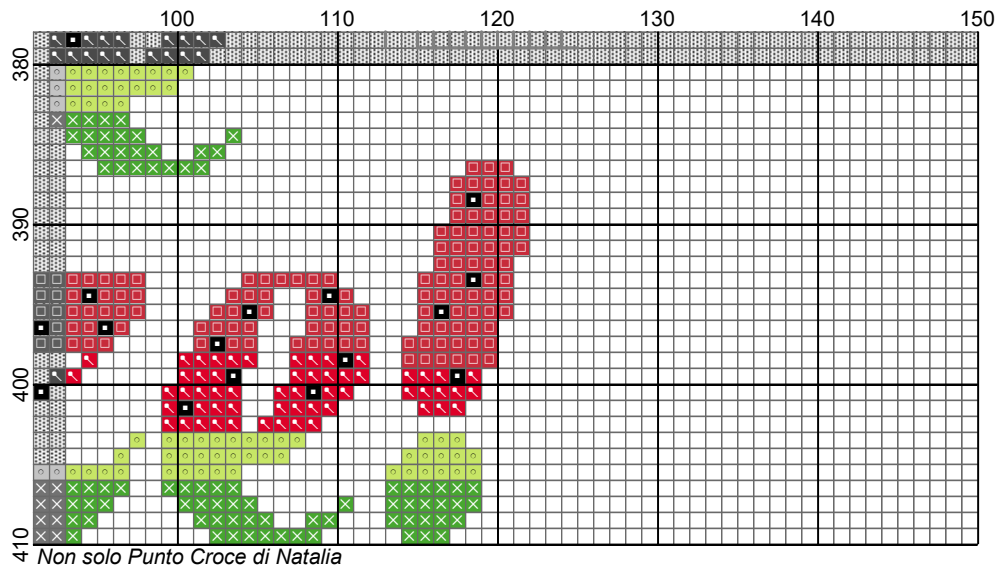

Non solo Punto Croce di Natalia

- Legend:
- ◻ DMC-907
 - ✕ DMC-702
 - ◻ DMC-666
 - ◻ DMC-321
 - ◻ DMC-310
- Backstitches:
- DMC-413

Non solo Punto Croce di Natalia

Non solo Punto Croce di Natalia

Non solo Punto Croce di Natalia

Non solo Punto Croce di Natalia

Non solo Punto Croce di Natalia

Prime Script Alphabet, h 25 - anguria

Author: Natalia
Copyright: Non solo Punto Croce di Natalia
Grid Size: 150W x 410H
Design Area: 10,71" x 29,29" (150 x 410 stitches)

Legend:

	[2]	DMC-907	ANC-255	GAM-3159	parrot green - lt	(2716 stitches, 1,1 skeins)
	[2]	DMC-702	ANC-239	GAM-0210	kelly green	(3921 stitches, 1,6 skeins)
	[2]	DMC-666	ANC-46	GAM-0119	christmas red - br	(4240 stitches, 1,7 skeins)
	[2]	DMC-321	ANC-47	GAM-0120	christmas red	(7535 stitches, 3,0 skeins)
	[2]	DMC-310	ANC-403	GAM-0420	black	(765 stitches, 0,3 skeins)

Backstitch Lines:

 DMC-413 pewter gray - dk (23,07 inches, 0,1 skeins)