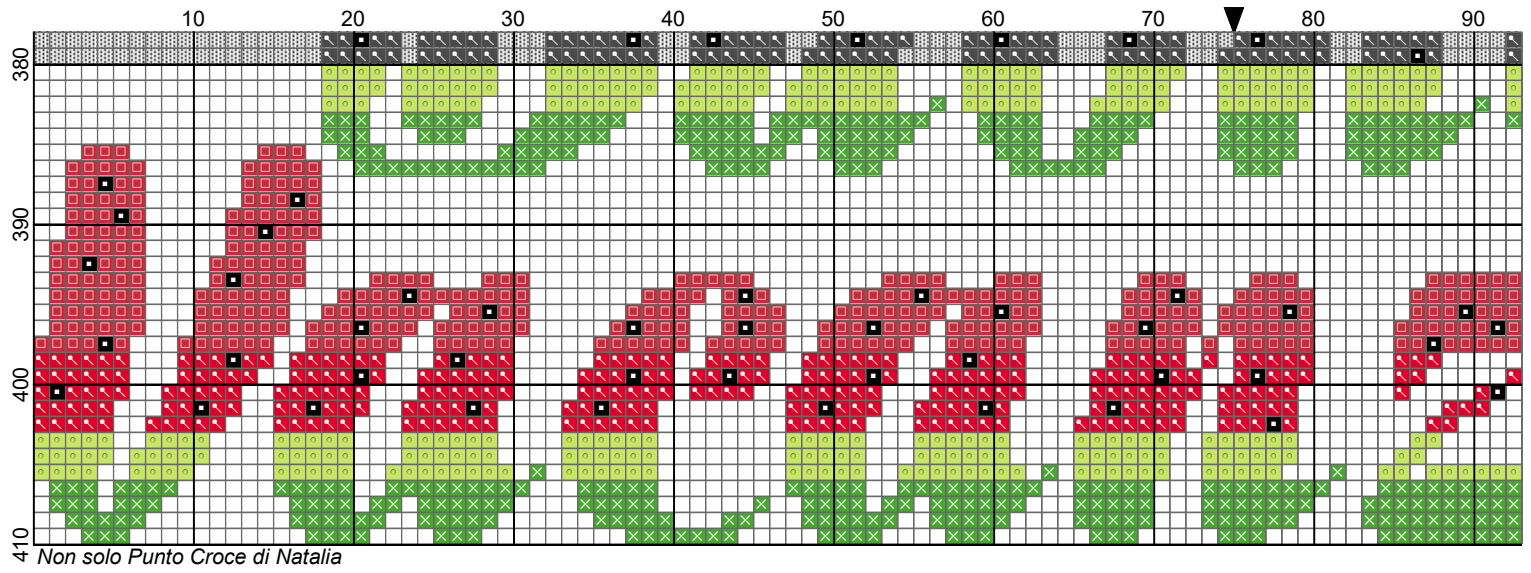

Non solo Punto Croce di Natalia

- Legend:
- ◻ DMC-907
 - ✕ DMC-702
 - ◻ DMC-666
 - ◻ DMC-321
 - ◻ DMC-310
- Backstitches:
- DMC-413

Non solo Punto Croce di Natalia

Non solo Punto Croce di Natalia

Non solo Punto Croce di Natalia

Non solo Punto Croce di Natalia

Non solo Punto Croce di Natalia

Prime Script Alphabet, h 25 - anguria

Author: Natalia
Copyright: Non solo Punto Croce di Natalia
Grid Size: 150W x 410H
Design Area: 10,71" x 29,29" (150 x 410 stitches)

Legend:

	[2]	DMC-907	ANC-255	GAM-3159	parrot green - lt	(2716 stitches, 1,1 skeins)
	[2]	DMC-702	ANC-239	GAM-0210	kelly green	(3921 stitches, 1,6 skeins)
	[2]	DMC-666	ANC-46	GAM-0119	christmas red - br	(4240 stitches, 1,7 skeins)
	[2]	DMC-321	ANC-47	GAM-0120	christmas red	(7535 stitches, 3,0 skeins)
	[2]	DMC-310	ANC-403	GAM-0420	black	(765 stitches, 0,3 skeins)

Backstitch Lines:

 DMC-413 pewter gray - dk (23,07 inches, 0,1 skeins)