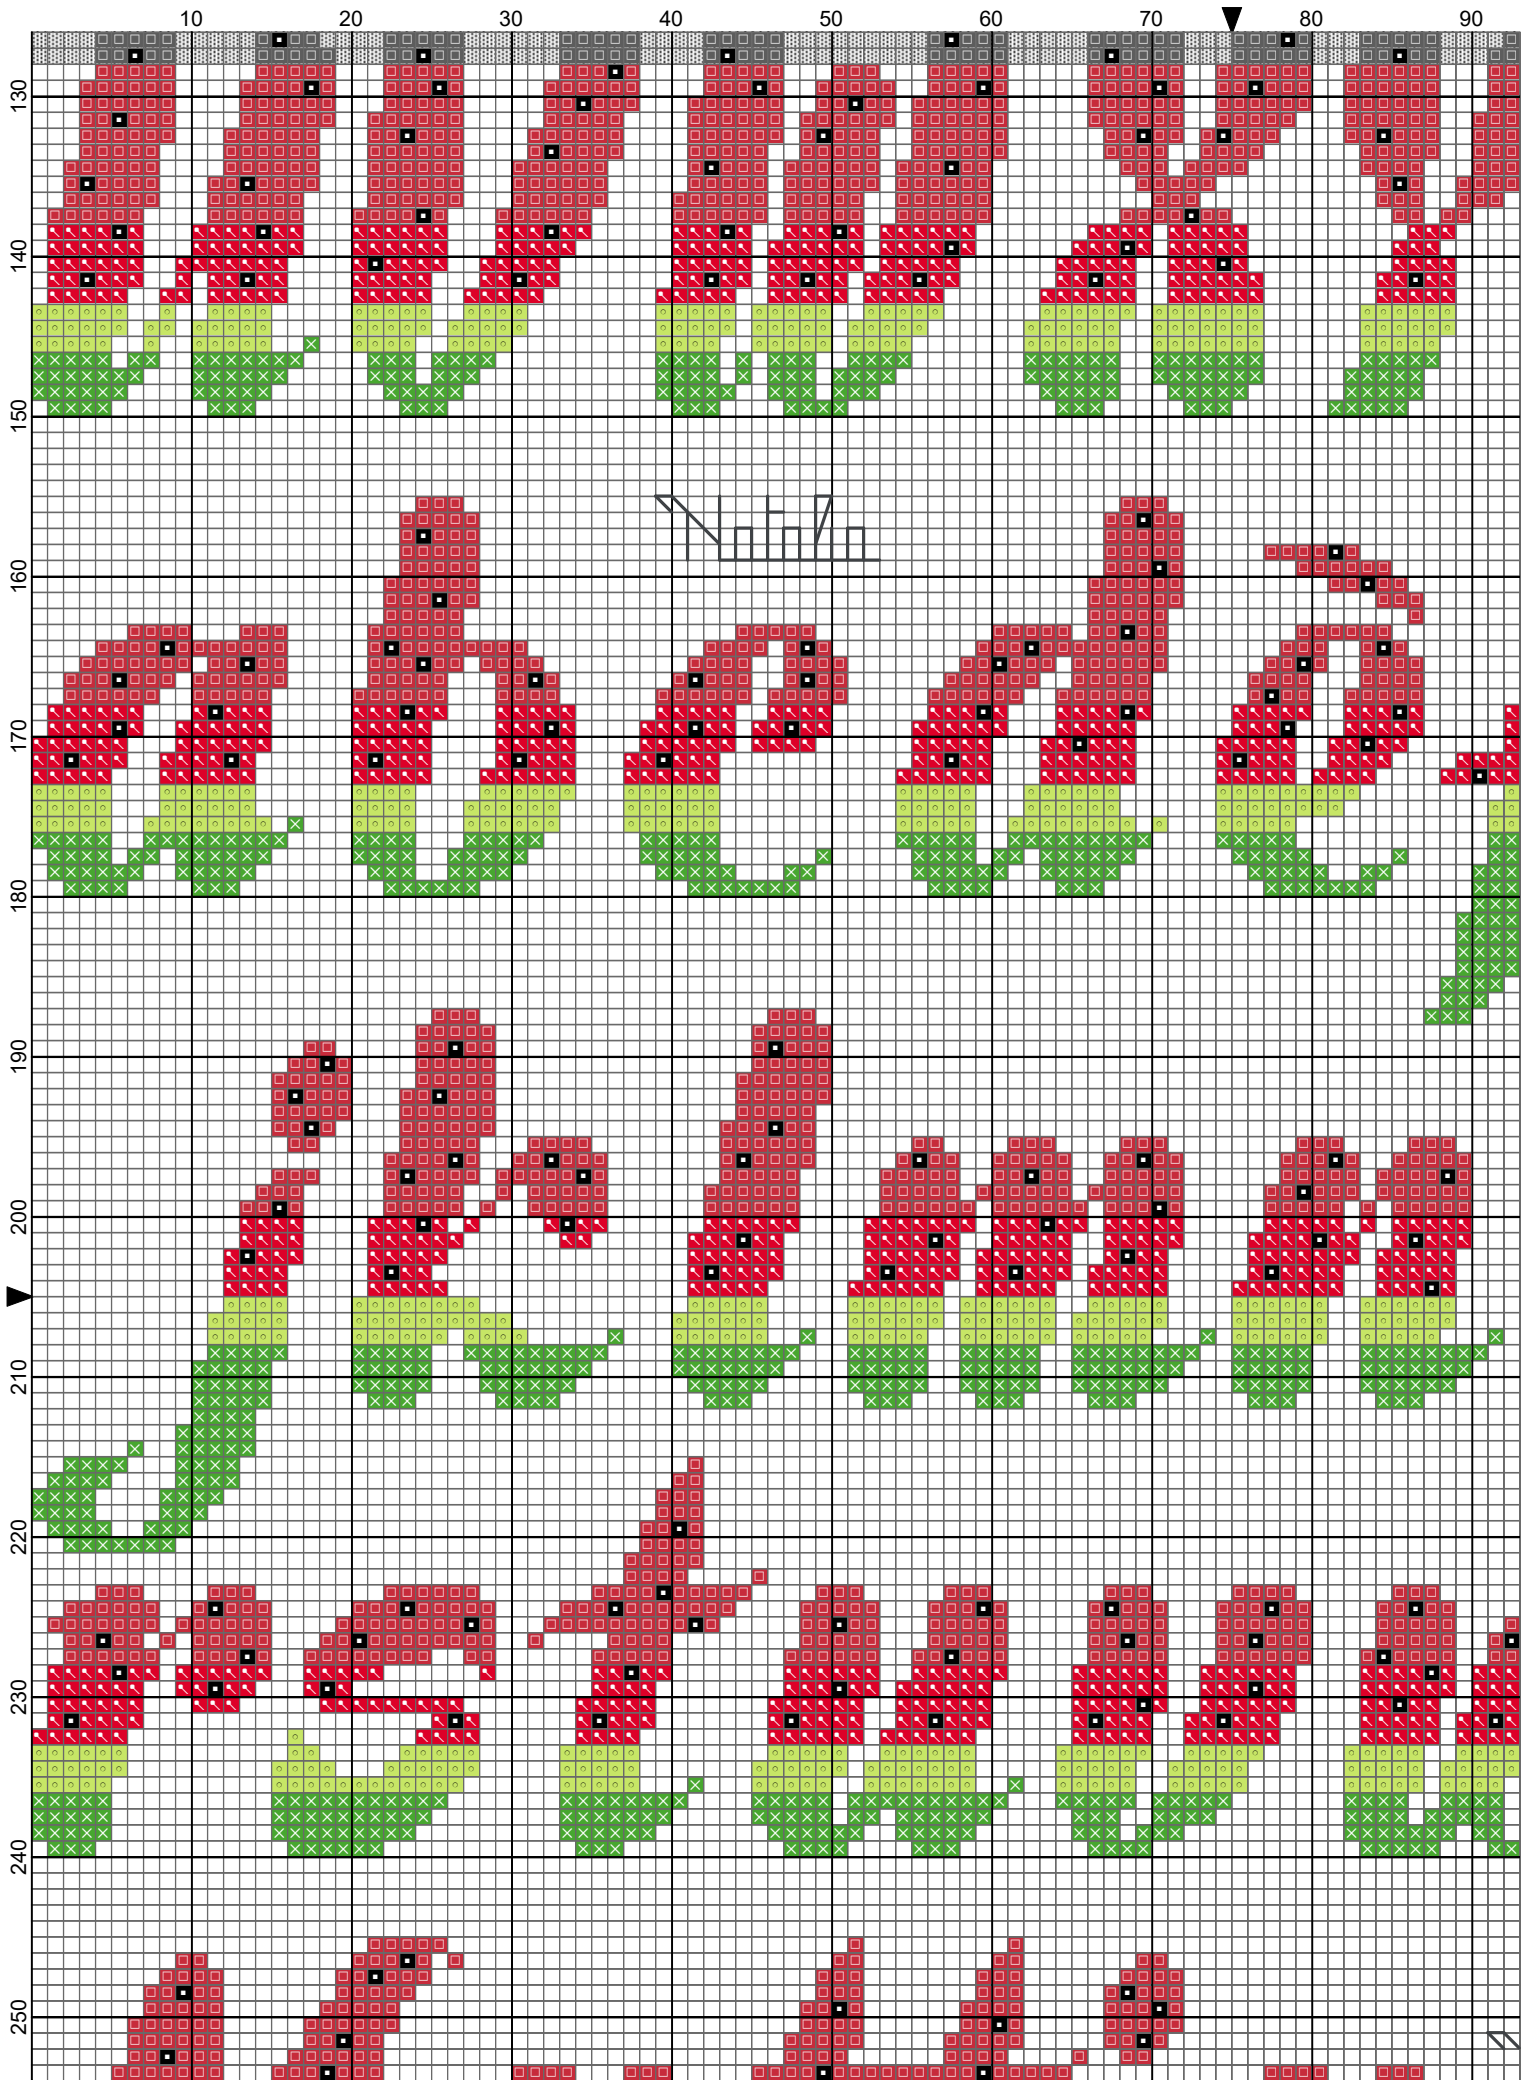

Non solo Punto Croce di Natalia

- Legend:
- ◻ DMC-907
 - ✕ DMC-702
 - ◻ DMC-666
 - ◻ DMC-321
 - ◻ DMC-310
- Backstitches:
- DMC-413

Non solo Punto Croce di Natalia

Non solo Punto Croce di Natalia

Non solo Punto Croce di Natalia

Non solo Punto Croce di Natalia

Non solo Punto Croce di Natalia

Prime Script Alphabet, h 25 - anguria

Author: Natalia
Copyright: Non solo Punto Croce di Natalia
Grid Size: 150W x 410H
Design Area: 10,71" x 29,29" (150 x 410 stitches)

Legend:

	[2]	DMC-907	ANC-255	GAM-3159	parrot green - lt	(2716 stitches, 1,1 skeins)
	[2]	DMC-702	ANC-239	GAM-0210	kelly green	(3921 stitches, 1,6 skeins)
	[2]	DMC-666	ANC-46	GAM-0119	christmas red - br	(4240 stitches, 1,7 skeins)
	[2]	DMC-321	ANC-47	GAM-0120	christmas red	(7535 stitches, 3,0 skeins)
	[2]	DMC-310	ANC-403	GAM-0420	black	(765 stitches, 0,3 skeins)

Backstitch Lines:

 DMC-413 pewter gray - dk (23,07 inches, 0,1 skeins)