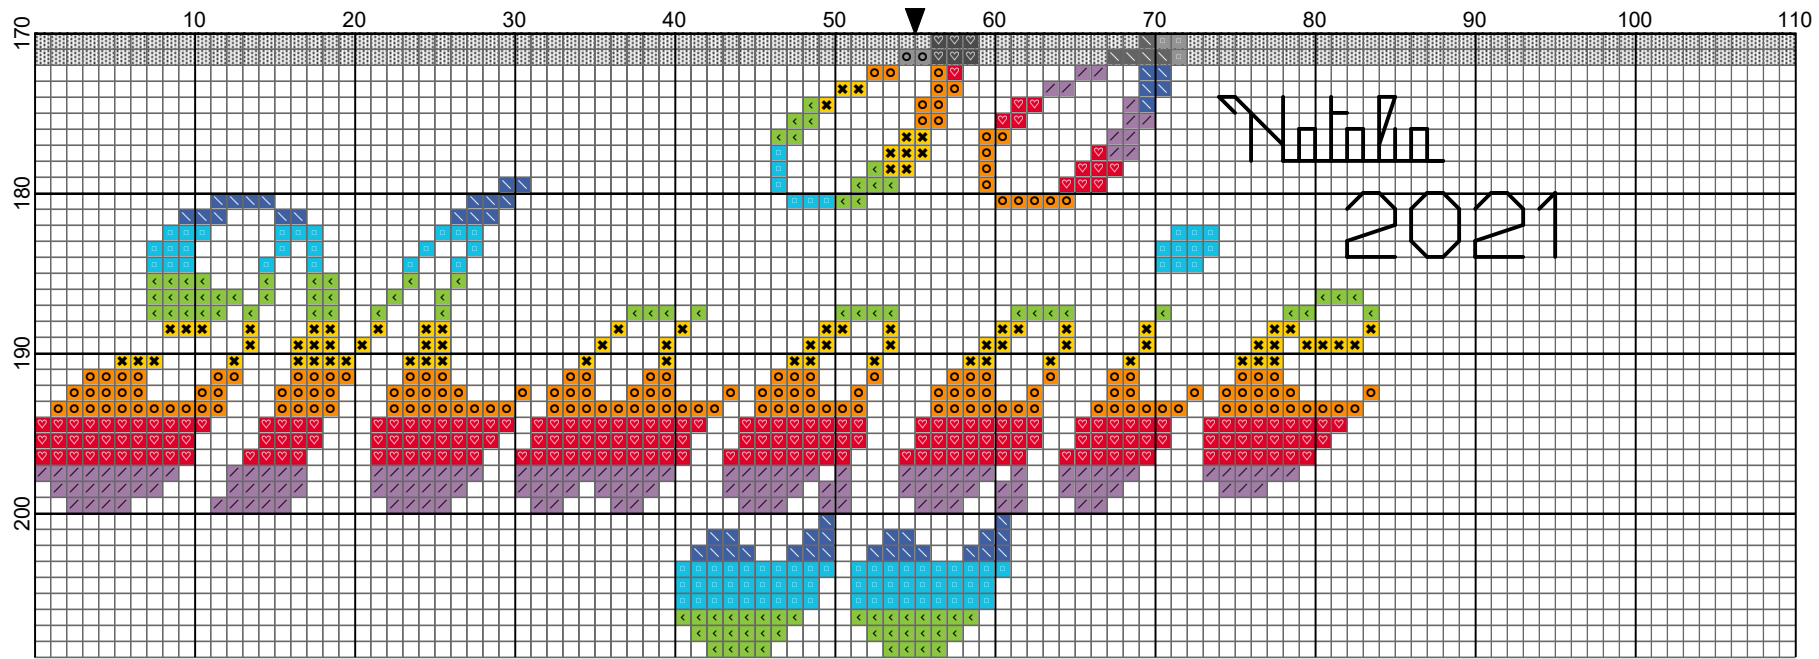

Non solo Punto Croce di Natalia, Licensed to: DMC Pattern Pieces