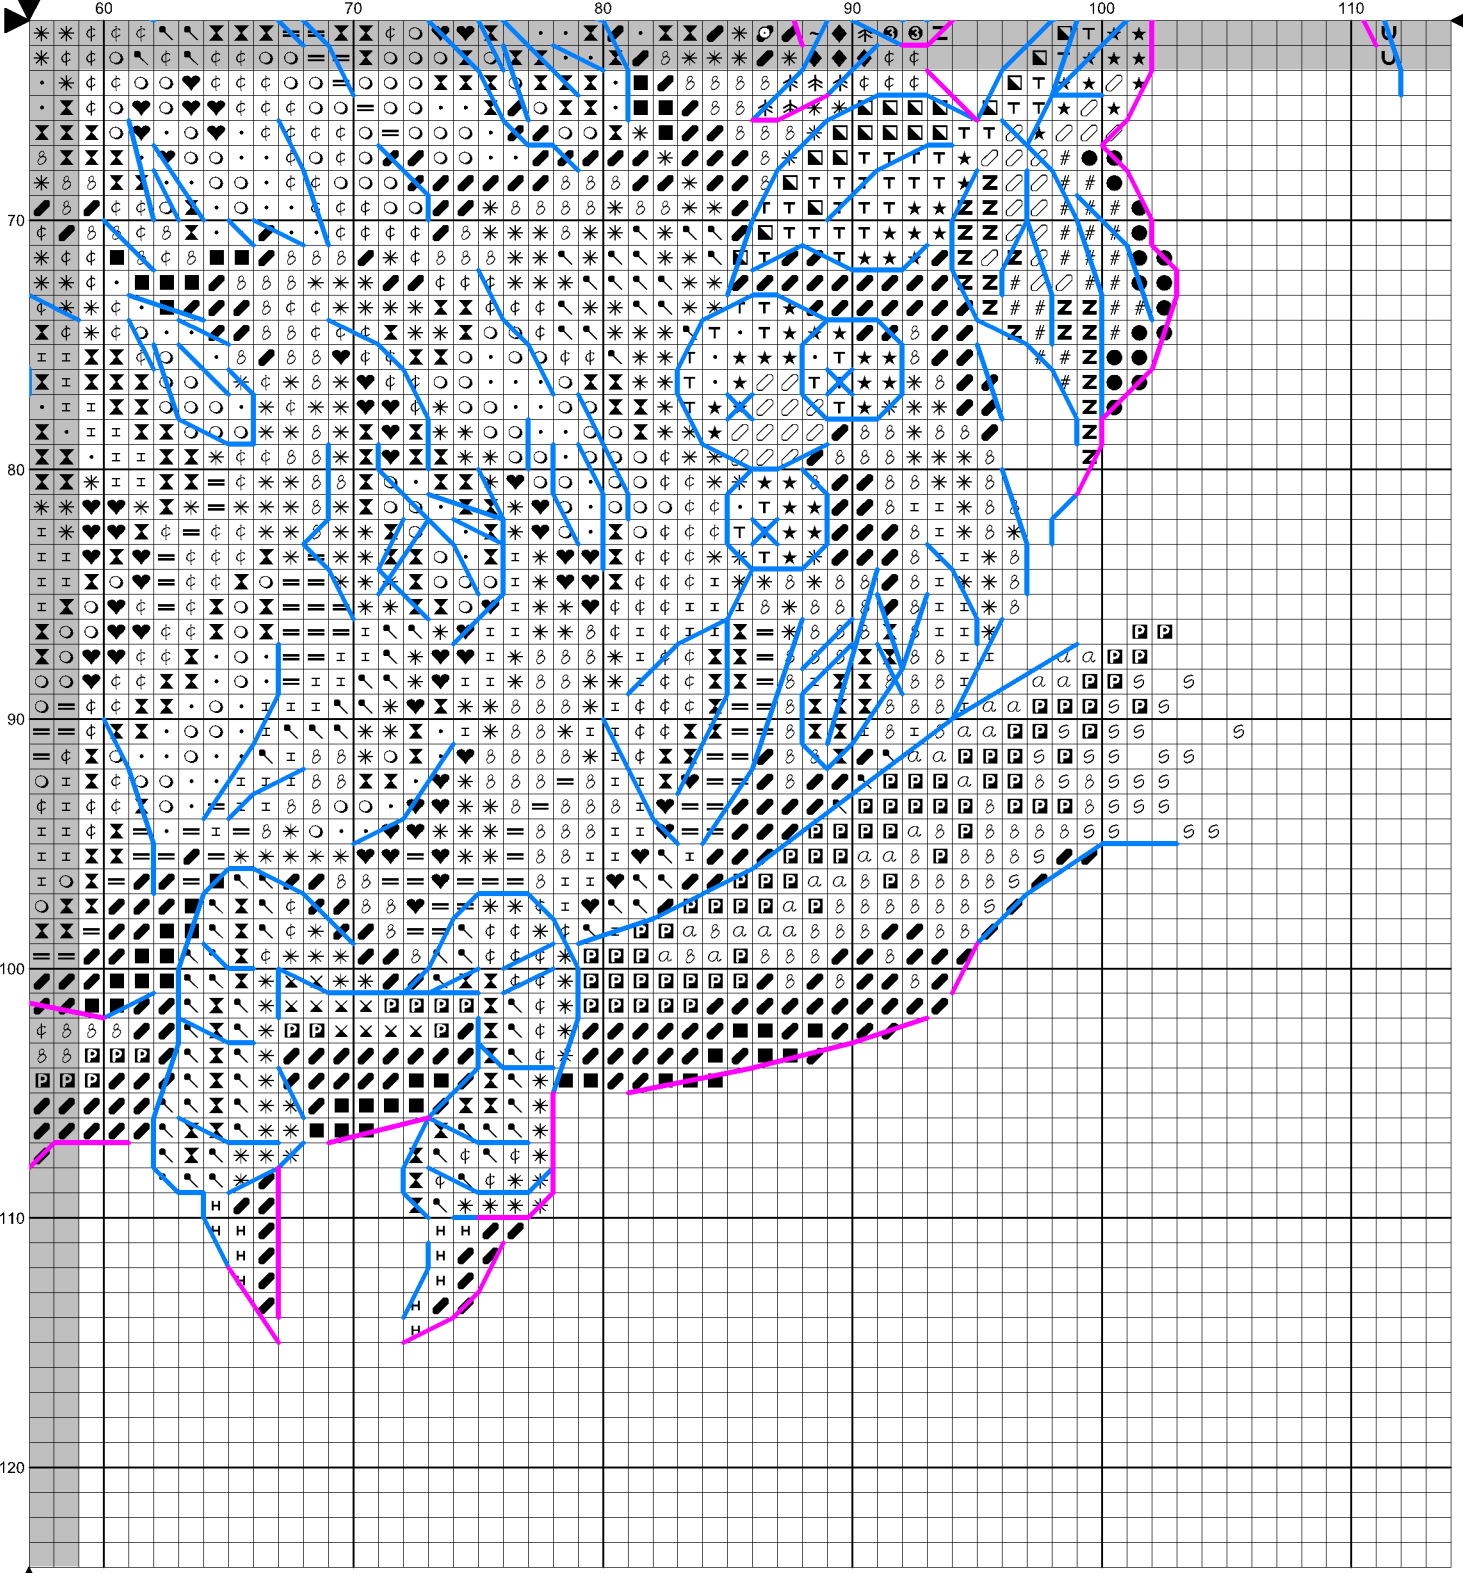

Ключ к дизайну "Совёнок Кузя"

Автор Князева Ольга

Канва: 14 каунт
 Размер в стежках: 110 x 120
 Размер в см: 19.96 x 21.77
 Ключ указан для нитей DMC

Крест

Символ	№ цвета	Колич. нитей	Символ	№ цвета	Колич. нитей	Символ	№ цвета	Колич. нитей
●	221	2	e	307	2	⌋	349	2
⊖	350	2	★	351	2	⊥	352	2
✓	353	2	▲	444	2	=	451	2
♥	452	2	☞	738	2	◼	778	2
H	782	2	Z	817	2	○	822	2
▄	839	2	8	840	2	8	840	1
*	841	2	φ	842	2	⊗	3033	2
α	3053	2	☾	3345	2	⊗	3346	2
«	3347	2	⊕	3348	2	■	3371	2
#	3722	2	⊥	3782	2	U	3853	2
⌋	3854	2	~	3855	2	⊗	840+3346	2
n	3346+3722	2	◆	3853+3854	2	•	BLANC	2

Бэкстич или шов "назад иголку"

Символ	Колич. нитей	№ цвета	Символ	Колич. нитей	№ цвета
	1	822		1	3371
	2	3371			

Французский узелок или бисер

Символ	Колич. нитей	№ цвета
⊙	1	BLANC

Спасибо за ваш выбор. Вышивайте с удовольствием!

10

20

30

40

50

Ключ к дизайну "Совёнок Кузя"

Автор Князева Ольга

Канва: 14 каунт
 Размер в стежках: 110 x 120
 Размер в см: 19.96 x 21.77
 Ключ указан для нитей DMC

Бэкстич или шов "назад иголку"

Символ	Колич. нитей	№ цвета	Символ	Колич. нитей	№ цвета
	1	822		1	3371
	2	3371			

Французский узелок или бисер

Символ	Колич. нитей	№ цвета
	2	BLANC

Спасибо за ваш выбор. Вышивайте с удовольствием!