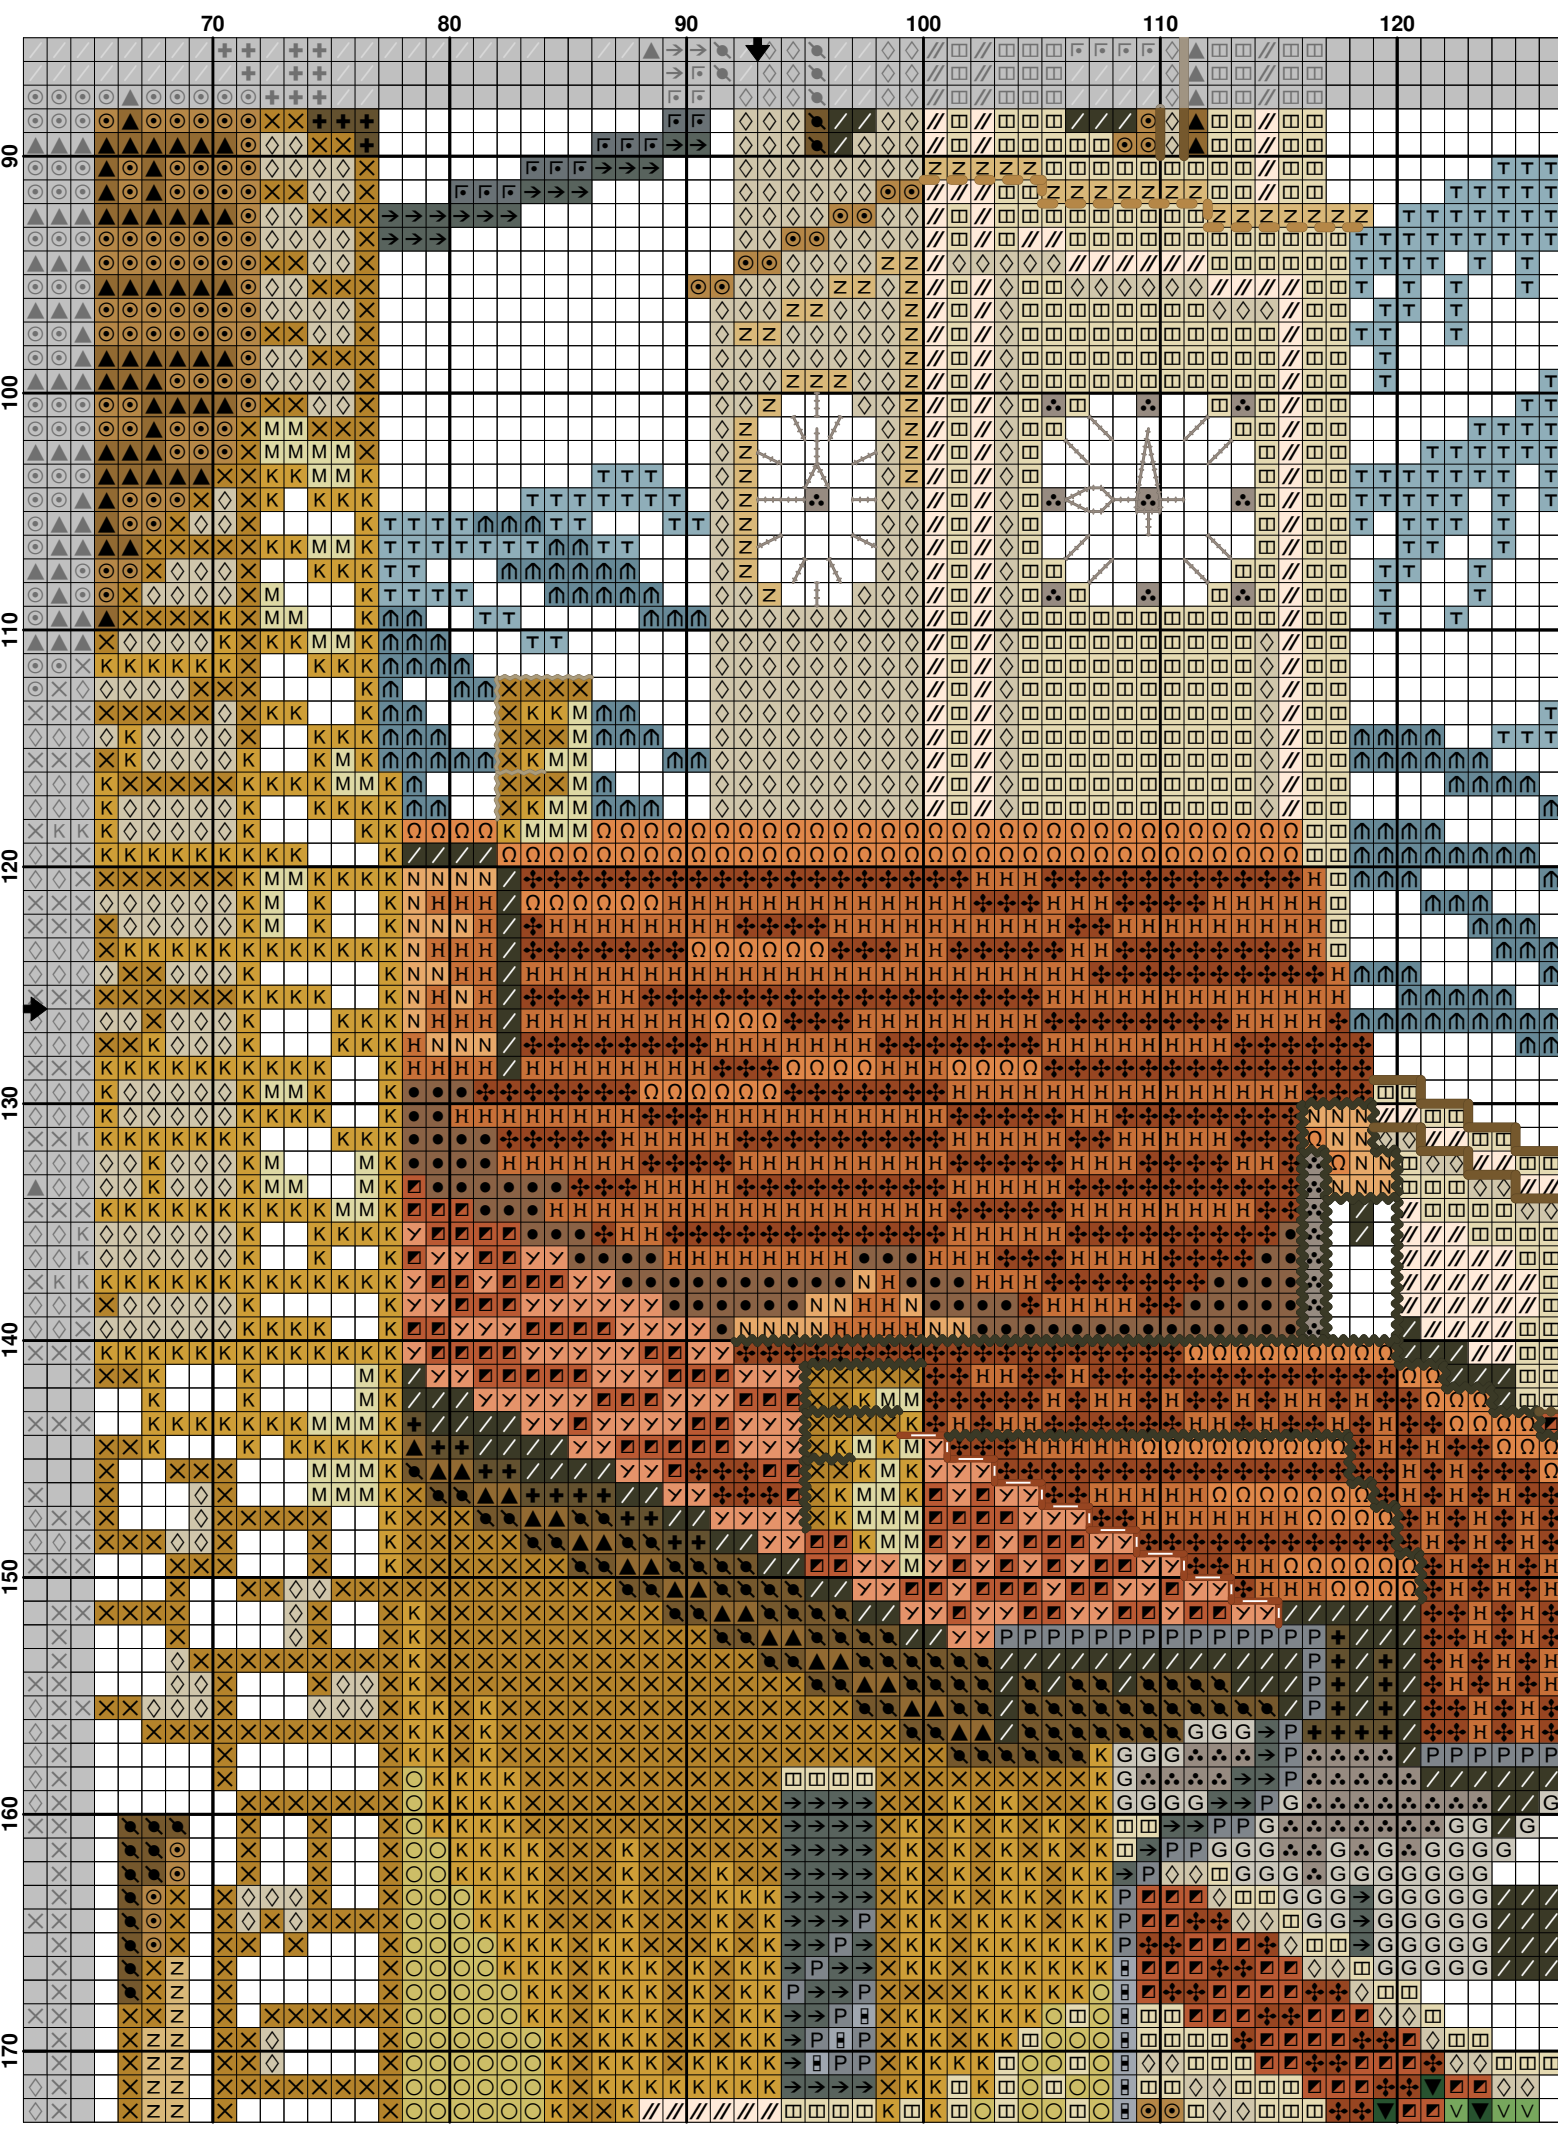

10

20

30

40

50

60

Pattern Name: 14-136
Company: Eva Rozenstand
Fabric: Aida 18, White
 186w X 252h Stitches
Size: 18 Count, 26.25w X 35.56h cm

Floss Used for Full Stitches:

Symbol	Strands	Type	Number	Color
	2	DMC	98	Ecru
	2	DMC	209	Lavender-DK
	2	DMC	310	Black
	2	DMC	317	Pewter Gray
	2	DMC	318	Steel Gray-LT
	2	DMC	320	Pistachio Green-MD
	2	DMC	367	Pistachio Green-DK
	2	DMC	369	Pistachio Green-VY LT
	2	DMC	402	Mahogany-VY LT
	2	DMC	407	Desert Sand-DK
	2	DMC	413	Pewter Gray-DK
	2	DMC	414	Steel Gray-DK
	2	DMC	433	Brown-MD
	2	DMC	434	Brown-LT
	2	DMC	435	Brown-VY LT
	2	DMC	437	Tan-LT
	2	DMC	451	Shell Gray-DK
	2	DMC	453	Shell Gray-LT
	2	DMC	550	Violet-VY DK
	2	DMC	553	Violet
	2	DMC	611	Drab Brown
	2	DMC	612	Drab Brown-LT
	2	DMC	613	Drab Brown-VY LT
	2	DMC	632	Desert Sand-UL VY DK
	2	DMC	646	Beaver Gray-DK
	2	DMC	647	Beaver Gray-MD
	2	DMC	648	Beaver Gray-LT
	2	DMC	739	Tan-UL VY LT
	2	DMC	782	Topaz-DK
	2	DMC	783	Topaz-MD
	2	DMC	834	Golden Olive-VY LT
	2	DMC	840	Beige Brown-MD
	2	DMC	841	Beige Brown-LT
	2	DMC	842	Beige Brown-VY LT
	2	DMC	890	Pistachio Green-UL DK
	2	DMC	898	Coffee Brown-VY DK
	2	DMC	904	Parrot Green-VY DK
	2	DMC	921	Copper
	2	DMC	922	Copper-LT
	2	DMC	931	Antique Blue-MD
	2	DMC	932	Antique Blue-LT
	2	DMC	966	Baby Green-MD
	2	DMC	988	Forest Green-MD
	2	DMC	3047	Yellow Beige-LT
	2	DMC	3348	Yellow Green-LT
	2	DMC	3371	Black Brown
	2	DMC	5200	White
	2	Anchor	112	Lavender DK
	2	Anchor	118	Thistle Med
	2	Anchor	337	Terra Cotta Med LT
	2	Anchor	339	Terra Cotta Med
	2	Anchor	341	Terra Cotta DK