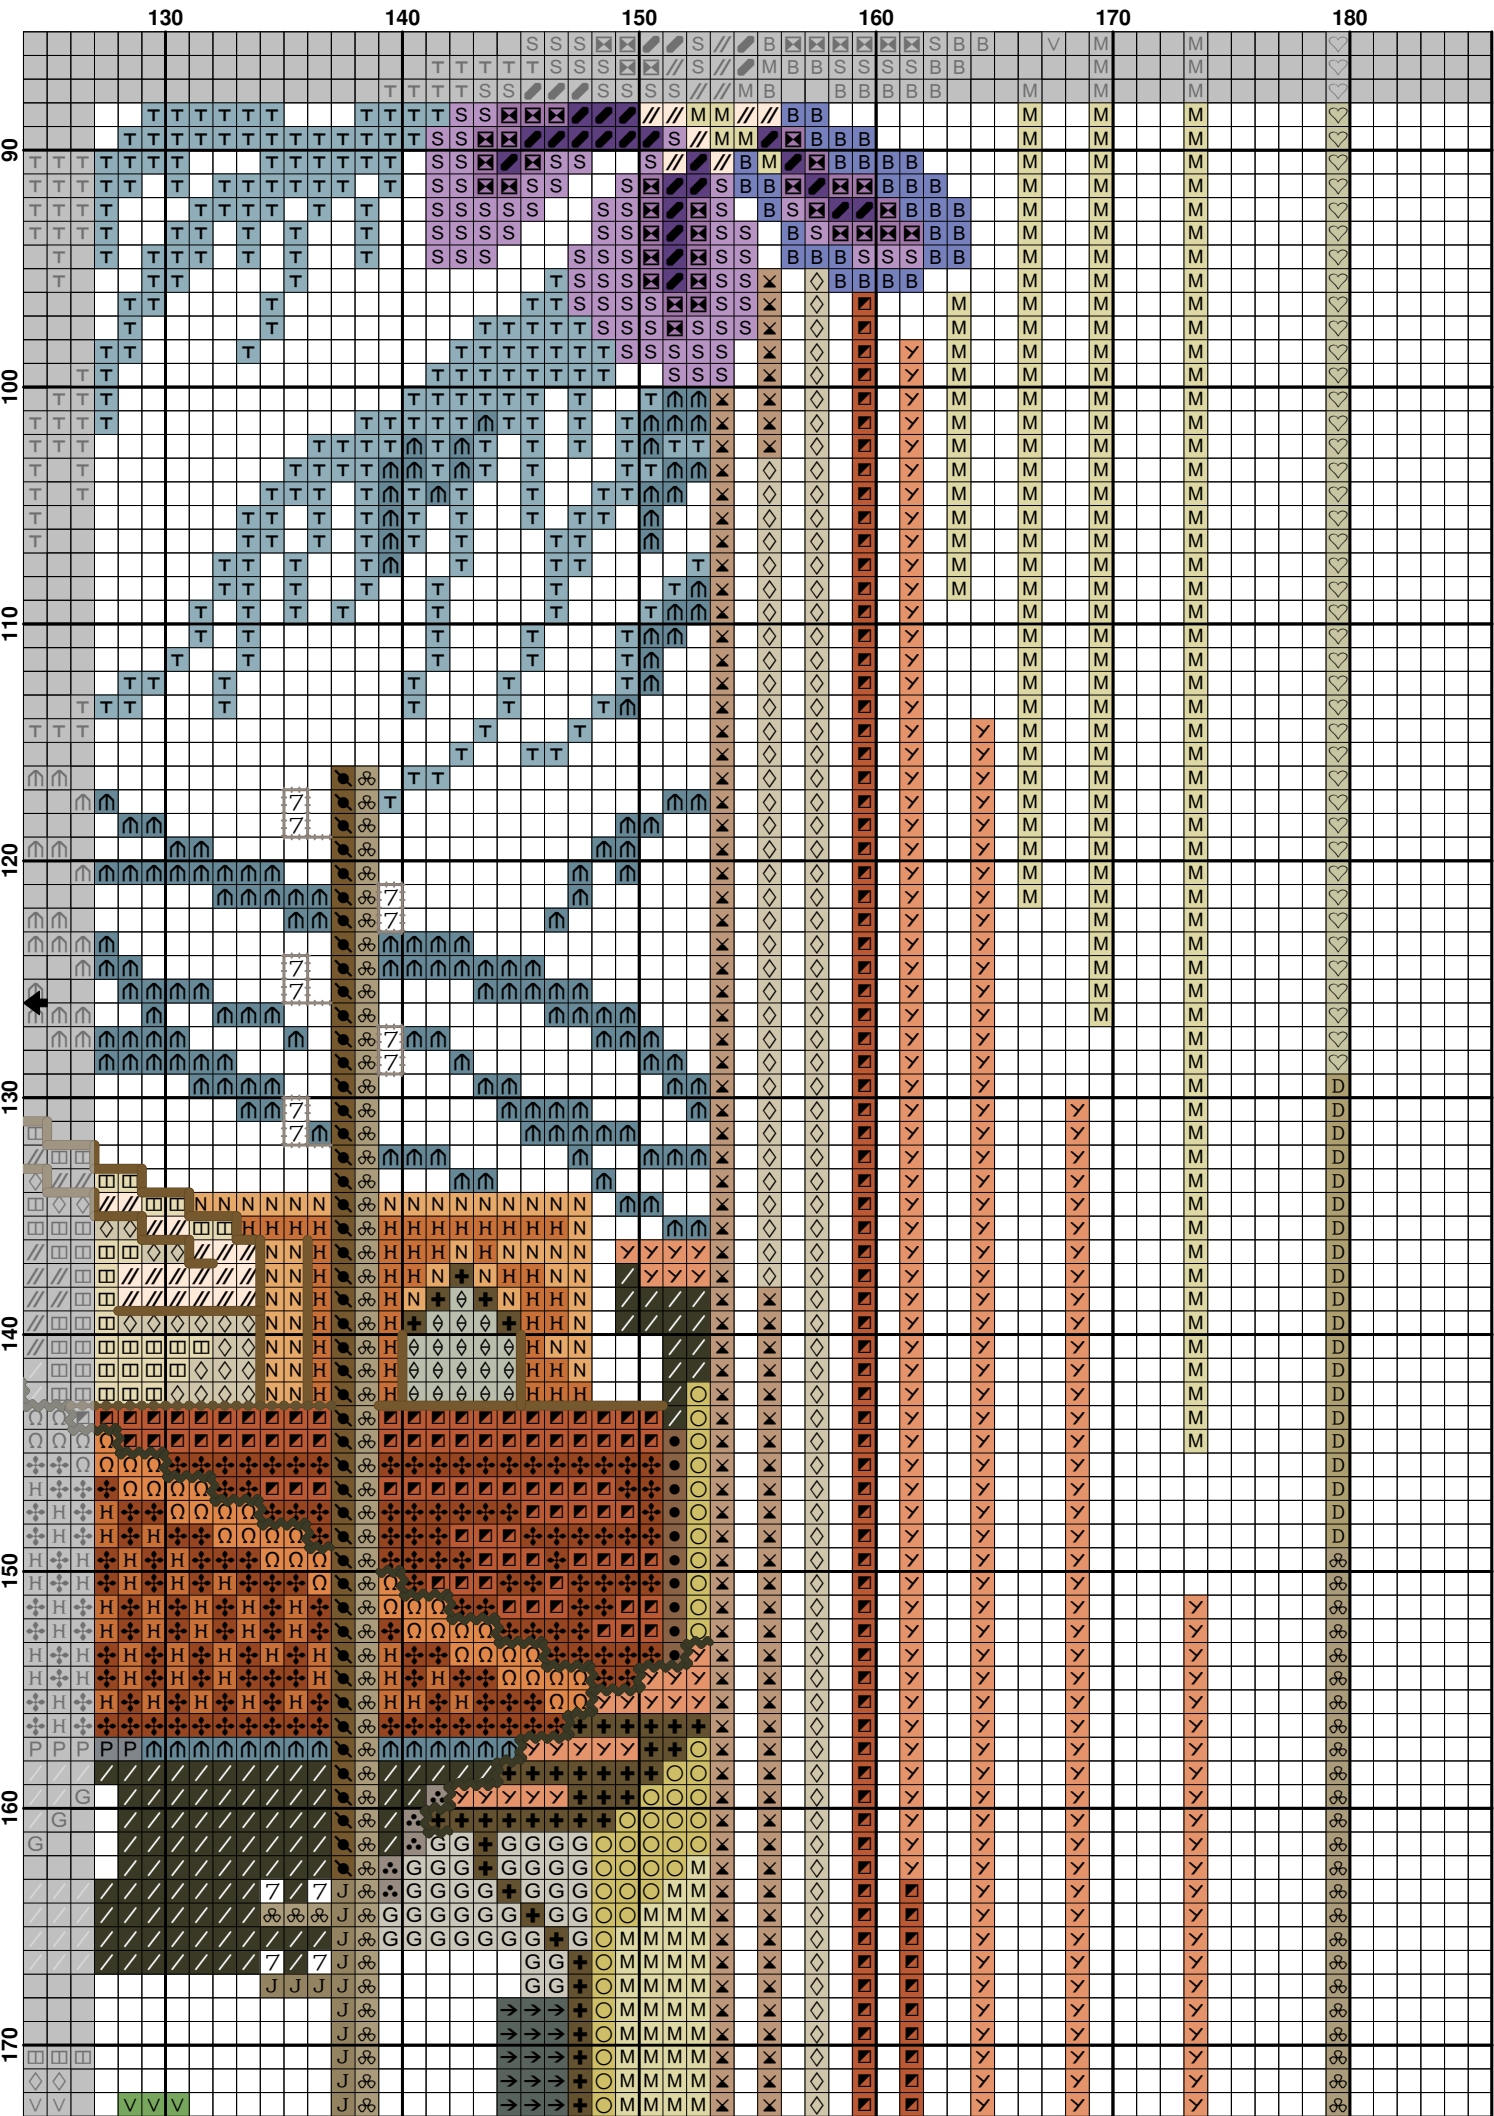

10

20

30

40

50

60

Pattern Name: 14-136
Company: Eva Rozenstand
Fabric: Aida 18, White
 186w X 252h Stitches
Size: 18 Count, 26.25w X 35.56h cm

Floss Used for Full Stitches:

Symbol	Strands	Type	Number	Color
	2	DMC	98	Ecru
	2	DMC	209	Lavender-DK
	2	DMC	310	Black
	2	DMC	317	Pewter Gray
	2	DMC	318	Steel Gray-LT
	2	DMC	320	Pistachio Green-MD
	2	DMC	367	Pistachio Green-DK
	2	DMC	369	Pistachio Green-VY LT
	2	DMC	402	Mahogany-VY LT
	2	DMC	407	Desert Sand-DK
	2	DMC	413	Pewter Gray-DK
	2	DMC	414	Steel Gray-DK
	2	DMC	433	Brown-MD
	2	DMC	434	Brown-LT
	2	DMC	435	Brown-VY LT
	2	DMC	437	Tan-LT
	2	DMC	451	Shell Gray-DK
	2	DMC	453	Shell Gray-LT
	2	DMC	550	Violet-VY DK
	2	DMC	553	Violet
	2	DMC	611	Drab Brown
	2	DMC	612	Drab Brown-LT
	2	DMC	613	Drab Brown-VY LT
	2	DMC	632	Desert Sand-UL VY DK
	2	DMC	646	Beaver Gray-DK
	2	DMC	647	Beaver Gray-MD
	2	DMC	648	Beaver Gray-LT
	2	DMC	739	Tan-UL VY LT
	2	DMC	782	Topaz-DK
	2	DMC	783	Topaz-MD
	2	DMC	834	Golden Olive-VY LT
	2	DMC	840	Beige Brown-MD
	2	DMC	841	Beige Brown-LT
	2	DMC	842	Beige Brown-VY LT
	2	DMC	890	Pistachio Green-UL DK
	2	DMC	898	Coffee Brown-VY DK
	2	DMC	904	Parrot Green-VY DK
	2	DMC	921	Copper
	2	DMC	922	Copper-LT
	2	DMC	931	Antique Blue-MD
	2	DMC	932	Antique Blue-LT
	2	DMC	966	Baby Green-MD
	2	DMC	988	Forest Green-MD
	2	DMC	3047	Yellow Beige-LT
	2	DMC	3348	Yellow Green-LT
	2	DMC	3371	Black Brown
	2	DMC	5200	White
	2	Anchor	112	Lavender DK
	2	Anchor	118	Thistle Med
	2	Anchor	337	Terra Cotta Med LT
	2	Anchor	339	Terra Cotta Med
	2	Anchor	341	Terra Cotta DK