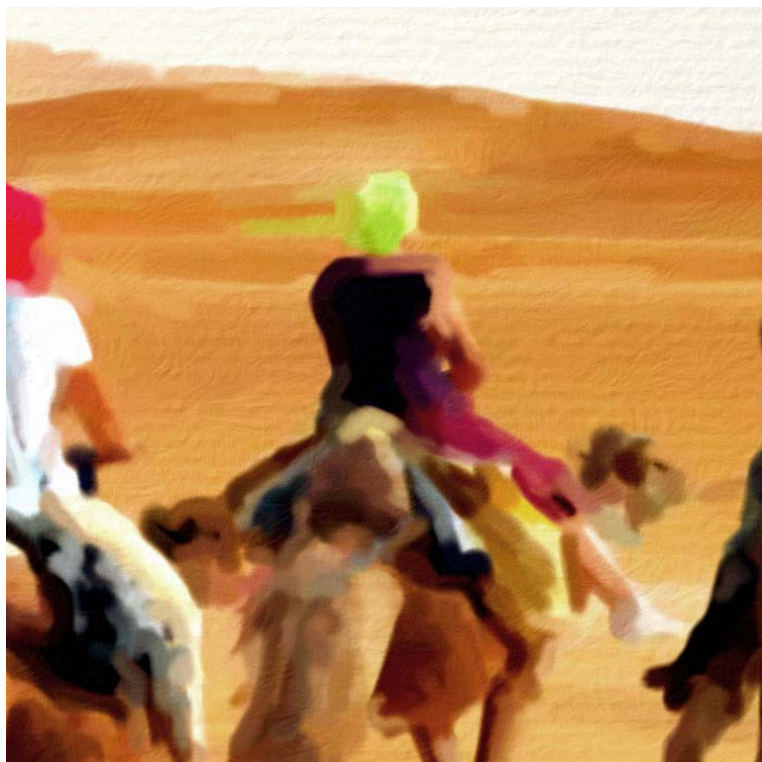

01020210110110  
ЖИВОПИСЬ МАСЛОМ  
600 x 400 мм

1:1