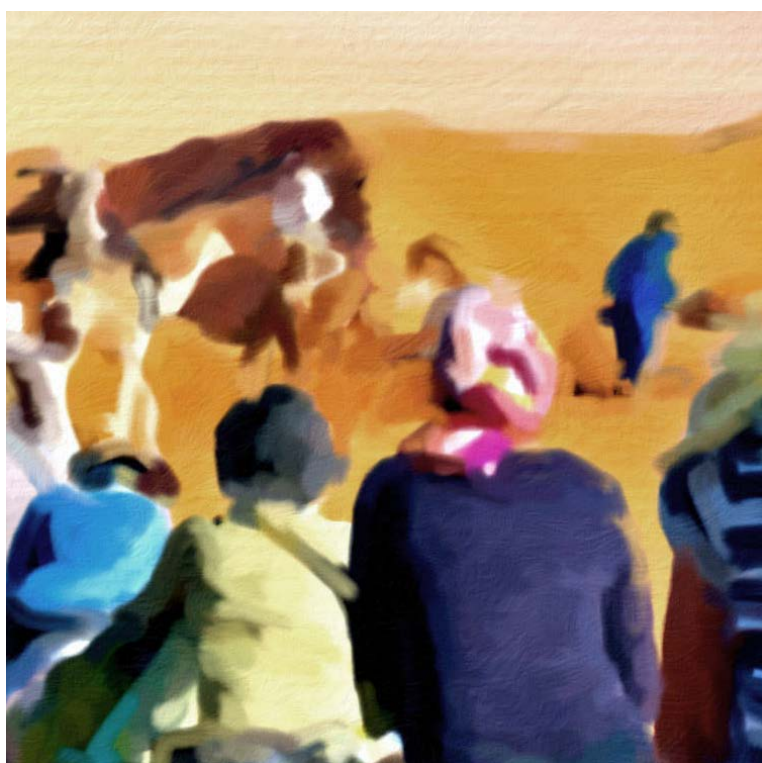

1:1

01020190110110
ЖИВОПИСЬ МАСЛОМ
600 x 400 мм