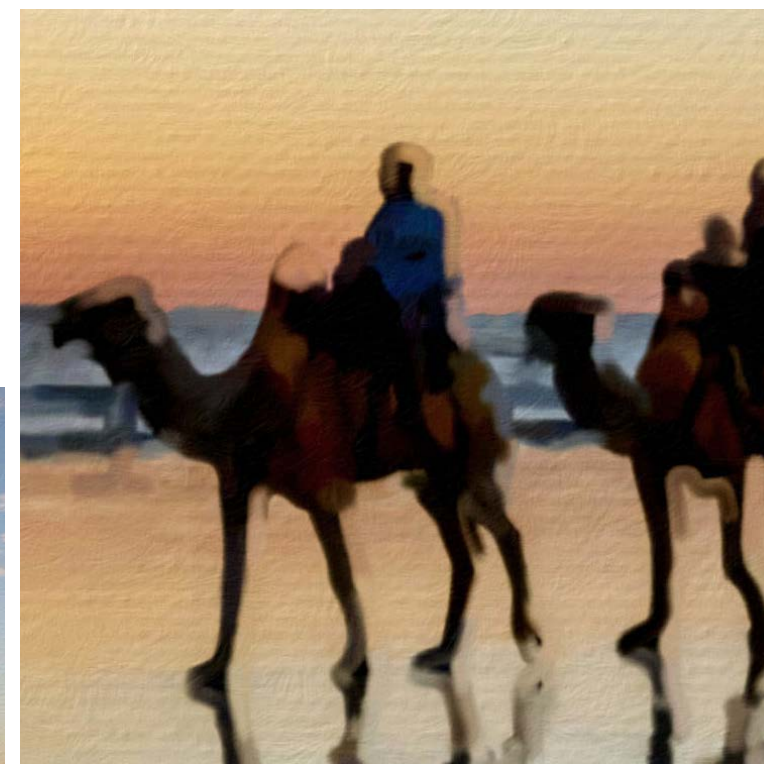

01020200110110
ЖИВОПИСЬ МАСЛОМ
600 x 400 мм

1:1