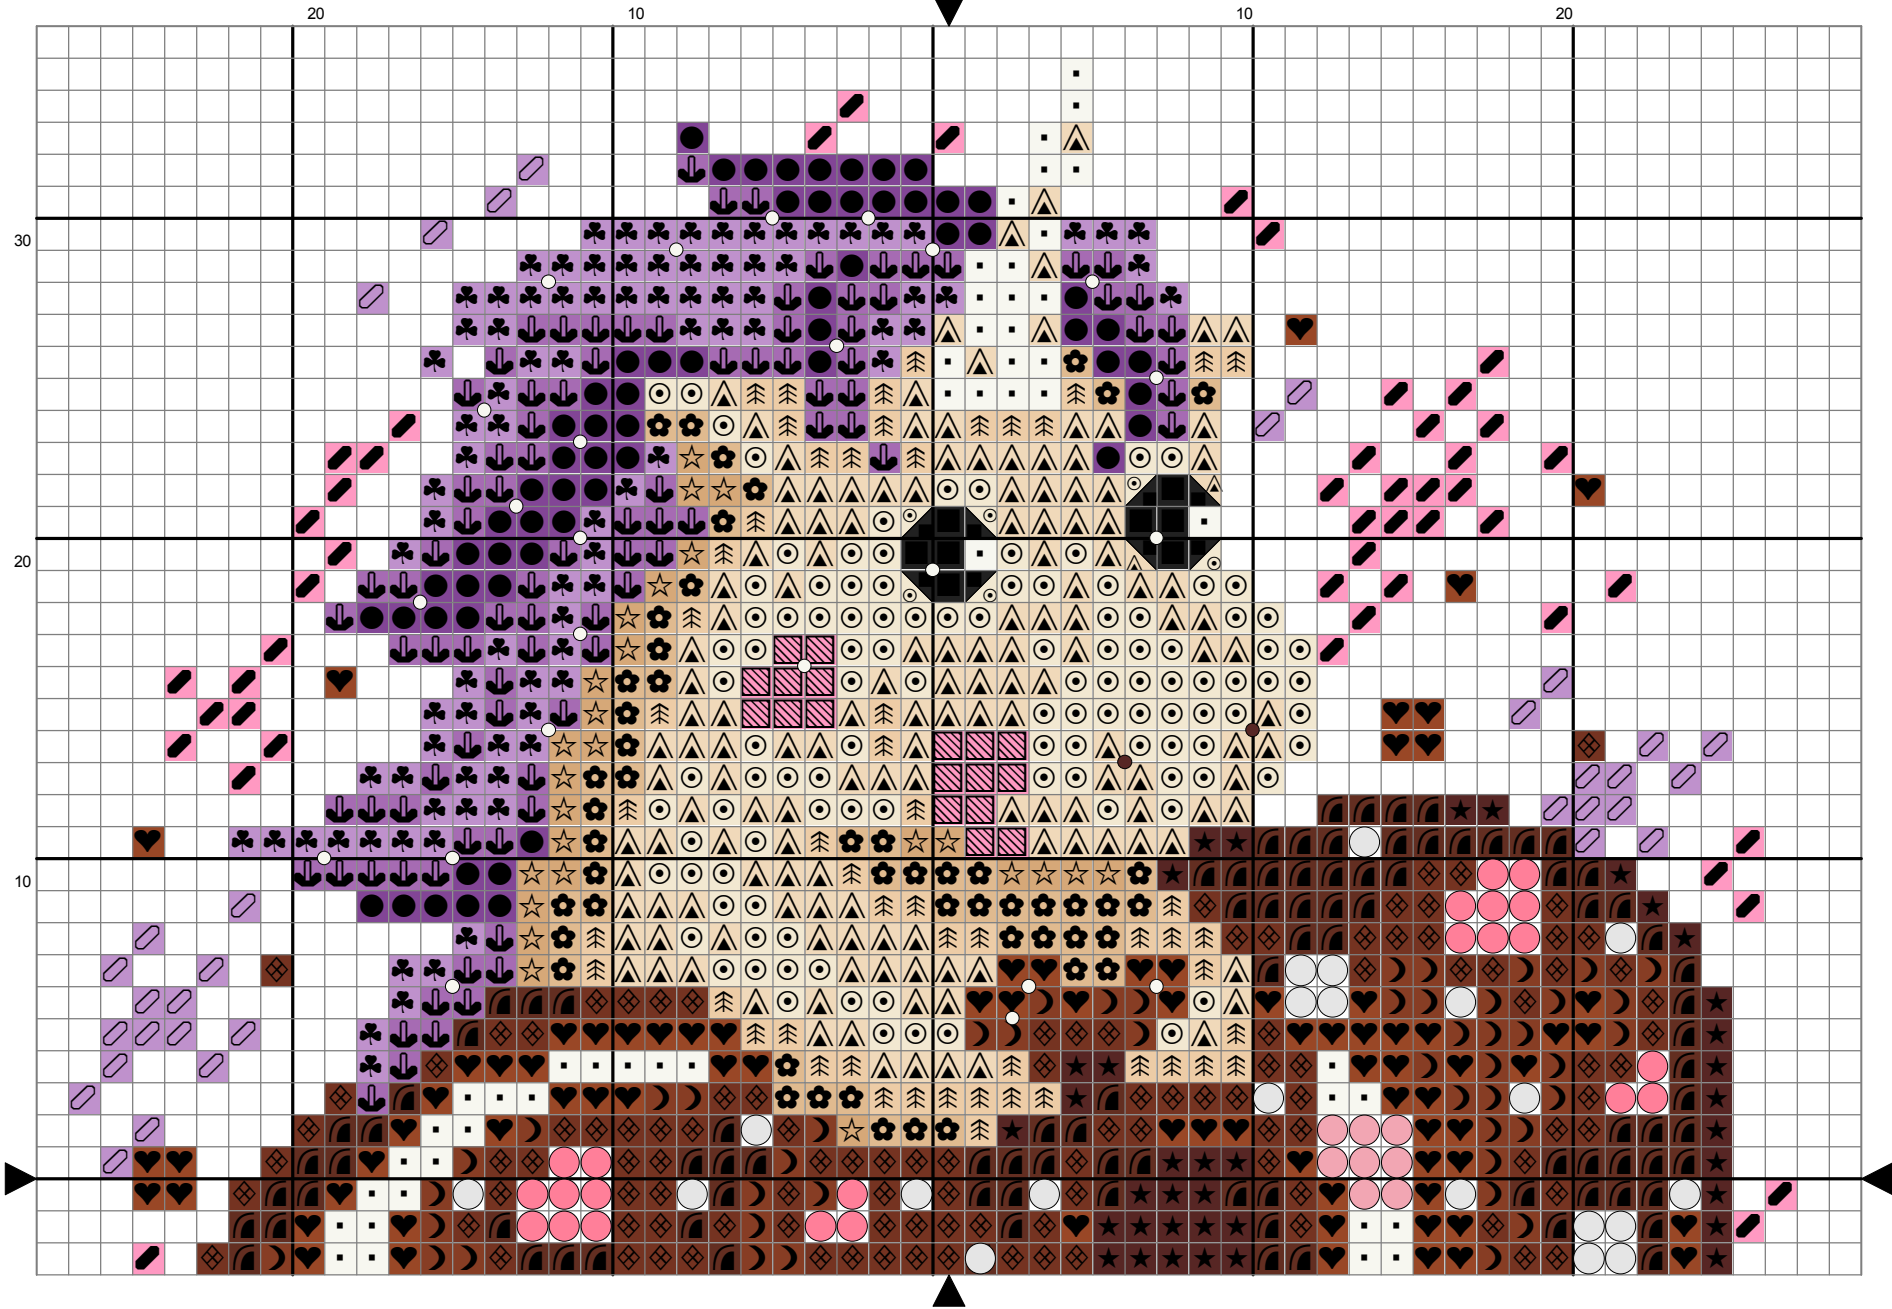

Tascha Volk

# Авторская схема дизайнер Tascha Volk

Моя группа <https://vk.com/vyshivaniya>

## Инструкции и ключ для дизайна "Шоколадное счастье"

**Канва:** 14 каунт White Aida  
**Стежки:** 55 x 70  
**Размер:** 9.98 x 12.70 см или 57 x 72 стежков  
**Палитра:** DMC

### Название

Авторская схема  
дизайнер Tascha Volk

Моя группа <https://vk.com/vyshivaniya>

Инструкции и ключ для дизайна "Шоколадное счастье"

Канва: 14 каунт White Aida  
Стежки: 55 x 70  
Размер: 9.98 x 12.70 см или 57 x 72 стежков  
Палитра: DMC