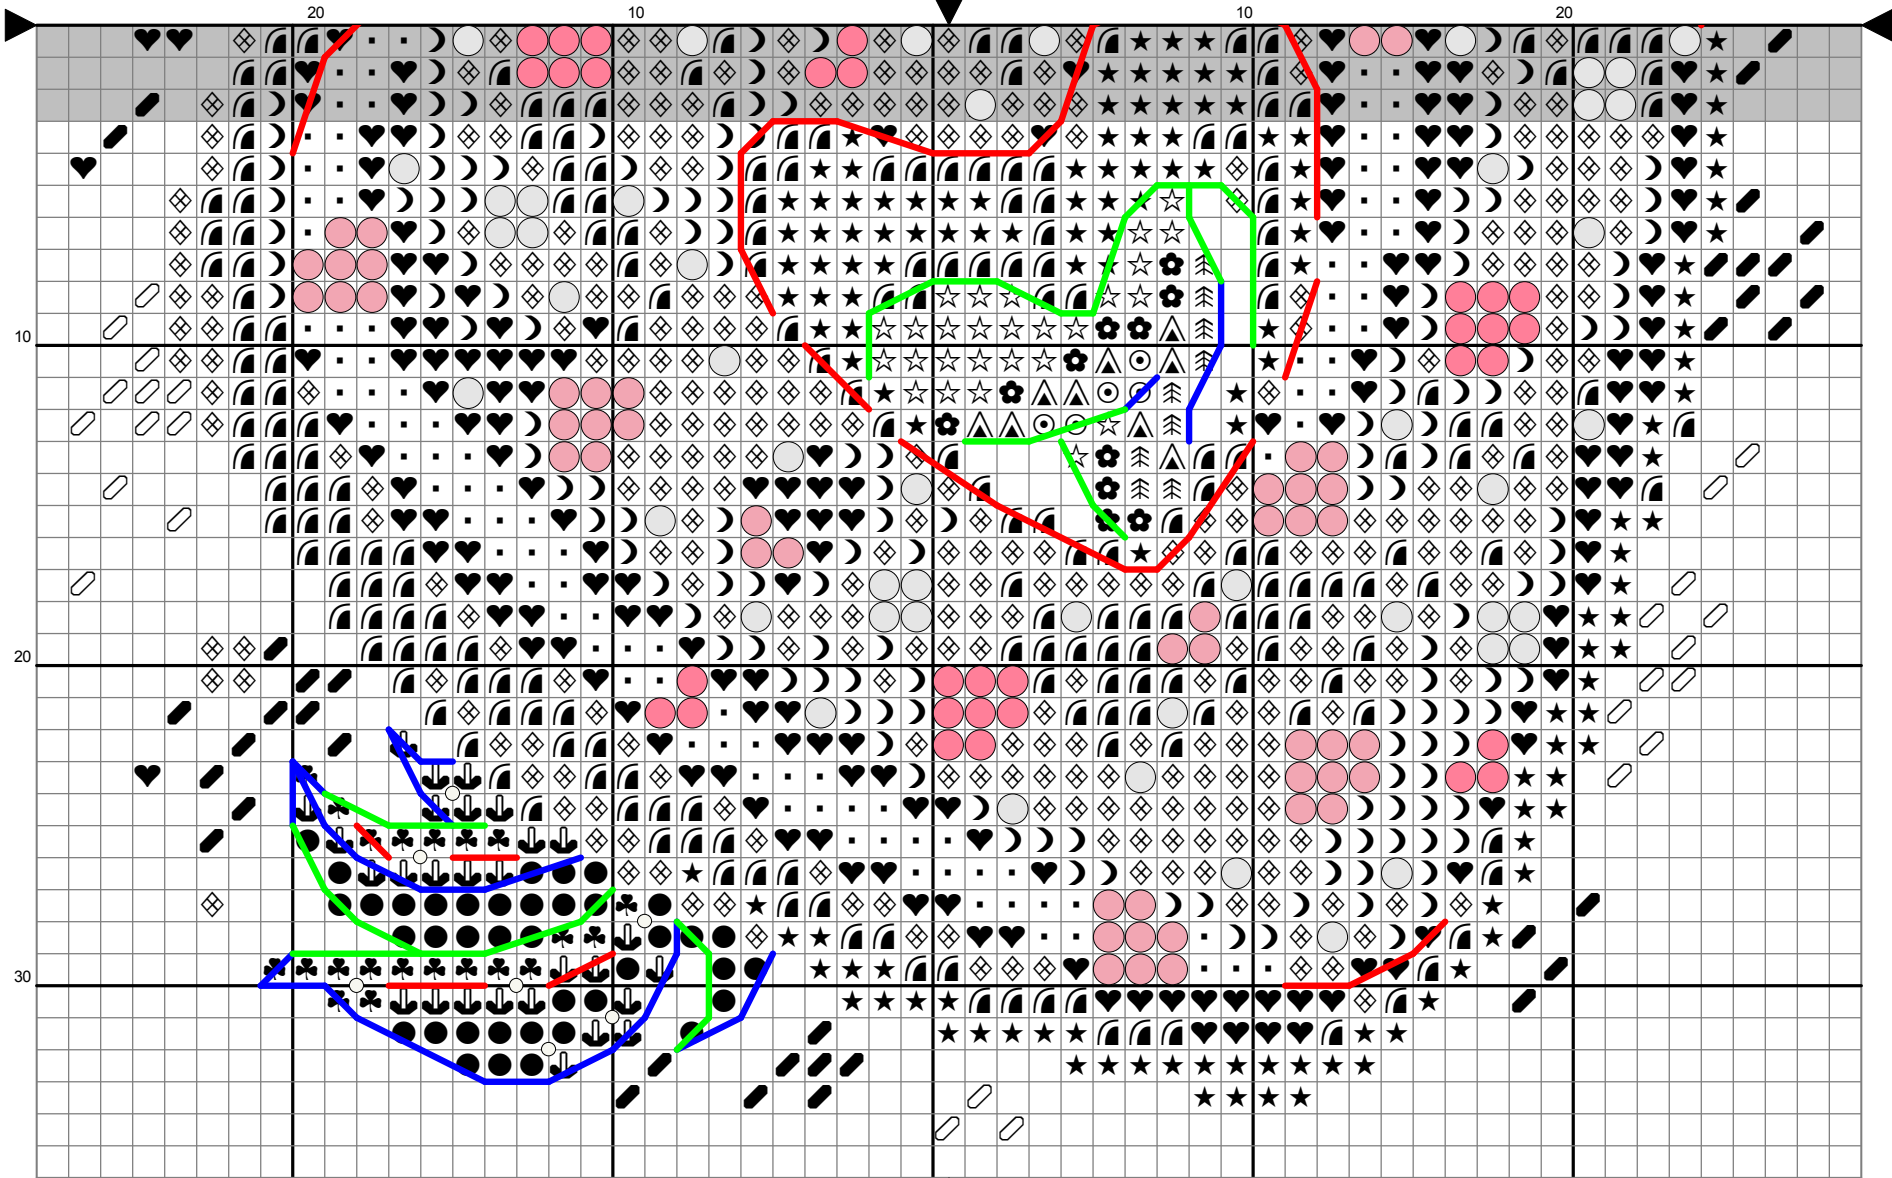

## Бисер

### Символ

### Палитра / Номер

DMC бисер17398  
DMC бисер37398  
DMC бисер57205

### Название

Авторская схема  
дизайнер Tascha Volk

Моя группа <https://vk.com/vyshivaniya>

Инструкции и ключ для дизайна "Шоколадное счастье"

Канва: 14 каунт White Aida  
Стежки: 55 x 70  
Размер: 9.98 x 12.70 см или 57 x 72 стежков  
Палитра: DMC