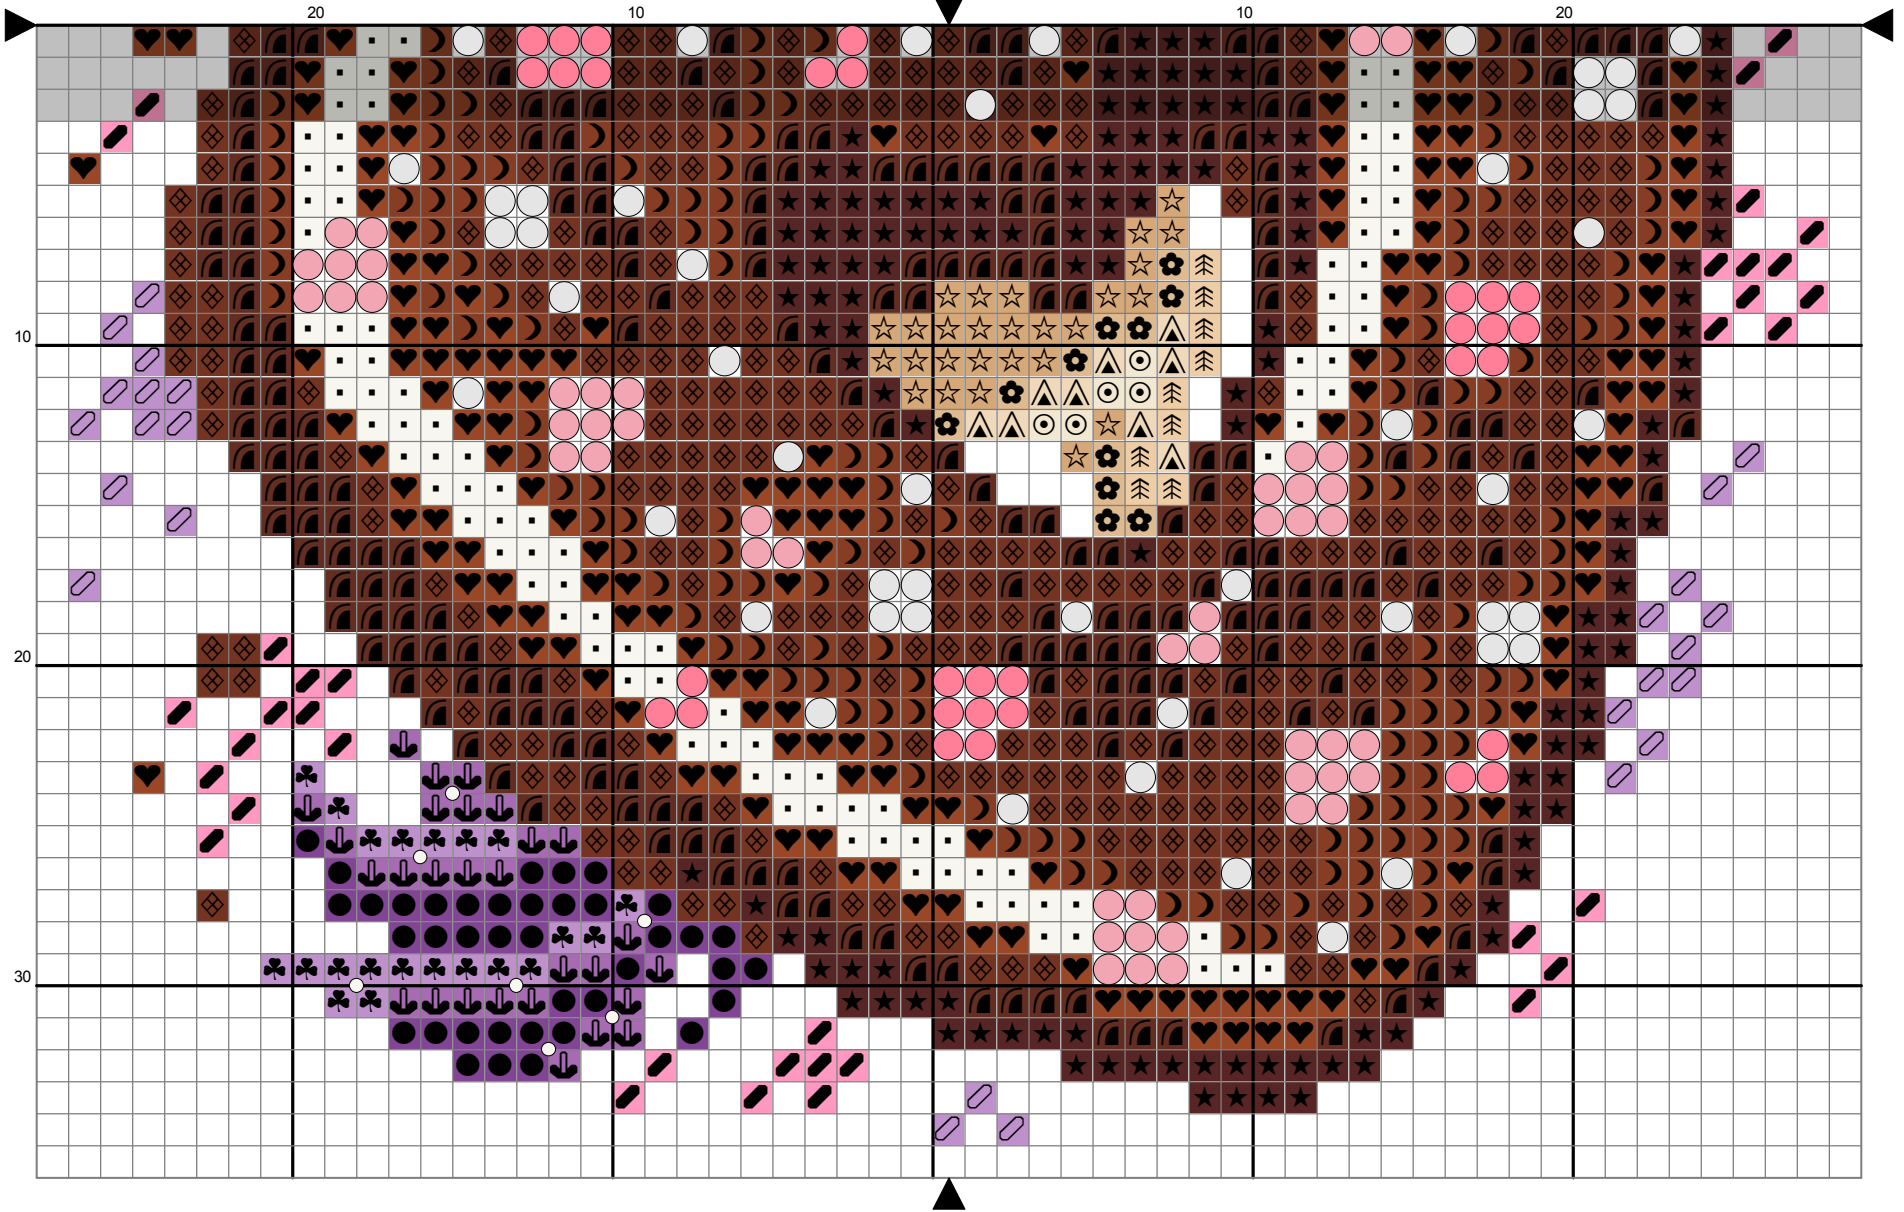

Tascha Volk

## Инструкции и ключ для дизайна "Шоколадное счастье"

**Канва:** 14 каунт White Aida  
**Стежки:** 55 x 70  
**Размер:** 9.98 x 12.70 см или 57 x 72 стежков  
**Палитра:** DMC

### Крест

<u>Цвет</u>	<u>Символ</u>	<u>Номер</u>	<u>Нити</u>	<u>Название</u>	<u>Цвет</u>	<u>Символ</u>	<u>Номер</u>	<u>Нити</u>	<u>Название</u>
		208	2	Pansy lavender			209	2	Lilac
		210	2	Light violet			300	2	Mahogany
		301	2	Squirrel brown			310	2	Black
		400	2	Brown			605	2	Rosebud pink
		712	2	Cream			738	2	Sahara cream
		739	2	Dune cream			3857	2	Dark red wine
		3865	2	Winter white			400+301	2	
		712+739	2				738+739	2	

### Название

Авторская схема  
дизайнер Tascha Volk

Моя группа <https://vk.com/vyshivaniya>

Инструкции и ключ для дизайна "Шоколадное счастье"

Канва: 14 каунт White Aida  
Стежки: 55 x 70  
Размер: 9.98 x 12.70 см или 57 x 72 стежков  
Палитра: DMC