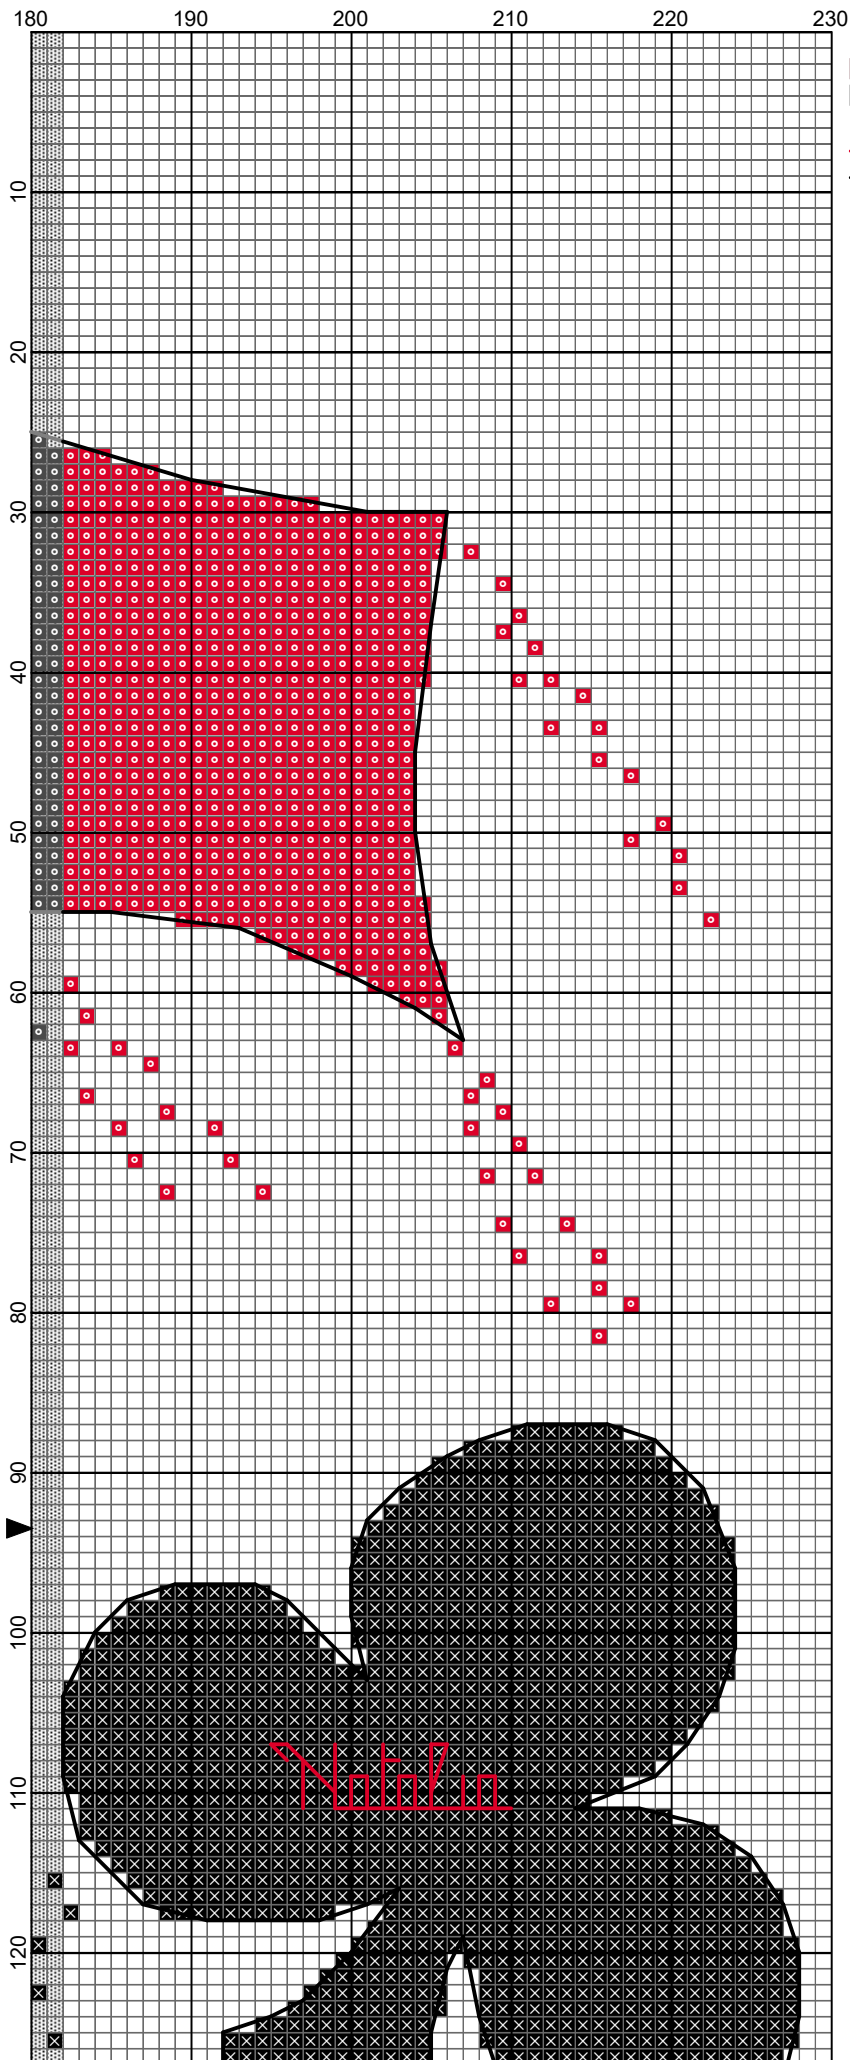

Carte in gioco by Natalia

- Legend:
- ◻ DMC-666
 - ◻ DMC-310
- Backstitches:
- DMC-666
 - DMC-310

Non solo Punto Croce di Natalia

Non solo Punto Croce di Natalia

Carte in gioco by Natalia

Non solo Punto Croce di Natalia

Carte in gioco

Author: Natalia
Copyright: Non solo Punto Croce di Natalia
Grid Size: 230W x 187H
Design Area: 16,21" x 13,29" (227 x 186 stitches)

Legend:

 [2] DMC 666 christmas red - br (6376 stitches, 2,6 skeins)

 [2] DMC 310 black (2770 stitches, 1,2 skeins)

Backstitch Lines:

 DMC-666 christmas red - br (15,66 inches, 2,6 skeins)

 DMC-310 black (48,50 inches, 1,2 skeins)