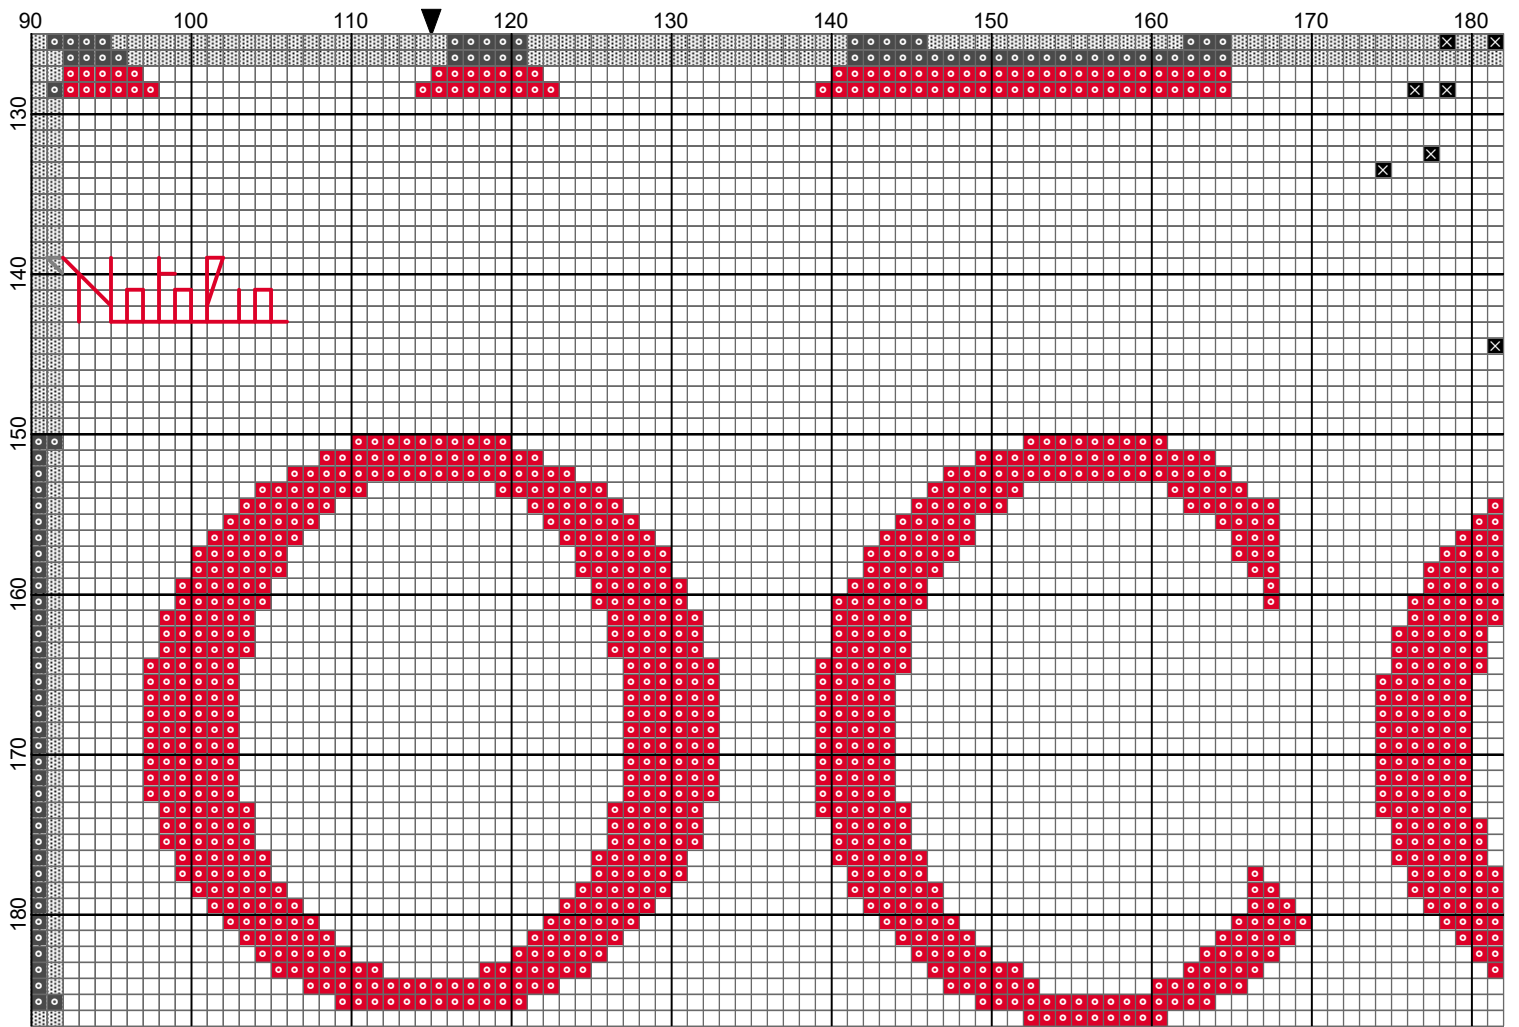

Carte in gioco by Natalia

- Legend:
- ◻ DMC-666
 - ◻ DMC-310
- Backstitches:
- DMC-666
 - DMC-310

Non solo Punto Croce di Natalia

Non solo Punto Croce di Natalia

Carte in gioco by Natalia

Non solo Punto Croce di Natalia

Carte in gioco

Author: Natalia
Copyright: Non solo Punto Croce di Natalia
Grid Size: 230W x 187H
Design Area: 16,21" x 13,29" (227 x 186 stitches)

Legend:

 [2] DMC 666 christmas red - br (6376 stitches, 2,6 skeins)

 [2] DMC 310 black (2770 stitches, 1,2 skeins)

Backstitch Lines:

 DMC-666 christmas red - br (15,66 inches, 2,6 skeins)

 DMC-310 black (48,50 inches, 1,2 skeins)