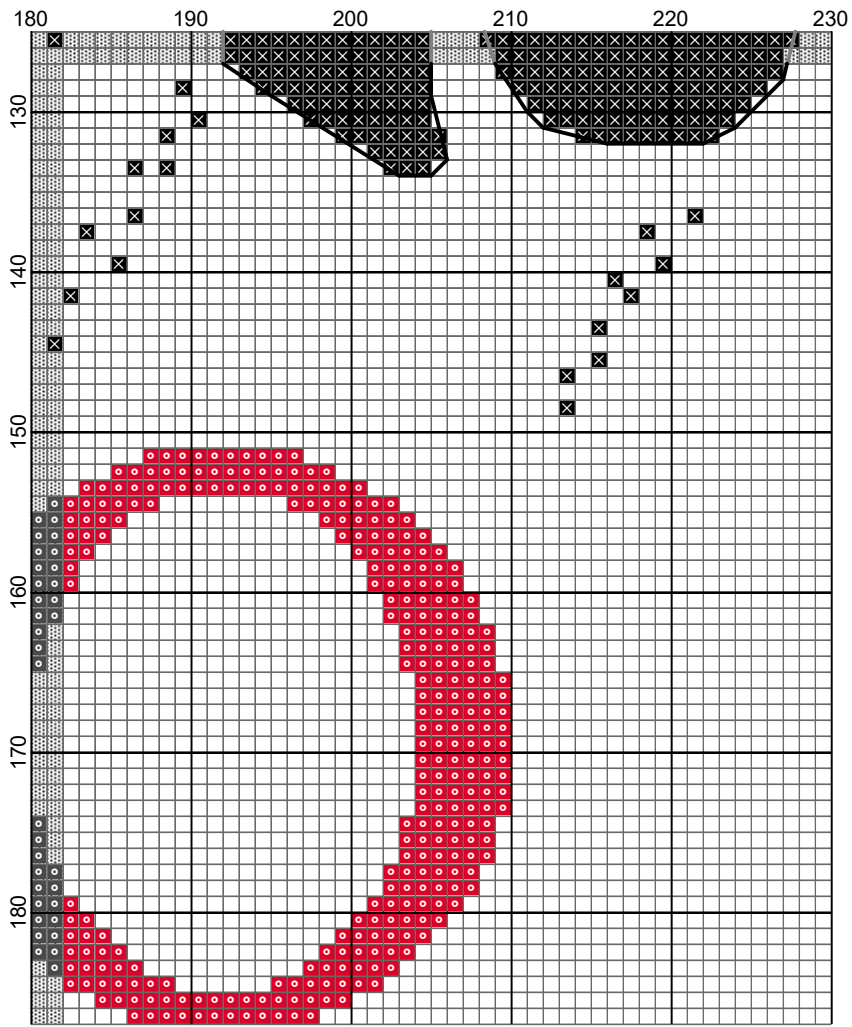

Carte in gioco by Natalia

- Legend:
- ◻ DMC-666
 - ◻ DMC-310
- Backstitches:
- DMC-666
 - DMC-310

Non solo Punto Croce di Natalia

Non solo Punto Croce di Natalia

Carte in gioco by Natalia

Non solo Punto Croce di Natalia

Carte in gioco

Author: Natalia
Copyright: Non solo Punto Croce di Natalia
Grid Size: 230W x 187H
Design Area: 16,21" x 13,29" (227 x 186 stitches)

Legend:

 [2] DMC 666 christmas red - br (6376 stitches, 2,6 skeins)

 [2] DMC 310 black (2770 stitches, 1,2 skeins)

Backstitch Lines:

 DMC-666 christmas red - br (15,66 inches, 2,6 skeins)

 DMC-310 black (48,50 inches, 1,2 skeins)