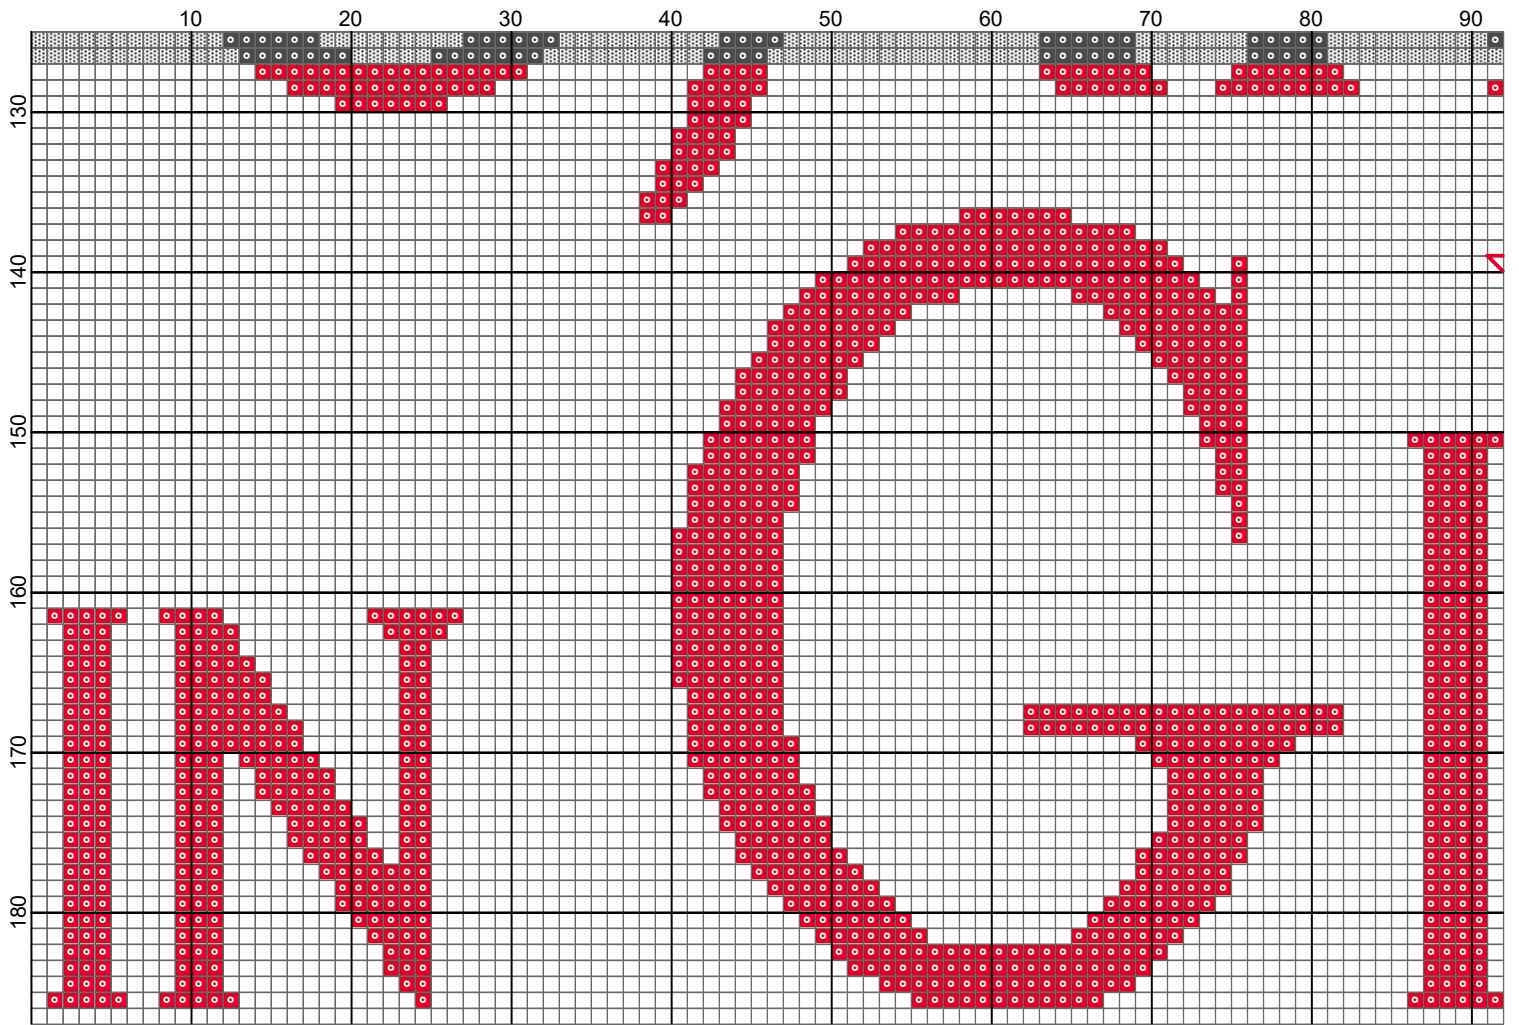

Carte in gioco by Natalia

- Legend:
- ◻ DMC-666
 - ◻ DMC-310
- Backstitches:
- DMC-666
 - DMC-310

Non solo Punto Croce di Natalia

Non solo Punto Croce di Natalia

Carte in gioco by Natalia

Non solo Punto Croce di Natalia

Carte in gioco

Author: Natalia
Copyright: Non solo Punto Croce di Natalia
Grid Size: 230W x 187H
Design Area: 16,21" x 13,29" (227 x 186 stitches)

Legend:

 [2] DMC 666 christmas red - br (6376 stitches, 2,6 skeins)

 [2] DMC 310 black (2770 stitches, 1,2 skeins)

Backstitch Lines:

 DMC-666 christmas red - br (15,66 inches, 2,6 skeins)

 DMC-310 black (48,50 inches, 1,2 skeins)