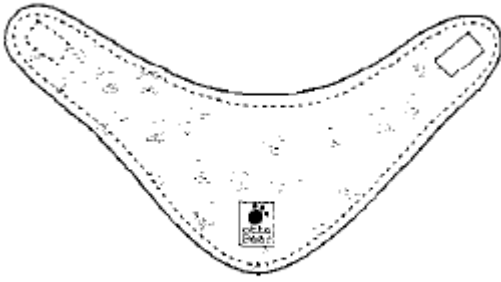

Шарф-снуд

Р.3-18М, Оттобре 2004-4, мод. 6

Схема раскладки:

МАМАМ42.RU – Рукодельный уголок творческих мам

Липучка велкро

Шарф-снуд
3-18М
Оттобре 2004-4
Мод. 6

МАМАМ

Долевая, сгиб (fold)