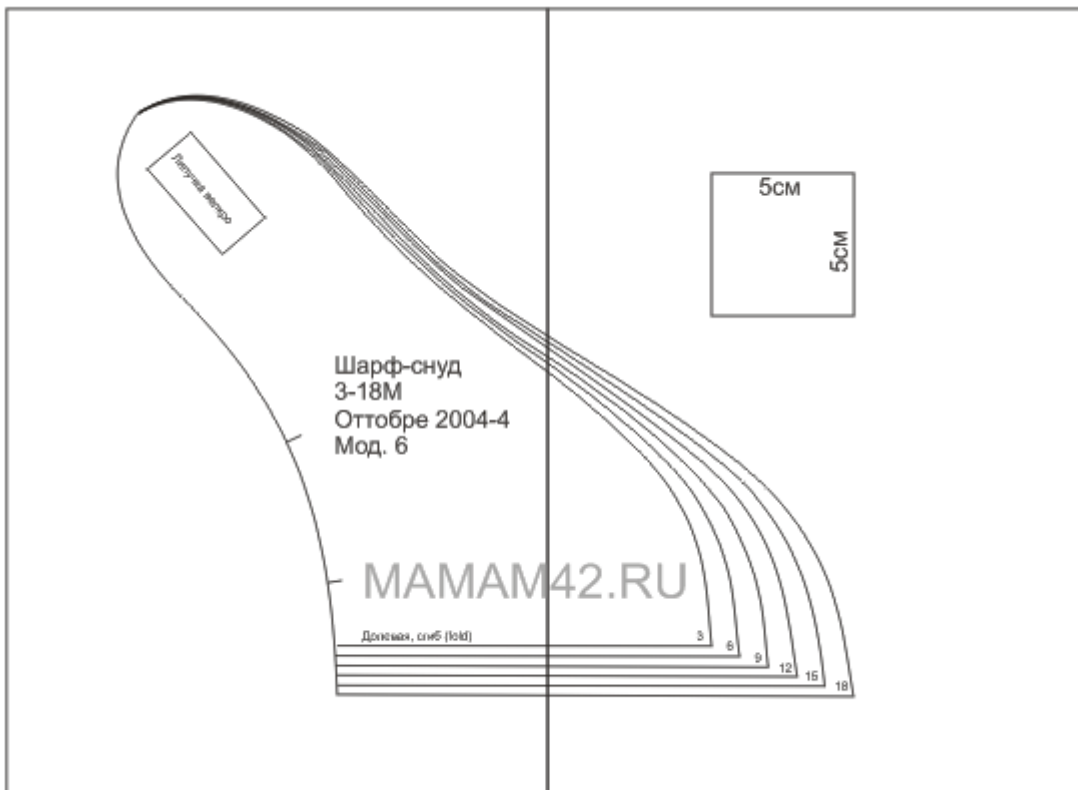

Шарф-снуд

Р.3-18М, Оттобре 2004-4, мод. 6

Схема раскладки:

МАМАМ42.RU – Рукодельный уголок творческих мам

Липучка велкро

Шарф-снуд
3-18М
Оттобре 2004-4
Мод. 6

МАМАМ

Долевая, сгиб (fold)