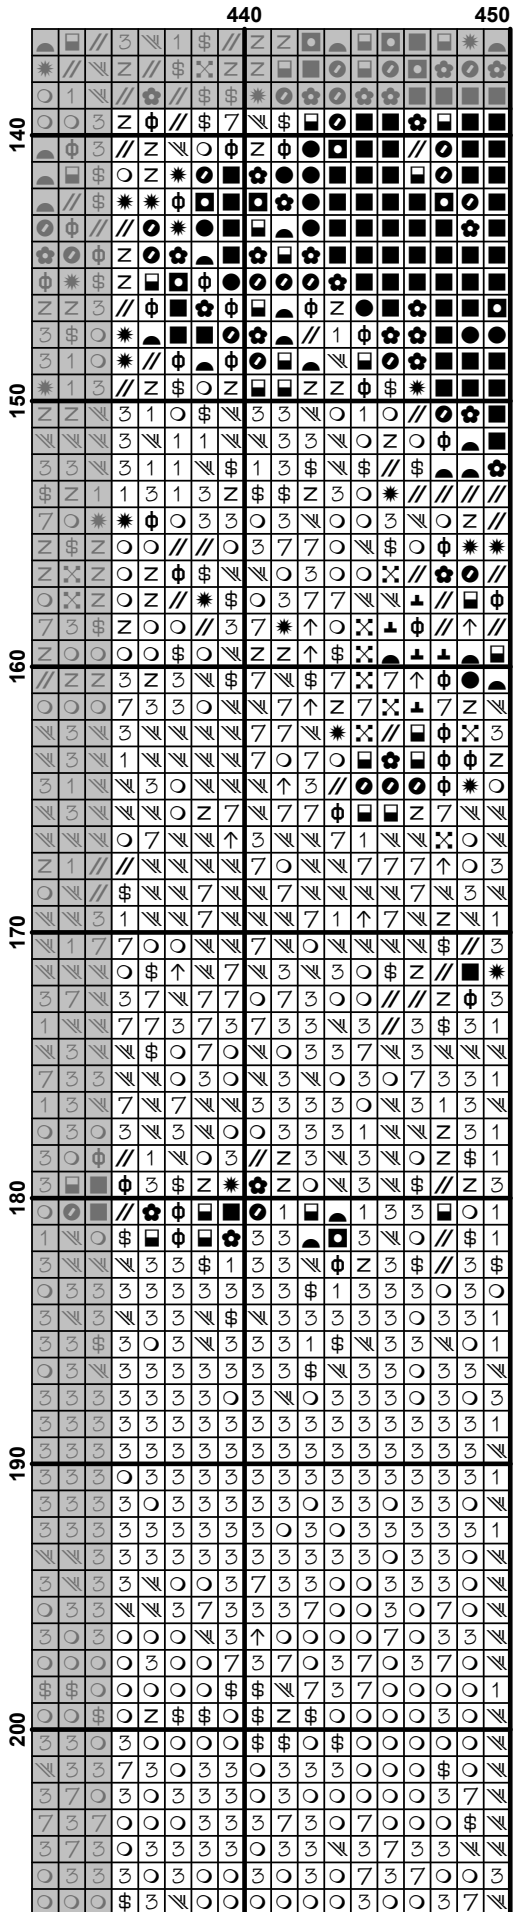

# XUMEDA

По картине художника

"Зимний берег в городе"

Finished Design Size 450w X 283h Stitches

2017 г.

	200	210	220	230	240
10	...	...	...	...	...
20	...	...	...	...	...
30	...	...	...	...	...
40	...	...	...	...	...
50	...	...	...	...	...
60	...	...	...	...	...
70	...	...	...	...	...

	100	110	120	130	140
140	...	...	...	...	...
150	...	...	...	...	...
160	...	...	...	...	...
170	...	...	...	...	...
180	...	...	...	...	...
190	...	...	...	...	...
200	...	...	...	...	...

	150	160	170	180	190
140	...	...	...	...	...
150	...	...	...	...	...
160	...	...	...	...	...
170	...	...	...	...	...
180	...	...	...	...	...
190	...	...	...	...	...
200	...	...	...	...	...

	240	250	260	270	280	290
140						
150						
160						
170						
180						
190						
200						

	290	300	310	320	330
140	...	...	...	...	...
150	...	...	...	...	...
160	...	...	...	...	...
170	...	...	...	...	...
180	...	...	...	...	...
190	...	...	...	...	...
200	...	...	...	...	...

	100	110	120	130	140
210	↑ + φ 3	φ 3			
220	φ 3	φ 3			
230	φ 3	φ 3			
240	φ 3	φ 3			
250	φ 3	φ 3			
260	φ 3	φ 3			
270	φ 3	φ 3			

Diagram showing a grid layout with columns labeled 200, 210, 220, 230, and 240, and rows labeled 210, 220, 230, 240, 250, 260, and 270. The grid contains various symbols and patterns.