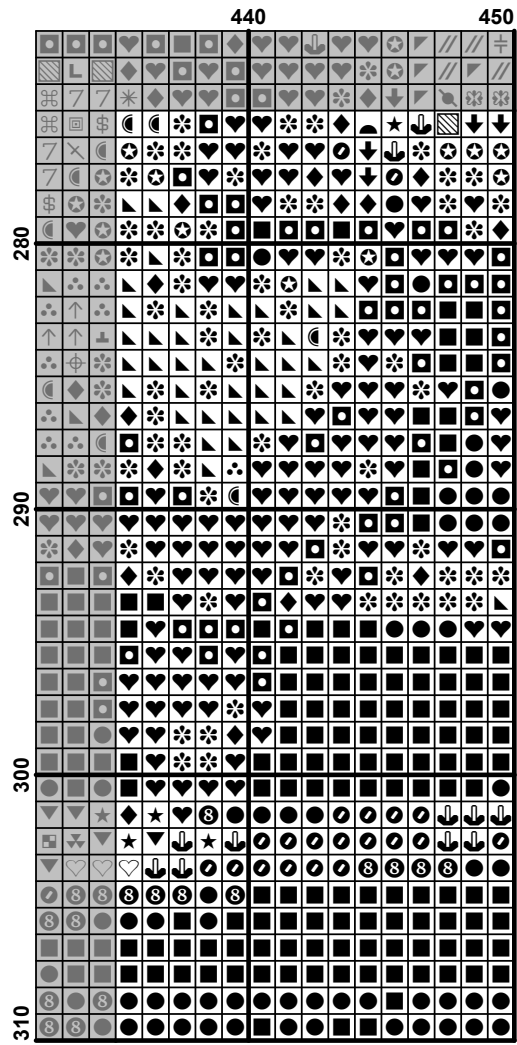

	50	60	70	80	90
140	▲	▲	▲	▲	▲
141	▲	▲	▲	▲	▲
142	▲	▲	▲	▲	▲
143	▲	▲	▲	▲	▲
144	▲	▲	▲	▲	▲
145	▲	▲	▲	▲	▲
146	▲	▲	▲	▲	▲
147	▲	▲	▲	▲	▲
148	▲	▲	▲	▲	▲
149	▲	▲	▲	▲	▲
150	▲	▲	▲	▲	▲
151	▲	▲	▲	▲	▲
152	▲	▲	▲	▲	▲
153	▲	▲	▲	▲	▲
154	▲	▲	▲	▲	▲
155	▲	▲	▲	▲	▲
156	▲	▲	▲	▲	▲
157	▲	▲	▲	▲	▲
158	▲	▲	▲	▲	▲
159	▲	▲	▲	▲	▲
160	▲	▲	▲	▲	▲
161	▲	▲	▲	▲	▲
162	▲	▲	▲	▲	▲
163	▲	▲	▲	▲	▲
164	▲	▲	▲	▲	▲
165	▲	▲	▲	▲	▲
166	▲	▲	▲	▲	▲
167	▲	▲	▲	▲	▲
168	▲	▲	▲	▲	▲
169	▲	▲	▲	▲	▲
170	▲	▲	▲	▲	▲
171	▲	▲	▲	▲	▲
172	▲	▲	▲	▲	▲
173	▲	▲	▲	▲	▲
174	▲	▲	▲	▲	▲
175	▲	▲	▲	▲	▲
176	▲	▲	▲	▲	▲
177	▲	▲	▲	▲	▲
178	▲	▲	▲	▲	▲
179	▲	▲	▲	▲	▲
180	▲	▲	▲	▲	▲
181	▲	▲	▲	▲	▲
182	▲	▲	▲	▲	▲
183	▲	▲	▲	▲	▲
184	▲	▲	▲	▲	▲
185	▲	▲	▲	▲	▲
186	▲	▲	▲	▲	▲
187	▲	▲	▲	▲	▲
188	▲	▲	▲	▲	▲
189	▲	▲	▲	▲	▲
190	▲	▲	▲	▲	▲
191	▲	▲	▲	▲	▲
192	▲	▲	▲	▲	▲
193	▲	▲	▲	▲	▲
194	▲	▲	▲	▲	▲
195	▲	▲	▲	▲	▲
196	▲	▲	▲	▲	▲
197	▲	▲	▲	▲	▲
198	▲	▲	▲	▲	▲
199	▲	▲	▲	▲	▲
200	▲	▲	▲	▲	▲

**Pattern Name:** "Терраса у моря"  
**Designed By:** Фрески Affresco  
**Company:** ХИМЕРА  
**Fabric:** Aida 18, White  
 450w X 310h Stitches  
**Size(s) :** 18 Count, 63.50w X 43.74h cm  
 16 Count, 71.44w X 49.21h cm  
 14 Count, 81.64w X 56.24h cm  
 25 Count, 45.72w X 31.50h cm