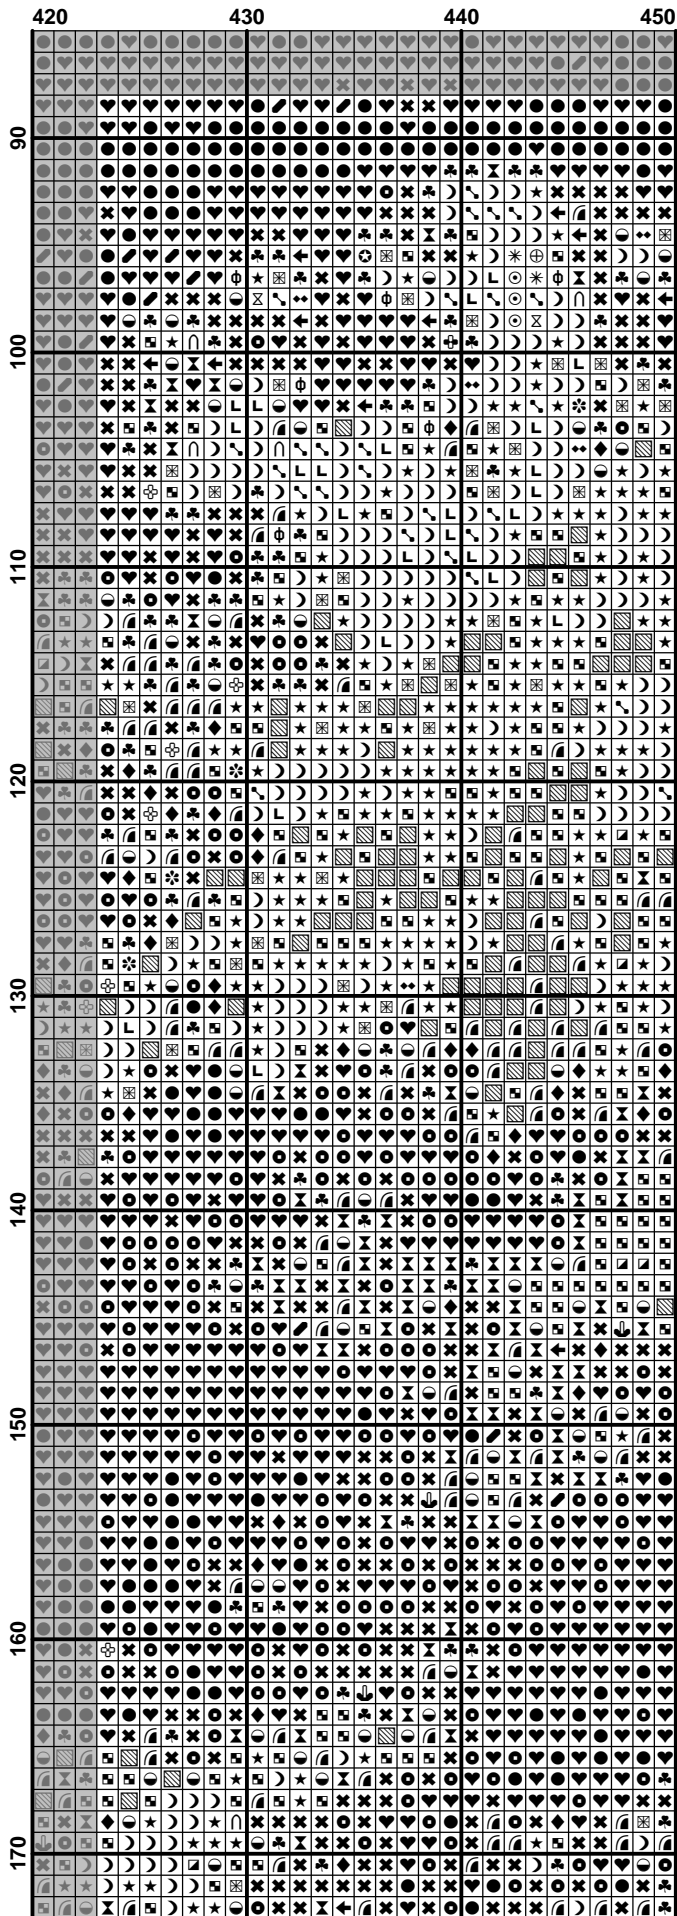

XUMEDA

По картине художника Jonathan Earl Bowser

«Романтизм реки»

Finished Design Size 450w X 800h Stitches

2015 г.

	300	310	320	330	340	350	360
10
20
30
40
50
60
70
80

170	240	250	260	270	280	290	300
180							
190							
200							
210							
220							
230							
240							
250							

	60	70	80	90	100	110	120
430
440
450
460
470
480
490
500
510

	180	190	200	210	220	230	240
510
520
530
540
550
560
570
580
590

	180	190	200	210	220	230	240
600
610
620
630
640
650
660
670
680

Pattern Name: "Рождение реки"
Designed By: Jonathon Earl Bowser
Company: ХИМЕРА
Fabric: Aida 18, White
 450w X 800h Stitches
Size(s): 18 Count, 63.50w X 112.89h cm
 16 Count, 71.44w X 127.00h cm
 14 Count, 81.64w X 145.14h cm
 25 Count, 45.72w X 81.28h cm

Symbol	Strands	Type	Number	Color
	2	DMC	950	Desert Sand-LT
	2	DMC	986	Forest Green-VY DK
	2	DMC	987	Forest Green-DK
	2	DMC	988	Forest Green-MD
	2	DMC	3012	Khaki Green-MD
	2	DMC	3023	Brown Gray-LT
	2	DMC	3052	Green Gray-MD
	2	DMC	3072	Beaver Gray-VY LT
	2	DMC	3346	Hunter Green
	2	DMC	3363	Pine Green-MD
	2	DMC	3364	Pine Green
	2	DMC	3371	Black Brown
	2	DMC	3768	Gray Green-DK
	2	DMC	3771	Terra Cotta-UL VY LT
	2	DMC	3774	Desert Sand-VY LT
	2	DMC	3778	Terra Cotta-LT
	2	DMC	3787	Brown Gray-DK
	2	DMC	3799	Pewter Gray-VY DK
	2	DMC	3808	Turquoise-UL VY DK
	2	DMC	3809	Turquoise-VY DK
	2	DMC	3810	Turquoise-DK
	2	DMC	3815	Celadon Green-DK
	2	DMC	3818	Emerald Green-UL VY DK
	2	DMC	3830	Terra Cotta-MD
	2	DMC	3847	Teal Green-DK
	2	DMC	3849	Teal Green-LT
	2	DMC	3865	Winter White
	1	DMC	356	Terra Cotta-MD
	1	DMC	3830	Terra Cotta-MD
	1	DMC	356	Terra Cotta-MD
	1	DMC	3778	Terra Cotta-LT
	1	DMC	758	Terra Cotta-VY LT
	1	DMC	3778	Terra Cotta-LT
	1	DMC	3799	Pewter Gray-VY DK
	1	DMC	310	Black
	1	DMC	310	Black
	1	DMC	890	Pistachio Green-UL DK
	1	DMC	758	Terra Cotta-VY LT
	1	DMC	950	Desert Sand-LT
	1	DMC	157	Cornflower Blue-VY LT
	1	DMC	762	Pearl Gray-VY LT
	1	DMC	159	Gray Blue-LT
	1	DMC	318	Steel Gray-LT