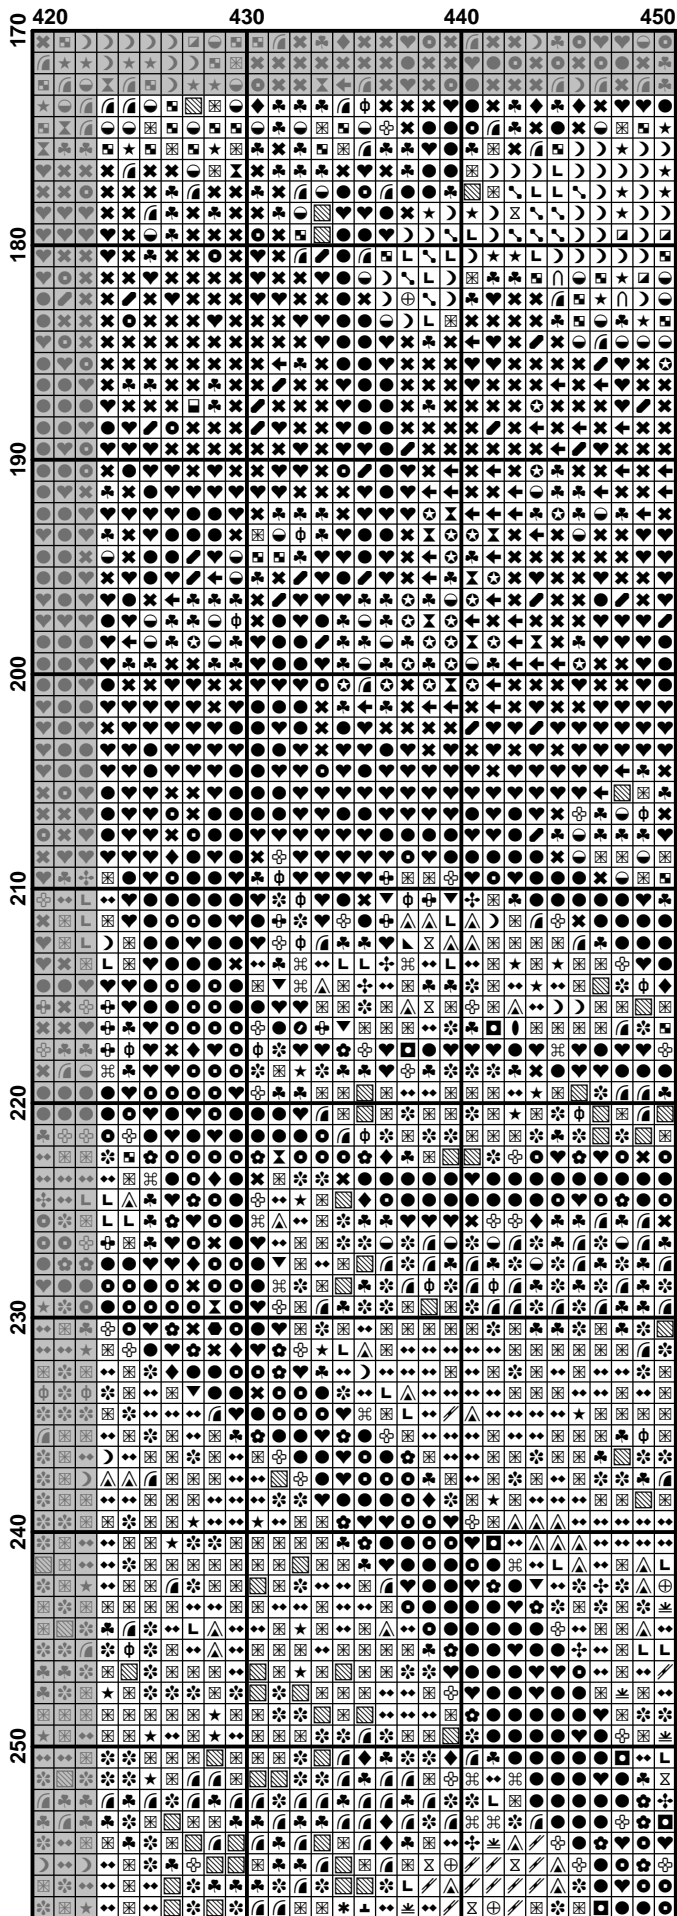

XUMEDA

По картине художника Jonathan Earl Bowser

«Романтизм реки»

Finished Design Size 450w X 800h Stitches

2015 г.

	300	310	320	330	340	350	360
10
20
30
40
50
60
70
80

170	240	250	260	270	280	290	300
180							
190							
200							
210							
220							
230							
240							
250							

	60	70	80	90	100	110	120
430
440
450
460
470
480
490
500
510

	180	190	200	210	220	230	240
510
520
530
540
550
560
570
580
590

	180	190	200	210	220	230	240
600
610
620
630
640
650
660
670
680

Pattern Name: "Рождение реки"
Designed By: Jonathon Earl Bowser
Company: ХИМЕРА
Fabric: Aida 18, White
 450w X 800h Stitches
Size(s): 18 Count, 63.50w X 112.89h cm
 16 Count, 71.44w X 127.00h cm
 14 Count, 81.64w X 145.14h cm
 25 Count, 45.72w X 81.28h cm

Symbol	Strands	Type	Number	Color
	2	DMC	950	Desert Sand-LT
	2	DMC	986	Forest Green-VY DK
	2	DMC	987	Forest Green-DK
	2	DMC	988	Forest Green-MD
	2	DMC	3012	Khaki Green-MD
	2	DMC	3023	Brown Gray-LT
	2	DMC	3052	Green Gray-MD
	2	DMC	3072	Beaver Gray-VY LT
	2	DMC	3346	Hunter Green
	2	DMC	3363	Pine Green-MD
	2	DMC	3364	Pine Green
	2	DMC	3371	Black Brown
	2	DMC	3768	Gray Green-DK
	2	DMC	3771	Terra Cotta-UL VY LT
	2	DMC	3774	Desert Sand-VY LT
	2	DMC	3778	Terra Cotta-LT
	2	DMC	3787	Brown Gray-DK
	2	DMC	3799	Pewter Gray-VY DK
	2	DMC	3808	Turquoise-UL VY DK
	2	DMC	3809	Turquoise-VY DK
	2	DMC	3810	Turquoise-DK
	2	DMC	3815	Celadon Green-DK
	2	DMC	3818	Emerald Green-UL VY DK
	2	DMC	3830	Terra Cotta-MD
	2	DMC	3847	Teal Green-DK
	2	DMC	3849	Teal Green-LT
	2	DMC	3865	Winter White
	1	DMC	356	Terra Cotta-MD
	1	DMC	3830	Terra Cotta-MD
	1	DMC	356	Terra Cotta-MD
	1	DMC	3778	Terra Cotta-LT
	1	DMC	758	Terra Cotta-VY LT
	1	DMC	3778	Terra Cotta-LT
	1	DMC	3799	Pewter Gray-VY DK
	1	DMC	310	Black
	1	DMC	310	Black
	1	DMC	890	Pistachio Green-UL DK
	1	DMC	758	Terra Cotta-VY LT
	1	DMC	950	Desert Sand-LT
	1	DMC	157	Cornflower Blue-VY LT
	1	DMC	762	Pearl Gray-VY LT
	1	DMC	159	Gray Blue-LT
	1	DMC	318	Steel Gray-LT