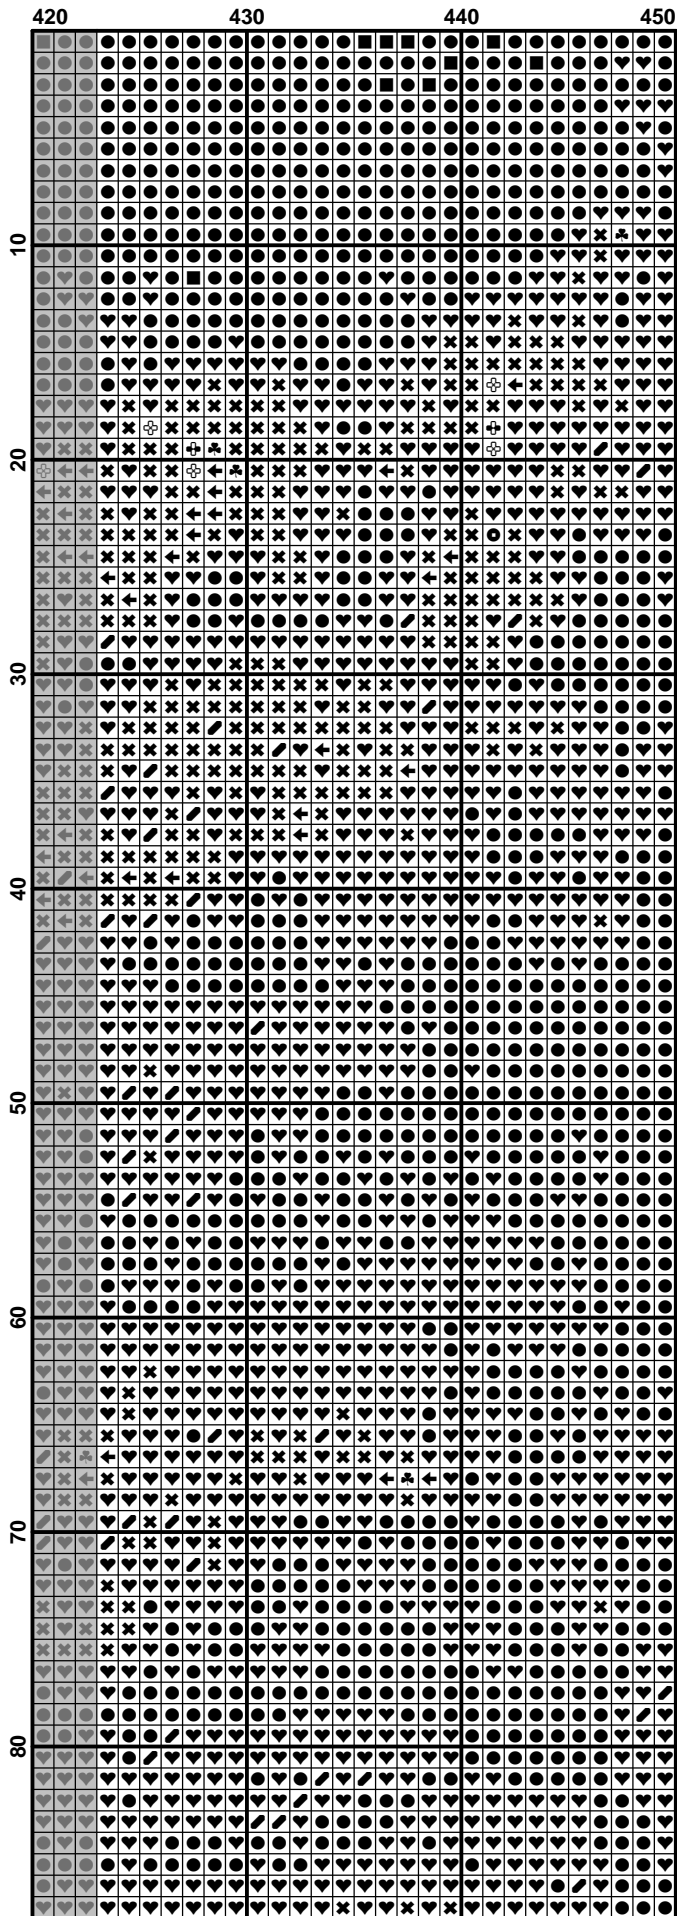

XUMEDA

По картине художника Jonathan Earl Bowser

«Романтизм реки»

Finished Design Size 450w X 800h Stitches

2015 г.

	300	310	320	330	340	350	360
10
20
30
40
50
60
70
80

170	240	250	260	270	280	290	300
180							
190							
200							
210							
220							
230							
240							
250							

	60	70	80	90	100	110	120
430
440
450
460
470
480
490
500
510

	180	190	200	210	220	230	240
510
520
530
540
550
560
570
580
590

	180	190	200	210	220	230	240
600
610
620
630
640
650
660
670
680

Pattern Name: "Рождение реки"
Designed By: Jonathon Earl Bowser
Company: ХИМЕРА
Fabric: Aida 18, White
 450w X 800h Stitches
Size(s): 18 Count, 63.50w X 112.89h cm
 16 Count, 71.44w X 127.00h cm
 14 Count, 81.64w X 145.14h cm
 25 Count, 45.72w X 81.28h cm

Symbol	Strands	Type	Number	Color
	2	DMC	950	Desert Sand-LT
	2	DMC	986	Forest Green-VY DK
	2	DMC	987	Forest Green-DK
	2	DMC	988	Forest Green-MD
	2	DMC	3012	Khaki Green-MD
	2	DMC	3023	Brown Gray-LT
	2	DMC	3052	Green Gray-MD
	2	DMC	3072	Beaver Gray-VY LT
	2	DMC	3346	Hunter Green
	2	DMC	3363	Pine Green-MD
	2	DMC	3364	Pine Green
	2	DMC	3371	Black Brown
	2	DMC	3768	Gray Green-DK
	2	DMC	3771	Terra Cotta-UL VY LT
	2	DMC	3774	Desert Sand-VY LT
	2	DMC	3778	Terra Cotta-LT
	2	DMC	3787	Brown Gray-DK
	2	DMC	3799	Pewter Gray-VY DK
	2	DMC	3808	Turquoise-UL VY DK
	2	DMC	3809	Turquoise-VY DK
	2	DMC	3810	Turquoise-DK
	2	DMC	3815	Celadon Green-DK
	2	DMC	3818	Emerald Green-UL VY DK
	2	DMC	3830	Terra Cotta-MD
	2	DMC	3847	Teal Green-DK
	2	DMC	3849	Teal Green-LT
	2	DMC	3865	Winter White
	1	DMC	356	Terra Cotta-MD
	1	DMC	3830	Terra Cotta-MD
	1	DMC	356	Terra Cotta-MD
	1	DMC	3778	Terra Cotta-LT
	1	DMC	758	Terra Cotta-VY LT
	1	DMC	3778	Terra Cotta-LT
	1	DMC	3799	Pewter Gray-VY DK
	1	DMC	310	Black
	1	DMC	310	Black
	1	DMC	890	Pistachio Green-UL DK
	1	DMC	758	Terra Cotta-VY LT
	1	DMC	950	Desert Sand-LT
	1	DMC	157	Cornflower Blue-VY LT
	1	DMC	762	Pearl Gray-VY LT
	1	DMC	159	Gray Blue-LT
	1	DMC	318	Steel Gray-LT