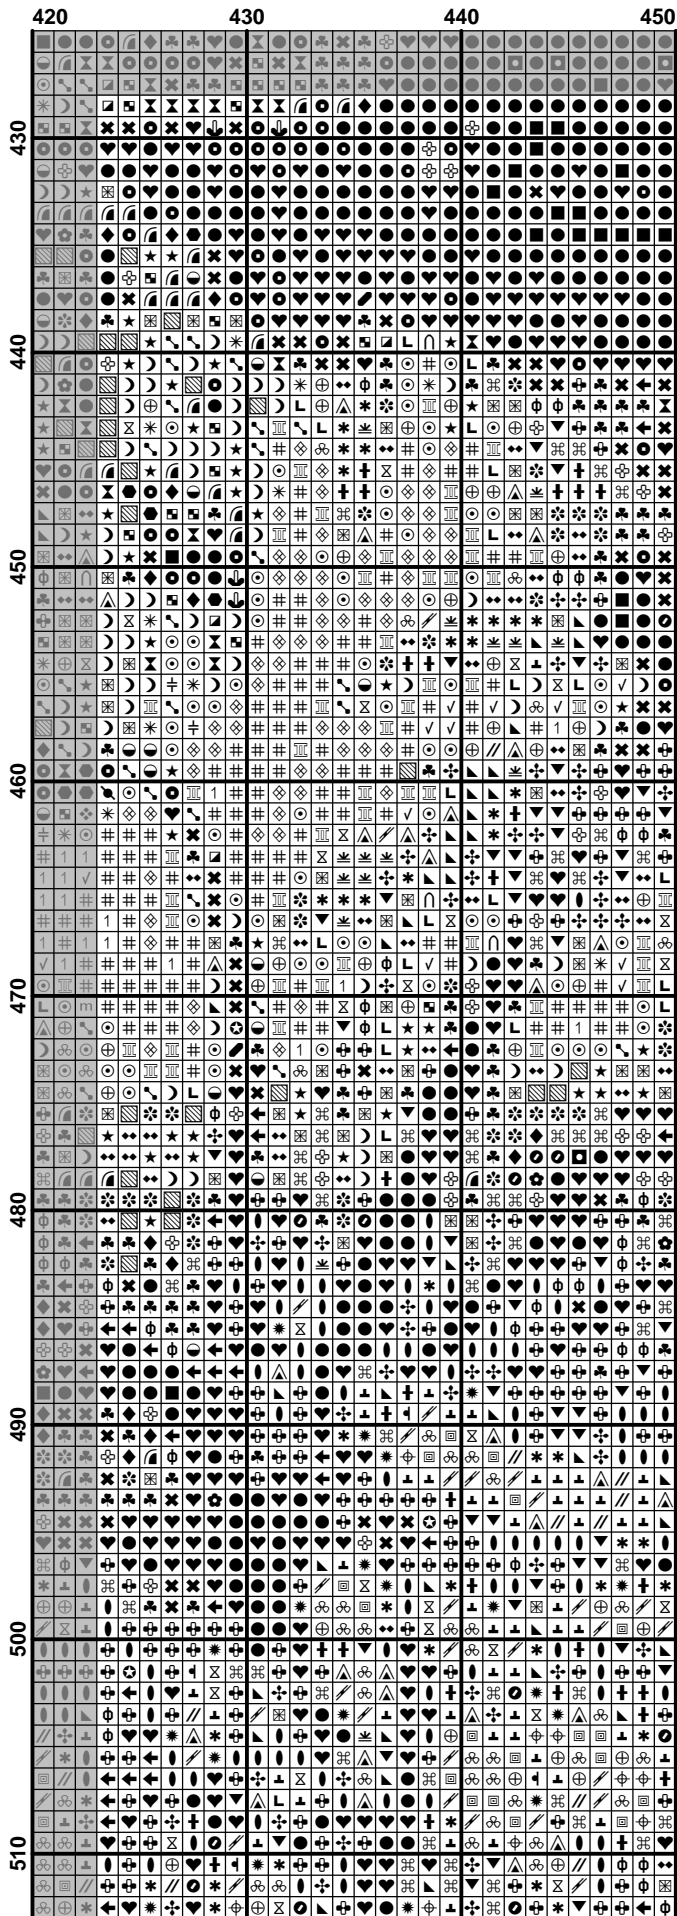

XUMEDA

По картине художника Jonathan Earl Bowser

«Романтизм реки»

Finished Design Size 450w X 800h Stitches

2015 г.

	300	310	320	330	340	350	360
10
20
30
40
50
60
70
80

170	240	250	260	270	280	290	300
180							
190							
200							
210							
220							
230							
240							
250							

	60	70	80	90	100	110	120
430
440
450
460
470
480
490
500
510

	180	190	200	210	220	230	240
510
520
530
540
550
560
570
580
590

	180	190	200	210	220	230	240
600
610
620
630
640
650
660
670
680

Pattern Name: "Рождение реки"
Designed By: Jonathon Earl Bowser
Company: ХИМЕРА
Fabric: Aida 18, White
 450w X 800h Stitches
Size(s): 18 Count, 63.50w X 112.89h cm
 16 Count, 71.44w X 127.00h cm
 14 Count, 81.64w X 145.14h cm
 25 Count, 45.72w X 81.28h cm