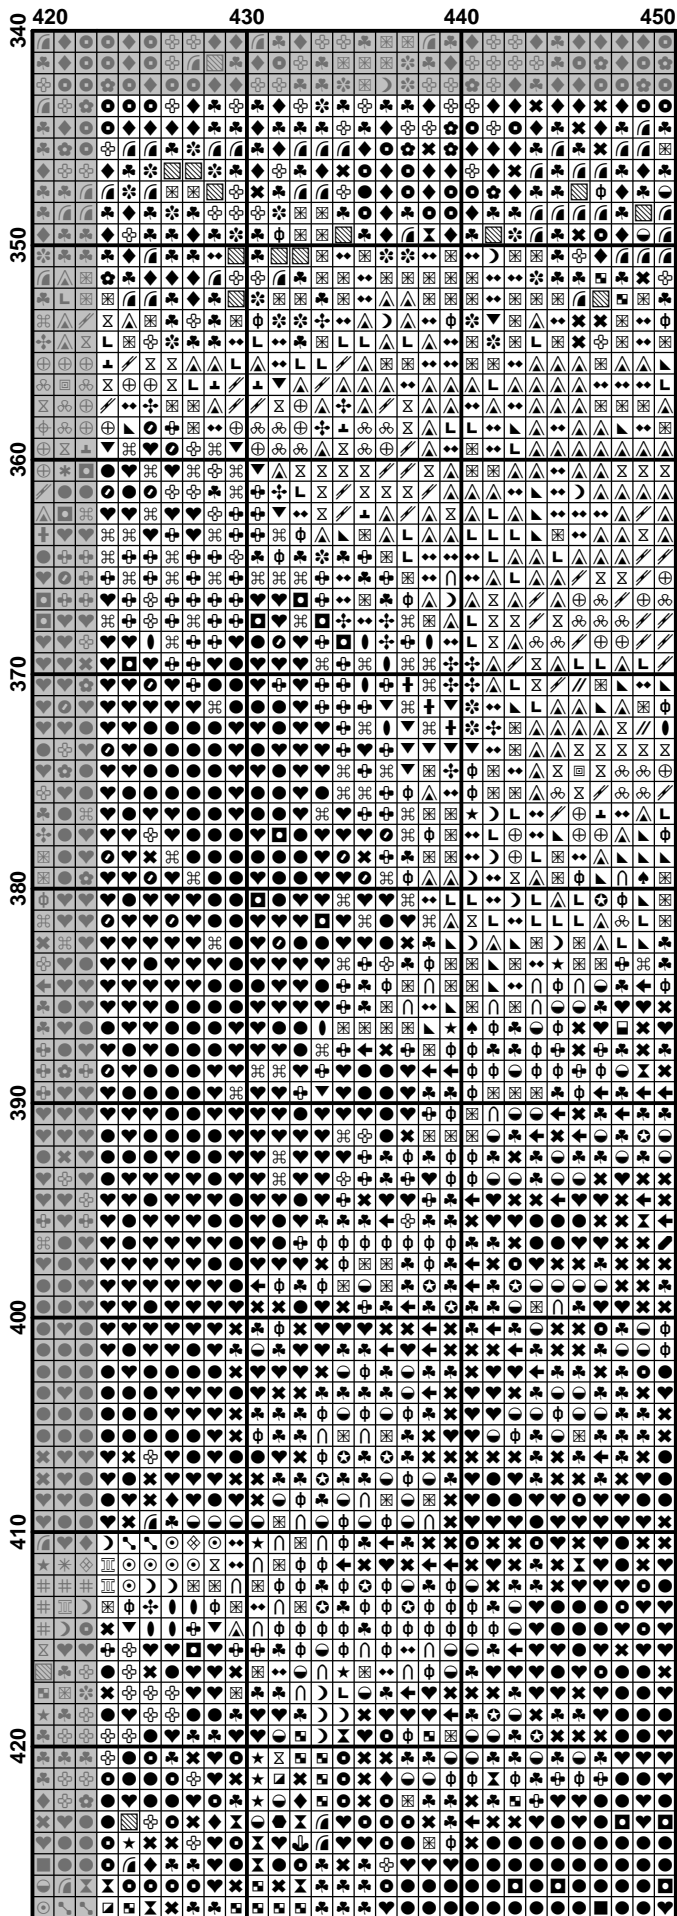

XUMEDA

По картине художника Jonathan Earl Bowser

«Романтизм реки»

Finished Design Size 450w X 800h Stitches

2015 г.

	300	310	320	330	340	350	360
10
20
30
40
50
60
70
80

170	240	250	260	270	280	290	300
180							
190							
200							
210							
220							
230							
240							
250							

	60	70	80	90	100	110	120
430
440
450
460
470
480
490
500
510

	180	190	200	210	220	230	240
510
520
530
540
550
560
570
580
590

	180	190	200	210	220	230	240
600
610
620
630
640
650
660
670
680

Pattern Name: "Рождение реки"
Designed By: Jonathon Earl Bowser
Company: ХИМЕРА
Fabric: Aida 18, White
 450w X 800h Stitches
Size(s): 18 Count, 63.50w X 112.89h cm
 16 Count, 71.44w X 127.00h cm
 14 Count, 81.64w X 145.14h cm
 25 Count, 45.72w X 81.28h cm

Symbol	Strands	Type	Number	Color
	2	DMC	950	Desert Sand-LT
	2	DMC	986	Forest Green-VY DK
	2	DMC	987	Forest Green-DK
	2	DMC	988	Forest Green-MD
	2	DMC	3012	Khaki Green-MD
	2	DMC	3023	Brown Gray-LT
	2	DMC	3052	Green Gray-MD
	2	DMC	3072	Beaver Gray-VY LT
	2	DMC	3346	Hunter Green
	2	DMC	3363	Pine Green-MD
	2	DMC	3364	Pine Green
	2	DMC	3371	Black Brown
	2	DMC	3768	Gray Green-DK
	2	DMC	3771	Terra Cotta-UL VY LT
	2	DMC	3774	Desert Sand-VY LT
	2	DMC	3778	Terra Cotta-LT
	2	DMC	3787	Brown Gray-DK
	2	DMC	3799	Pewter Gray-VY DK
	2	DMC	3808	Turquoise-UL VY DK
	2	DMC	3809	Turquoise-VY DK
	2	DMC	3810	Turquoise-DK
	2	DMC	3815	Celadon Green-DK
	2	DMC	3818	Emerald Green-UL VY DK
	2	DMC	3830	Terra Cotta-MD
	2	DMC	3847	Teal Green-DK
	2	DMC	3849	Teal Green-LT
	2	DMC	3865	Winter White
	1	DMC	356	Terra Cotta-MD
	1	DMC	3830	Terra Cotta-MD
	1	DMC	356	Terra Cotta-MD
	1	DMC	3778	Terra Cotta-LT
	1	DMC	758	Terra Cotta-VY LT
	1	DMC	3778	Terra Cotta-LT
	1	DMC	3799	Pewter Gray-VY DK
	1	DMC	310	Black
	1	DMC	310	Black
	1	DMC	890	Pistachio Green-UL DK
	1	DMC	758	Terra Cotta-VY LT
	1	DMC	950	Desert Sand-LT
	1	DMC	157	Cornflower Blue-VY LT
	1	DMC	762	Pearl Gray-VY LT
	1	DMC	159	Gray Blue-LT
	1	DMC	318	Steel Gray-LT