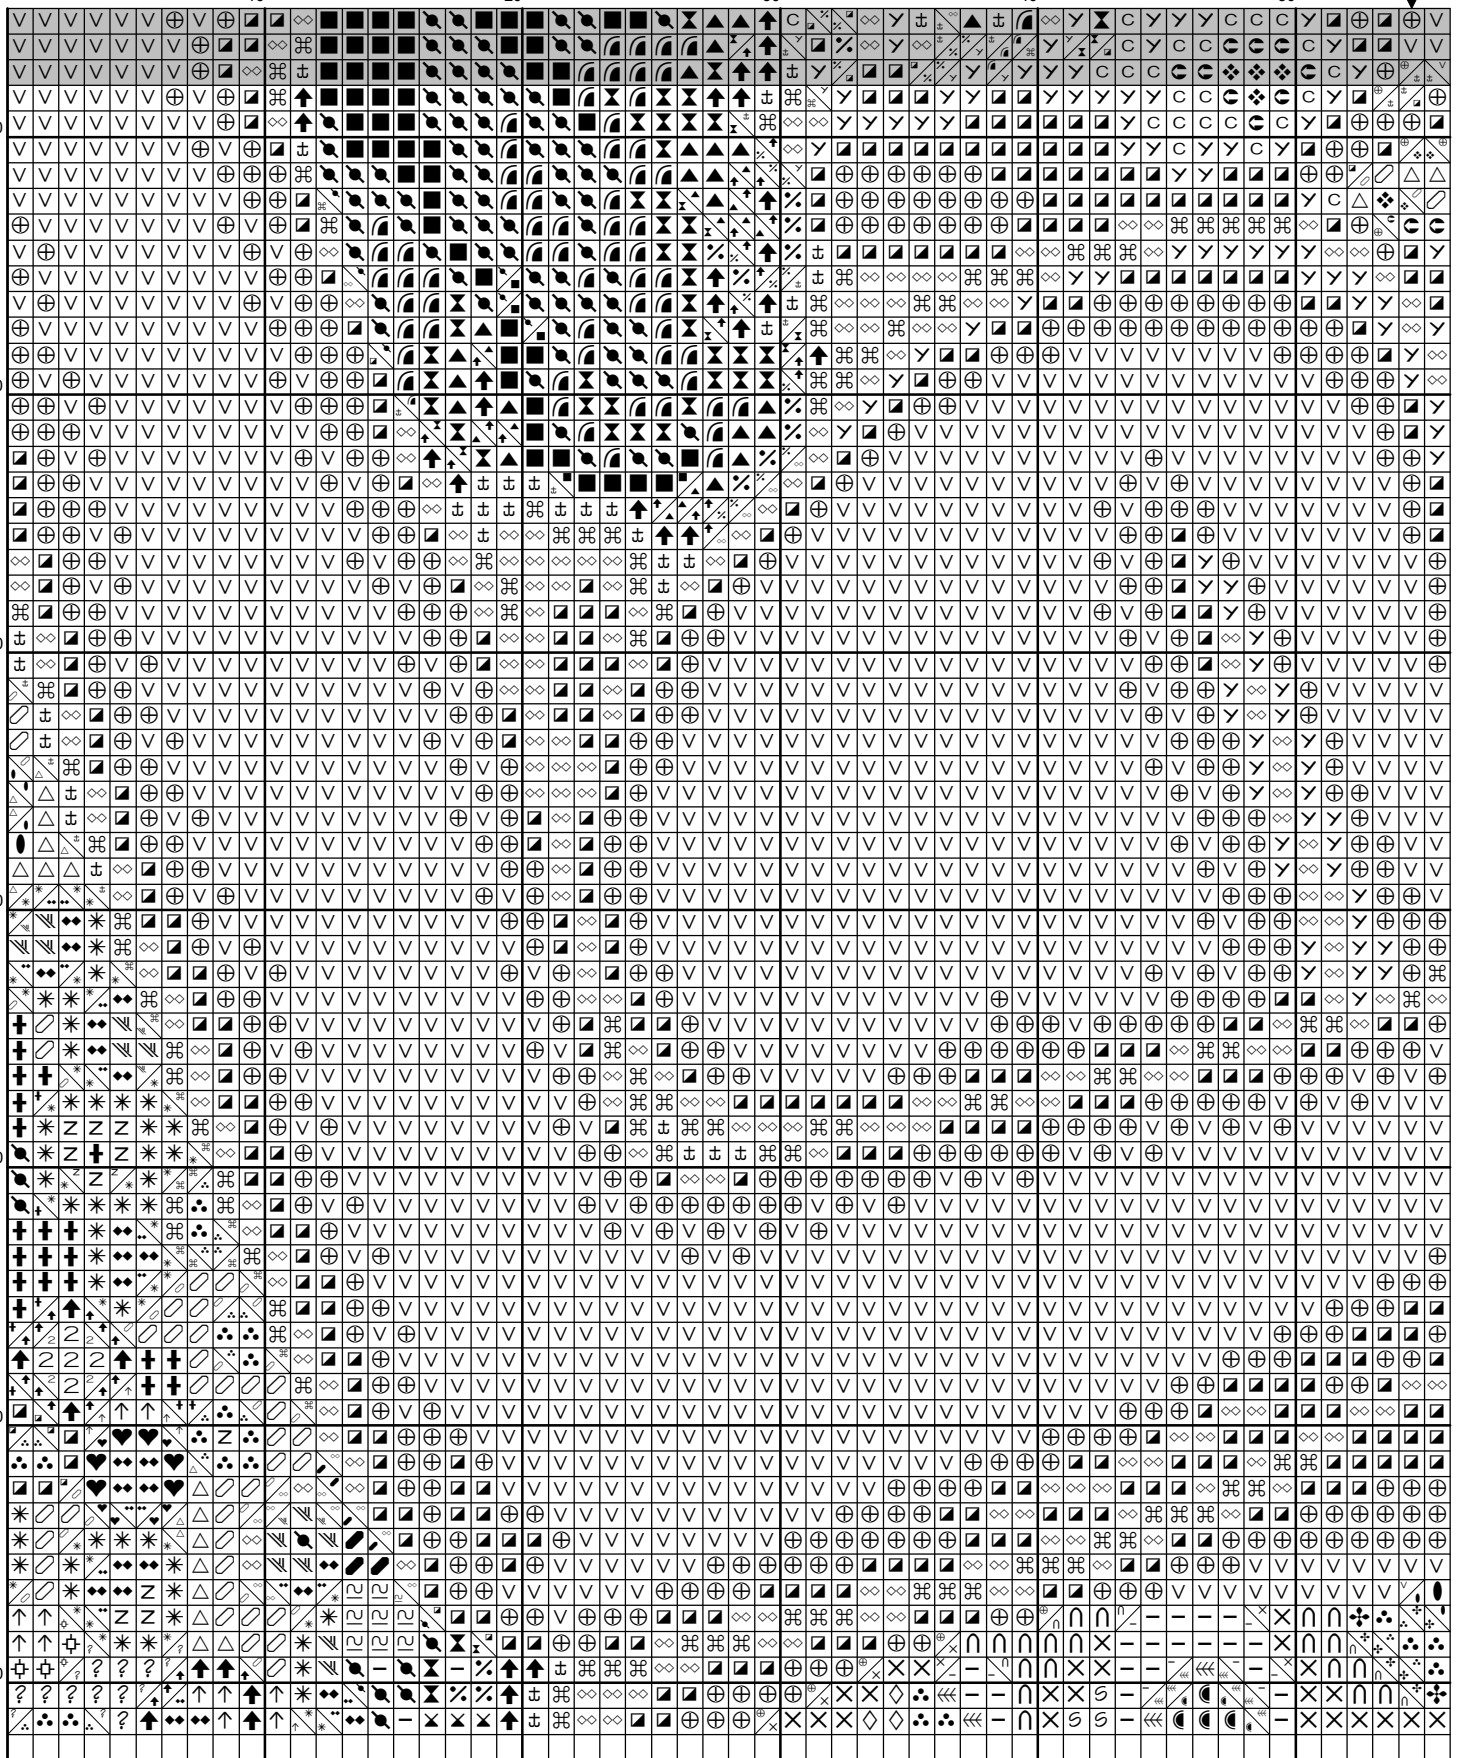

10

20

30

40

50

80

90

100

110

120

130

140