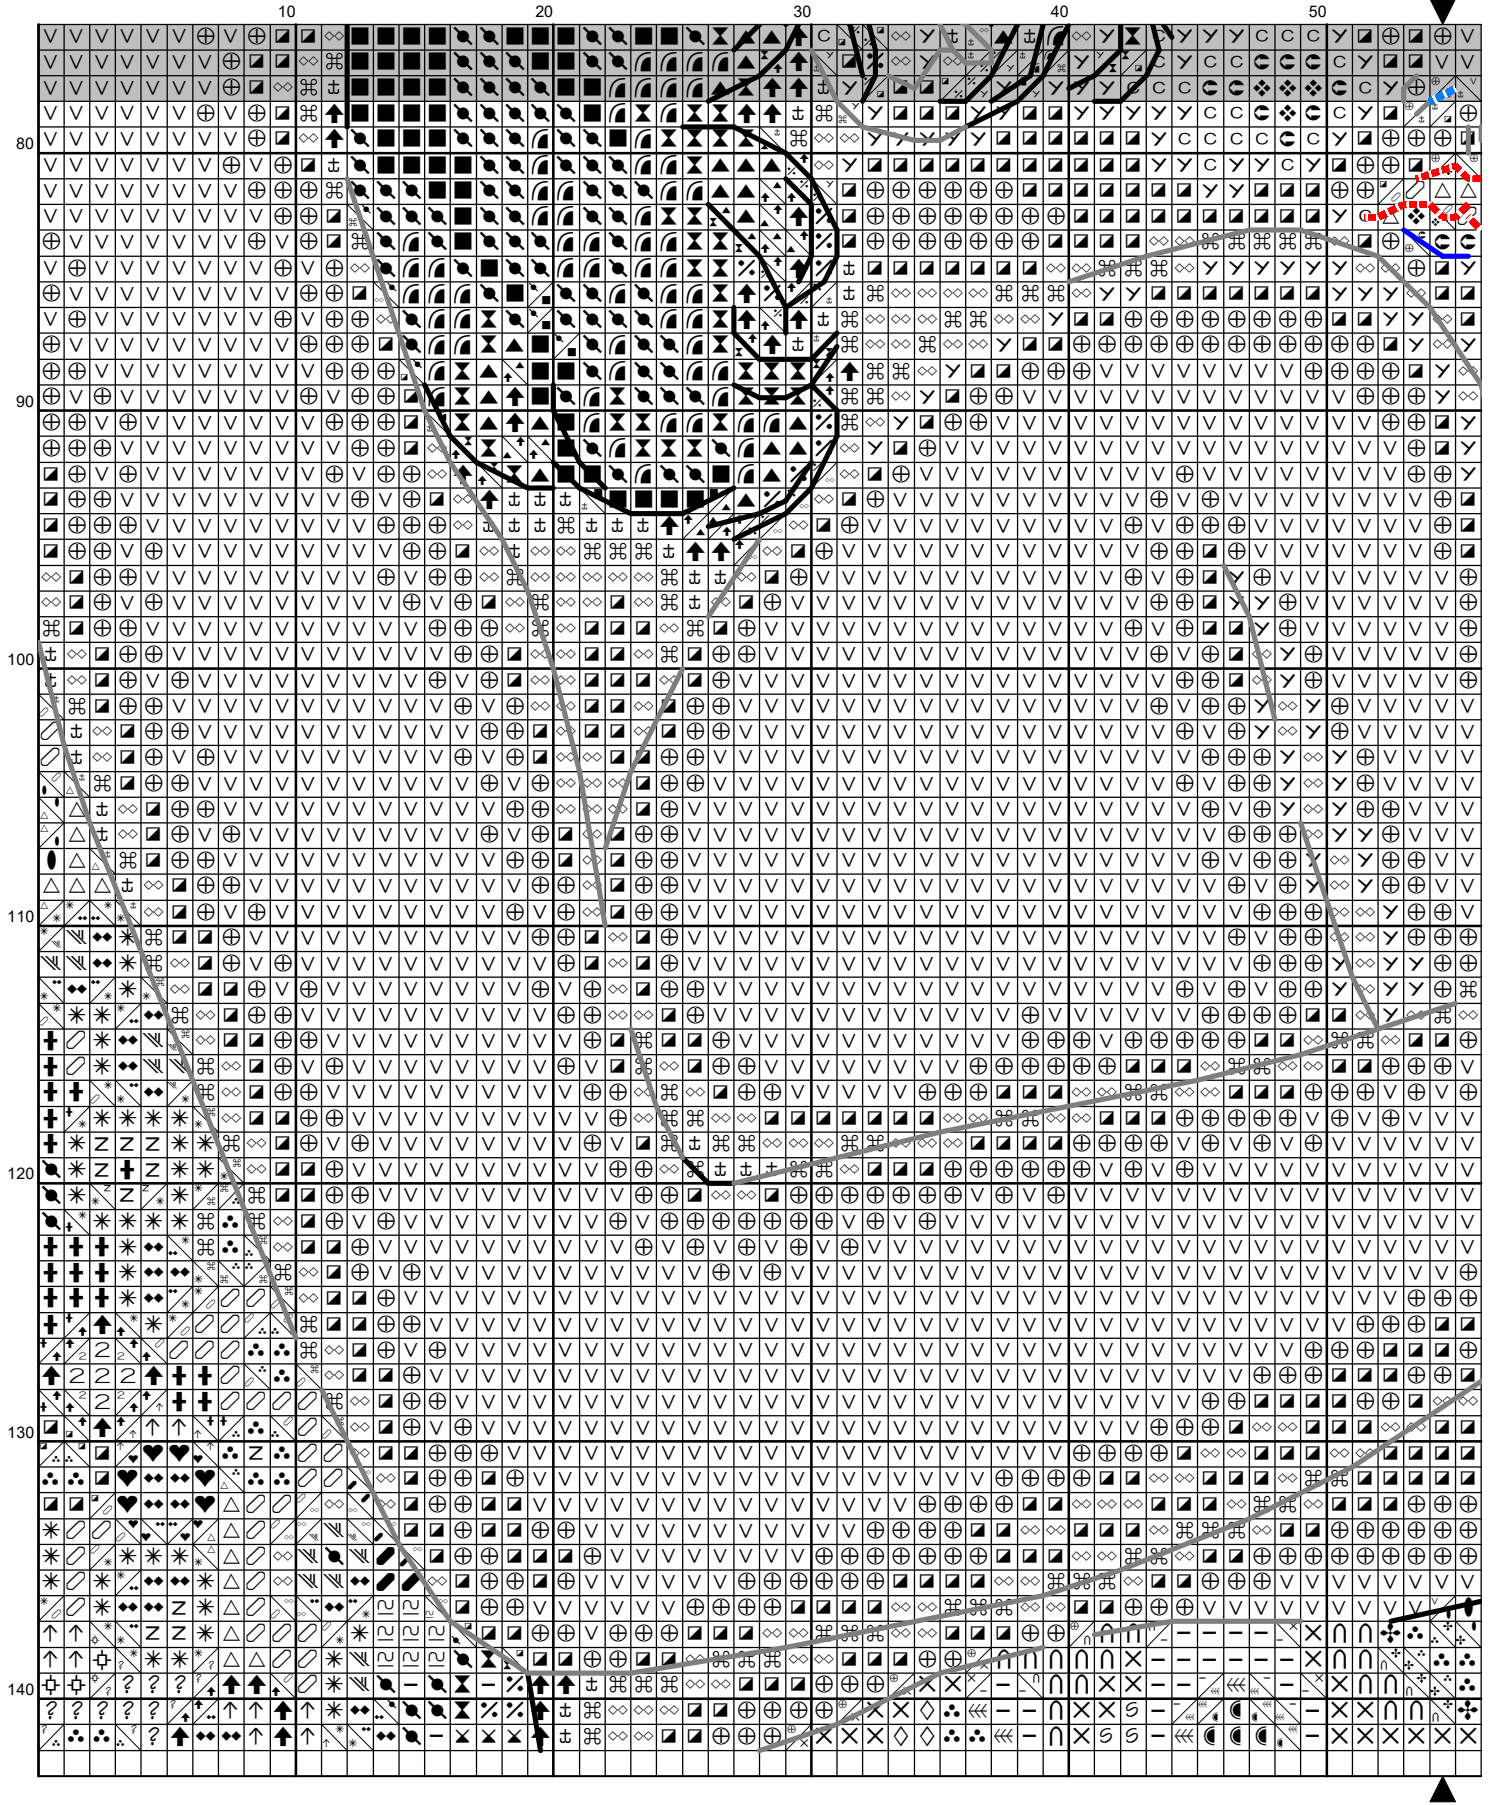

Ключ к схеме «Материнство» по картине Г. Климта

Дизайнер Екатерина Волкова

<http://appolinaria74.gallery.ru>

e-mail: p.appolinaria@gmail.com

Канва аида 14(16) либо ткань равномерного плетения 28(32) каунта

«Назад иголку» или бэкстич выполняется в 2 нити

—	DMC 310	---	DMC 3781
---	---------	-----	----------

Внимательно:

в схеме используются
дробные крестики

Данная схема предназначена только для личного пользования. Последующему копированию, продаже либо выкладыванию в сеть не подлежит.

60

70

80

90

100

10

20

30