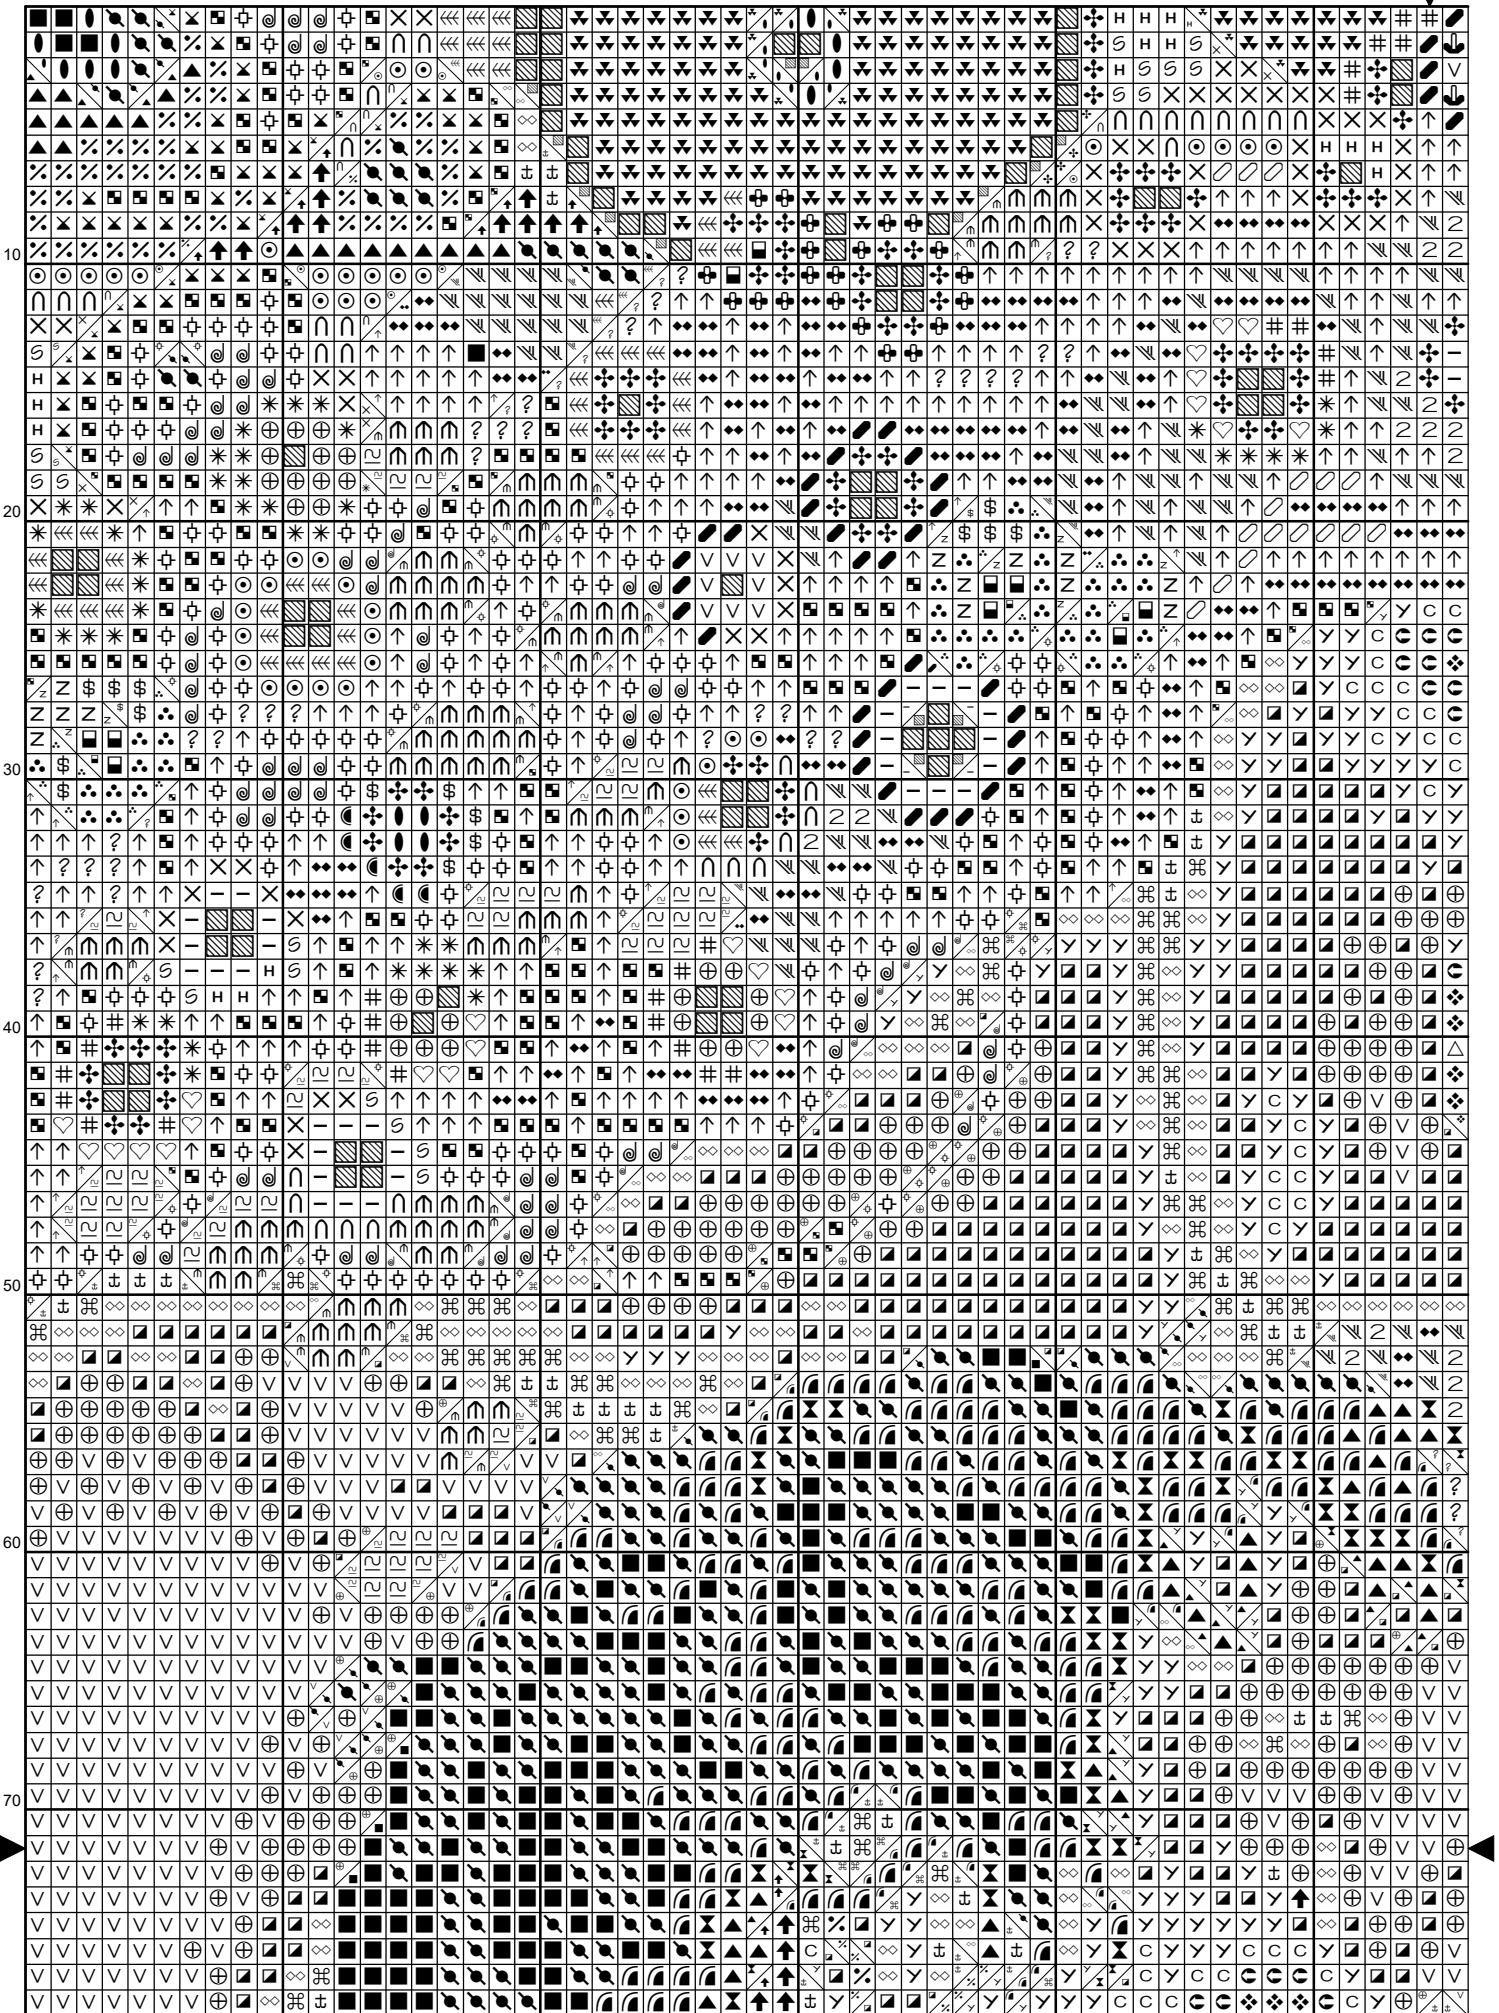

10

20

30

40

50