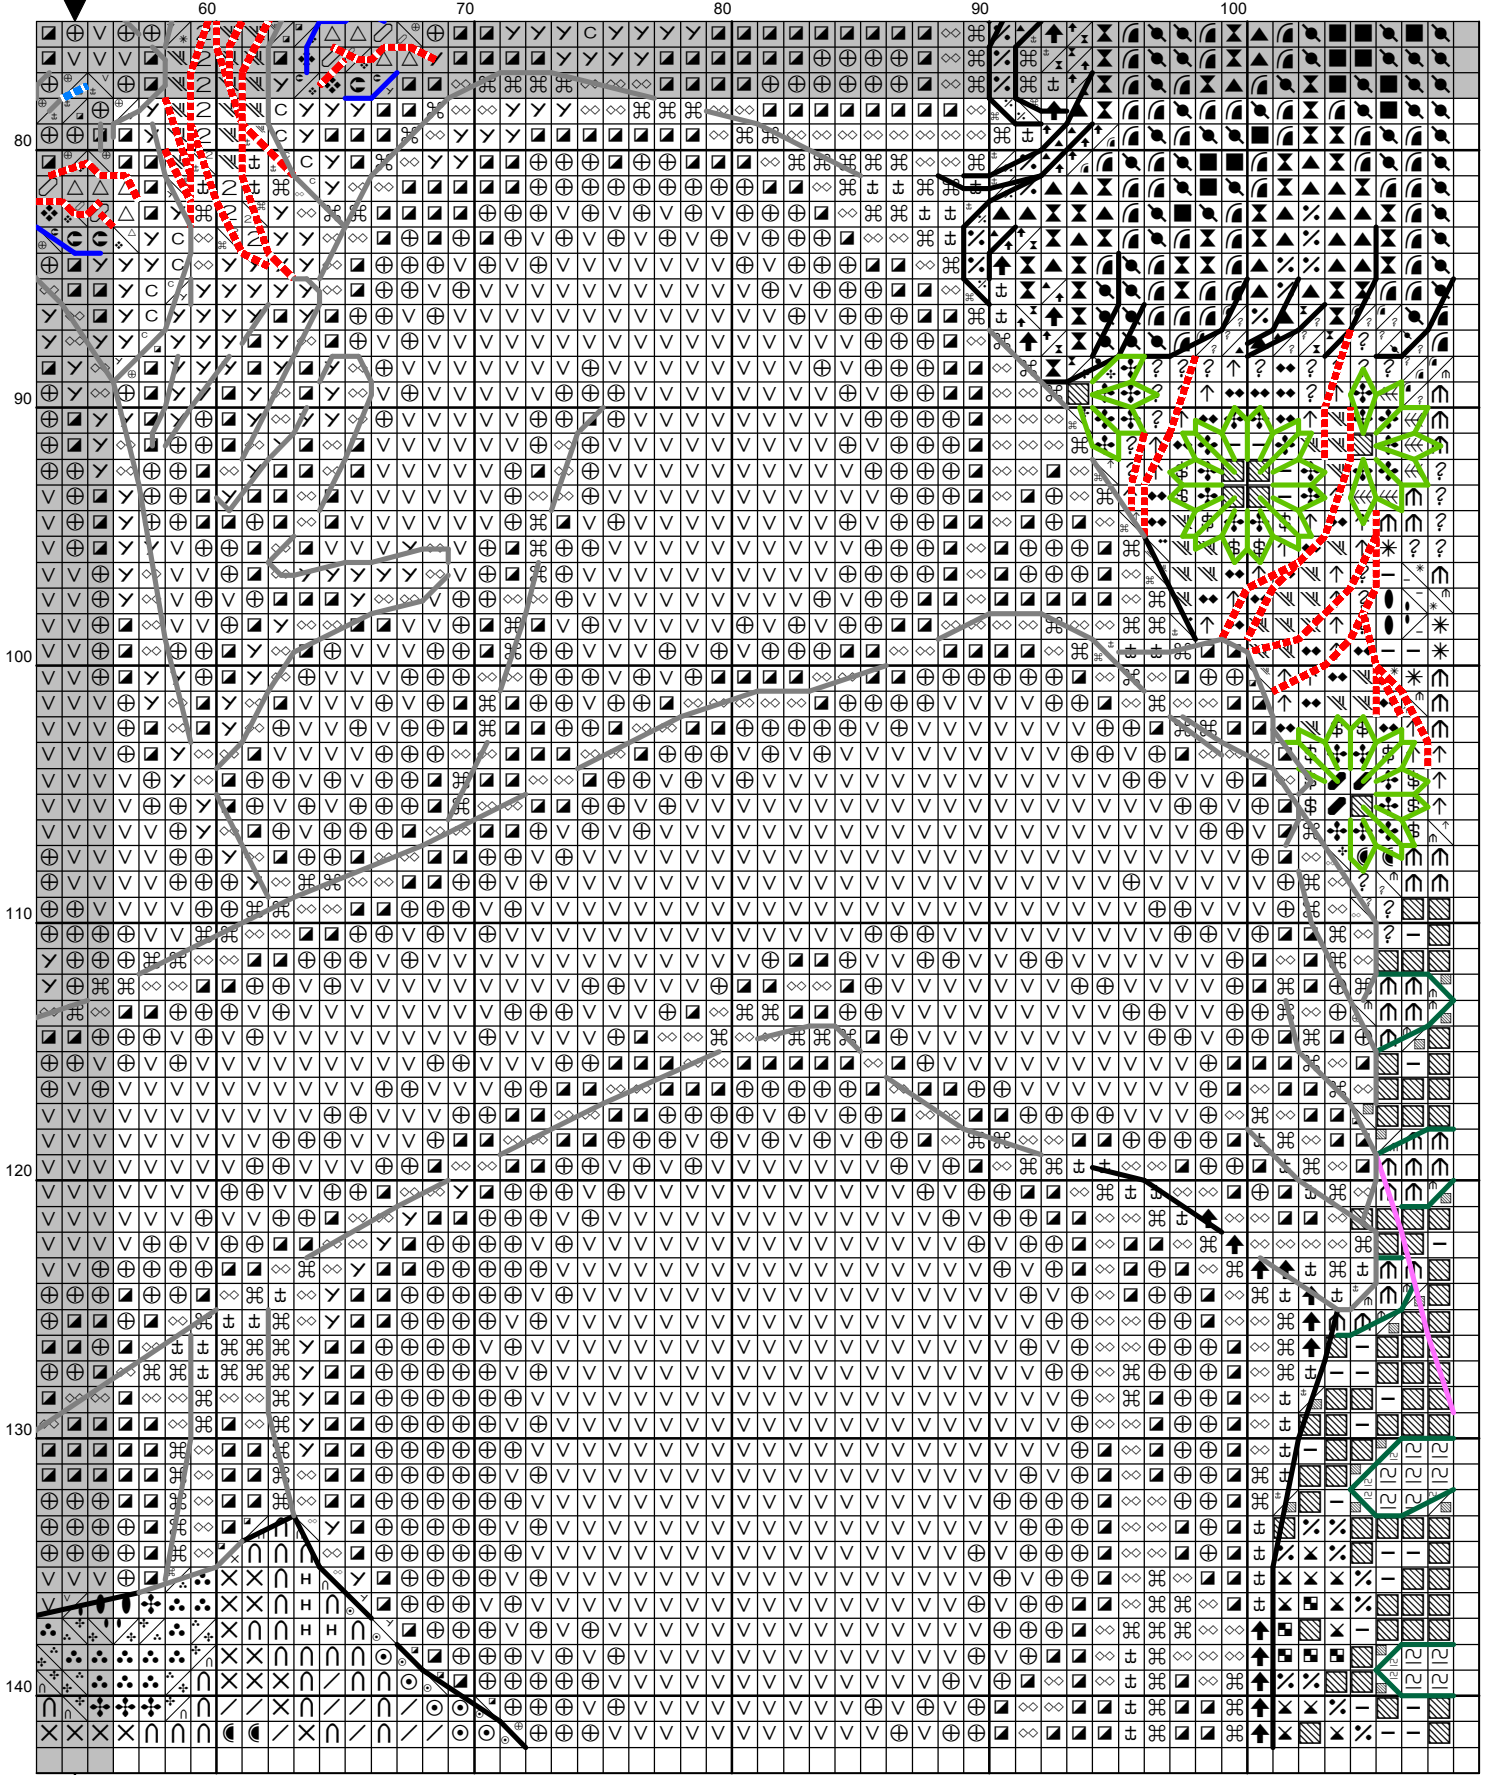

Ключ к схеме «Материнство» по картине Г. Климта

Дизайнер Екатерина Волкова

<http://appolinaria74.gallery.ru>

e-mail: p.appolinaria@gmail.com

Канва аида 14(16) либо ткань равномерного плетения 28(32) каунта

«Назад иголку» или бэкстич выполняется в 2 нити

—	DMC 310	---	DMC 3781
---	---------	-----	----------

Внимательно:

в схеме используются
дробные крестики

Данная схема предназначена только для личного пользования. Последующему копированию, продаже либо выкладыванию в сеть не подлежит.

60

70

80

90

100

10

20

30