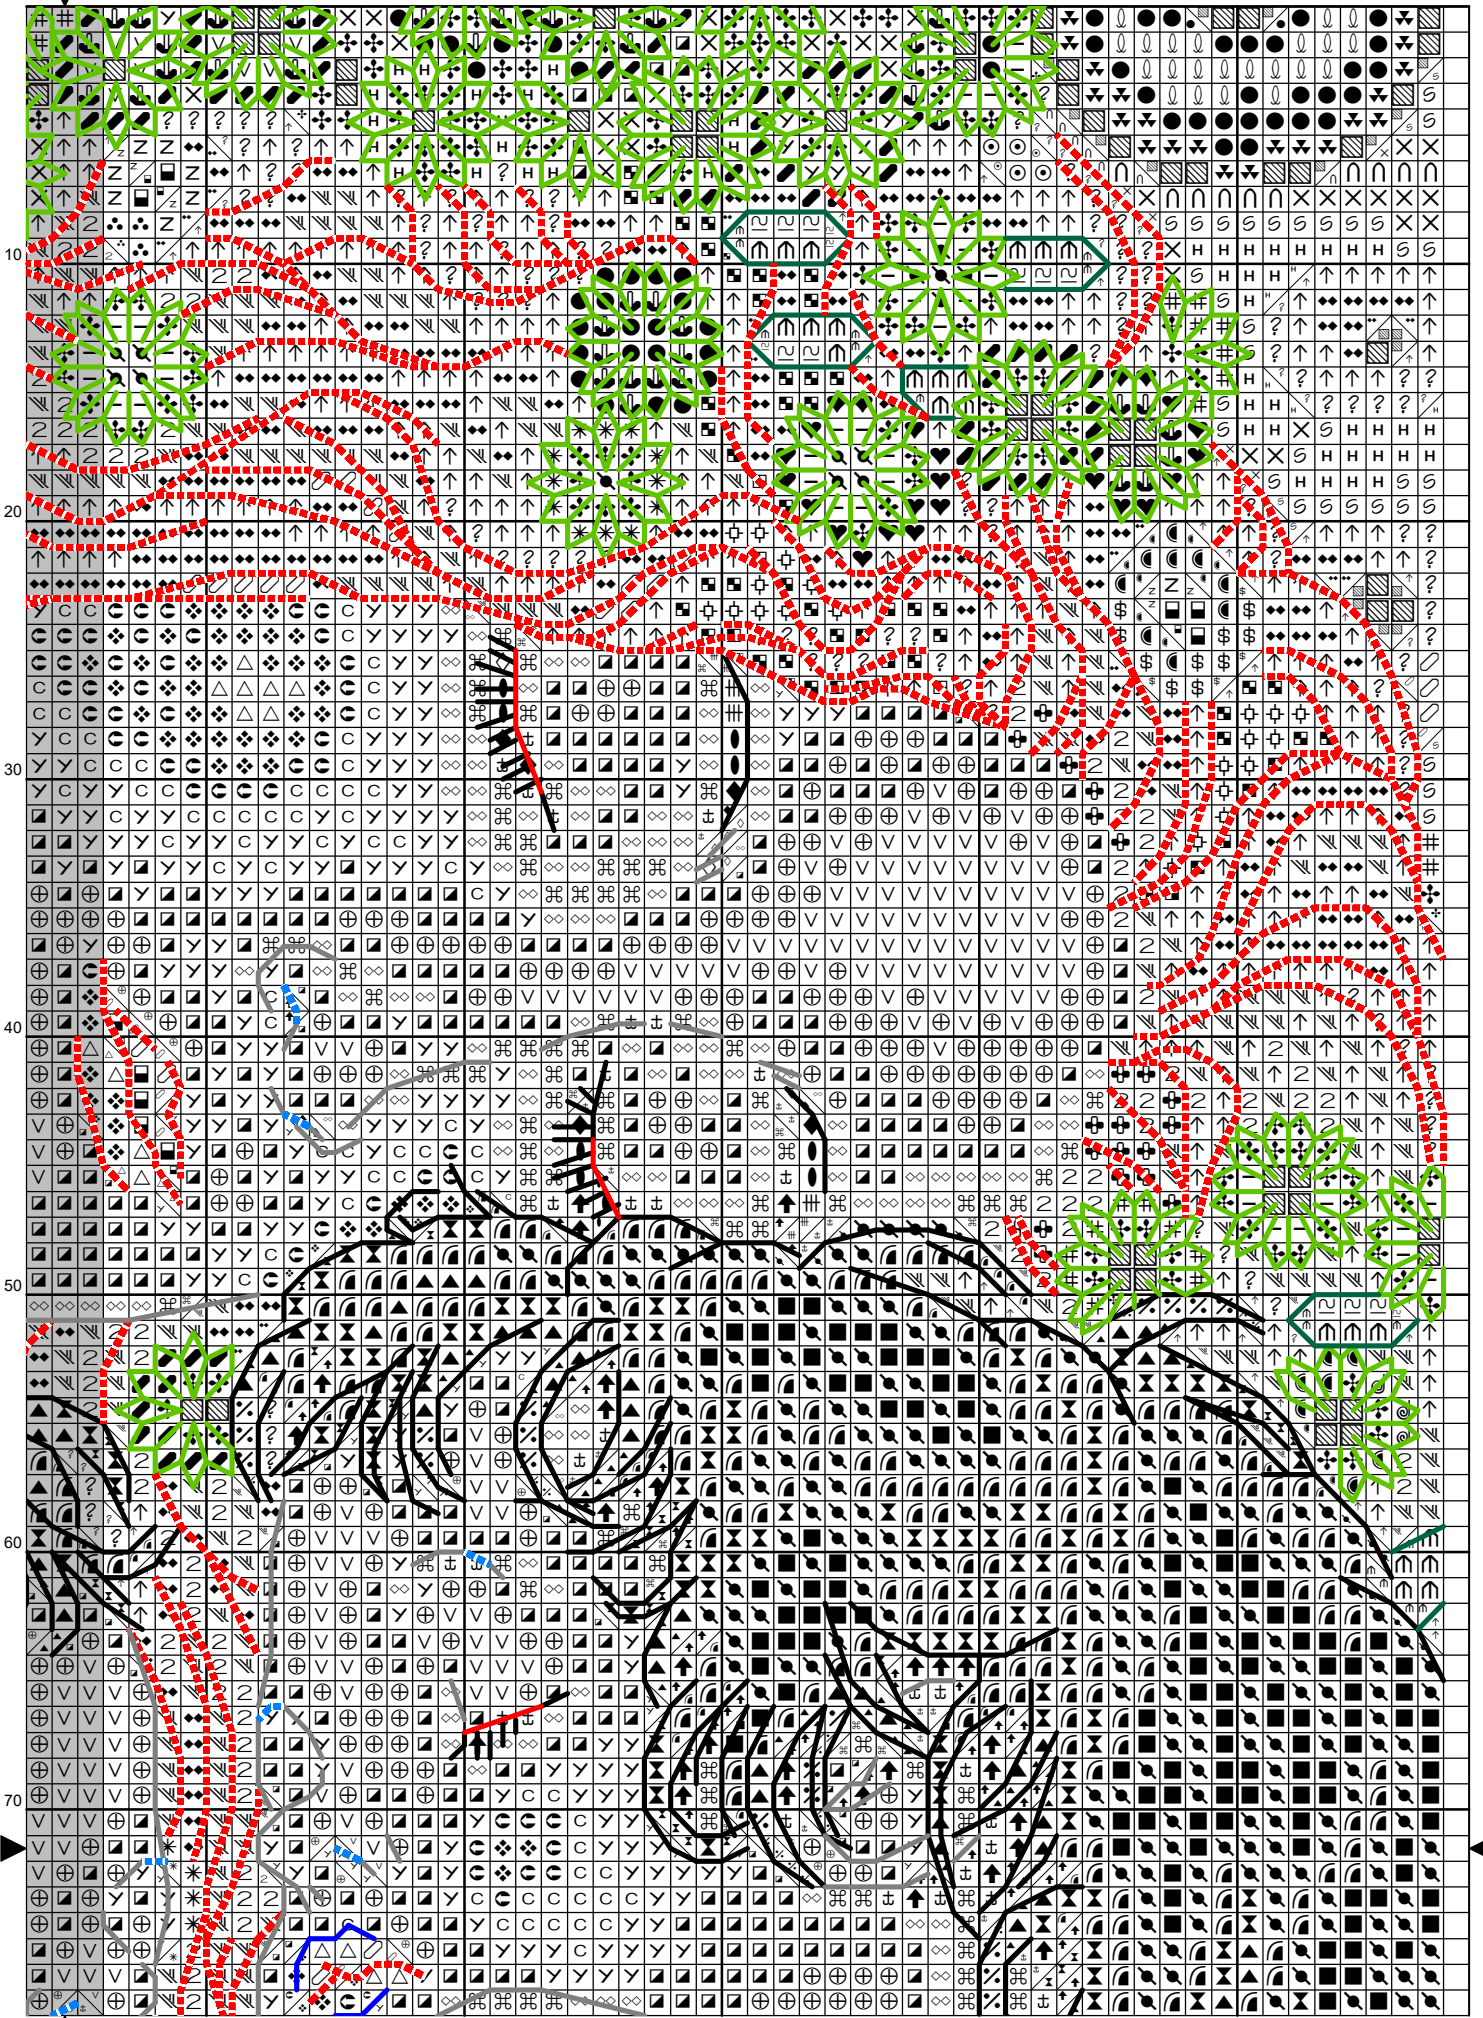

60

70

80

90

100