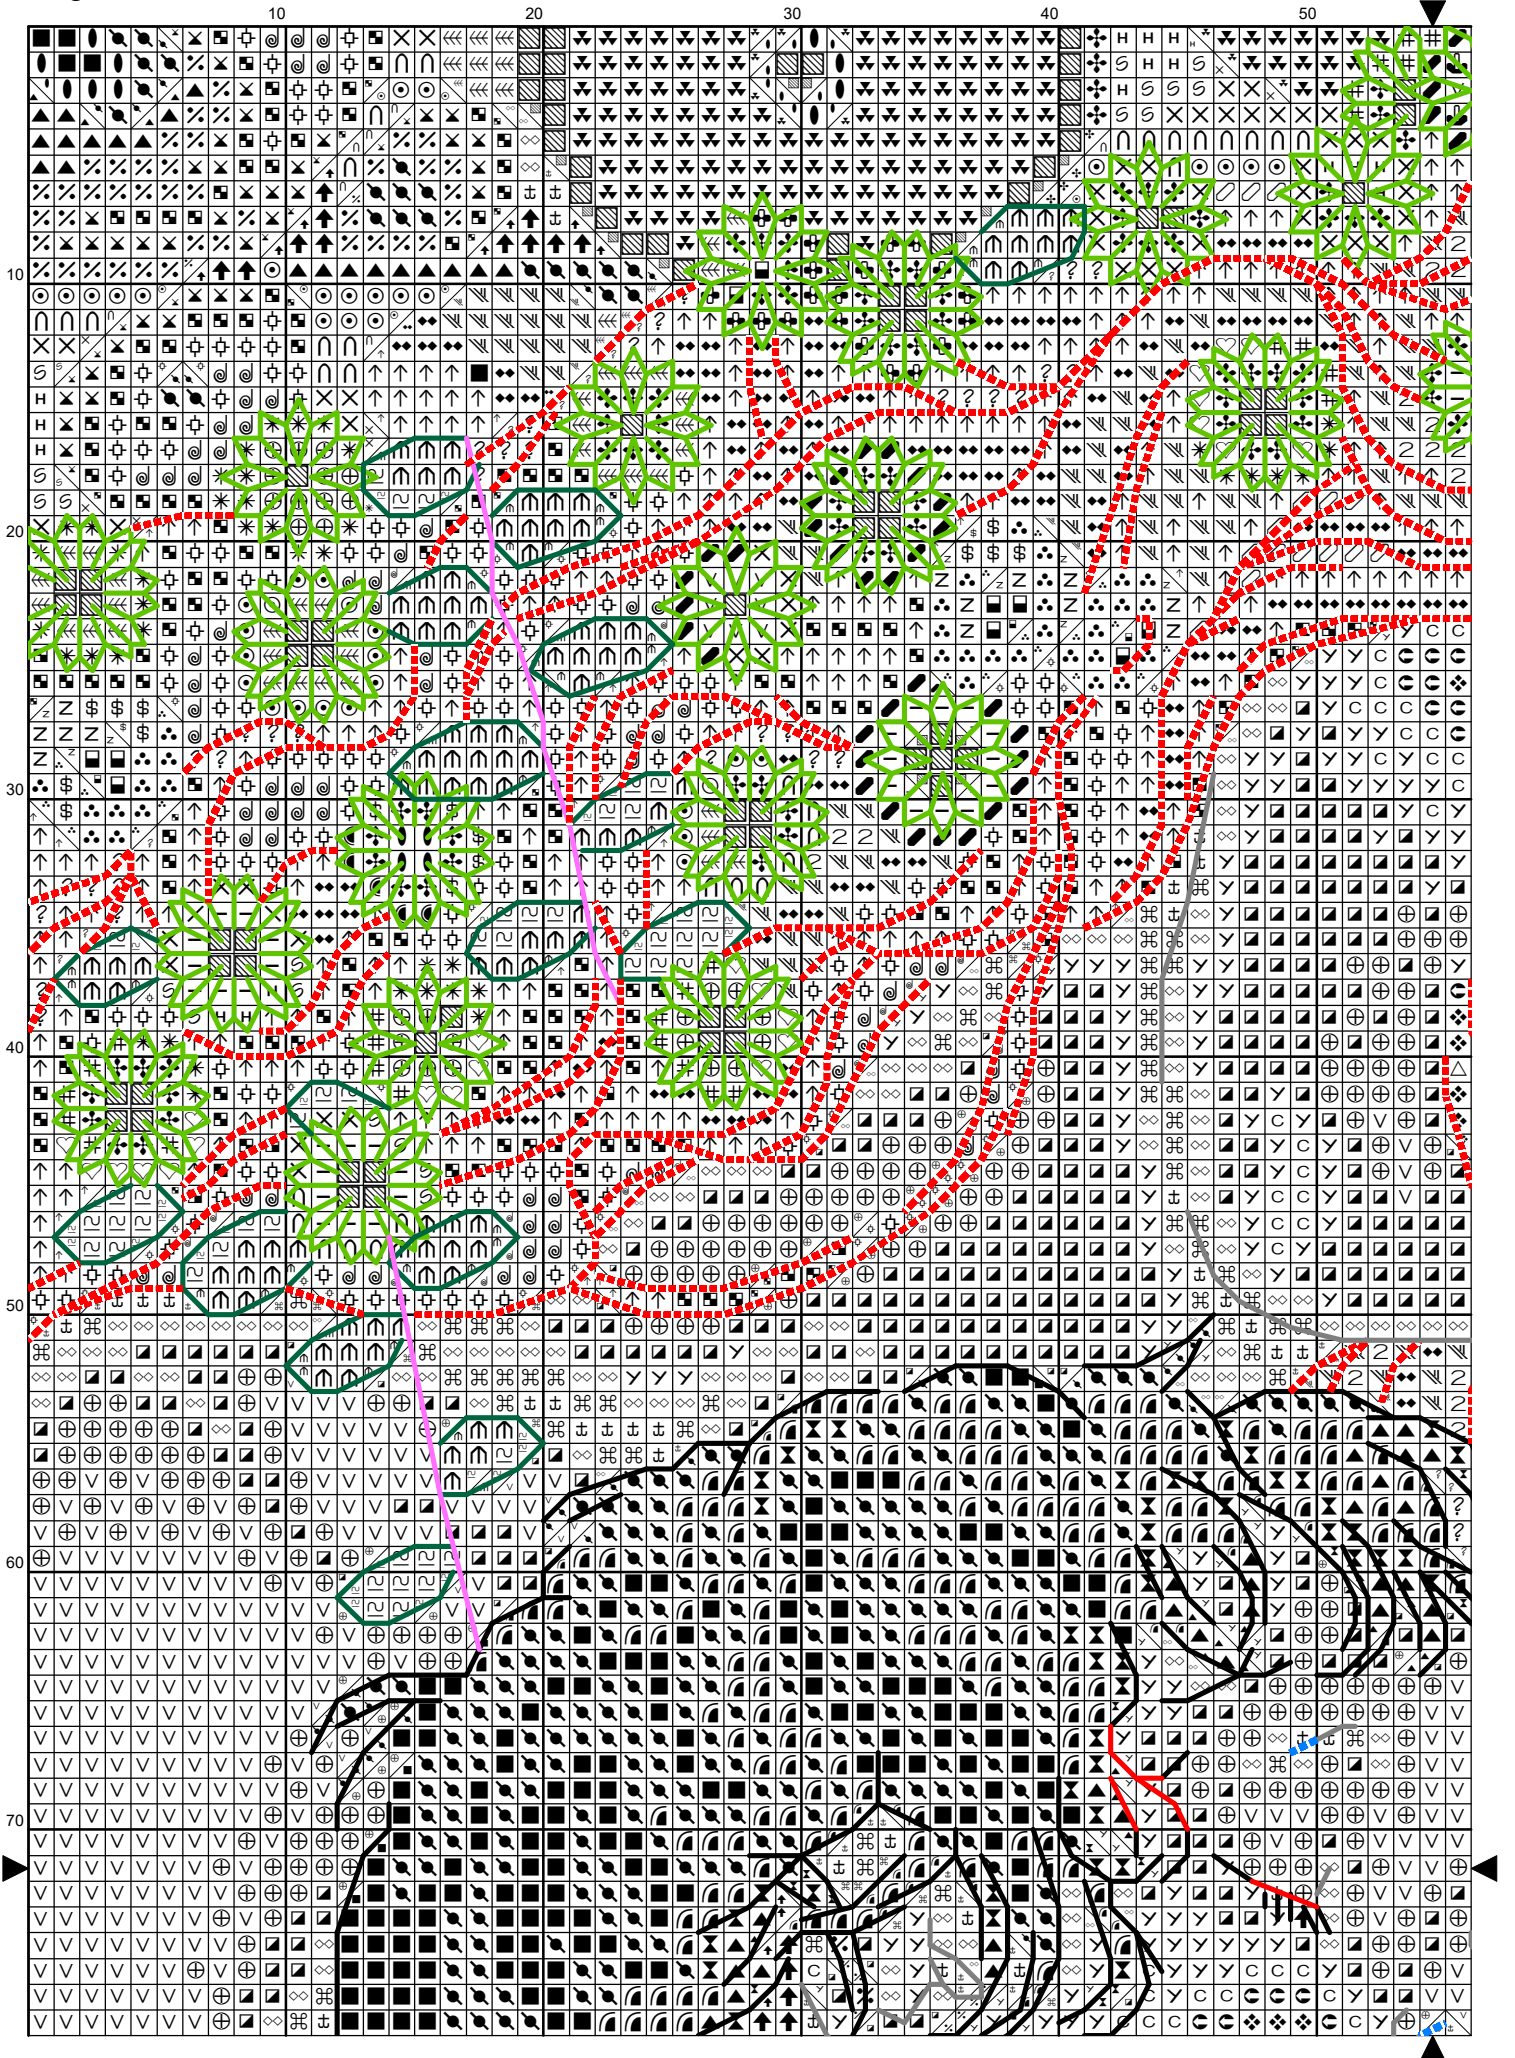

Ключ к схеме «Материнство» по картине Г. Климта

Дизайнер Екатерина Волкова

<http://appolinaria74.gallery.ru>

e-mail: p.appolinaria@gmail.com

Канва аида 14(16) либо ткань равномерного плетения 28(32) каунта

Берем 1 ниточку одного цвета и 1 ниточку другого. Вышиваем, сложив их вместе.

«Назад иголку» или бэкстич выполняется в 1 нить

—	DMC 310	—	DMC 909	---	DMC 918
—	DMC 817	—	DMC 909	—	DMC 3781
—	DMC 822				

«Назад иголку» или бэкстич выполняется в 2 нити

—	DMC 310	---	DMC 3781
---	---------	-----	----------

Внимательно:

в схеме используются
дробные крестики

Данная схема предназначена только для личного пользования. Последующему копированию, продаже либо выкладыванию в сеть не подлежит.

60

70

80

90

100

10

20

30