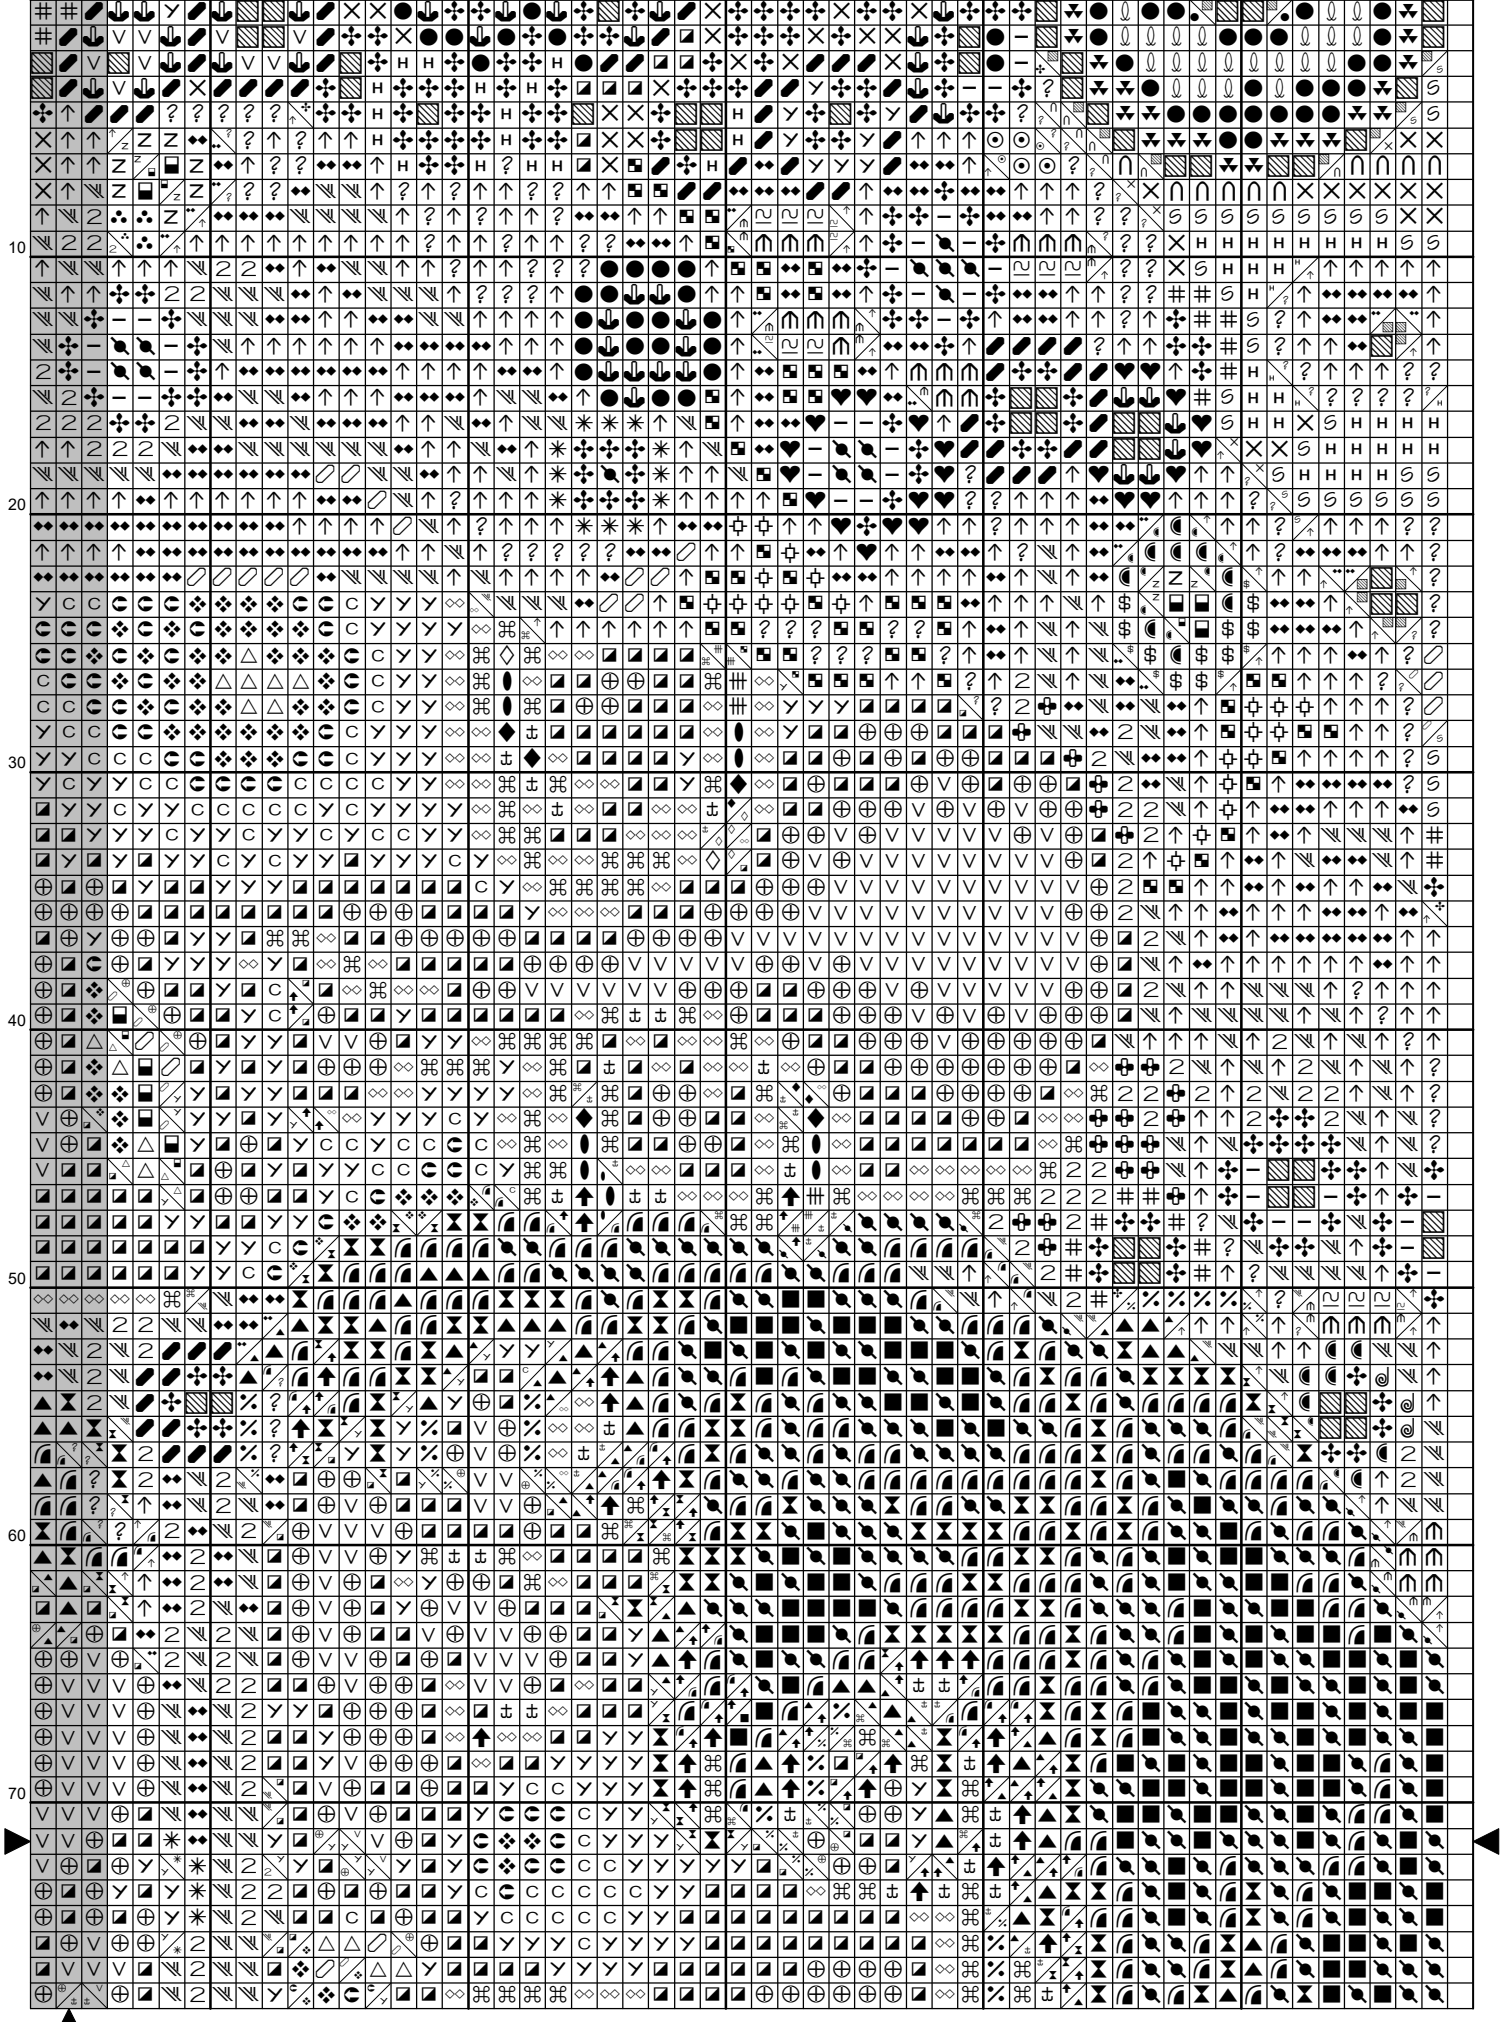

60

70

80

90

100