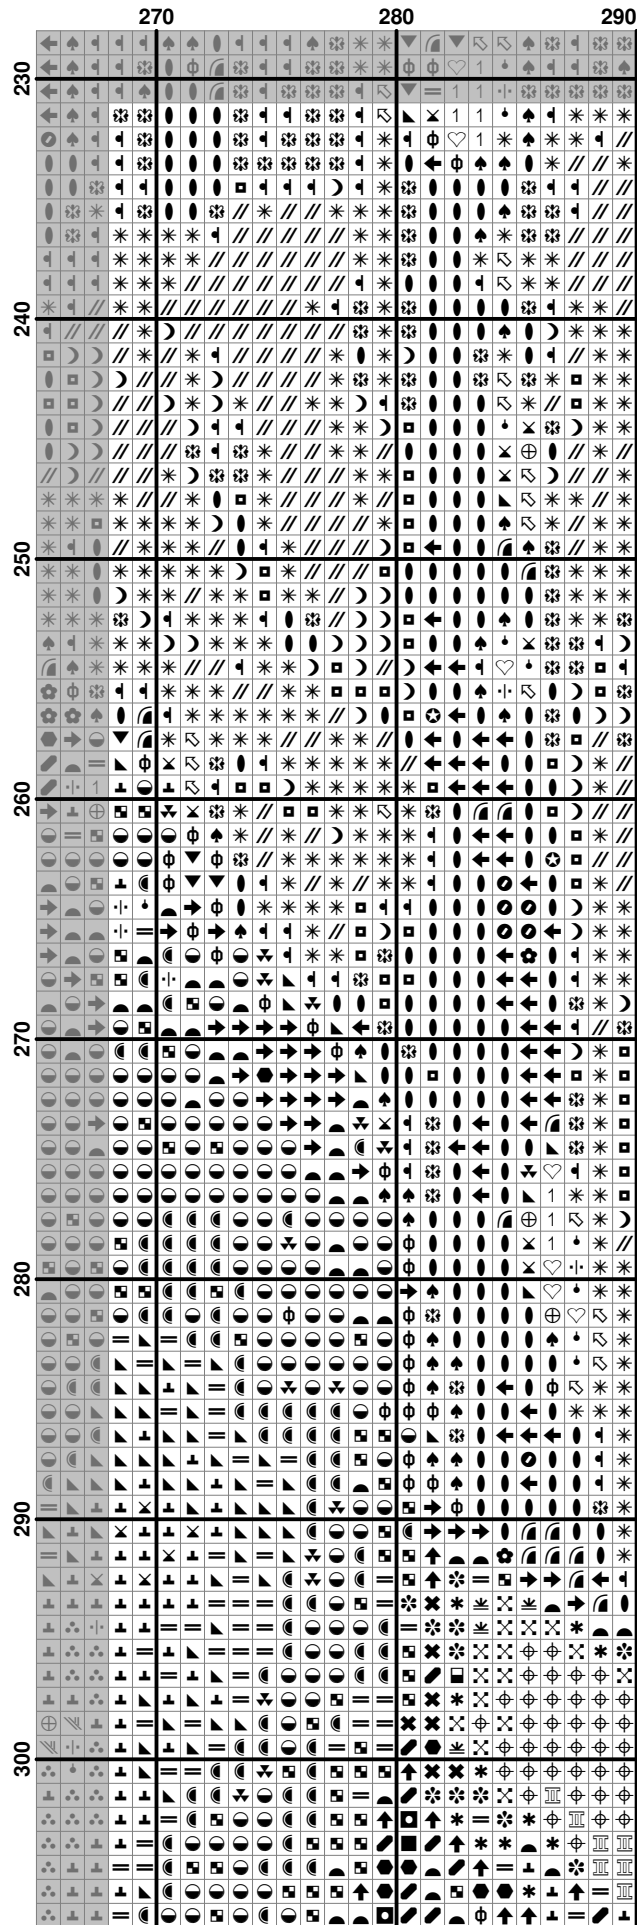

10	20	30	40	50
310	...	...	...	...	...
311	...	...	...	...	...
312	...	...	...	...	...
313	...	...	...	...	...
314	...	...	...	...	...
315	...	...	...	...	...
316	...	...	...	...	...
317	...	...	...	...	...
318	...	...	...	...	...
319	...	...	...	...	...
320	...	...	...	...	...
321	...	...	...	...	...
322	...	...	...	...	...
323	...	...	...	...	...
324	...	...	...	...	...
325	...	...	...	...	...
326	...	...	...	...	...
327	...	...	...	...	...
328	...	...	...	...	...
329	...	...	...	...	...
330	...	...	...	...	...
331	...	...	...	...	...
332	...	...	...	...	...
333	...	...	...	...	...
334	...	...	...	...	...
335	...	...	...	...	...
336	...	...	...	...	...
337	...	...	...	...	...
338	...	...	...	...	...
339	...	...	...	...	...
340	...	...	...	...	...
341	...	...	...	...	...
342	...	...	...	...	...
343	...	...	...	...	...
344	...	...	...	...	...
345	...	...	...	...	...
346	...	...	...	...	...
347	...	...	...	...	...
348	...	...	...	...	...
349	...	...	...	...	...
350	...	...	...	...	...
351	...	...	...	...	...
352	...	...	...	...	...
353	...	...	...	...	...
354	...	...	...	...	...
355	...	...	...	...	...
356	...	...	...	...	...
357	...	...	...	...	...
358	...	...	...	...	...
359	...	...	...	...	...
360	...	...	...	...	...
361	...	...	...	...	...
362	...	...	...	...	...
363	...	...	...	...	...
364	...	...	...	...	...
365	...	...	...	...	...
366	...	...	...	...	...
367	...	...	...	...	...
368	...	...	...	...	...
369	...	...	...	...	...
370	...	...	...	...	...
371	...	...	...	...	...
372	...	...	...	...	...
373	...	...	...	...	...
374	...	...	...	...	...
375	...	...	...	...	...
376	...	...	...	...	...
377	...	...	...	...	...
378	...	...	...	...	...
379	...	...	...	...	...
380	...	...	...	...	...