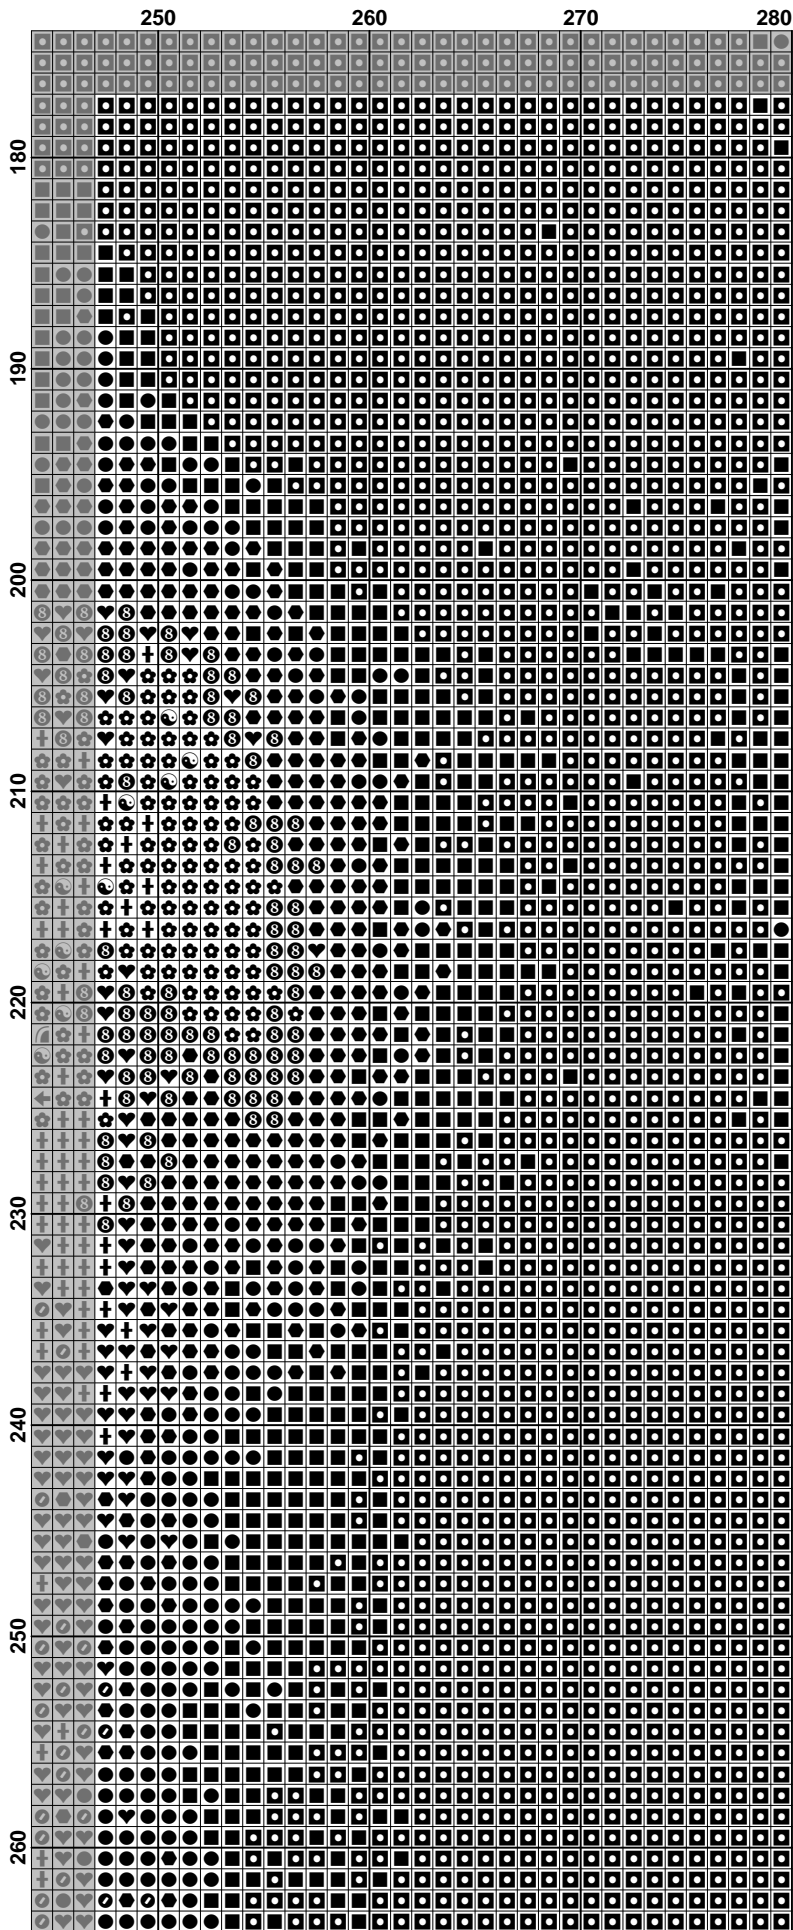

# XUMEDA

По картине художника

Энрико Мантаниерра

"В мертах"

Finished Design Size 280w X 338h Stitches

**Pattern Name:** В мечтах  
**Designed By:** Эннио Монтариелло  
**Company:** Химера  
**Fabric:** Aida 14, White  
 280w X 338h Stitches  
**Size:** 14 Count, 50.80w X 61.32h cm

**Floss Used for Full Stitches:**

Symbol	Strands	Type	Number	Color
	2	DMC	152	Shell Pink-MD LT
	2	DMC	158	Cornflower Blue-MD VY DK
	2	DMC	161	Gray Blue
	2	DMC	168	Pewter-VY LT
	2	DMC	223	Shell Pink-LT
	2	DMC	312	Baby Blue-VY DK
	2	DMC	317	Pewter Gray
	2	DMC	318	Steel Gray-LT
	2	DMC	327	Violet-VY DK
	2	DMC	333	Blue Violet-VY DK
	2	DMC	336	Navy Blue
	2	DMC	341	Blue Violet-LT
	2	DMC	350	Coral-MD
	2	DMC	351	Coral
	2	DMC	352	Coral-LT
	2	DMC	353	Peach
	2	DMC	355	Terra Cotta-DK
	2	DMC	356	Terra Cotta-MD
	2	DMC	402	Mahogany-VY LT
	2	DMC	453	Shell Gray-LT
	2	DMC	554	Violet-LT
	2	DMC	738	Tan-VY LT
	2	DMC	760	Salmon
	2	DMC	762	Pearl Gray-VY LT
	2	DMC	779	Cocoa-DK
	2	DMC	792	Cornflower Blue-DK
	2	DMC	793	Cornflower Blue-MD
	2	DMC	796	Royal Blue-DK
	2	DMC	797	Royal Blue
	2	DMC	798	Delft Blue-DK
	2	DMC	799	Delft Blue-MD
	2	DMC	800	Delft Blue-Pale
	2	DMC	809	Delft Blue
	2	DMC	815	Garnet-MD
	2	DMC	820	Royal Blue-VY DK
	2	DMC	823	Navy Blue-DK
	2	DMC	824	Blue-VY DK
	2	DMC	825	Blue-DK
	2	DMC	826	Blue-MD
	2	DMC	844	Beaver Brown-UL DK
	2	DMC	900	Burnt Orange-DK
	2	DMC	902	Garnet-VY DK
	2	DMC	930	Antique Blue-DK
	2	DMC	934	Black Avocado Green
	2	DMC	938	Coffee Brown-UL DK
	2	DMC	939	Navy Blue-VY DK
	2	DMC	951	Tawny-LT
	2	DMC	996	Electric Blue-MD
	2	DMC	3328	Salmon-DK
	2	DMC	3687	Mauve
	2	DMC	3705	Melon-DK