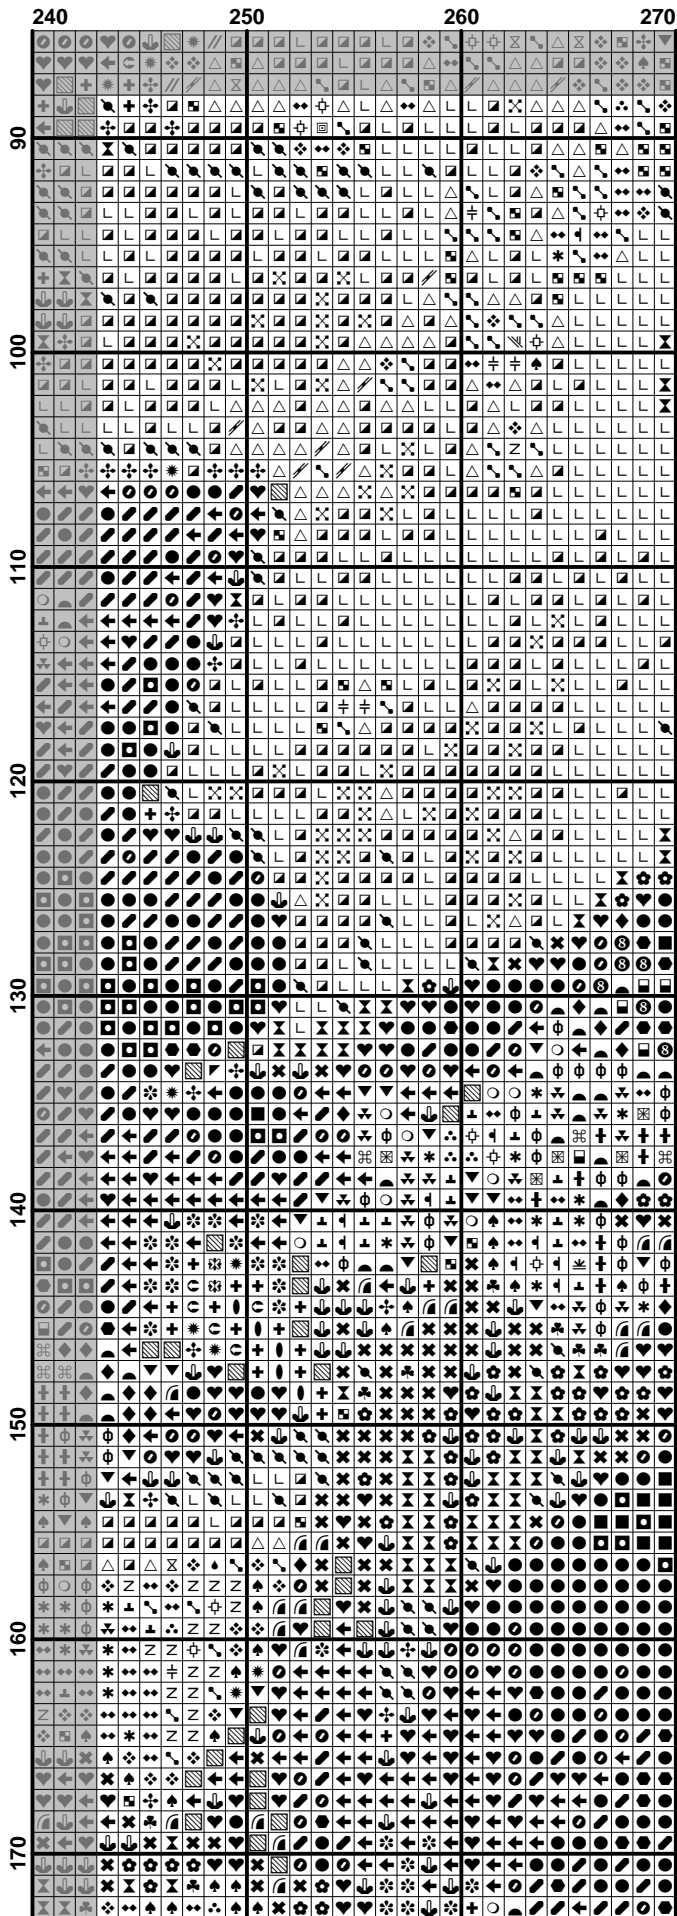

XUMEDA

По картине художника Lucie Bilodeau

"Снежные барки"

Finished Design Size 70w X 200h Stitches

2014 г.

	10	20	30	40	50	60
90	☺	☺	☺	☺	☺	☺
89	☺	☺	☺	☺	☺	☺
88	☺	☺	☺	☺	☺	☺
87	☺	☺	☺	☺	☺	☺
86	☺	☺	☺	☺	☺	☺
85	☺	☺	☺	☺	☺	☺
84	☺	☺	☺	☺	☺	☺
83	☺	☺	☺	☺	☺	☺
82	☺	☺	☺	☺	☺	☺
81	☺	☺	☺	☺	☺	☺
80	☺	☺	☺	☺	☺	☺
79	☺	☺	☺	☺	☺	☺
78	☺	☺	☺	☺	☺	☺
77	☺	☺	☺	☺	☺	☺
76	☺	☺	☺	☺	☺	☺
75	☺	☺	☺	☺	☺	☺
74	☺	☺	☺	☺	☺	☺
73	☺	☺	☺	☺	☺	☺
72	☺	☺	☺	☺	☺	☺
71	☺	☺	☺	☺	☺	☺
70	☺	☺	☺	☺	☺	☺
69	☺	☺	☺	☺	☺	☺
68	☺	☺	☺	☺	☺	☺
67	☺	☺	☺	☺	☺	☺
66	☺	☺	☺	☺	☺	☺
65	☺	☺	☺	☺	☺	☺
64	☺	☺	☺	☺	☺	☺
63	☺	☺	☺	☺	☺	☺
62	☺	☺	☺	☺	☺	☺
61	☺	☺	☺	☺	☺	☺
60	☺	☺	☺	☺	☺	☺
59	☺	☺	☺	☺	☺	☺
58	☺	☺	☺	☺	☺	☺
57	☺	☺	☺	☺	☺	☺
56	☺	☺	☺	☺	☺	☺
55	☺	☺	☺	☺	☺	☺
54	☺	☺	☺	☺	☺	☺
53	☺	☺	☺	☺	☺	☺
52	☺	☺	☺	☺	☺	☺
51	☺	☺	☺	☺	☺	☺
50	☺	☺	☺	☺	☺	☺
49	☺	☺	☺	☺	☺	☺
48	☺	☺	☺	☺	☺	☺
47	☺	☺	☺	☺	☺	☺
46	☺	☺	☺	☺	☺	☺
45	☺	☺	☺	☺	☺	☺
44	☺	☺	☺	☺	☺	☺
43	☺	☺	☺	☺	☺	☺
42	☺	☺	☺	☺	☺	☺
41	☺	☺	☺	☺	☺	☺
40	☺	☺	☺	☺	☺	☺
39	☺	☺	☺	☺	☺	☺
38	☺	☺	☺	☺	☺	☺
37	☺	☺	☺	☺	☺	☺
36	☺	☺	☺	☺	☺	☺
35	☺	☺	☺	☺	☺	☺
34	☺	☺	☺	☺	☺	☺
33	☺	☺	☺	☺	☺	☺
32	☺	☺	☺	☺	☺	☺
31	☺	☺	☺	☺	☺	☺
30	☺	☺	☺	☺	☺	☺
29	☺	☺	☺	☺	☺	☺
28	☺	☺	☺	☺	☺	☺
27	☺	☺	☺	☺	☺	☺
26	☺	☺	☺	☺	☺	☺
25	☺	☺	☺	☺	☺	☺
24	☺	☺	☺	☺	☺	☺
23	☺	☺	☺	☺	☺	☺
22	☺	☺	☺	☺	☺	☺
21	☺	☺	☺	☺	☺	☺
20	☺	☺	☺	☺	☺	☺
19	☺	☺	☺	☺	☺	☺
18	☺	☺	☺	☺	☺	☺
17	☺	☺	☺	☺	☺	☺
16	☺	☺	☺	☺	☺	☺
15	☺	☺	☺	☺	☺	☺
14	☺	☺	☺	☺	☺	☺
13	☺	☺	☺	☺	☺	☺
12	☺	☺	☺	☺	☺	☺
11	☺	☺	☺	☺	☺	☺
10	☺	☺	☺	☺	☺	☺
9	☺	☺	☺	☺	☺	☺
8	☺	☺	☺	☺	☺	☺
7	☺	☺	☺	☺	☺	☺
6	☺	☺	☺	☺	☺	☺
5	☺	☺	☺	☺	☺	☺
4	☺	☺	☺	☺	☺	☺
3	☺	☺	☺	☺	☺	☺
2	☺	☺	☺	☺	☺	☺
1	☺	☺	☺	☺	☺	☺

170	60	70	80	90	100	110	120
180							
190							
200							

Pattern Name: "Снежные волки"
Designed By: Lucie Bilodeau
Company: ХИМЕРА
Fabric: Aida 18, White
 270w X 200h Stitches
Size(s): 18 Count, 38.10w X 28.22h cm
 16 Count, 42.86w X 31.75h cm
 14 Count, 48.99w X 36.29h cm
 25 Count, 27.43w X 20.32h cm