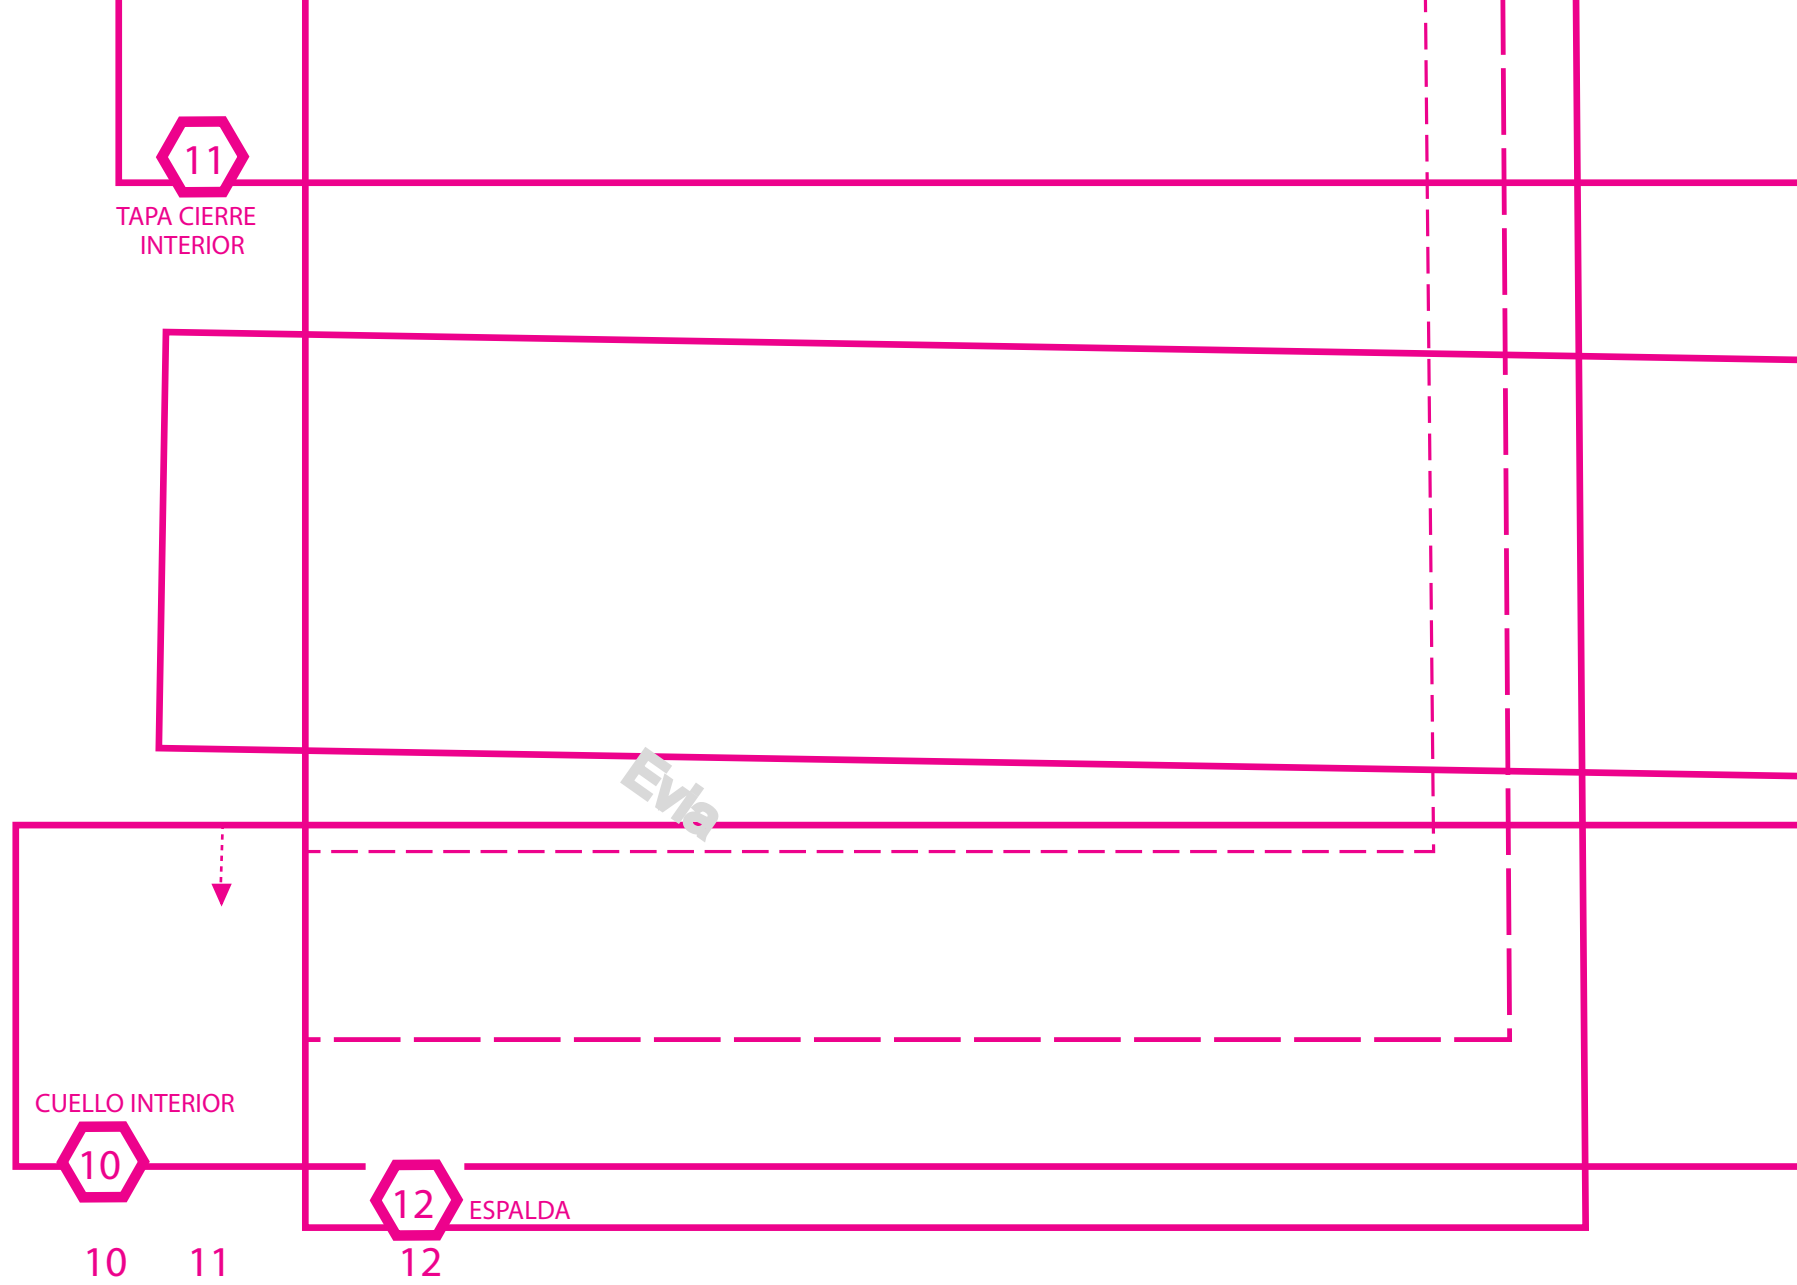

Evla

tela doble

Evla

	<b>POLAR NIÑOS</b>	- fascículo	<b>1</b>	
	PRENDAS para NIÑOS			
	edades - 2 a 12 años			
molde lado <b>A</b>				

Evia

tela d

EVA

Evla

doblar

doblar

PIEZAS A

12

13

Evia

PIEZAS A CALCAR - CHALECO

--- 2 años  
- - - 4 años  
— 6 años

11

13 10

2 14 15

abert. bols. (14)

*Evla*

14

15

16