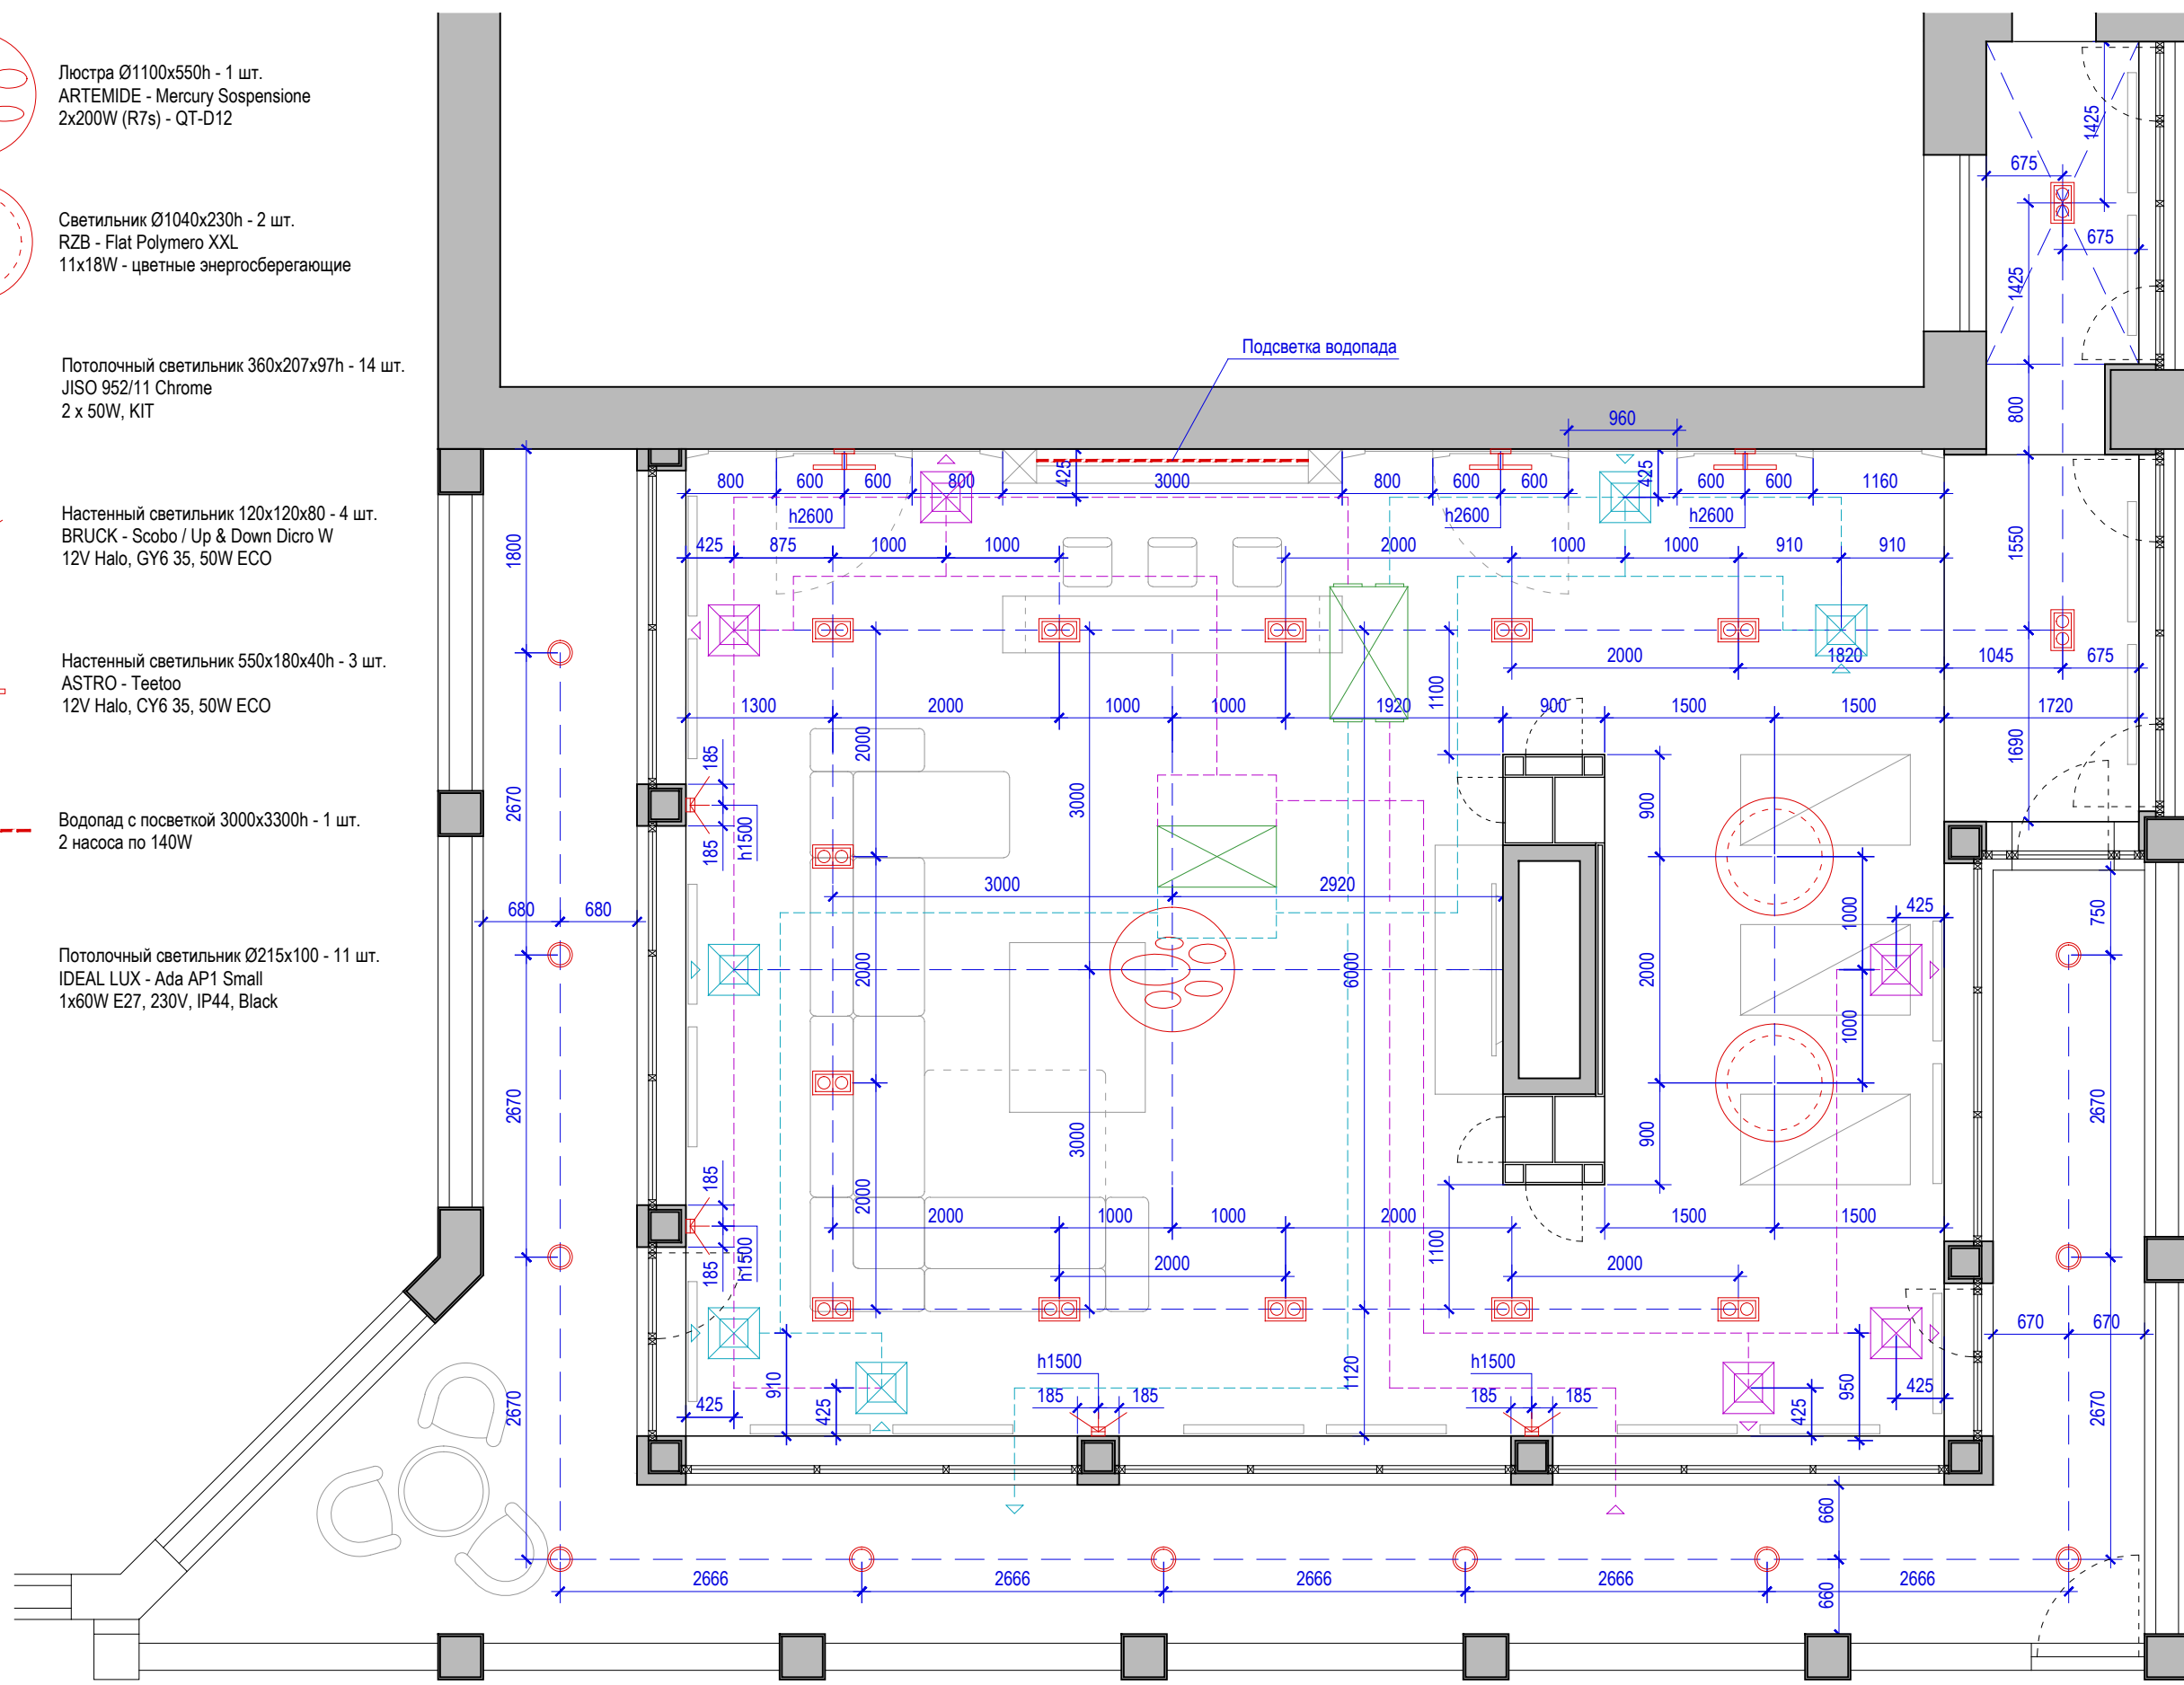

Потолочный светильник Ø215x100 - 11 шт.
IDEAL LUX - Ada AP1 Small
1x60W E27, 230V, IP44, Black

Подсветка водопада

Масштаб 1:60

Изм.	Кол.уч.	Лист	№ док.	Подпись	Дата	Заказчик: ...			
						Дизайн-проект веранды по адресу: г. Москва, Береговая, дом 8, корп. 1			
Рук. проекта		Вайман И.				Стадия	Лист	Листов	
Архитектор		Повдырев С.				П	
Дизайнер		Алексеева А.				План потолка			Мастерская дизайна "Ирины Вайман"