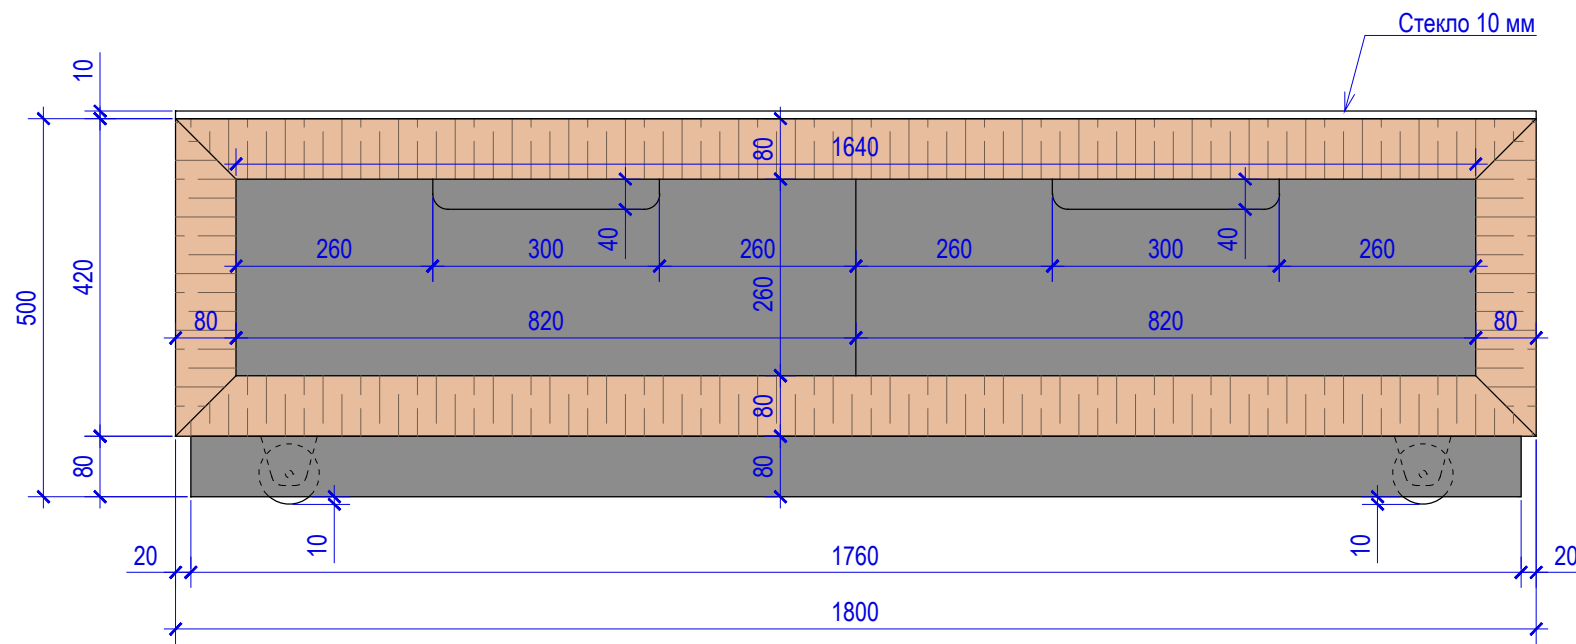

Масштаб 1:10

Изм.	Кол.уч.	Лист	№ док.	Подпись	Дата	Заказчик: ...			
Рук. проекта	Вайман И.					Дизайн-проект веранды по адресу: г. Москва, Береговая, дом 8, корп. 1	Стадия	Лист	Листов
Архитектор	Повдырев С.						П	...	
Дизайнер	Алексеева А.					Журнальный столик	Мастерская дизайна "Ирины Вайман"