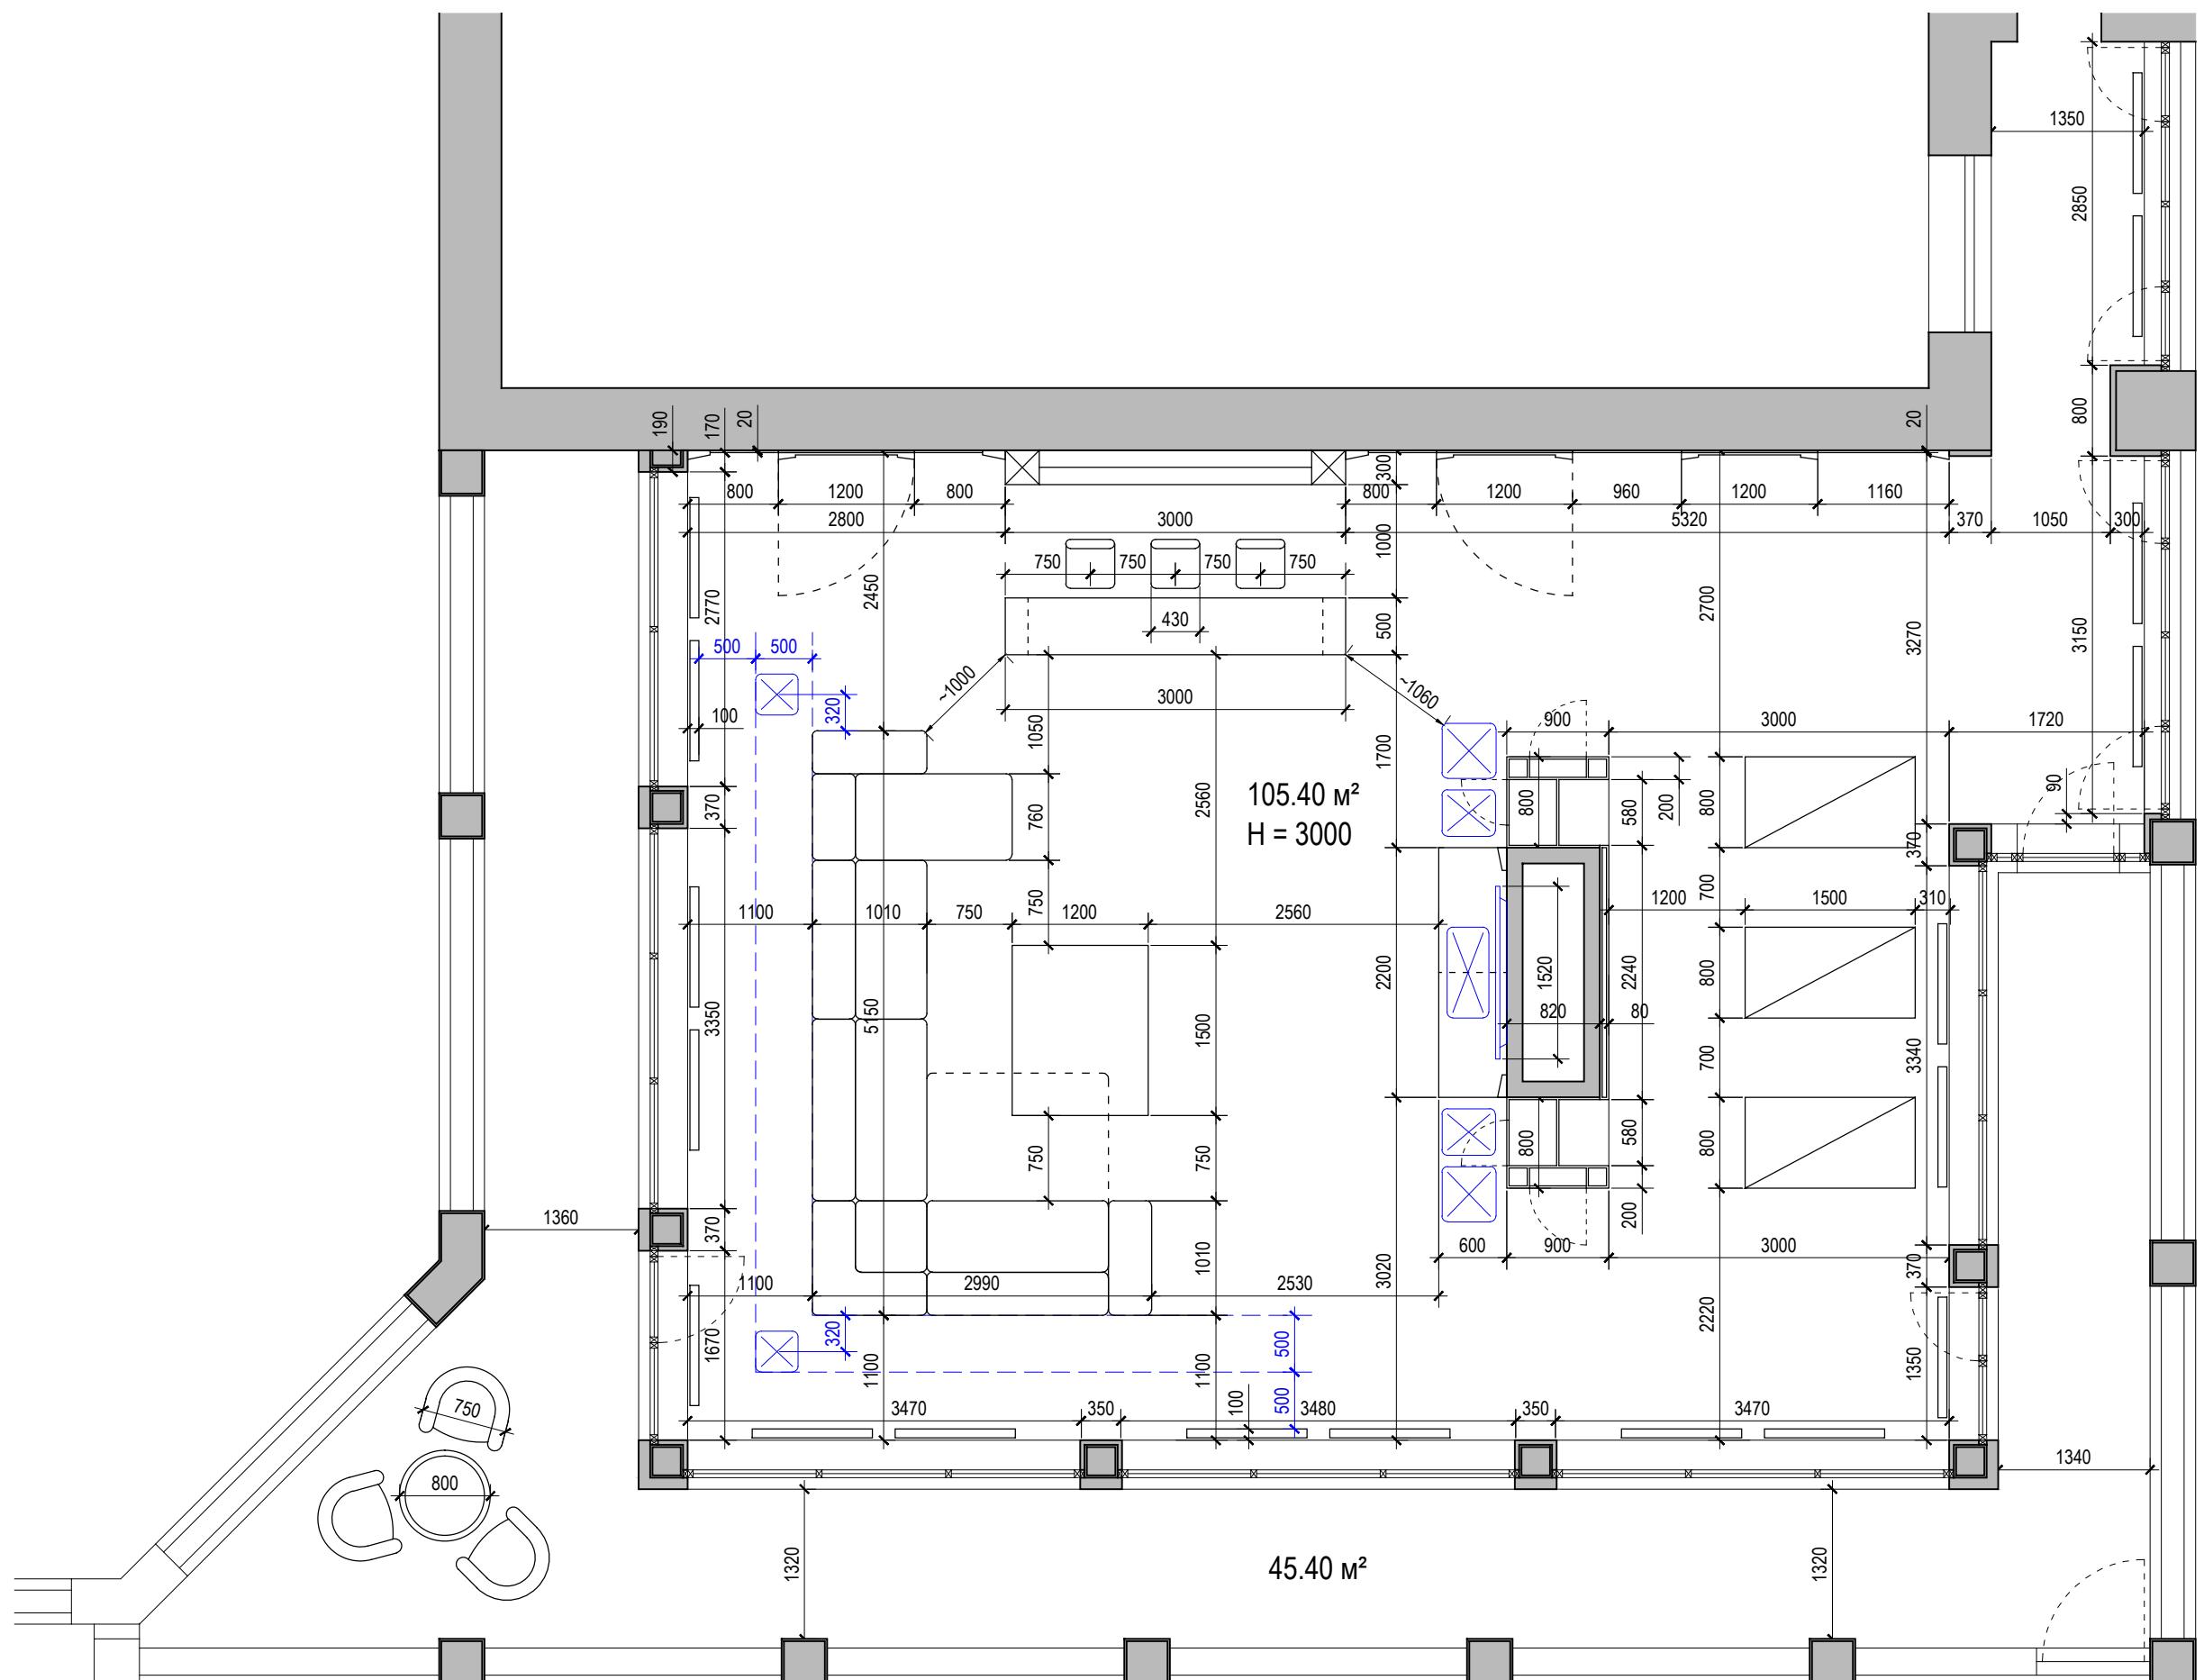

Масштаб 1:60

Изм.	Кол.уч.	Лист	№ док.	Подпись	Дата	Заказчик: ...			
Рук. проекта	Вайман И.					Дизайн-проект веранды по адресу: г. Москва, Береговая, дом 8, корп. 1			
Архитектор	Повдырев С.					П			
Дизайнер	Алексеева А.					Листов			
План расстановки мебели						Мастерская дизайна "Ирины Вайман"