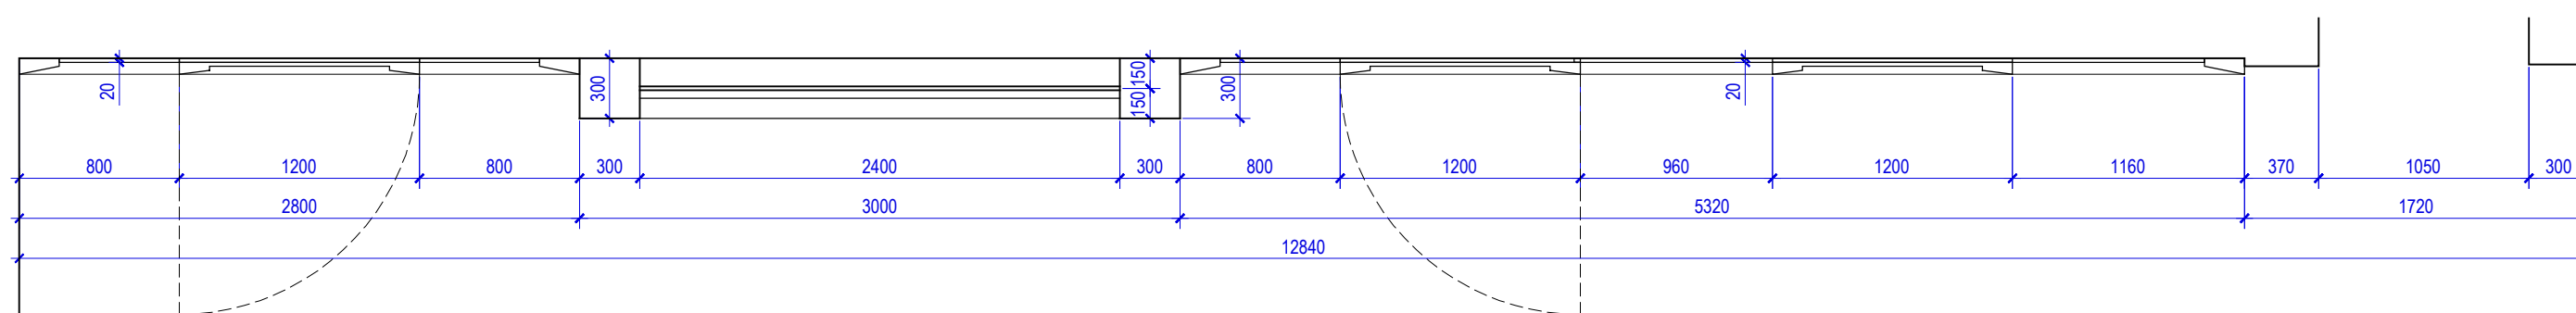

1. Все розетки разместить на высоте 250 мм от чистого пола, при условии если не указан другой размер.

Розетки для обогревателей разместить справа

Масштаб 1:60

Изм.	Кол.уч.	Лист	№ док.	Подпись	Дата	Заказчик: ...				
Рук. проекта	Вайман И.					Дизайн-проект веранды по адресу: г. Москва, Береговая, дом 8, корп. 1				
Архитектор	Повдырев С.					План розеток		Стадия	Лист	Листов
Дизайнер	Алексеева А.							П
								<i>Мастерская дизайна "Ирины Вайман"</i>		