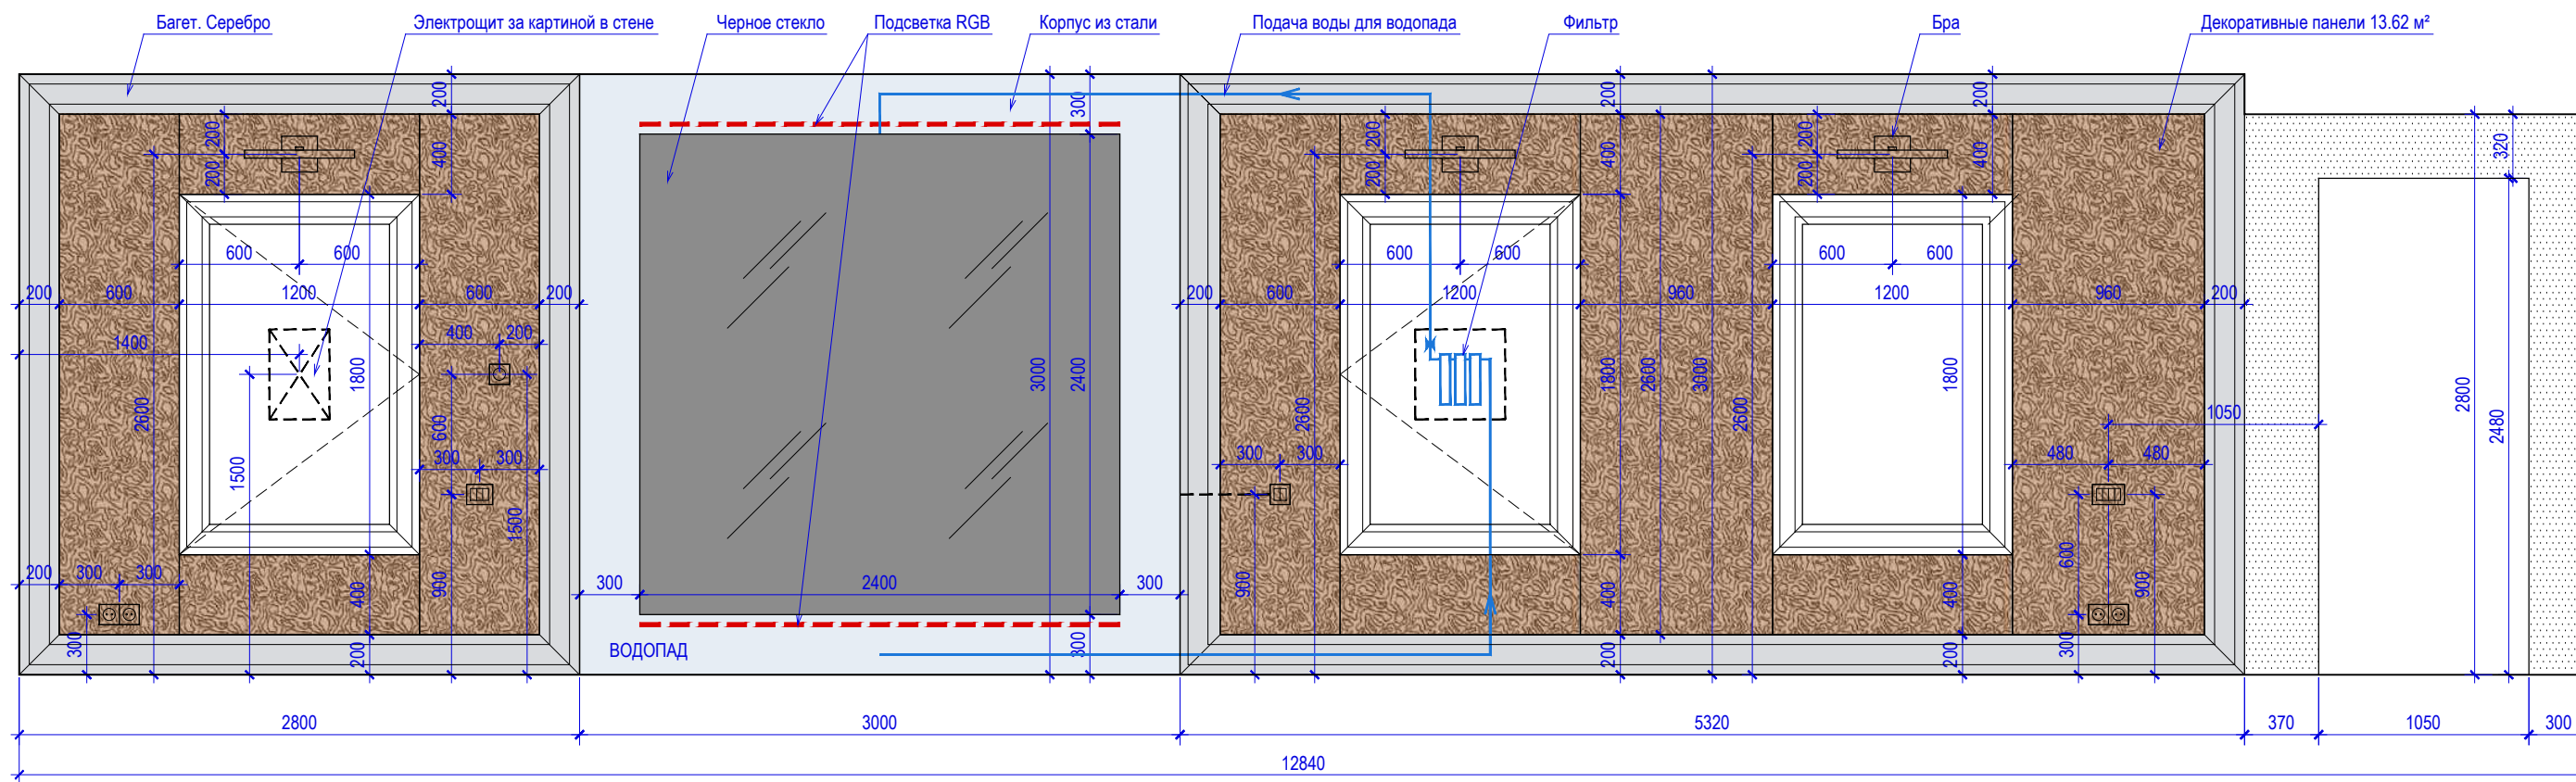

Все выключатели разместить на высоте 900 мм от чистого пола.

Встраиваемые светильники в пол
(смотреть план пола)

Уличное освещение

Масштаб 1:60

Изм.	Кол.уч.	Лист	№ док.	Подпись	Дата	Заказчик: ...				
Рук. проекта		Вайман И.				Дизайн-проект веранды по адресу: г. Москва, Береговая, дом 8, корп. 1				
Архитектор		Повдырев С.								
Дизайнер		Алексеева А.				План выключателей				
						Стадия	Лист	Листов		
						П	...			
						<i>Мастерская дизайна "Ирины Вайман"</i>				

1. Все розетки разместить на высоте 250 мм от чистого пола, при условии если не указан другой размер.

Розетки для обогревателей разместить справа

Масштаб 1:60

Изм.	Кол.уч.	Лист	№ док.	Подпись	Дата	Заказчик: ...				
Рук. проекта	Вайман И.					Дизайн-проект веранды по адресу: г. Москва, Береговая, дом 8, корп. 1				
Архитектор	Повдырев С.					План розеток		Стадия	Лист	Листов
Дизайнер	Алексеева А.							П
								<i>Мастерская дизайна "Ирины Вайман"</i>		