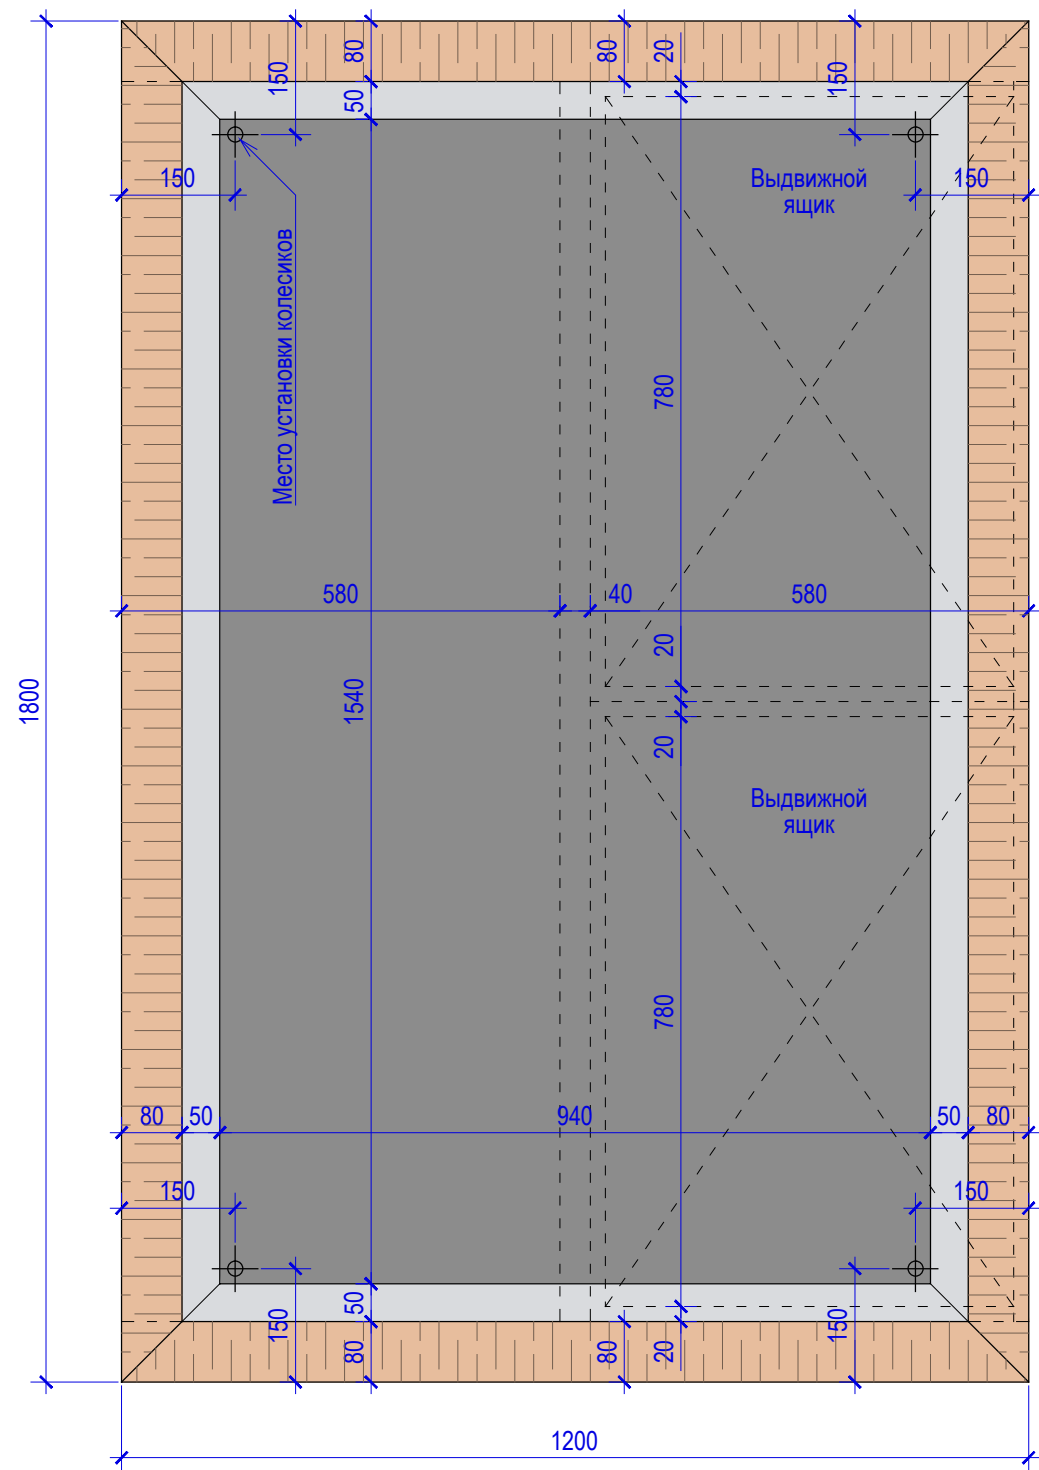

Масштаб 1:10

Изм.	Кол.уч.	Лист	№ док.	Подпись	Дата	Заказчик: ...			
Рук. проекта	Вайман И.					Дизайн-проект веранды по адресу: г. Москва, Береговая, дом 8, корп. 1	Стадия	Лист	Листов
Архитектор	Повдырев С.						П	...	
Дизайнер	Алексеева А.					Журнальный столик	Мастерская дизайна "Ирины Вайман"