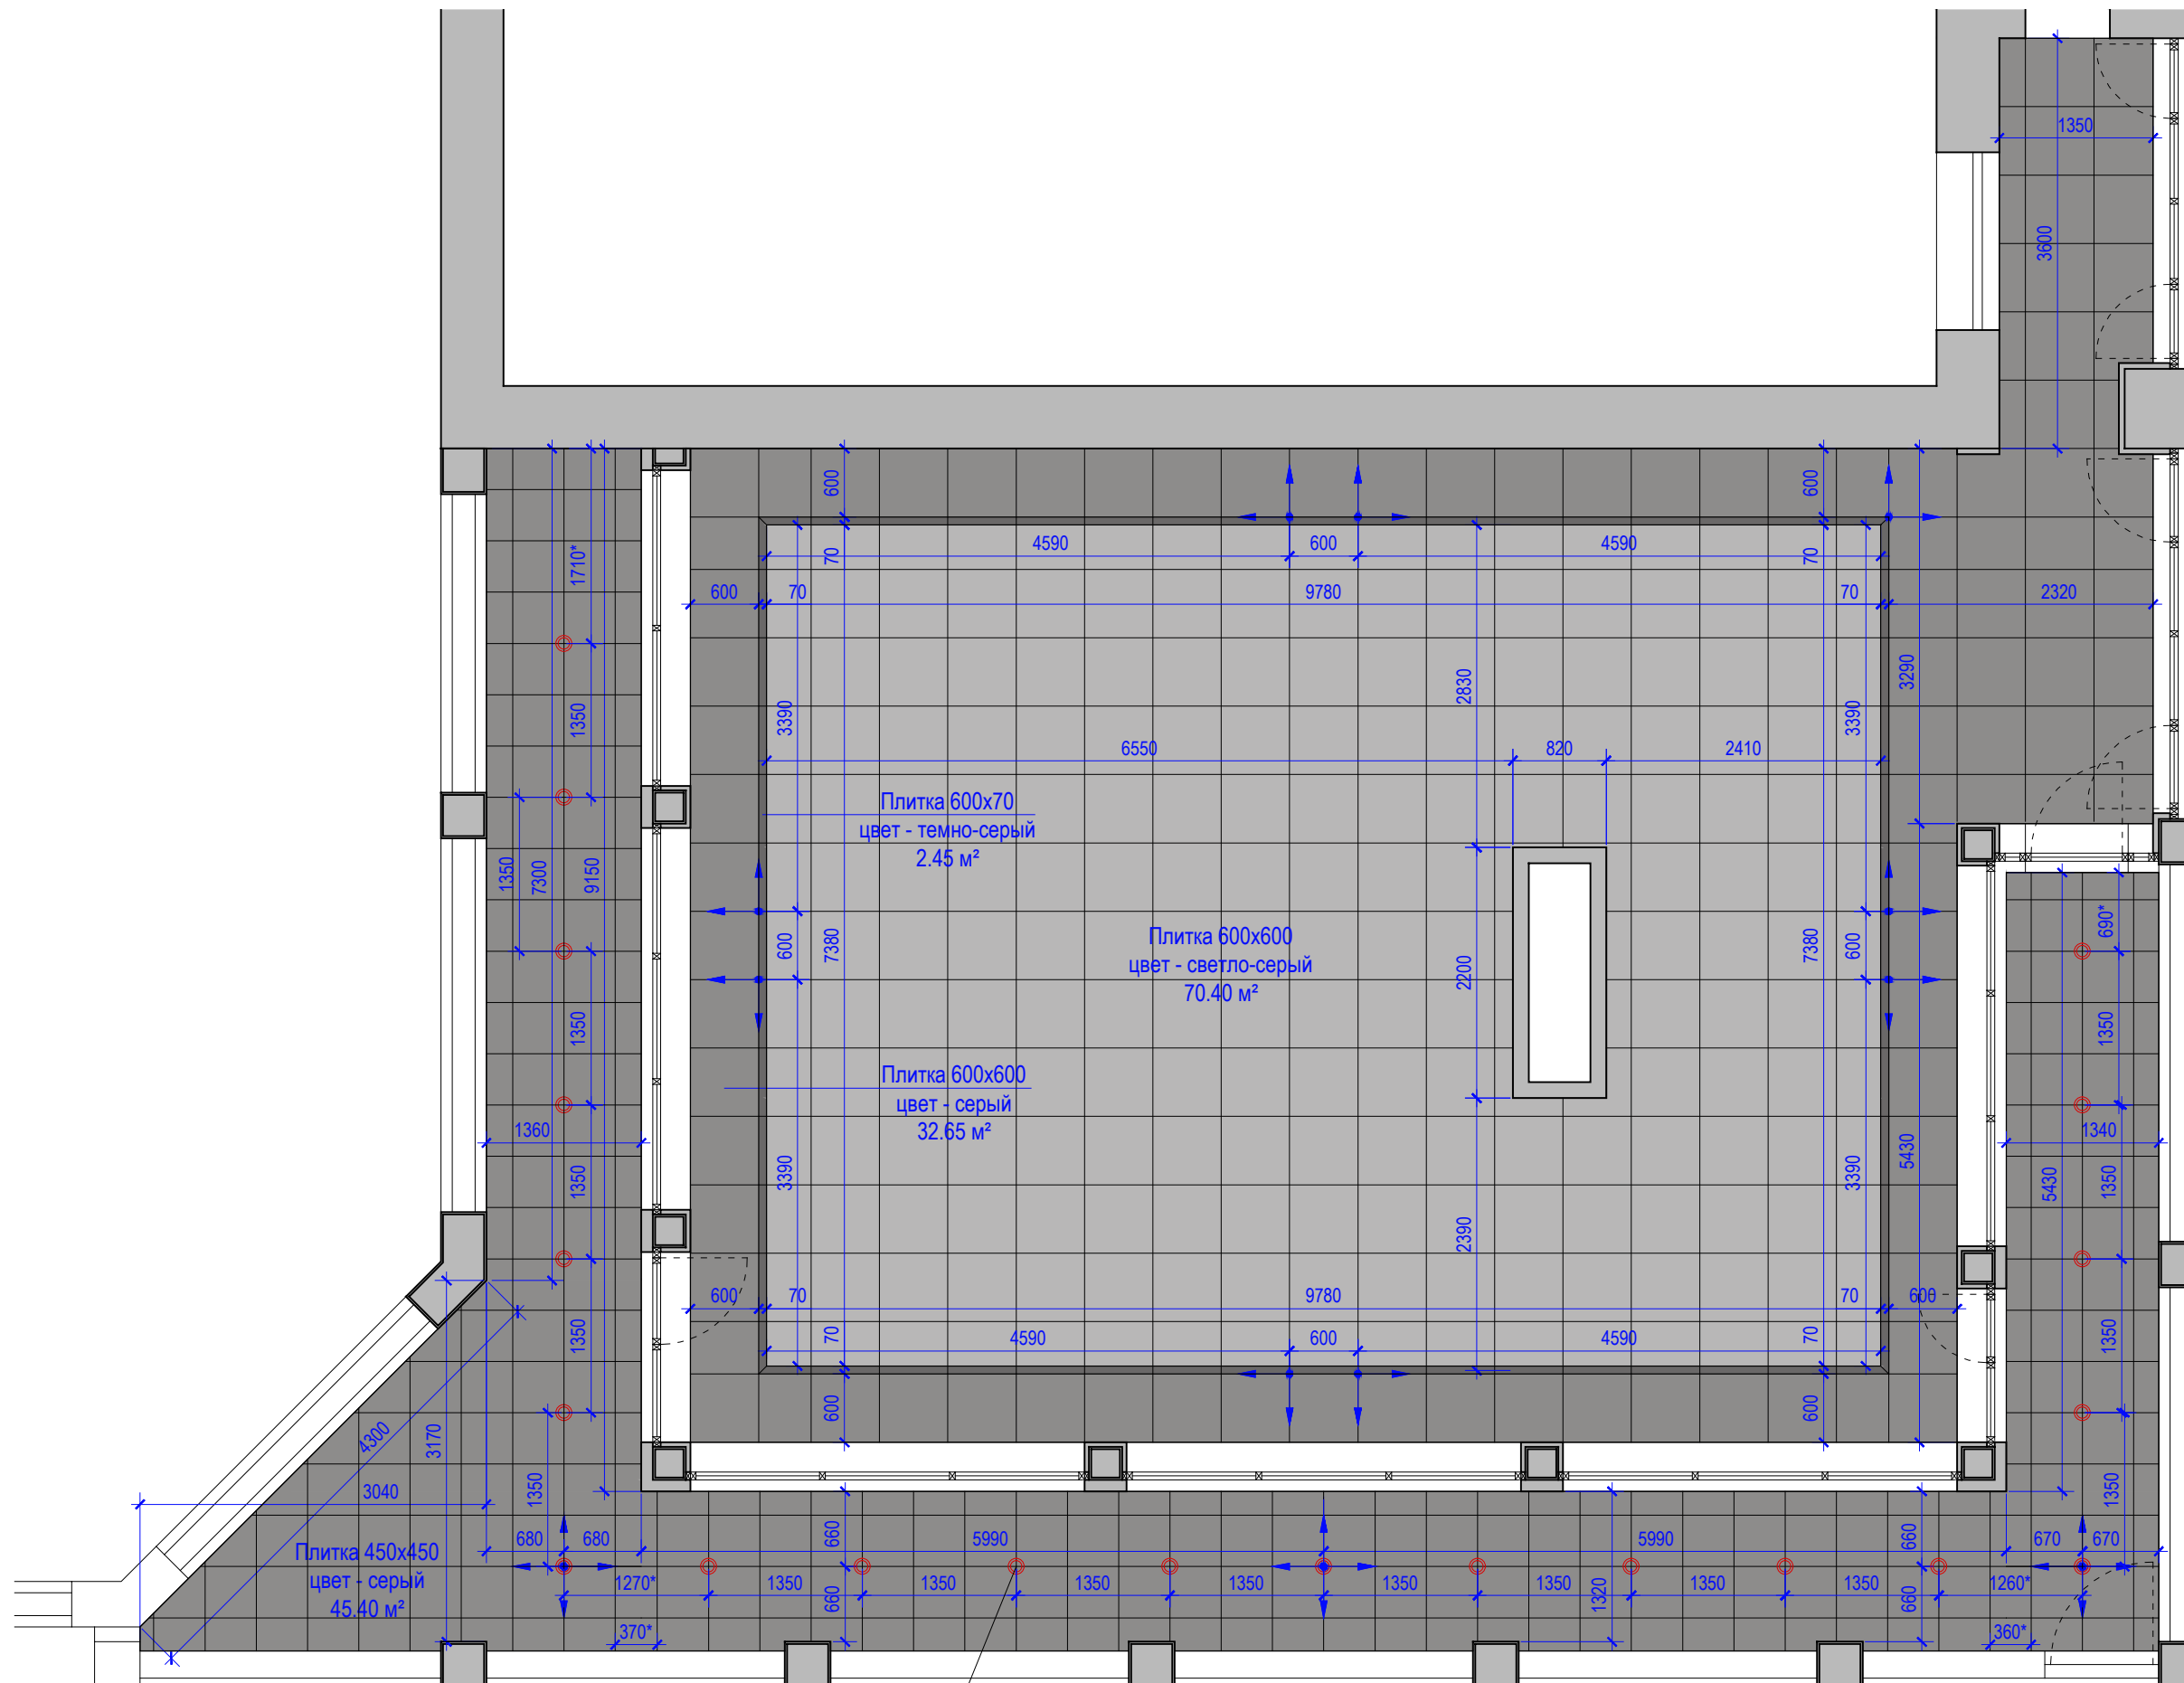

Масштаб 1:60

Встраиваемые светильники в пол GL116RGB Ø60мм (3W 350mA) - 21 шт.
 Монтажное отверстие: Ø50мм. Встраиваемая глубина: 45мм.

Изм.	Кол.уч.	Лист	№ док.	Подпись	Дата	Заказчик: ...			
Рук. проекта		Вайман И.				Дизайн-проект веранды по адресу: г. Москва, Береговая, дом 8, корп. 1	Стадия	Лист	Листов
Архитектор		Повдырев С.					П	...	
Дизайнер		Алексеева А.				План полов	Мастерская дизайна "Ирины Вайман"		