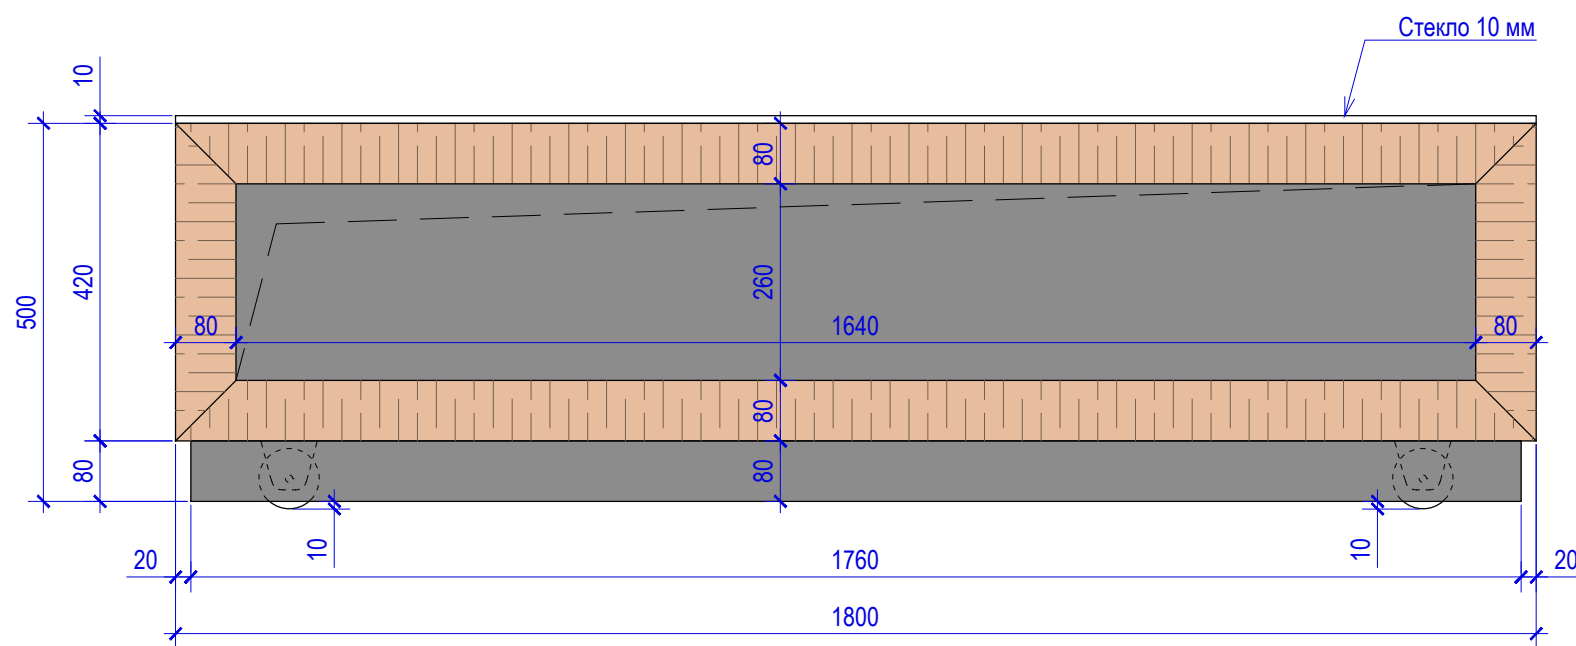

Масштаб 1:10

Изм.	Кол.уч.	Лист	№ док.	Подпись	Дата	Заказчик: ...			
Рук. проекта	Вайман И.					Дизайн-проект веранды по адресу: г. Москва, Береговая, дом 8, корп. 1	Стадия	Лист	Листов
Архитектор	Повдырев С.						П	...	
Дизайнер	Алексеева А.					Журнальный столик	Мастерская дизайна "Ирины Вайман"