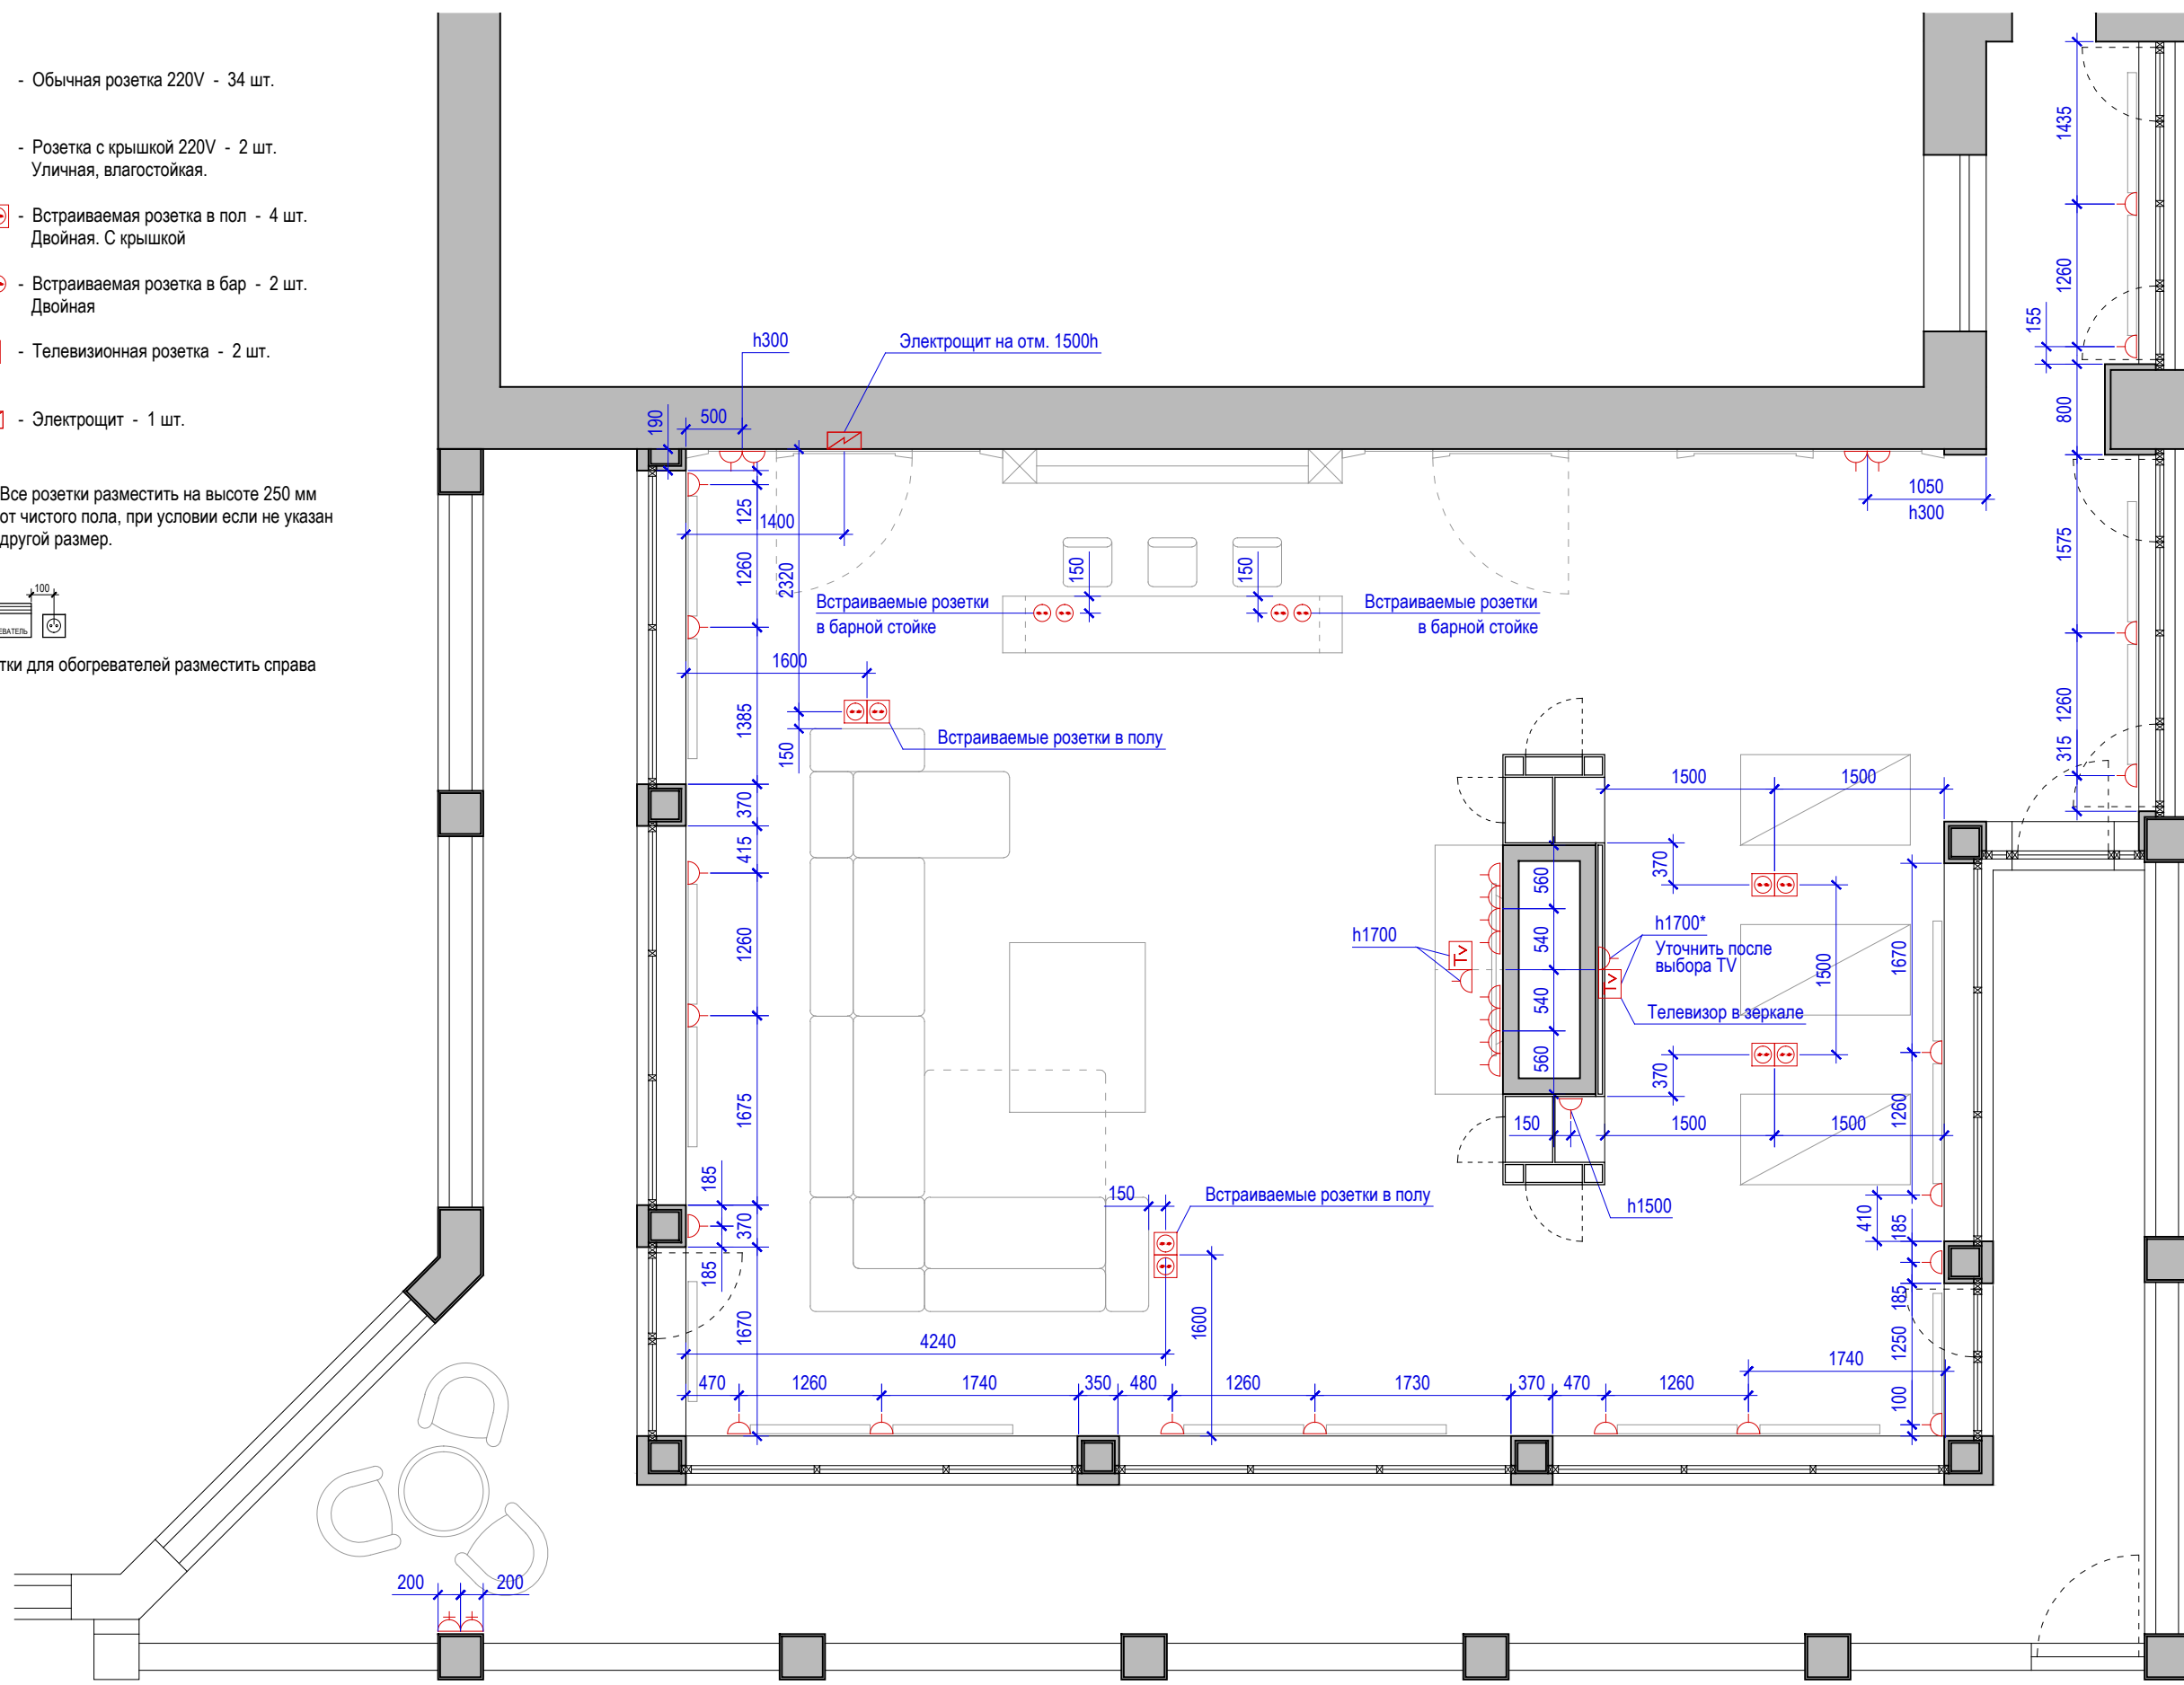

Все выключатели разместить на высоте 900 мм от чистого пола.

Встраиваемые светильники в пол
(смотреть план пола)

Уличное освещение

Масштаб 1:60

Изм.	Кол.уч.	Лист	№ док.	Подпись	Дата	Заказчик: ...				
Рук. проекта		Вайман И.				Дизайн-проект веранды по адресу: г. Москва, Береговая, дом 8, корп. 1				
Архитектор		Повдырев С.								
Дизайнер		Алексеева А.				План выключателей				
						Стадия	Лист	Листов		
						П	...			
						<i>Мастерская дизайна "Ирины Вайман"</i>				

1. Все розетки разместить на высоте 250 мм от чистого пола, при условии если не указан другой размер.

Розетки для обогревателей разместить справа

Масштаб 1:60

Изм.	Кол.уч.	Лист	№ док.	Подпись	Дата	Заказчик: ...				
Рук. проекта	Вайман И.					Дизайн-проект веранды по адресу: г. Москва, Береговая, дом 8, корп. 1				
Архитектор	Повдырев С.					План розеток		Стадия	Лист	Листов
Дизайнер	Алексеева А.							П
								<i>Мастерская дизайна "Ирины Вайман"</i>		