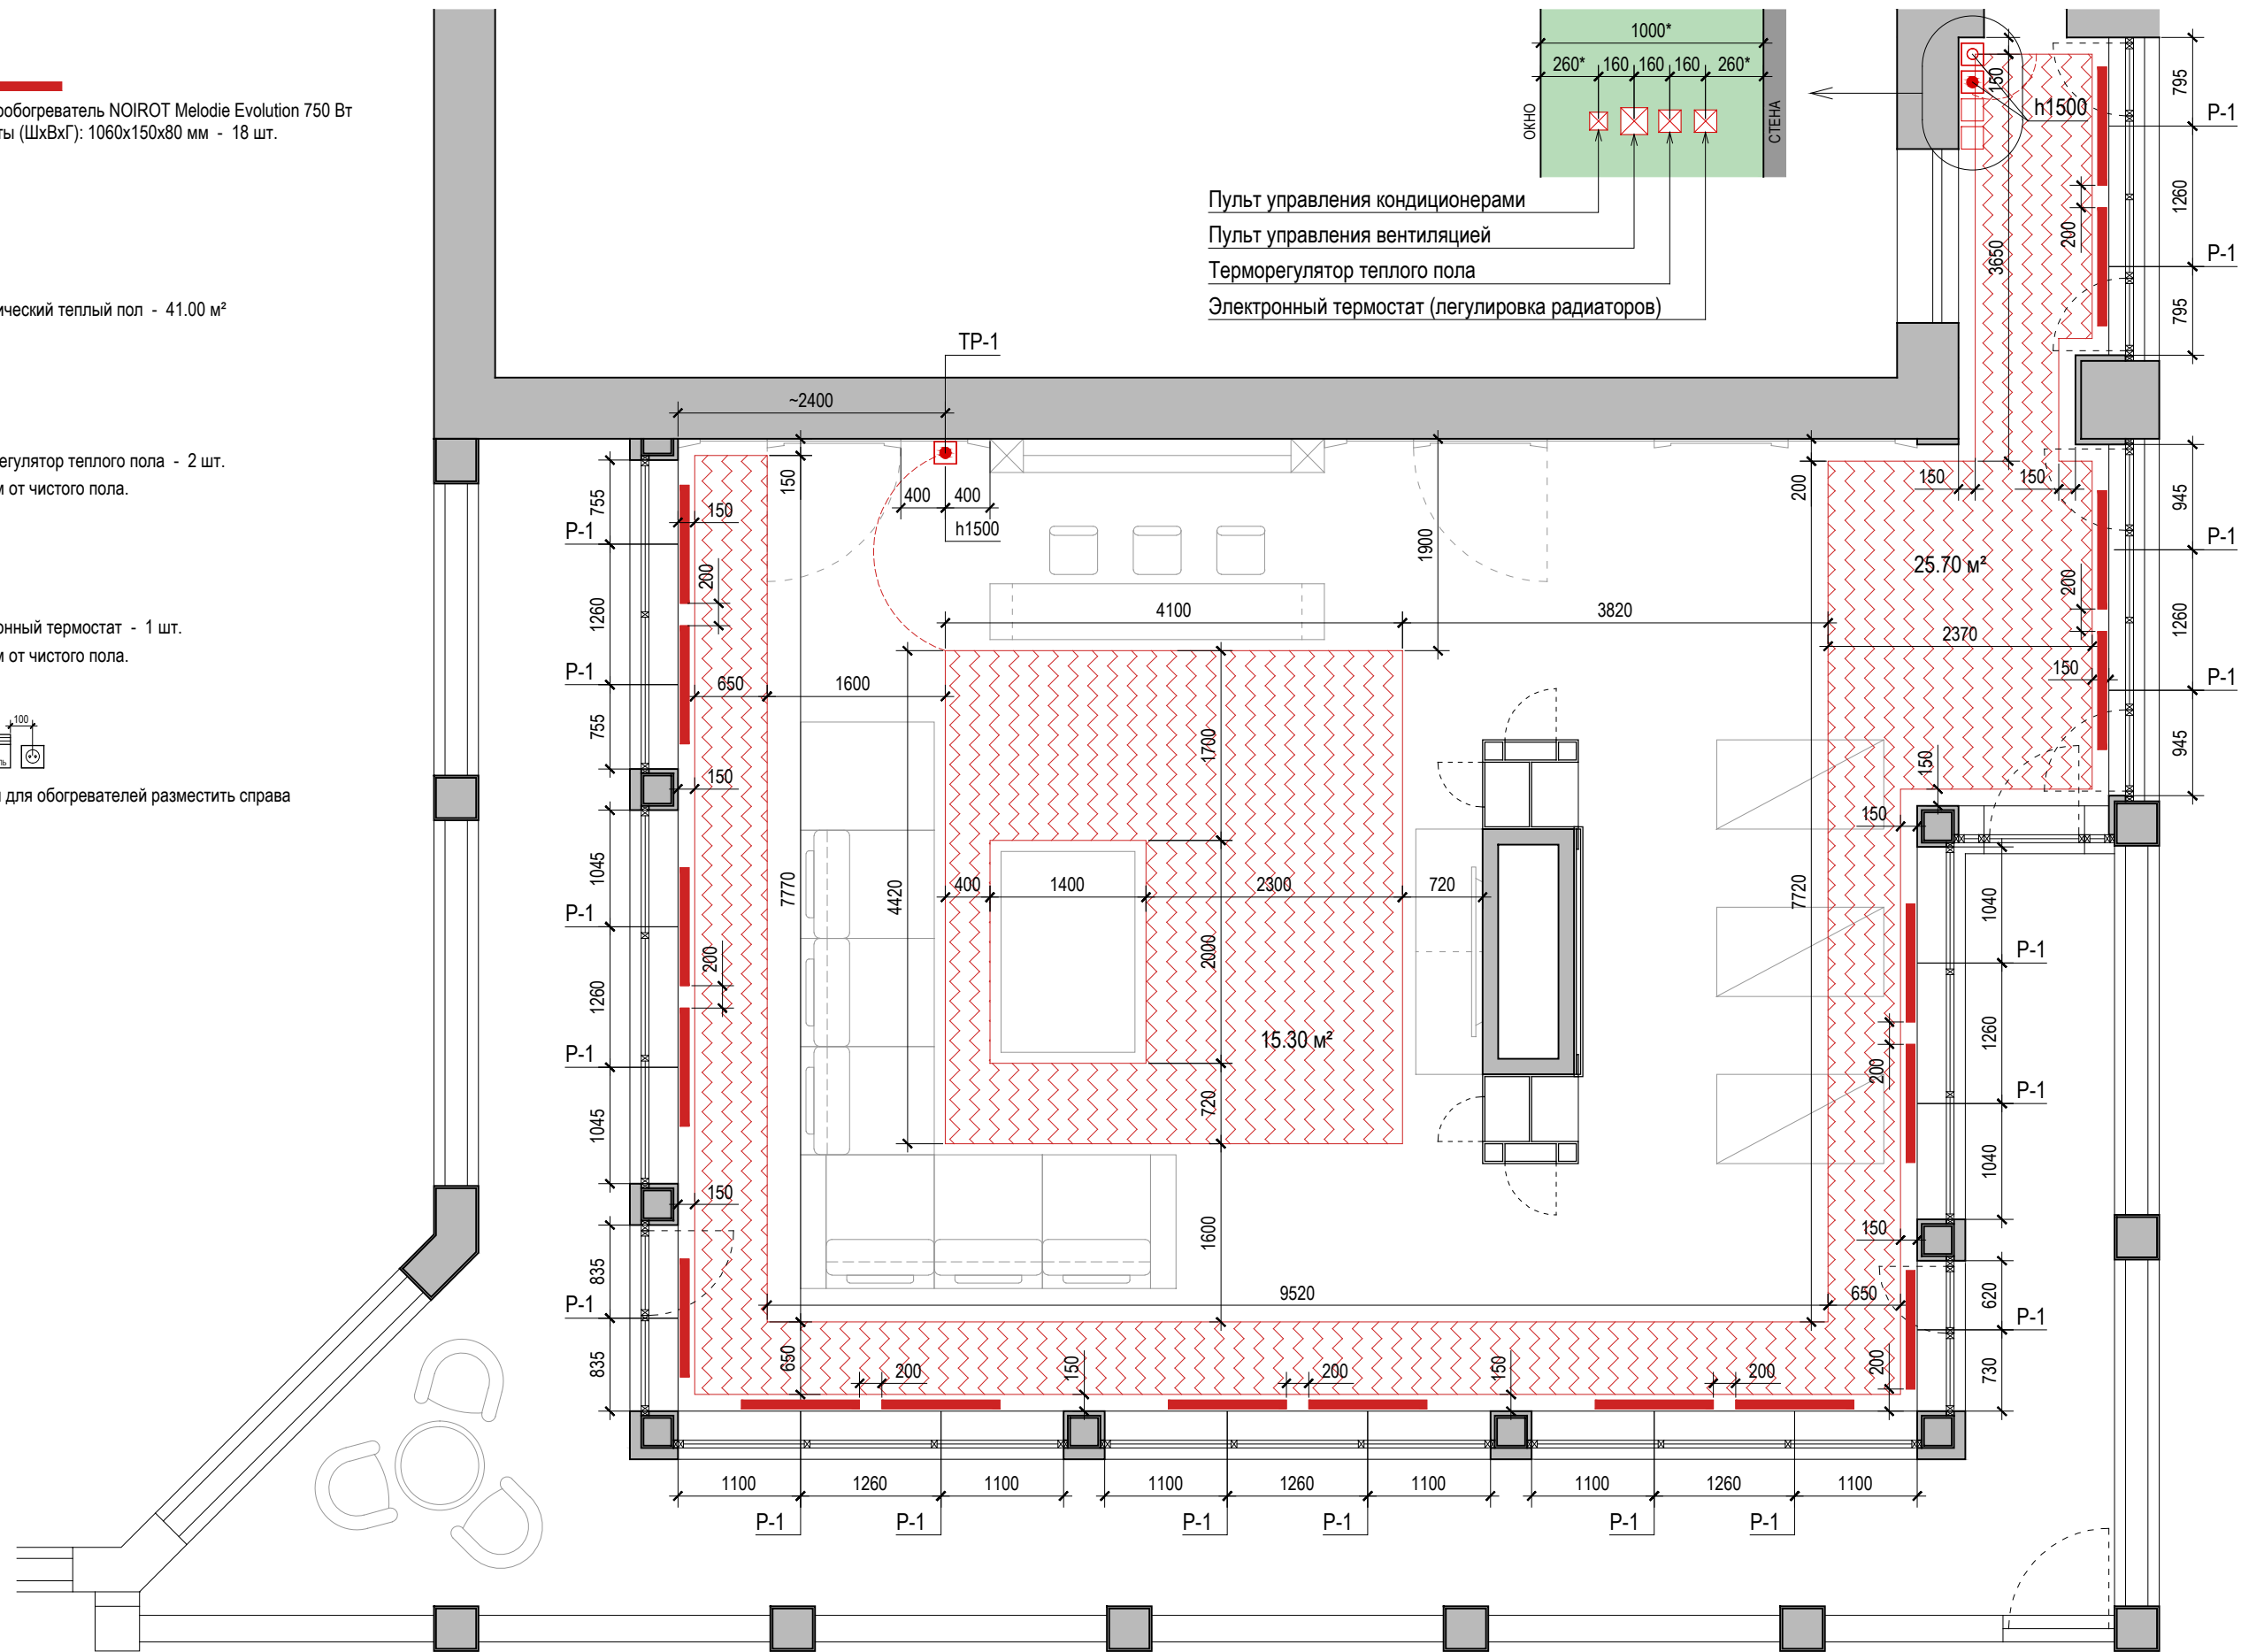

P-1
Электрообогреватель NOIROT Melodie Evolution 750 Вт
Габариты (ШхВхГ): 1060x150x80 мм - 18 шт.

Электрический теплый пол - 41.00 м²

ТР-1
Терморегулятор теплого пола - 2 шт.
1500 мм от чистого пола.

ЭТ-1
Электронный термостат - 1 шт.
1500 мм от чистого пола.

Розетки для обогревателей разместить справа

Пульт управления кондиционерами
Пульт управления вентиляцией
Терморегулятор теплого пола
Электронный термостат (легулировка радиаторов)

Масштаб 1:60

Изм.	Кол.уч.	Лист	№ док.	Подпись	Дата	Заказчик: ...			
						Дизайн-проект веранды по адресу: г. Москва, Береговая, дом 8, корп. 1	Стадия	Лист	Листов
							П	...	...
Рук. проекта		Вайман И.				План теплого пола	Мастерская дизайна "Ирины Вайман"		
Архитектор		Повдырев С.							
Дизайнер		Алексеева А.