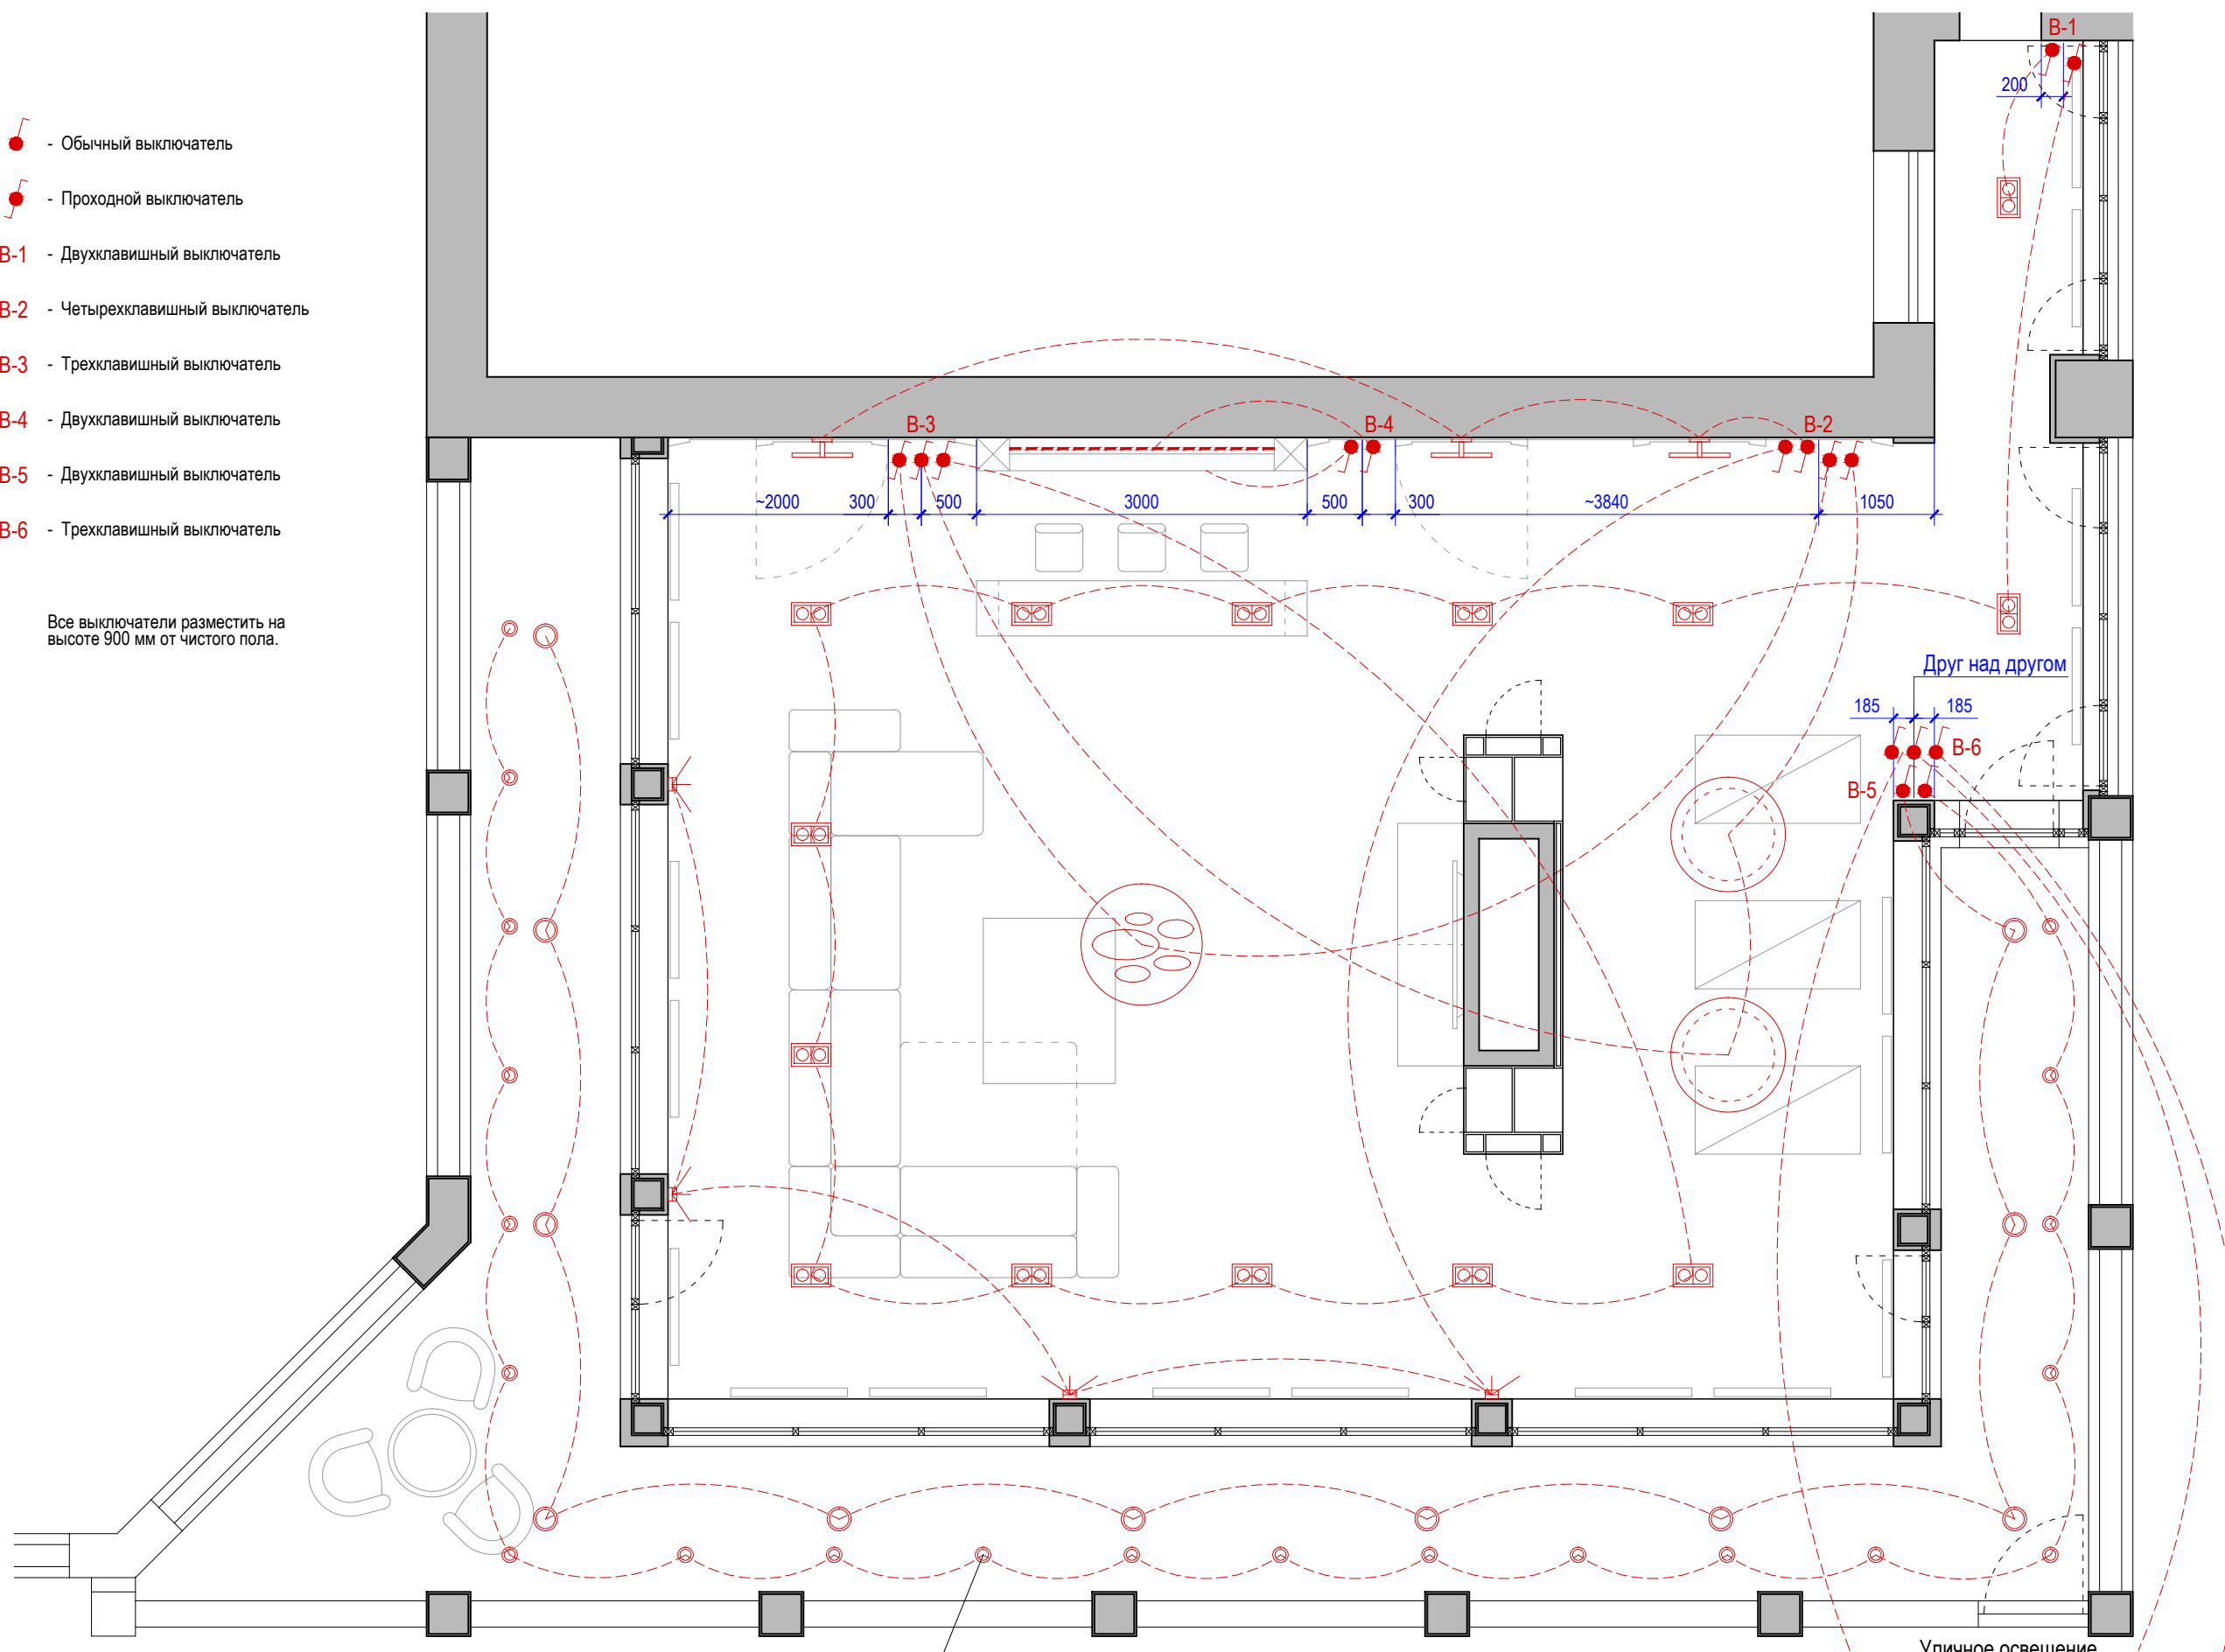

Потолочный светильник Ø215x100 - 11 шт.
IDEAL LUX - Ada AP1 Small
1x60W E27, 230V, IP44, Black

Подсветка водопада

Масштаб 1:60

Изм.	Кол.уч.	Лист	№ док.	Подпись	Дата	Заказчик: ...			
						Дизайн-проект веранды по адресу: г. Москва, Береговая, дом 8, корп. 1			
Рук. проекта		Вайман И.				Стадия	Лист	Листов	
Архитектор		Повдырев С.				П	
Дизайнер		Алексеева А.				План потолка			Мастерская дизайна "Ирины Вайман"

Все выключатели разместить на высоте 900 мм от чистого пола.

Встраиваемые светильники в пол
(смотреть план пола)

Уличное освещение

Масштаб 1:60

Изм.	Кол.уч.	Лист	№ док.	Подпись	Дата	Заказчик: ...				
Рук. проекта		Вайман И.				Дизайн-проект веранды по адресу: г. Москва, Береговая, дом 8, корп. 1				
Архитектор		Повдырев С.								
Дизайнер		Алексеева А.				План выключателей				
						Стадия	Лист	Листов		
						П	...			
						<i>Мастерская дизайна "Ирины Вайман"</i>				

1. Все розетки разместить на высоте 250 мм от чистого пола, при условии если не указан другой размер.

Розетки для обогревателей разместить справа

Масштаб 1:60

Изм.	Кол.уч.	Лист	№ док.	Подпись	Дата	Заказчик: ...				
Рук. проекта	Вайман И.					Дизайн-проект веранды по адресу: г. Москва, Береговая, дом 8, корп. 1				
Архитектор	Повдырев С.					План розеток		Стадия	Лист	Листов
Дизайнер	Алексеева А.							П
								<i>Мастерская дизайна "Ирины Вайман"</i>		