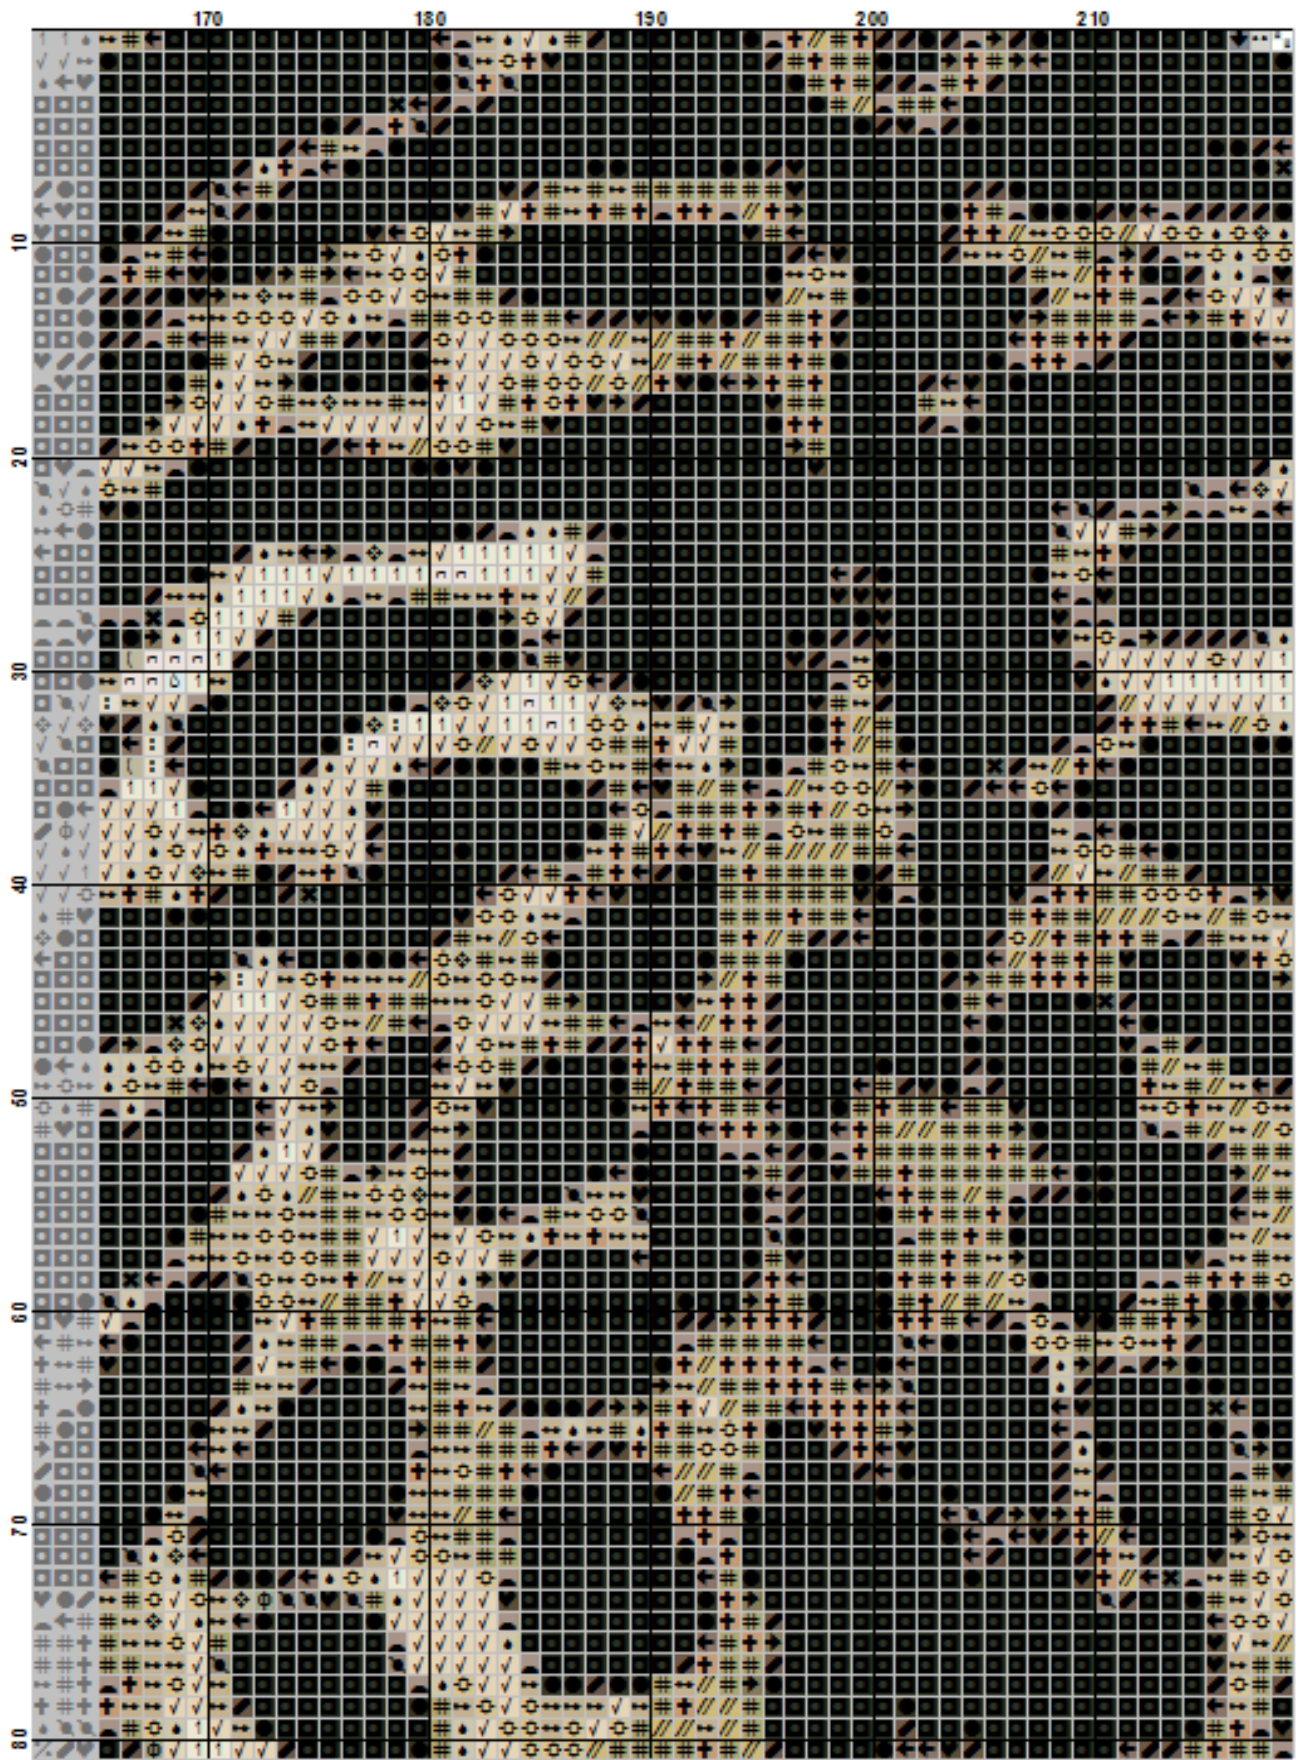

110	120	130	140	150	160
10	...	...	...	...	...	...
20	...	...	...	...	...	...
30	...	...	...	...	...	...
40	...	...	...	...	...	...
50	...	...	...	...	...	...
60	...	...	...	...	...	...
70	...	...	...	...	...	...
80	...	...	...	...	...	...

(10)

(11)