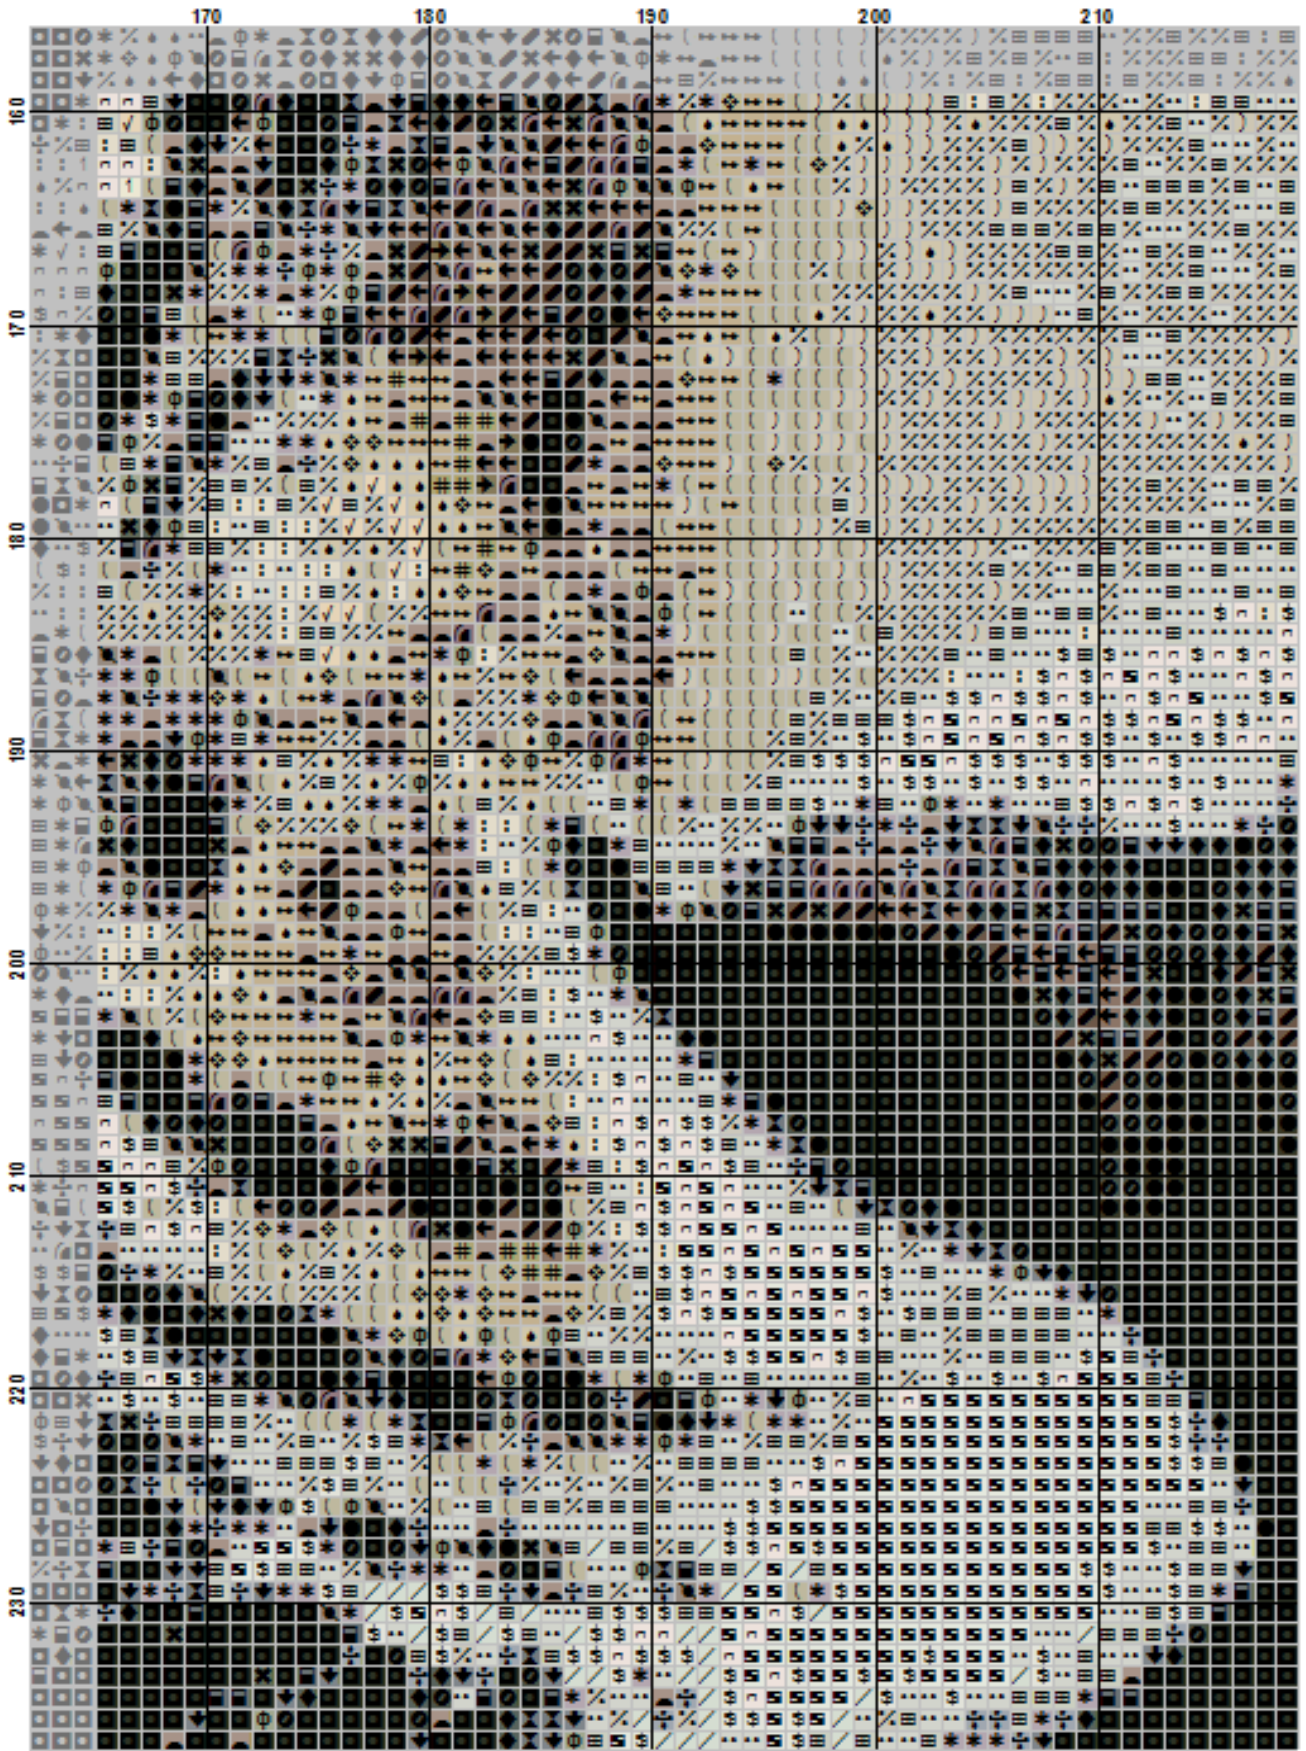

220	230	240	250	260	270
160	...	...	...	...	...	...
170	...	...	...	...	...	...
180	...	...	...	...	...	...
190	...	...	...	...	...	...
200	...	...	...	...	...	...
210	...	...	...	...	...	...
220	...	...	...	...	...	...
230	...	...	...	...	...	...