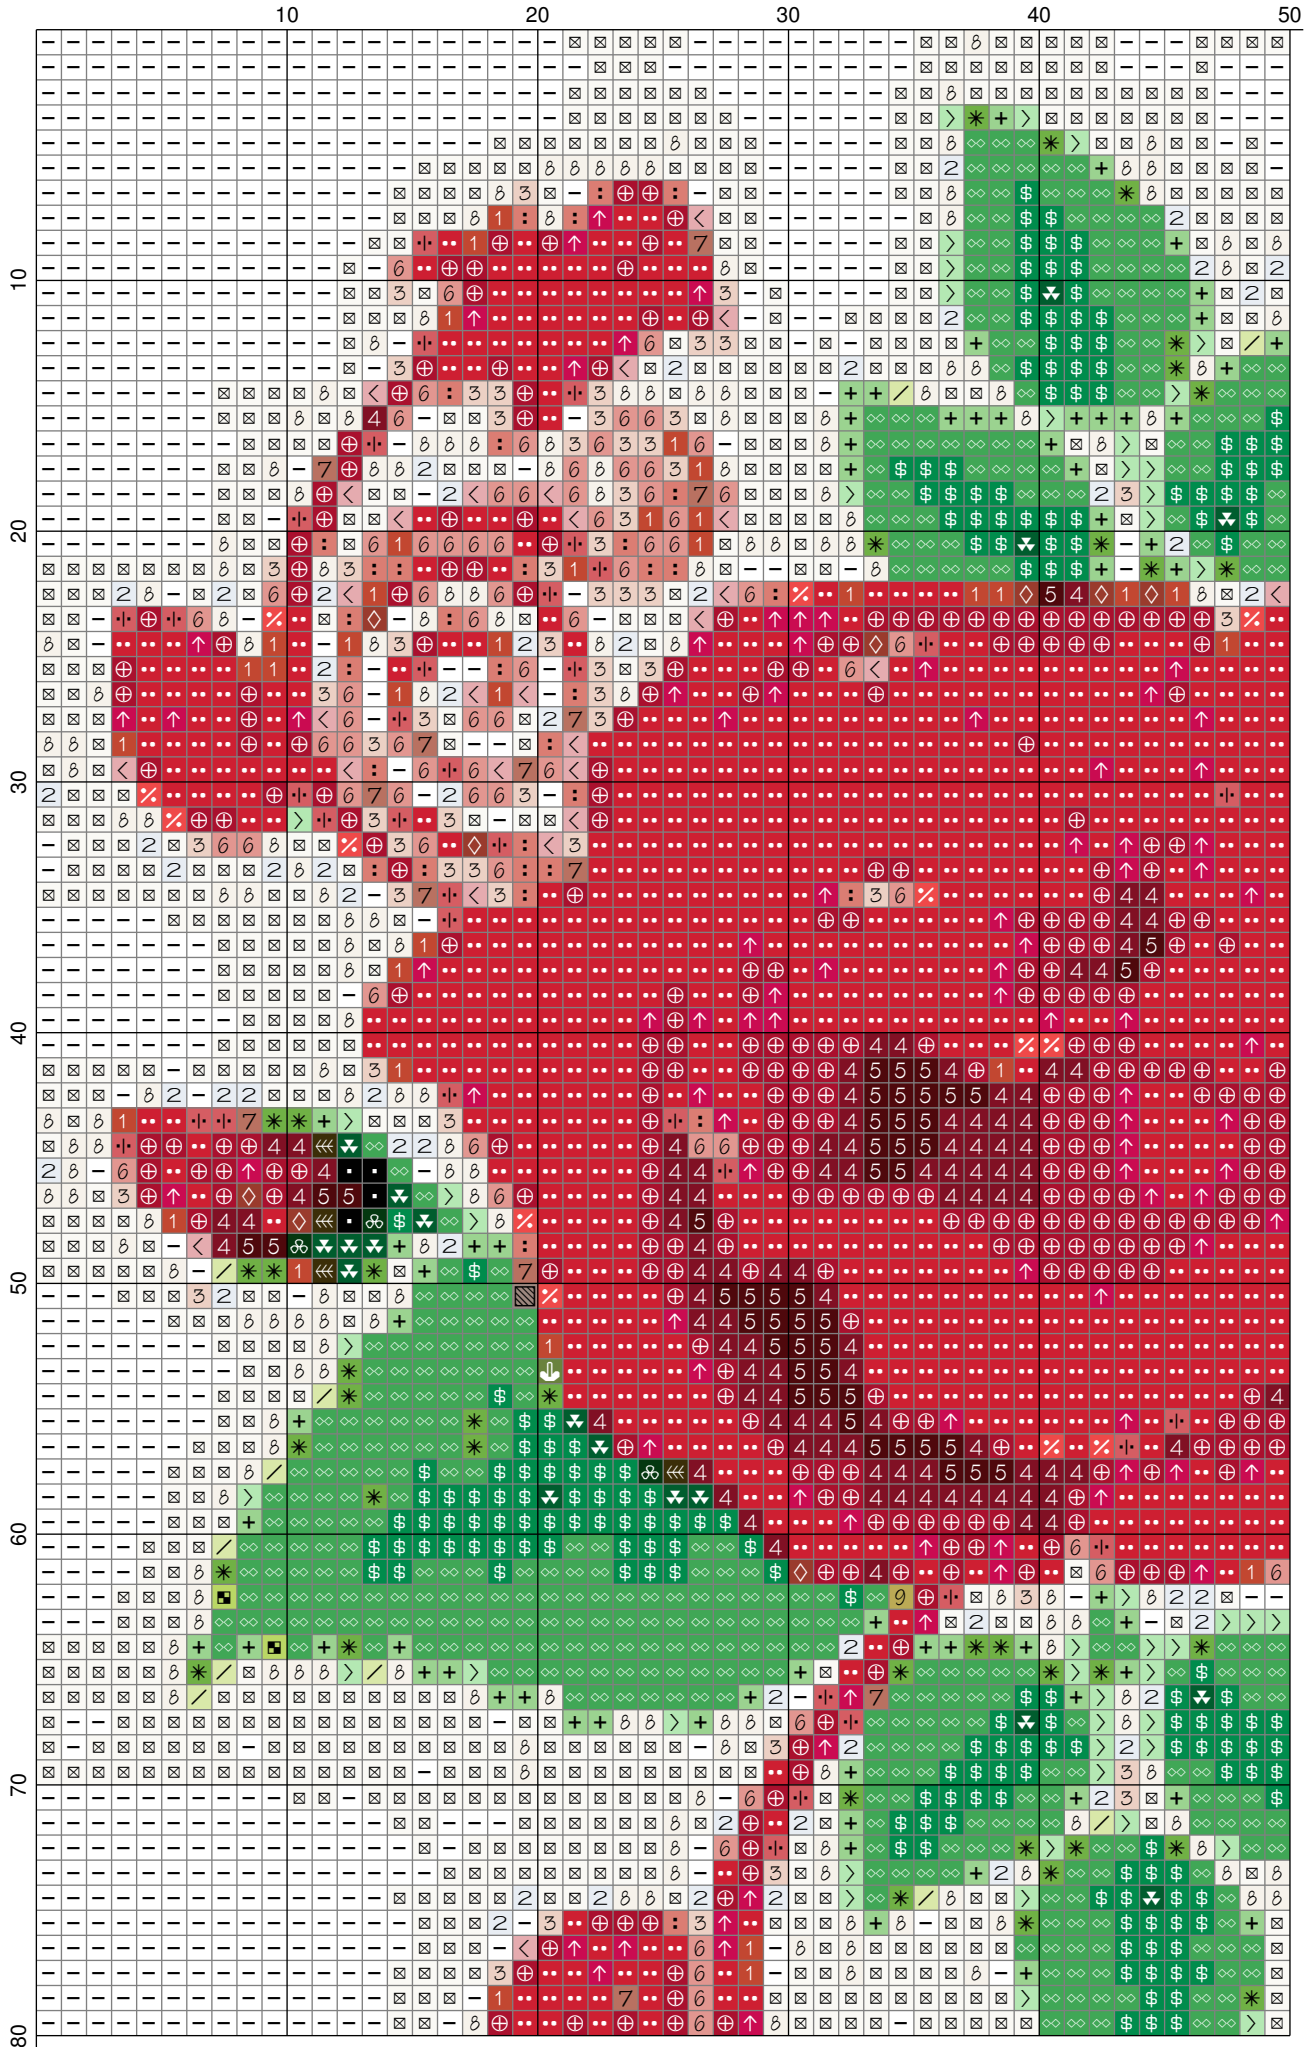

◇◇		0015 Светлый зеленый (1898)
◆◆		0029 Хаки-зеленый (17)
井		0073 Лиловый (1)
⌘		0088 Зеленый (748)
٪		0118 Розово-красный (196)
••		0120 Темный красный (4382)
■		0207 Салатовый (25)
✱		0209 Светлый зелёный (244)
+		0316 Салатовый (277)
↑		0404 Малиновый (627)
—		0415 Белый (15272)
▪		0420 Черный (18)
/		0501 Светлый салатовый (91)
1		0708 Светлый бордовый (414)
2		0752 Светлый серо-голубой (766)
3		0765 Светлый розово-бежевый (929)
4		0869 Вишневый (362)
5		0870 Темный бордовый (180)
6		3012 Грейпфрут (708)
7		3027 Светлый терракотовый (148)
8		3042 Серо-кремовый (1909)
9		3068 Хаки оливковый (7)
:		3071 Грязный розовый (381)
⋈		3085 Темный-темный розовый (607)
<		3091 Бледный розовый (438)
=		3134 Светлый зеленый (14)
>		3147 Бледный салатовый (233)
▼		3149 Темный зеленый (79)
♁		3152 Темный болотный (29)
↓		3155 Бледный хаки (8)
◇		3211 Грязный вишневый (78)
▨		3217 Какао (25)
⇐		3228 Темный коричневый хаки (23)
☒		3250 Молочный (6426)
⊕		4055 Малиновый (2041)

* Карта цветов приведена для нитей марки «Гамма»

** В скобках после названия цвета указано количество крестов, выполняемых данным цветом

	110	120	130	140	150
10	-	-	-	-	-
20	-	-	-	-	-
30	-	-	-	-	-
40	-	-	-	-	-
50	-	-	-	-	-
60	-	-	-	-	-
70	-	-	-	-	-
80	-	-	-	-	-

	10	20	30	40	50
90	-	-	-	-	-
100	-	-	-	-	-
110	-	-	-	-	-
120	-	-	-	-	-
130	-	-	-	-	-
140	-	-	-	-	-
150	-	-	-	-	-
160	-	-	-	-	-

	110	120	130	140	150
90
100
110
120
130
140
150
160