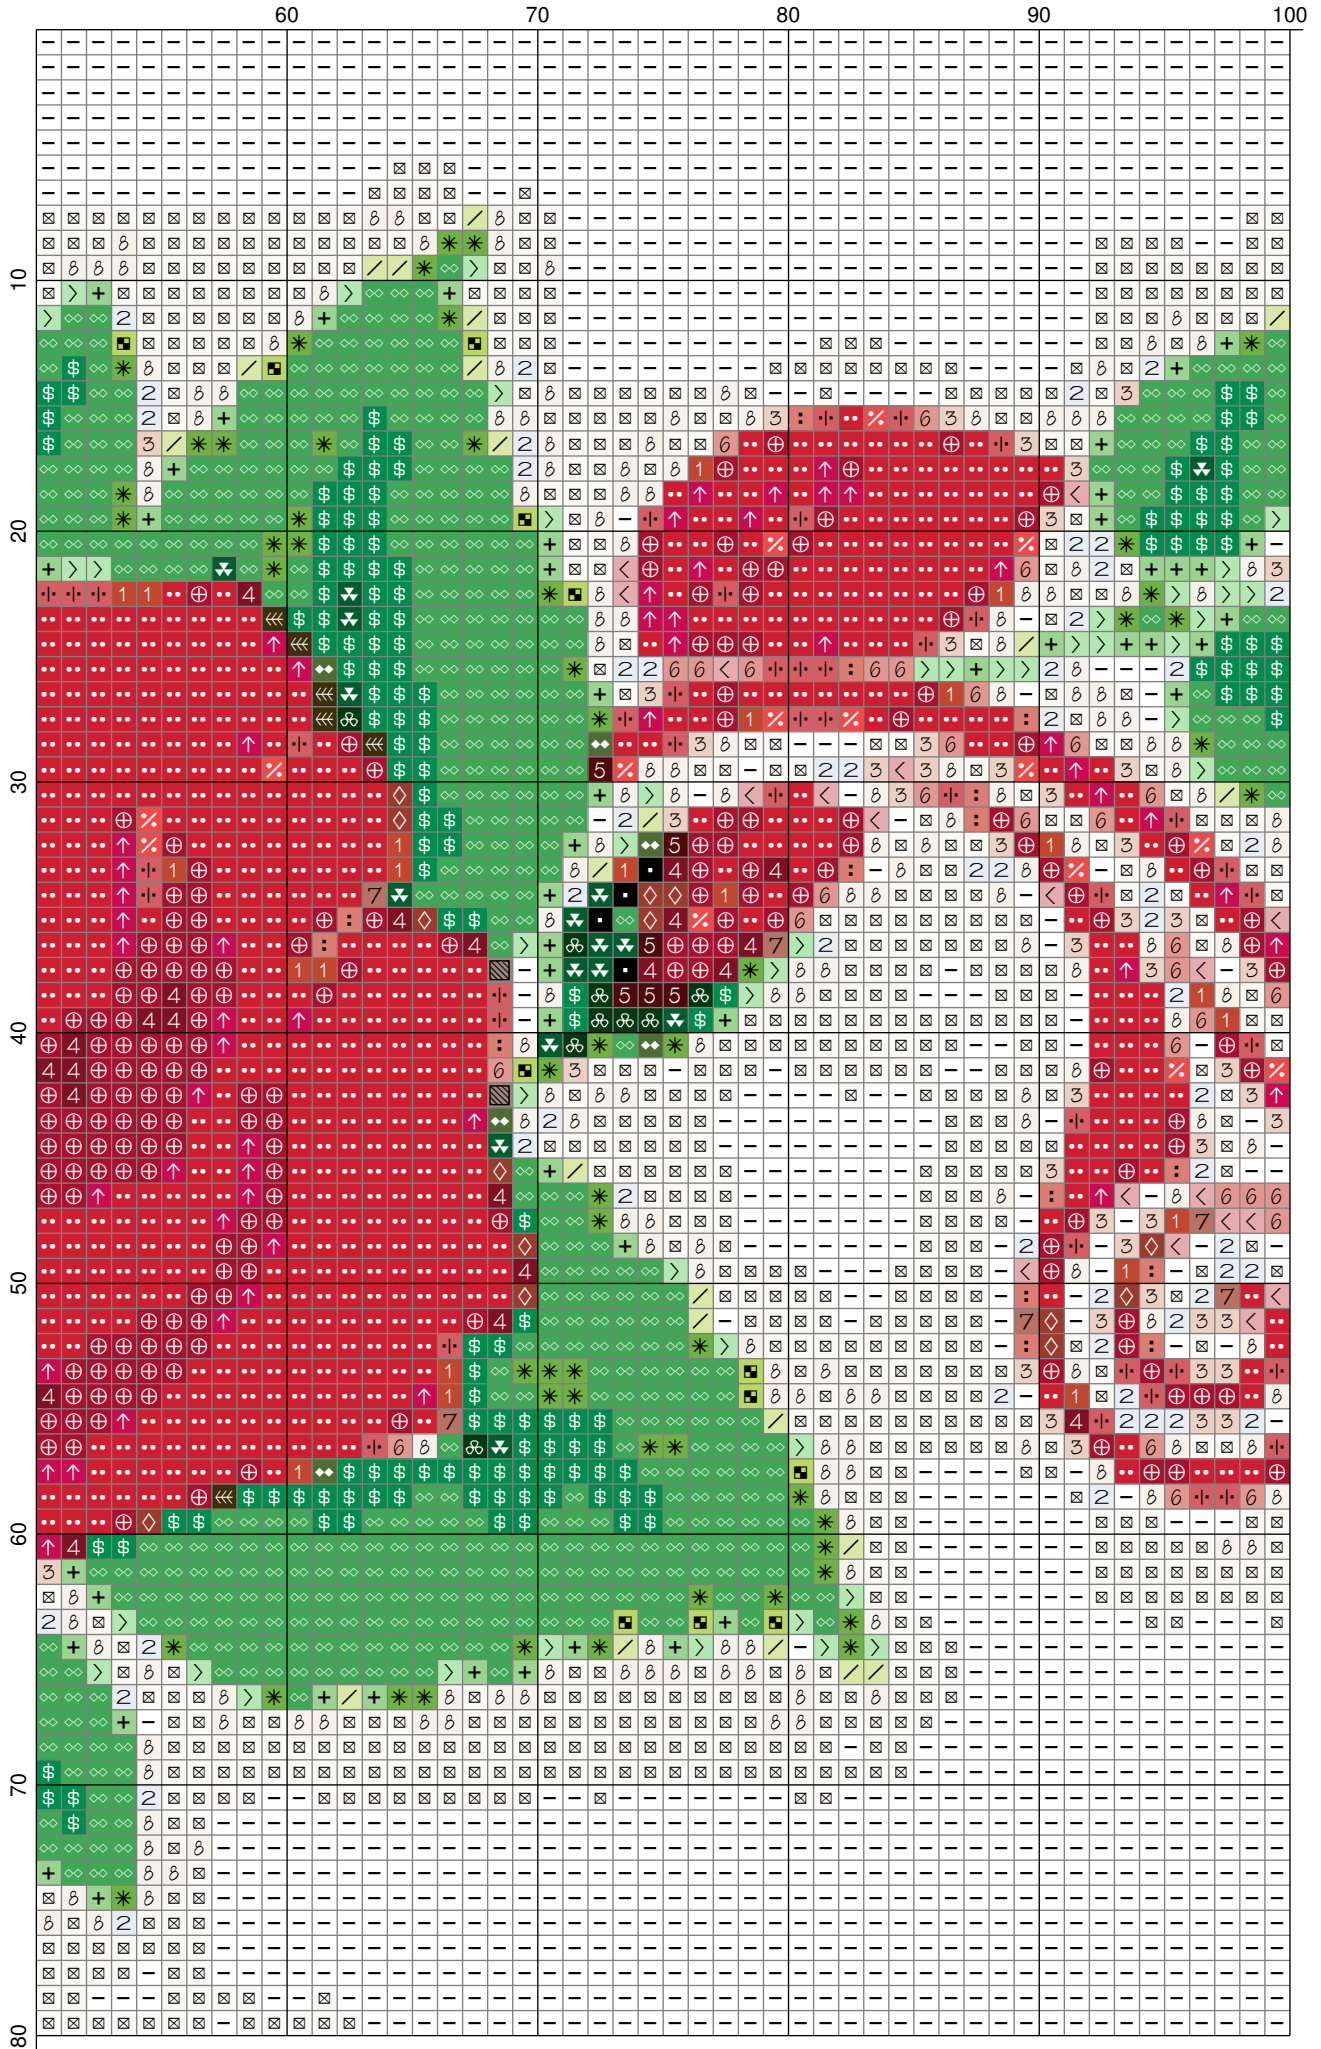

◇◇		0015 Светлый зеленый (1898)
◆◆		0029 Хаки-зеленый (17)
井		0073 Лиловый (1)
⌘		0088 Зеленый (748)
٪		0118 Розово-красный (196)
••		0120 Темный красный (4382)
■		0207 Салатовый (25)
✱		0209 Светлый зелёный (244)
+		0316 Салатовый (277)
↑		0404 Малиновый (627)
—		0415 Белый (15272)
▪		0420 Черный (18)
/		0501 Светлый салатовый (91)
1		0708 Светлый бордовый (414)
2		0752 Светлый серо-голубой (766)
3		0765 Светлый розово-бежевый (929)
4		0869 Вишневый (362)
5		0870 Темный бордовый (180)
6		3012 Грейпфрут (708)
7		3027 Светлый терракотовый (148)
8		3042 Серо-кремовый (1909)
9		3068 Хаки оливковый (7)
:		3071 Грязный розовый (381)
⋈		3085 Темный-темный розовый (607)
<		3091 Бледный розовый (438)
=		3134 Светлый зеленый (14)
>		3147 Бледный салатовый (233)
▼		3149 Темный зеленый (79)
♁		3152 Темный болотный (29)
↓		3155 Бледный хаки (8)
◇		3211 Грязный вишневый (78)
▨		3217 Какао (25)
⇐		3228 Темный коричневый хаки (23)
☒		3250 Молочный (6426)
⊕		4055 Малиновый (2041)

* Карта цветов приведена для нитей марки «Гамма»

** В скобках после названия цвета указано количество крестов, выполняемых данным цветом

	110	120	130	140	150
10	-	-	-	-	-
20	-	-	-	-	-
30	-	-	-	-	-
40	-	-	-	-	-
50	-	-	-	-	-
60	-	-	-	-	-
70	-	-	-	-	-
80	-	-	-	-	-

	10	20	30	40	50
90	-	-	-	-	-
100	-	-	-	-	-
110	-	-	-	-	-
120	-	-	-	-	-
130	-	-	-	-	-
140	-	-	-	-	-
150	-	-	-	-	-
160	-	-	-	-	-

	110	120	130	140	150
90
100
110
120
130
140
150
160