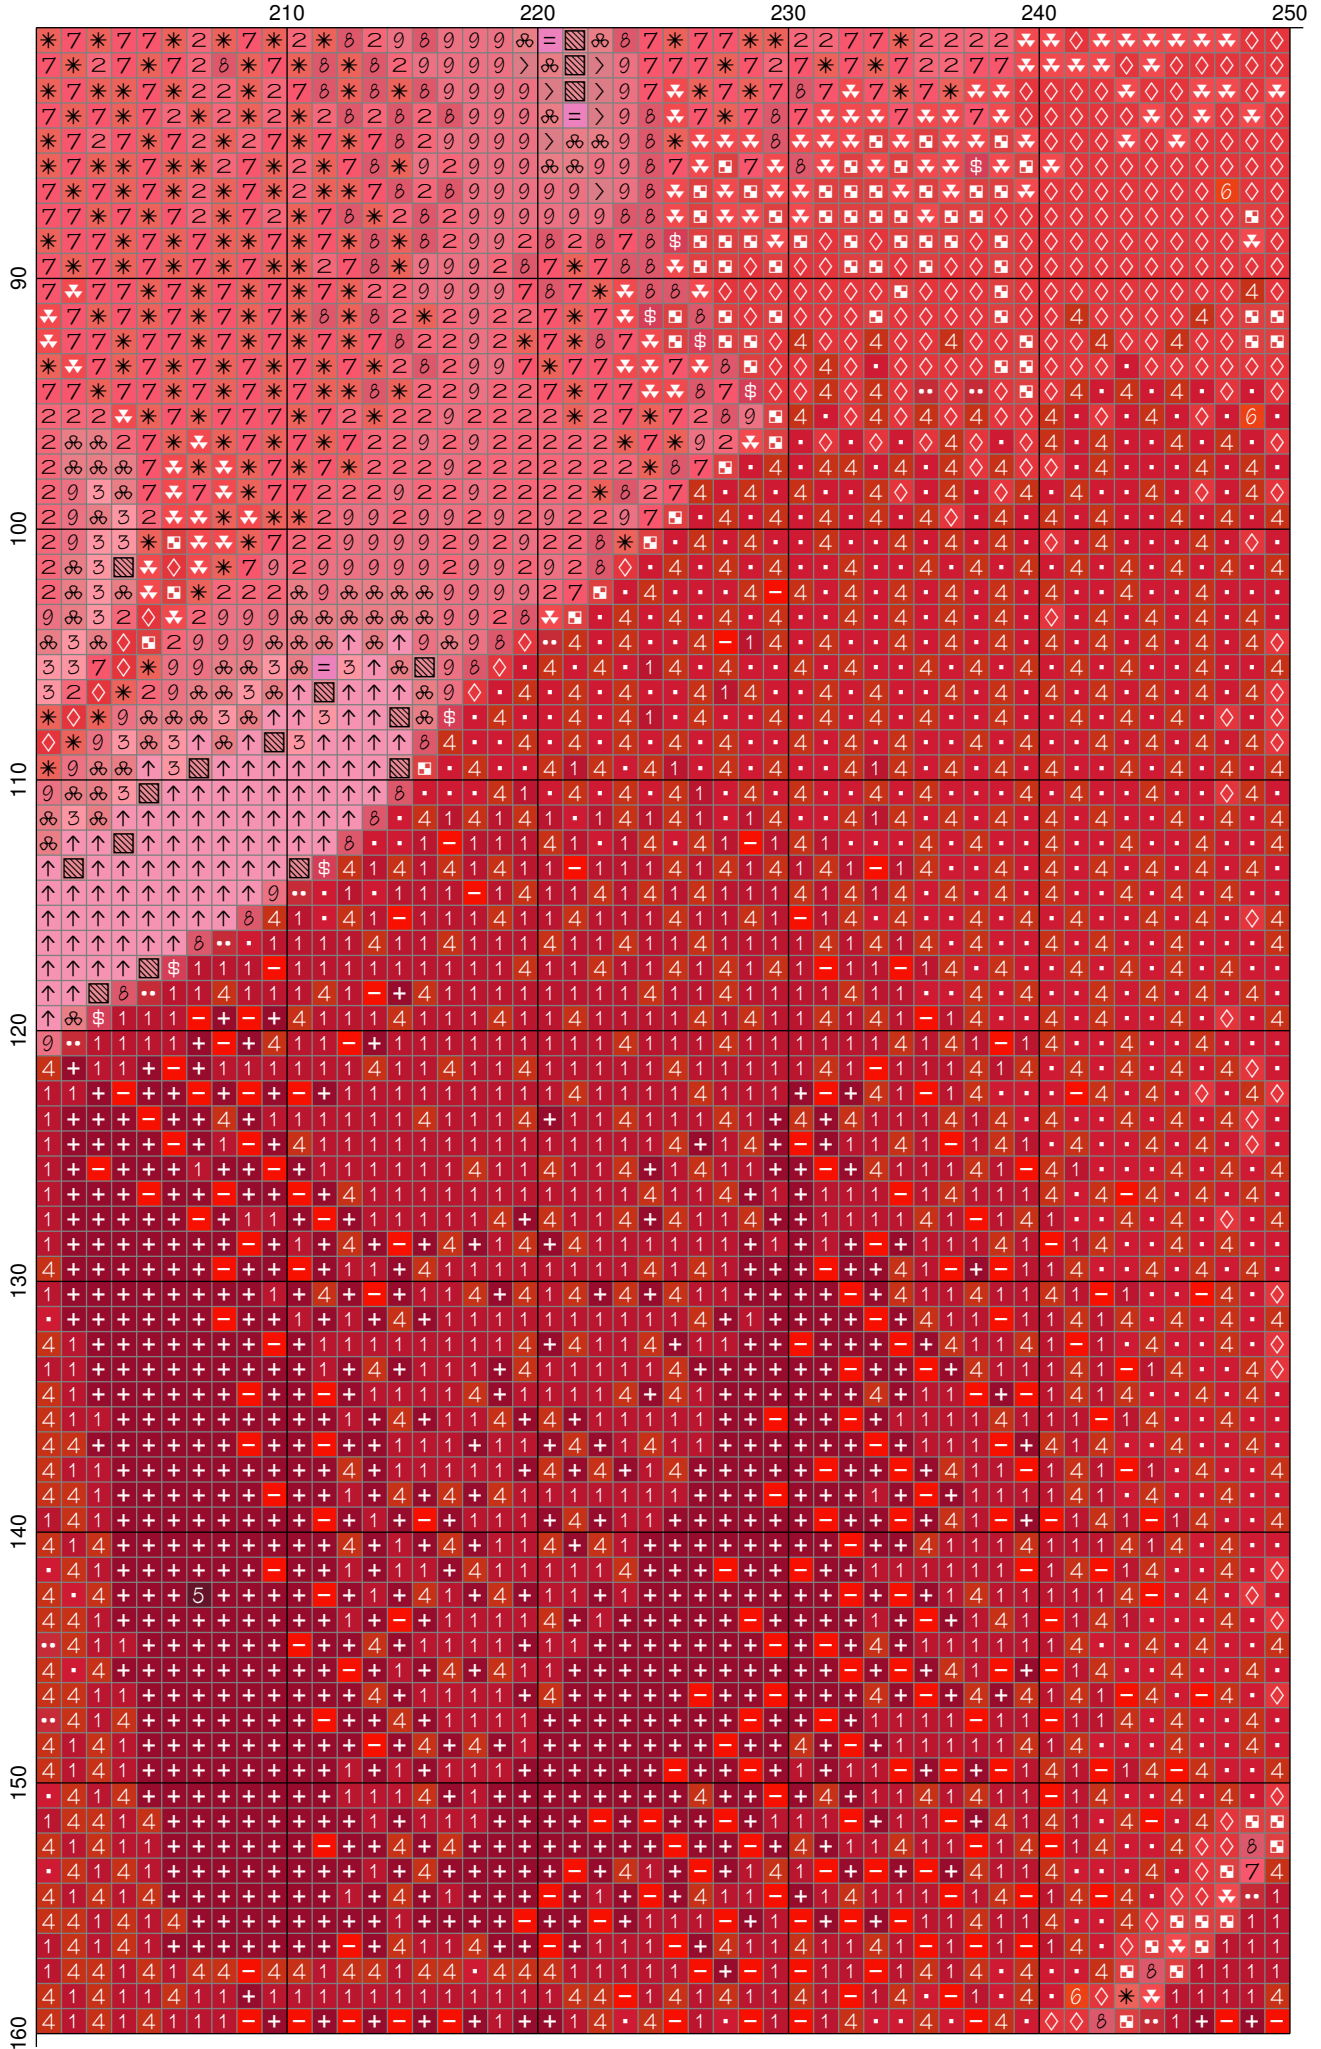

160	170	180	190	200
90	◇	◇	◇	◇	◇
91	◇	◇	◇	◇	◇
92	◇	◇	◇	◇	◇
93	◇	◇	◇	◇	◇
94	◇	◇	◇	◇	◇
95	◇	◇	◇	◇	◇
96	◇	◇	◇	◇	◇
97	◇	◇	◇	◇	◇
98	◇	◇	◇	◇	◇
99	◇	◇	◇	◇	◇
100	◇	◇	◇	◇	◇
101	◇	◇	◇	◇	◇
102	◇	◇	◇	◇	◇
103	◇	◇	◇	◇	◇
104	◇	◇	◇	◇	◇
105	◇	◇	◇	◇	◇
106	◇	◇	◇	◇	◇
107	◇	◇	◇	◇	◇
108	◇	◇	◇	◇	◇
109	◇	◇	◇	◇	◇
110	◇	◇	◇	◇	◇
111	◇	◇	◇	◇	◇
112	◇	◇	◇	◇	◇
113	◇	◇	◇	◇	◇
114	◇	◇	◇	◇	◇
115	◇	◇	◇	◇	◇
116	◇	◇	◇	◇	◇
117	◇	◇	◇	◇	◇
118	◇	◇	◇	◇	◇
119	◇	◇	◇	◇	◇
120	◇	◇	◇	◇	◇
121	◇	◇	◇	◇	◇
122	◇	◇	◇	◇	◇
123	◇	◇	◇	◇	◇
124	◇	◇	◇	◇	◇
125	◇	◇	◇	◇	◇
126	◇	◇	◇	◇	◇
127	◇	◇	◇	◇	◇
128	◇	◇	◇	◇	◇
129	◇	◇	◇	◇	◇
130	◇	◇	◇	◇	◇
131	◇	◇	◇	◇	◇
132	◇	◇	◇	◇	◇
133	◇	◇	◇	◇	◇
134	◇	◇	◇	◇	◇
135	◇	◇	◇	◇	◇
136	◇	◇	◇	◇	◇
137	◇	◇	◇	◇	◇
138	◇	◇	◇	◇	◇
139	◇	◇	◇	◇	◇
140	◇	◇	◇	◇	◇
141	◇	◇	◇	◇	◇
142	◇	◇	◇	◇	◇
143	◇	◇	◇	◇	◇
144	◇	◇	◇	◇	◇
145	◇	◇	◇	◇	◇
146	◇	◇	◇	◇	◇
147	◇	◇	◇	◇	◇
148	◇	◇	◇	◇	◇
149	◇	◇	◇	◇	◇
150	◇	◇	◇	◇	◇
151	◇	◇	◇	◇	◇
152	◇	◇	◇	◇	◇
153	◇	◇	◇	◇	◇
154	◇	◇	◇	◇	◇
155	◇	◇	◇	◇	◇
156	◇	◇	◇	◇	◇
157	◇	◇	◇	◇	◇
158	◇	◇	◇	◇	◇
159	◇	◇	◇	◇	◇
160	◇	◇	◇	◇	◇