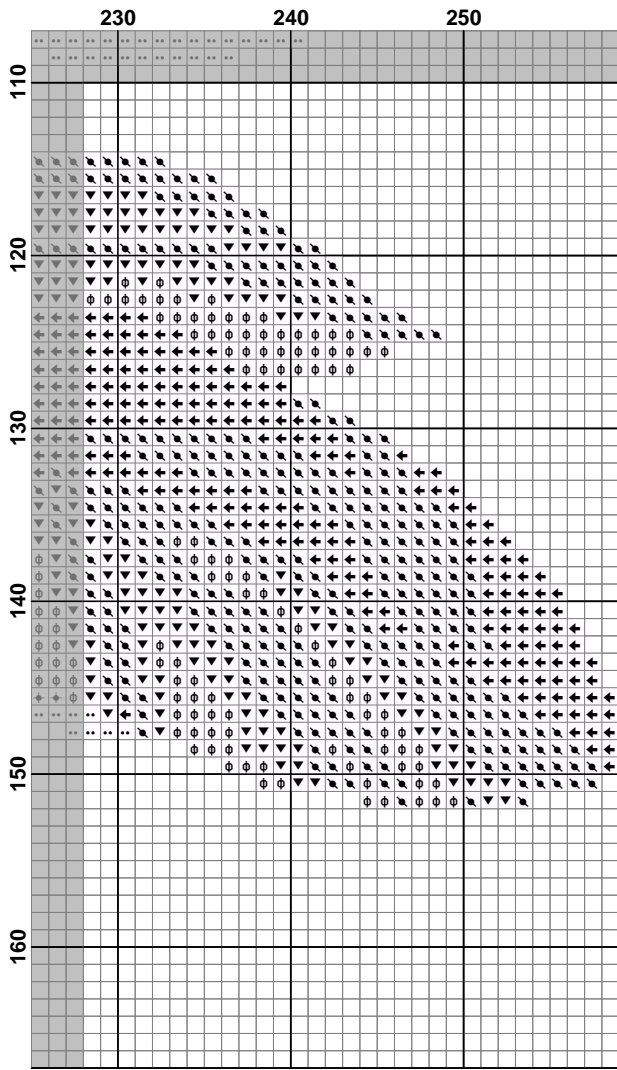

	80	90	100	110	120	130	140	150
110	+	+	+	+	+	+	+	+
120	+	+	+	+	+	+	+	+
130	+	+	+	+	+	+	+	+
140	+	+	+	+	+	+	+	+
150	+	+	+	+	+	+	+	+
160	+	+	+	+	+	+	+	+

	150	160	170	180	190	200	210	220
110	+	+	+	+	+	+	+	+
120	+	+	+	+	+	+	+	+
130	+	+	+	+	+	+	+	+
140	+	+	+	+	+	+	+	+
150	+	+	+	+	+	+	+	+
160	+	+	+	+	+	+	+	+

Fabric: Aida 14, .
259w X 167h Stitches
Size: 14 Count, 46.99w X 30.30h cm

Floss Used for Full Stitches:

Symbol	Strands	Type	Number	Color
	2	DMC	165	Moss Green-VY LT
	2	DMC	223	Shell Pink-LT
	2	DMC	224	Shell Pink-VY LT
	2	DMC	225	Shell Pink-UL VY LT
	2	DMC	307	Lemon
	2	DMC	349	Coral-DK
	2	DMC	444	Lemon-DK
	2	DMC	445	Lemon-LT
	2	DMC	470	Avocado Green-LT
	2	DMC	498	Christmas Red-DK
	2	DMC	741	Tangerine-MD
	2	DMC	742	Tangerine-LT
	2	DMC	743	Yellow-MD
	2	DMC	744	Yellow-Pale
	2	DMC	745	Yellow-LT Pale
	2	DMC	815	Garnet-MD
	2	DMC	817	Coral Red-VY DK
	2	DMC	890	Pistachio Green-UL DK
	2	DMC	900	Burnt Orange-DK
	2	DMC	904	Parrot Green-VY DK
	2	DMC	905	Parrot Green-DK
	2	DMC	906	Parrot Green-MD
	2	DMC	907	Parrot Green-LT
	2	DMC	946	Burnt Orange-MD
	2	DMC	947	Burnt Orange
	2	DMC	970	Pumpkin-LT
	2	DMC	972	Canary-DK
	2	DMC	973	Canary-BRT
	2	DMC	3819	Moss Green-LT
	2	DMC	B5200	Snow White