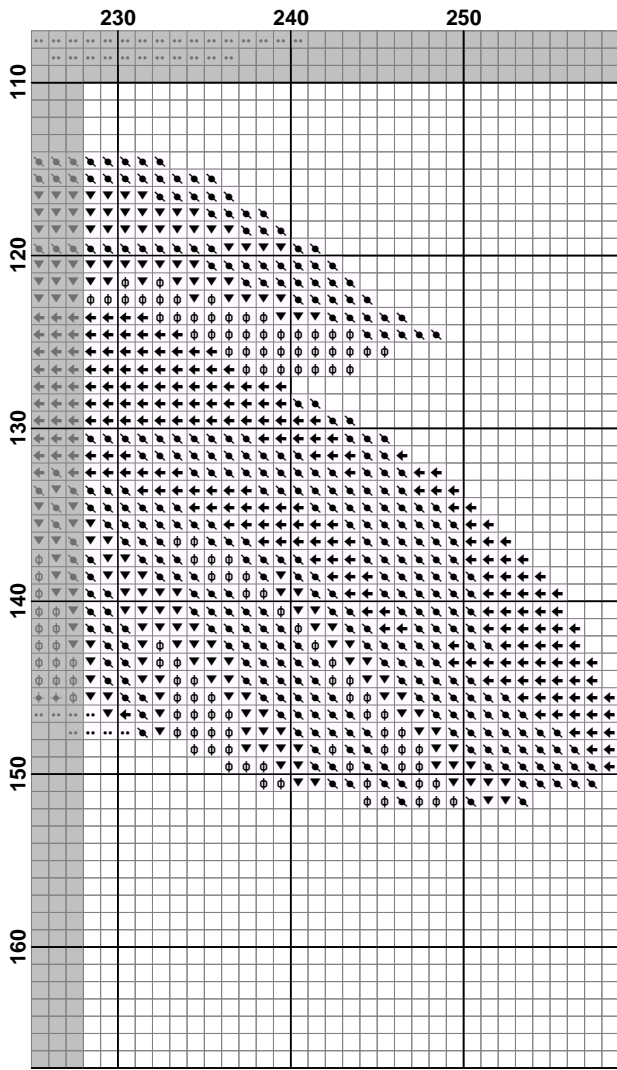

	80	90	100	110	120	130	140	150
110	+	+	+	+	+	+	+	+
120	+	+	+	+	+	+	+	+
130	+	+	+	+	+	+	+	+
140	+	+	+	+	+	+	+	+
150	+	+	+	+	+	+	+	+
160	+	+	+	+	+	+	+	+

	150	160	170	180	190	200	210	220
110	+	+	+	+	+	+	+	+
120	+	+	+	+	+	+	+	+
130	+	+	+	+	+	+	+	+
140	+	+	+	+	+	+	+	+
150	+	+	+	+	+	+	+	+
160	+	+	+	+	+	+	+	+

Fabric: Aida 14, .
 259w X 167h Stitches
Size: 14 Count, 46.99w X 30.30h cm

Floss Used for Full Stitches:

Symbol	Strands	Type	Number	Color
	2	DMC	165	Moss Green-VY LT
	2	DMC	223	Shell Pink-LT
	2	DMC	224	Shell Pink-VY LT
	2	DMC	225	Shell Pink-UL VY LT
	2	DMC	307	Lemon
	2	DMC	349	Coral-DK
	2	DMC	444	Lemon-DK
	2	DMC	445	Lemon-LT
	2	DMC	470	Avocado Green-LT
	2	DMC	741	Tangerine-MD
	2	DMC	742	Tangerine-LT
	2	DMC	743	Yellow-MD
	2	DMC	744	Yellow-Pale
	2	DMC	745	Yellow-LT Pale
	2	DMC	815	Garnet-MD
	2	DMC	817	Coral Red-VY DK
	2	DMC	890	Pistachio Green-UL DK
	2	DMC	900	Burnt Orange-DK
	2	DMC	904	Parrot Green-VY DK
	2	DMC	905	Parrot Green-DK
	2	DMC	906	Parrot Green-MD
	2	DMC	907	Parrot Green-LT
	2	DMC	946	Burnt Orange-MD
	2	DMC	970	Pumpkin-LT
	2	DMC	972	Canary-DK
	2	DMC	973	Canary-BRT
	2	DMC	3819	Moss Green-LT
	2	DMC	B5200	Snow White