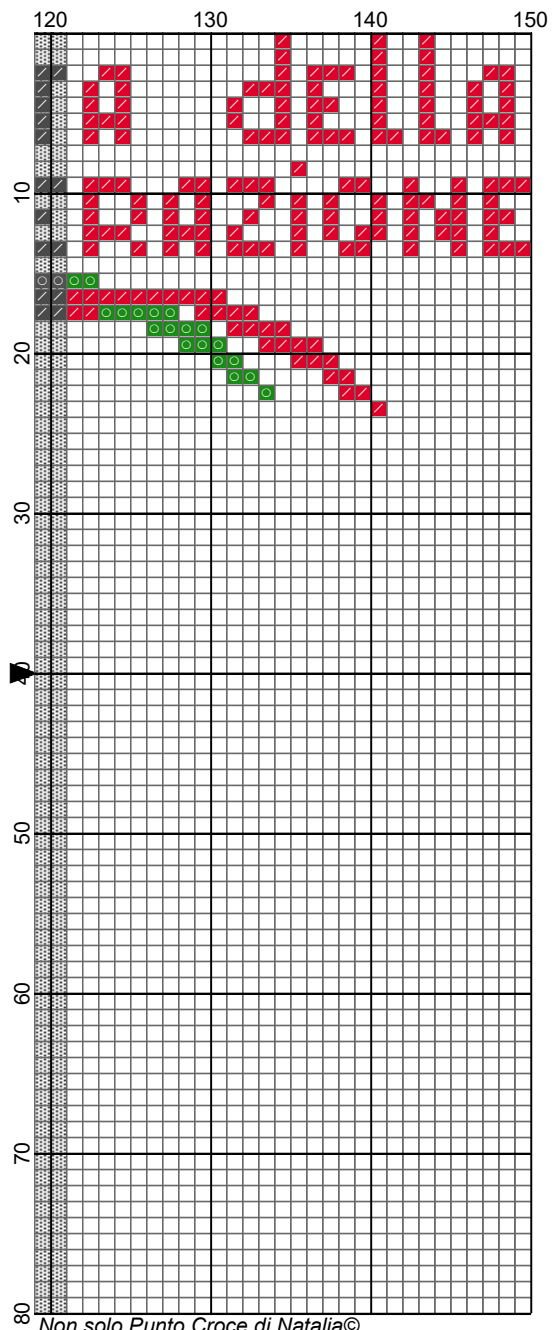

- Legend:  
■ DMC-666  
○ DMC-701  
Backstitches:  
— DMC-310

Non solo Punto Croce di Natalia©

Non solo Punto Croce di Natalia©

# 25 aprile

---

**Author:** Natalia  
**Copyright:** Non solo Punto Croce di Natalia©  
**Website:** <https://www.liveinternet.ru/users/nata007/rubric/1518726/>  
**Grid Size:** 150W x 80H  
**Design Area:** 10,71" x 5,71" (150 x 80 stitches)

## Legend:

  [2] DMC-666 ANC-46 GAM-0119 Bright red (1599 stitches, 0,6 skeins)

  [2] DMC-701 ANC-245 GAM-0321 christmas green - lt (532 stitches, 0,2 skeins)

## Backstitch Lines:

 DMC-310 black (7,22 inches, 0,1 skeins)