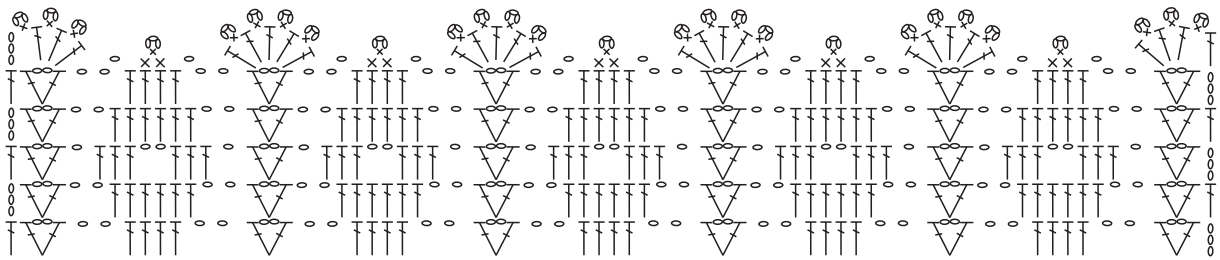

Gráfico 1 - Caseado Simples

Gráfico 2 - Barrado

Gráfico 3 - Acabamento do Barrado

Gráfico 4 - Flor

Gráfico 5 - Motivo Central

Gráfico 6 - Caseado em 'V'

Gráfico 7 - Cereja

Gráfico 8 - Bochechas

Esquema de Montagem

Legenda

- | | | |
|---|--------------------------------|---------------|
| ◦ | Correntinha | |
| ⊥ | Ponto Alto | |
| × | Ponto Baixo | ■ Cléa (8001) |
| • | Ponto Baixíssimo | ■ Cléa (9202) |
| ◡ | Caseado Simples | ■ Cléa (3635) |
| ∇ | Caseado em 'V' | ■ Cléa (3526) |
| ⋈ | 4 Pontos Altos Fechados juntos | ■ Cléa (5743) |
| ⋈ | Ponto Pena (Bordado) | ■ Cléa (5800) |
| ⋈ | Ponto Corrente (Bordado) | ■ Cléa (9368) |
| ⋈ | Ponto Haste (Bordado) | |