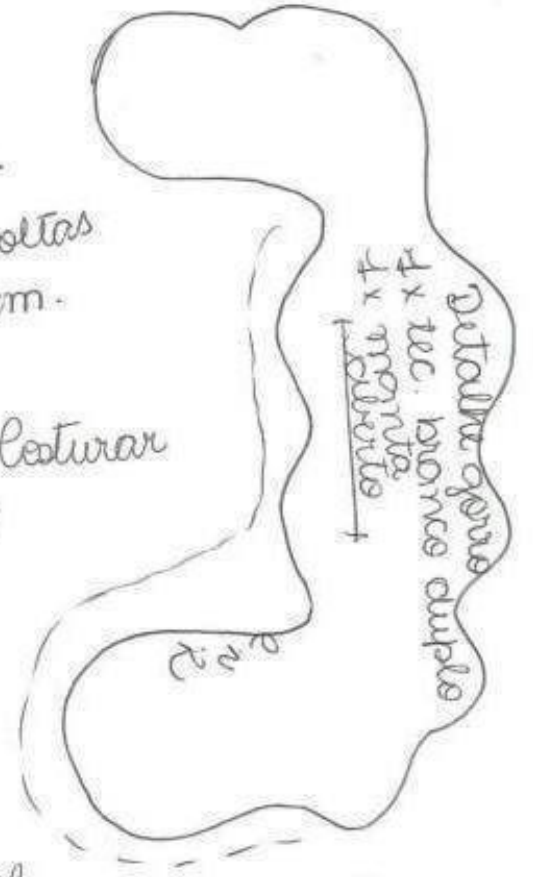

Molde papa noel agachado patchwork

Si conoces el autor, avisanos para colocarlo

621 - Avental Noel Bolo:

Material

- 60 cm tec. oriental
- 60 cm tec. forro.
- 30 cm tec. vermelha
- 20 cm tec. branca
- 20 cm tec. preto
- 15 cm tec. verde
- 20 cm tec. xadrez.
- 20 cm tec. escuro (piso)
- 15 cm tec. marrom (bolo)
- 4 botões
- lã natural
- 1 mt. monta 60 mm.
- plu monta.

- * barba.
- 2x +- 6 voltas em 10 cm.
- * C.N.R. = Costurar no risco

* Todo o avental é aplicado com *viada* de agulha.