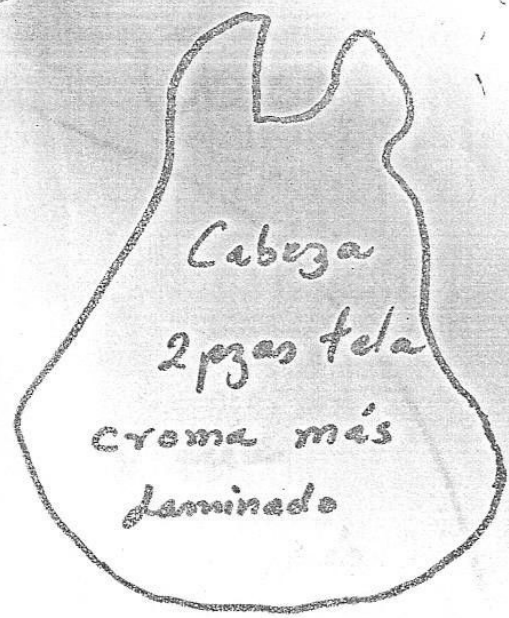

UNIR arriba

d  
o  
s  
l  
e

Colocar mango

Olla anovada de vaca

Cuerpo Vaca  
2 pzas tela crema  
más laminado

Cabeza  
2 pzas tela  
crema más  
laminado

Neck  
2 pzas tela crema  
más laminado

Pasto  
2 pzas tela  
verde más lami-  
nado

Pata delan-  
tera  
tela  
+ lami-  
nado

Pata  
trasera

teta  
2 pzas tela  
crema + lami-  
nado.

ORESA  
4 pzas  
tela más  
laminado