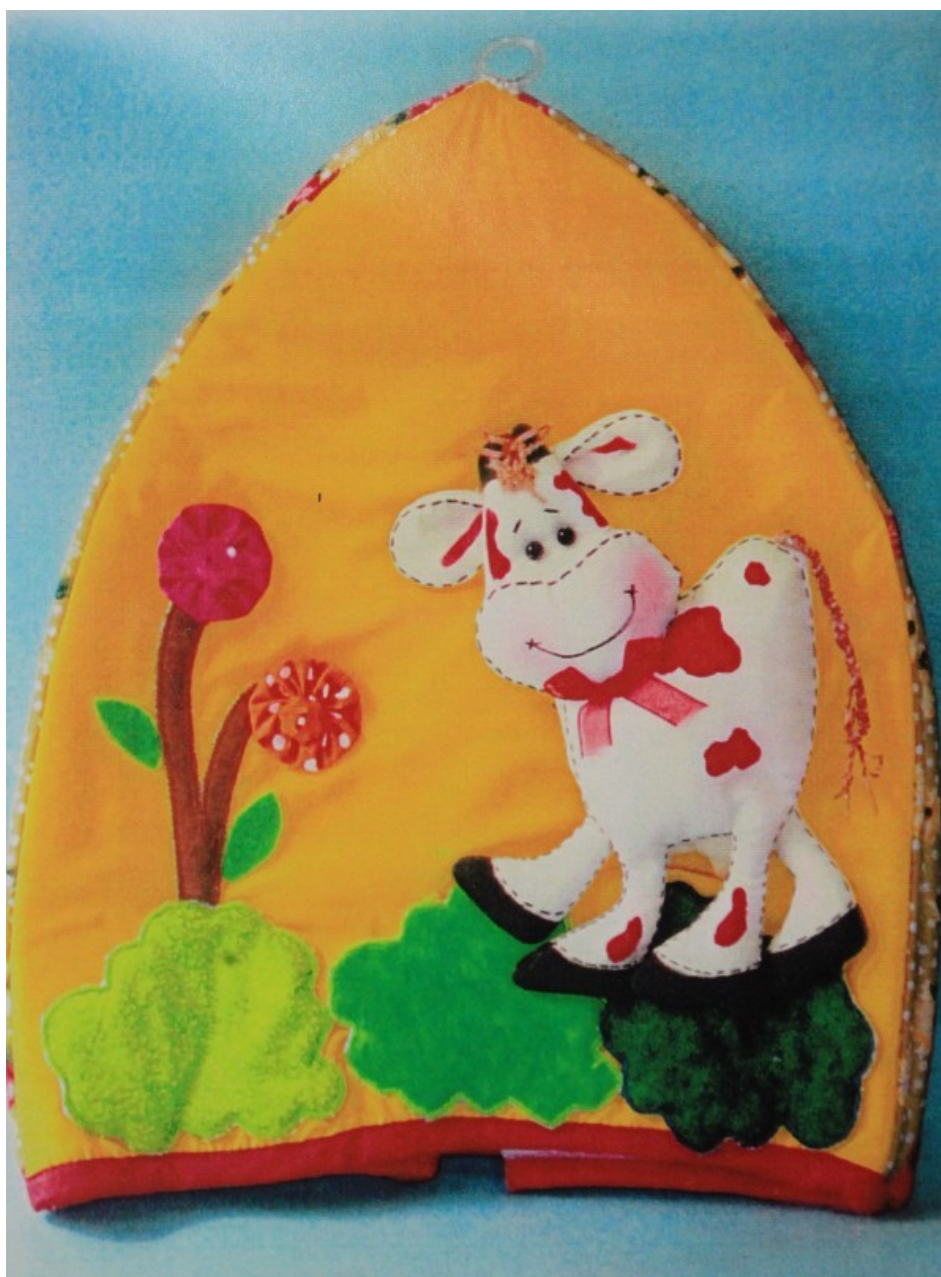

## Molde portaolla vaca patchwork

# Olla Arrocera de Yaca

Comercial Milagros

tel. 4321972

987314180

FLOR: 2 pzas

de  $\neq$  color de flor  
de  $\neq$  Recoger.

- 2 pzas de tela color amarillo más laminado
- 2 pzas tela estampada más laminado.

UNIR arriba

d  
o  
s  
l  
e

Colocar mango

Olla anovada de vaca

Cuerpo Vaca  
2 pzas tela crema  
más laminado

Cabeza  
2 pzas tela  
crema más  
laminado

Neck  
2 pzas tela crema  
más laminado

Pasto  
2 pzas tela  
verde más lami-  
nado

Pata delan-  
tera  
tela  
+ lami-  
nado

Pata  
trasera

teta  
2 pzas tela  
crema + lami-  
nado.

ORESA  
4 pzas  
tela más  
laminado